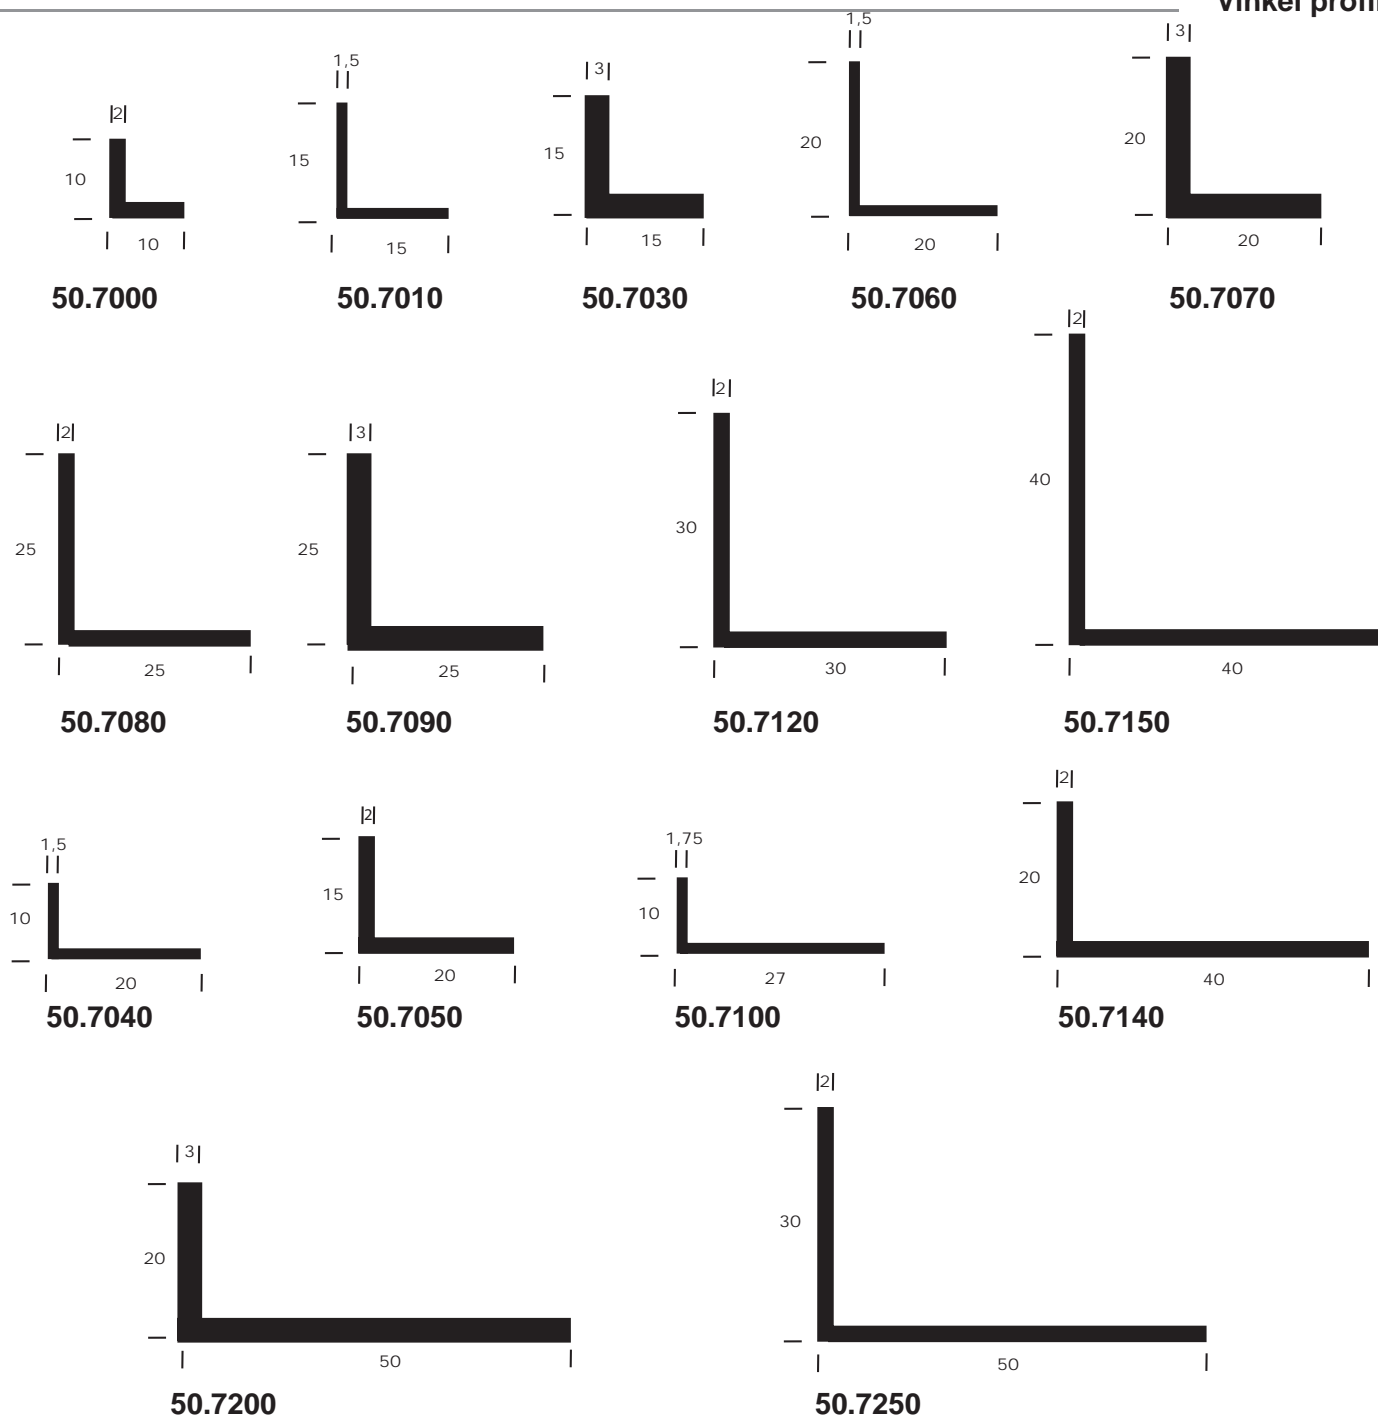

Natureloxerede aluminiumprofiler

Alle profiler sælges i 5 m længde

Mål 1:1

Vinkel profiler

BEMÆRK:

Ved samkøb af flere varenumre fra side 84-87, er prisen gældende for det samlede antal længder.

Varenr.	Enhed	1-3 lgd.	4-19 lgd.	20- lgd.	Varenr.	Enhed	1-3 lgd.	4-19 lgd.	20- lgd.
507000	lgd.	120,00	96,00	82,00	507150	lgd.	258,00	207,00	176,00
507010	lgd.	99,00	80,00	68,00	507040	lgd.	115,00	92,00	79,00
507030	lgd.	310,00	248,00	211,00	507050	lgd.	127,00	102,00	87,00
507060	lgd.	117,00	94,00	80,00	507100	lgd.	509,00	408,00	347,00
507070	lgd.	338,00	271,00	230,00	507140	lgd.	192,00	154,00	131,00
507080	lgd.	164,00	132,00	112,00	507200	lgd.	449,00	360,00	306,00
507090	lgd.	366,00	293,00	249,00	507250	lgd.	258,00	207,00	176,00
507120	lgd.	192,00	154,00	131,00					