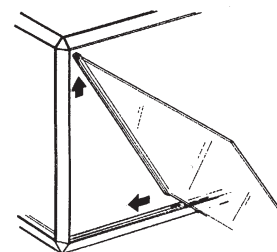

52.8163

52.8175

Tilbehør til minibyggessystemer

34.5300
Kobling for sargprofiler.

52.8090
Hængselsprofil

33.7160
Hængselslejer

33.7060
Gevindtrekantsplade M10

32.0800
Glasdørshængsel til 6 mm glas.
Med snaplås
Max mål på glas 1000 x 600 mm

33.7089
Glas- og trædørslåsesæt med paler, dækplade og afstandsringe

52.8087
Rammeprofil

54.0542
Glideprofil top

54.0543
Glideprofil bund

Se flere detaljer og priser på www.jnc.dk