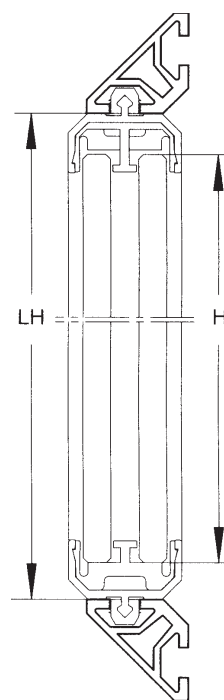

Skulle du ikke have mod på selv at lave montren eller bore hullerne til samleleddene, så kontakt Alu og Inventar Eksperten AIE.

Se annonce s. 79

Mini Prisma

52.8076

33.7140

Facet

52.8174

33.7248

Mini Prisma Rond

53.0030

40.4010

Se flere detaljer og priser på www.jnc.dk

Elegante minibyggessystemer. Samleled, profiler og tilbehør

SARG profiler til mini byggesystemer

52.8172

52.8171

52.8163

52.8175

Tilbehør til minibyggessystemer

34.5300
Kobling for sargprofiler.

52.8090
Hængselsprofil

33.7160
Hængselslejer

33.7060
Gevindtrekantsplade M10

32.0800
Glasdørshængsel til 6 mm glas.
Med snaplås
Max mål på glas 1000 x 600 mm

33.7089
Glas- og trædørslåsesæt med paler, dækplade og afstandsringe

52.8087
Rammeprofil

54.0542
Glideprofil top

54.0543
Glideprofil bund

Se flere detaljer og priser på www.jnc.dk