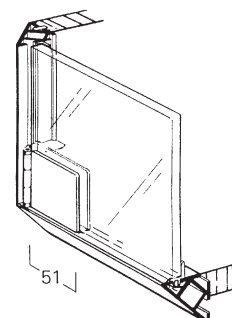

52.8163

52.8175

Tilbehør til minibyggessystemer

34.5300
Kobling for sargprofiler.

52.8090
Hængselsprofil

33.7160
Hængselslejer

33.7060
Gevindtrekantsplade M10

32.0800
Glasdørshængsel til 6 mm glas.
Med snaplås
Max mål på glas 1000 x 600 mm

33.7089
Glas- og trædørslåsesæt med paler, dækplade og afstandsringe

52.8087
Rammeprofil

54.0542
Glideprofil top

54.0543
Glideprofil bund

Se flere detaljer og priser på www.jnc.dk