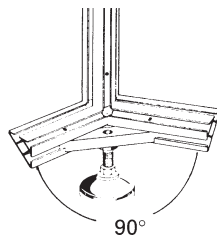

52.8163

52.8175

Tilbehør til minibyggessystemer

34.5300
Kobling for sargprofiler.

52.8090
Hængselsprofil

33.7160
Hængselslejer

33.7060
Gevindtrekantsplade M10

32.0800
Glasdørshængsel til 6 mm glas.
Med snaplås
Max mål på glas 1000 x 600 mm

33.7089
Glas- og trædørslåsesæt med paler, dækplade og afstandsringe

52.8087
Rammeprofil

54.0542
Glideprofil top

54.0543
Glideprofil bund

Se flere detaljer og priser på www.jnc.dk