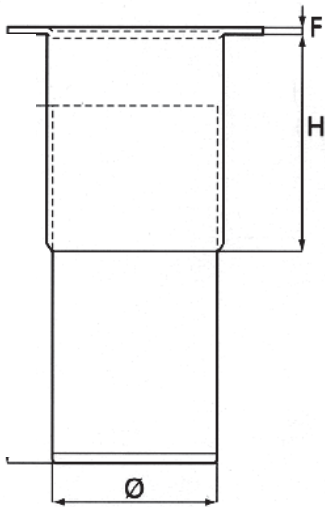

Diskben i slebet rustfrit stål

Diskben

Ben12

Ben24

Ben35

Ben74

Ben92

Varenr.	Højde	A+B	C+D	E	Ø	H	Enhed	Pris
BEN12	9-12 cm	70 x 70	55 x 55	6	55	62	stk.	36,00
BEN24	14-24 cm	100 x 100	66 x 66	8	55	130	stk.	55,00
BEN24	14-24 cm	100 x 100	66 x 66	8	55	130	100 stk.	49,00
BEN35	23-32 cm	100 x 100	66 x 66	8	55	220	stk.	89,00
BEN74	64-74 cm	100 x 100	66 x 66	8	55	640	stk.	138,00
BEN92	84-92 cm	100 x 100	66 x 66	8	55	830	stk.	151,00