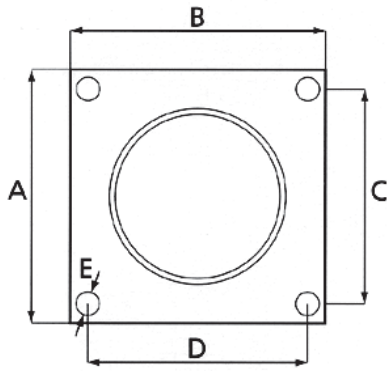

Diskben i slebet rustfrit stål

Diskben

Ben12

Ben24

Ben35

Ben74

Ben92

Varenr.	Højde	A+B	C+D	E	Ø	H	Enhed	Pris
BEN12	9-12 cm	70 x 70	55 x 55	6	55	62	stk.	36,00
BEN24	14-24 cm	100 x 100	66 x 66	8	55	130	stk.	55,00
BEN24	14-24 cm	100 x 100	66 x 66	8	55	130	100 stk.	49,00
BEN35	23-32 cm	100 x 100	66 x 66	8	55	220	stk.	89,00
BEN74	64-74 cm	100 x 100	66 x 66	8	55	640	stk.	138,00
BEN92	84-92 cm	100 x 100	66 x 66	8	55	830	stk.	151,00