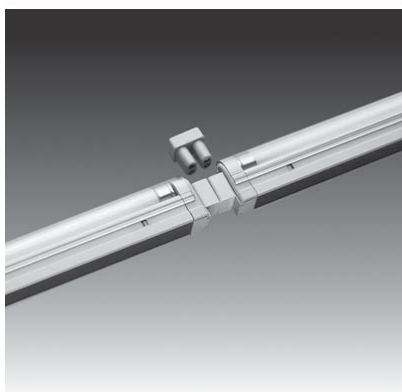

Diskbelysning Hera Slimlite XL

Armaturer

Lette at montere, enten med de medfølgende clips eller i skruehullerne. Lange armaturer, ingen spoler, kan forbindes med hinanden op til 400 Watt med en ledning til stikkontakt. Passer til VIELERs lysprofiler (se forrige side). Rørfarve: 827

XL8 = 340 mm 8 W
XL14 = 590 mm 14 W
XL21 = 890 mm 21 W
XL28 = 1190 mm 28 W
XL35 = 1490 mm 35 W

Ledninger og stik

XLF42 Nettilslutningsledning uden alm. stik
XL46150 Forbindelsesstik med ledning 150 mm
XL46300 Forbindelsesstik med ledning 300 mm
XL46600 Forbindelsesstik med ledning 600 mm
XL461200 Forbindelsesstik med ledning 1200 mm
XL461800 Forbindelsesstik med ledning 1800 mm
XLK Centralkontakt
XLS Forbindelsesstik

Varenr.	Længde	Enhed	Priser	Varenr.	Længde	Enhed	Pris
XL8	340 mm	stk.	360,00	XL46150	150 mm	stk.	19,00
XL14	590 mm	stk.	400,00	XL46300	300 mm	stk.	23,00
XL21	890 mm	stk.	425,00	XL46600	600 mm	stk.	24,00
XL28	1190 mm	stk.	445,00	XL461200	1200 mm	stk.	26,00
XL35	1490 mm	stk.	465,00	XL461800	1800 mm	stk.	29,00
				XLK	95 mm	stk.	52,00
XLF42	1800 mm	stk.	26,00	XLS	22 mm	stk.	19,00