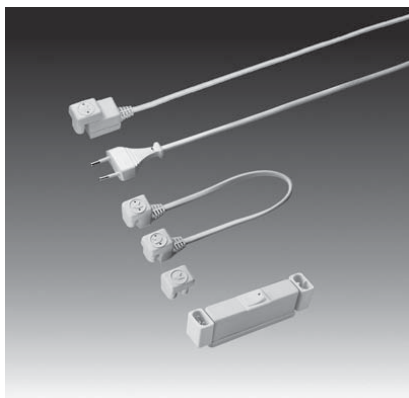

Diskbelysning Hera Slimlite XL

Armaturer

Lette at montere, enten med de medfølgende clips eller i skruehullerne. Lange armaturer, ingen spoler, kan forbindes med hinanden op til 400 Watt med en ledning til stikkontakt. Passer til VIELERs lysprofiler (se forrige side). Rørfarve: 827

XL8 = 340 mm 8 W
XL14 = 590 mm 14 W
XL21 = 890 mm 21 W
XL28 = 1190 mm 28 W
XL35 = 1490 mm 35 W

Ledninger og stik

XLF42 Nettilslutningsledning uden alm. stik
XL46150 Forbindelsesstik med ledning 150 mm
XL46300 Forbindelsesstik med ledning 300 mm
XL46600 Forbindelsesstik med ledning 600 mm
XL461200 Forbindelsesstik med ledning 1200 mm
XL461800 Forbindelsesstik med ledning 1800 mm
XLK Centralkontakt
XLS Forbindelsesstik

Varenr.	Længde	Enhed	Priser	Varenr.	Længde	Enhed	Pris
XL8	340 mm	stk.	360,00	XL46150	150 mm	stk.	19,00
XL14	590 mm	stk.	400,00	XL46300	300 mm	stk.	23,00
XL21	890 mm	stk.	425,00	XL46600	600 mm	stk.	24,00
XL28	1190 mm	stk.	445,00	XL461200	1200 mm	stk.	26,00
XL35	1490 mm	stk.	465,00	XL461800	1800 mm	stk.	29,00
				XLK	95 mm	stk.	52,00
XLF42	1800 mm	stk.	26,00	XLS	22 mm	stk.	19,00