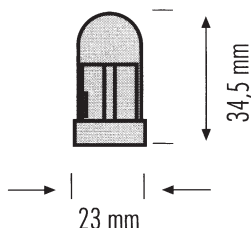

Diskbelysning Hera Slimlite XL

Armaturer

Lette at montere, enten med de medfølgende clips eller i skruehullerne. Lange armaturer, ingen spoler, kan forbindes med hinanden op til 400 Watt med en ledning til stikkontakt. Passer til VIELERs lysprofiler (se forrige side). Rørfarve: 827

XL8 = 340 mm 8 W
XL14 = 590 mm 14 W
XL21 = 890 mm 21 W
XL28 = 1190 mm 28 W
XL35 = 1490 mm 35 W

Ledninger og stik

XLF42 Nettilslutningsledning uden alm. stik
XL46150 Forbindelsesstik med ledning 150 mm
XL46300 Forbindelsesstik med ledning 300 mm
XL46600 Forbindelsesstik med ledning 600 mm
XL461200 Forbindelsesstik med ledning 1200 mm
XL461800 Forbindelsesstik med ledning 1800 mm
XLK Centralkontakt
XLS Forbindelsesstik

Varenr.	Længde	Enhed	Priser	Varenr.	Længde	Enhed	Pris
XL8	340 mm	stk.	360,00	XL46150	150 mm	stk.	19,00
XL14	590 mm	stk.	400,00	XL46300	300 mm	stk.	23,00
XL21	890 mm	stk.	425,00	XL46600	600 mm	stk.	24,00
XL28	1190 mm	stk.	445,00	XL461200	1200 mm	stk.	26,00
XL35	1490 mm	stk.	465,00	XL461800	1800 mm	stk.	29,00
				XLK	95 mm	stk.	52,00
XLF42	1800 mm	stk.	26,00	XLS	22 mm	stk.	19,00