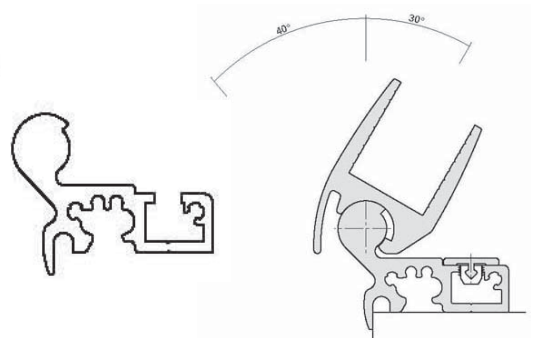

Løsninger til planglas