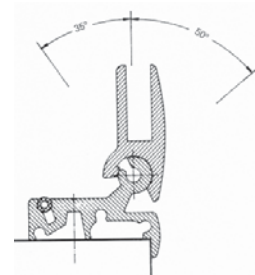

**Plan Glas**

**Termoglas**

## Diskbelysning

Lys Profil og endekapper

**52.3320**  
Lysprofil t. T5 rør

**43.2774**  
Endekappe

**45.1332**  
Klips til montering af HERA lysarmaturer

Se næste side for amature og ledinger

Varenr.	Enhed	Pris	Varenr.	Enhed	Pris	Varenr.	Enhed	Pris
523411	meter	130,00	145704	stk.	43,00	523320	meter	148,00
523410	meter	117,00	523105	meter	76,00	432774	stk.	50,00
145703	stk.	43,00	523109	meter	91,00	451332	stk.	6,00

Profilerne lagerføres i 5 meters længde og kan skæres på mål mod et tillæg på 5,- kr. pr. snit og et spildtillæg på 10% af antal købte meter.