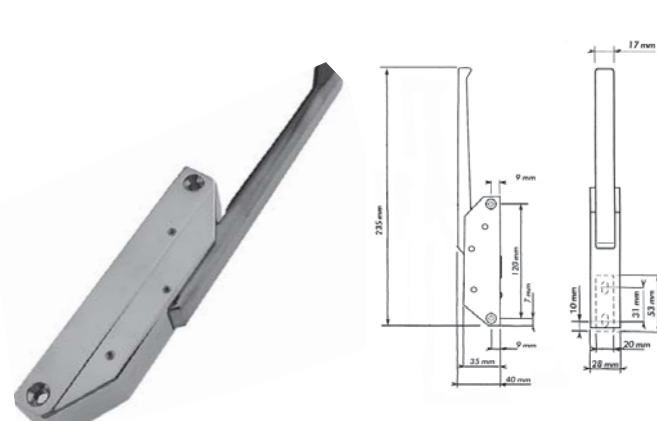

Diverse beslag

Stillefodder til rustfrie rør

2501 25x25 *
Stillefod til rustfri rør

3001 30x30 *
Stillefod til rustfri rør

4001 40x40 *
Stillefod til rustfri rør

40.2653 *
ABS plast, 40x40

15.4003 * 40x40
Stillefod med rustfri flange Ø89 mm

Kantlukkegreb

5200 *
Kantlukkegreb blankkrom med sort plast håndtag

5201 *
Kantlukkegreb blankkrom med rustfrit håndtag

Kanthængsel

5120 *
Kanthængsel

5121 *
Kanthængsel B = 23 mm, C=30,5 mm

Varenr.	Enhed	Pris	Varenr.	Enhed	Pris	Varenr.	Enhed	Pris
2501	stk.	31,00	402653	stk.	6,00	5201	stk.	85,00
3001	stk.	20,00	154003	stk.	50,00	5120	stk.	35,00
4001	stk.	28,00	5200	stk.	85,00	5121	lgd.	35,00

* Udgår og sælges så længe lager haves.

Diverse beslag

Overliggende skydedørsbeslag

57.1018
Natureloxeret aluminiums-
profil 180 cm

58.1014
Udvendig rulle

58.1214
Indvendig rulle

62.1010
Dørføring passer til 19,7 mm