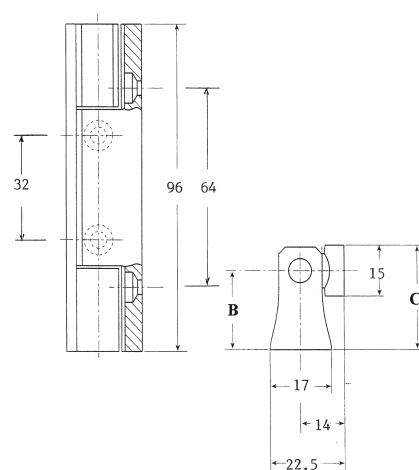

Kantlukkegreb

5200 *
Kantlukkegreb blankkrom med sort plast håndtag

5201 *
Kantlukkegreb blankkrom med rustfrit håndtag

Kanthængsel

5120 *
Kanthængsel

5121 *
Kanthængsel B = 23 mm, C=30,5 mm

Varenr.	Enhed	Pris	Varenr.	Enhed	Pris	Varenr.	Enhed	Pris
2501	stk.	31,00	402653	stk.	6,00	5201	stk.	85,00
3001	stk.	20,00	154003	stk.	50,00	5120	stk.	35,00
4001	stk.	28,00	5200	stk.	85,00	5121	lgd.	35,00

* Udgår og sælges så længe lager haves.

Diverse beslag

Overliggende skydedørsbeslag

57.1018
Natureloxeret aluminiums-
profil 180 cm

58.1014
Udvendig rulle

58.1214
Indvendig rulle

62.1010
Dørføring passer til 19,7 mm