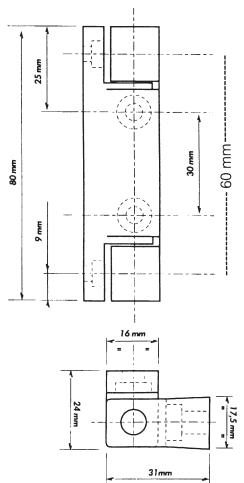

Diverse beslag

Stillefodder til rustfrie rør

2501 25x25 *
Stillefod til rustfri rør

3001 30x30 *
Stillefod til rustfri rør

4001 40x40 *
Stillefod til rustfri rør

40.2653 *
ABS plast, 40x40

15.4003 * 40x40
Stillefod med rustfri flange Ø89 mm

Kantlukkegreb

5200 *
Kantlukkegreb blankkrom med sort plast håndtag

5201 *
Kantlukkegreb blankkrom med rustfrit håndtag

Kanthængsel

5120 *
Kanthængsel

5121 *
Kanthængsel B = 23 mm, C=30,5 mm

Varenr.	Enhed	Pris	Varenr.	Enhed	Pris	Varenr.	Enhed	Pris
2501	stk.	31,00	402653	stk.	6,00	5201	stk.	85,00
3001	stk.	20,00	154003	stk.	50,00	5120	stk.	35,00
4001	stk.	28,00	5200	stk.	85,00	5121	lgd.	35,00

* Udgår og sælges så længe lager haves.

Diverse beslag

Overliggende skydedørsbeslag

57.1018
Natureloxeret aluminiums-
profil 180 cm

58.1014
Udvendig rulle

58.1214
Indvendig rulle

62.1010
Dørføring passer til 19,7 mm