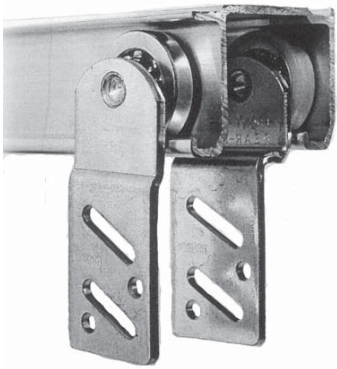

Diverse beslag

Stillefodder til rustfrie rør

2501 25x25 *
Stillefod til rustfri rør

3001 30x30 *
Stillefod til rustfri rør

4001 40x40 *
Stillefod til rustfri rør

40.2653 *
ABS plast, 40x40

15.4003 * 40x40
Stillefod med rustfri flange Ø89 mm

Kantlukkegreb

5200 *
Kantlukkegreb blankkrom med sort plast håndtag

5201 *
Kantlukkegreb blankkrom med rustfrit håndtag

Kanthængsel

5120 *
Kanthængsel

5121 *
Kanthængsel B = 23 mm, C=30,5 mm

Varenr.	Enhed	Pris	Varenr.	Enhed	Pris	Varenr.	Enhed	Pris
2501	stk.	31,00	402653	stk.	6,00	5201	stk.	85,00
3001	stk.	20,00	154003	stk.	50,00	5120	stk.	35,00
4001	stk.	28,00	5200	stk.	85,00	5121	lgd.	35,00

* Udgår og sælges så længe lager haves.

Diverse beslag

Overliggende skydedørsbeslag

57.1018
Natureloxeret aluminiums-
profil 180 cm

58.1014
Udvendig rulle

58.1214
Indvendig rulle

62.1010
Dørføring passer til 19,7 mm