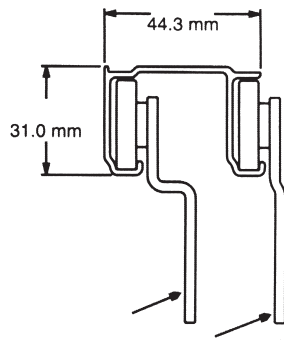

Diverse beslag

Stillefodder til rustfrie rør

2501 25x25 *
Stillefod til rustfri rør

3001 30x30 *
Stillefod til rustfri rør

4001 40x40 *
Stillefod til rustfri rør

40.2653 *
ABS plast, 40x40

15.4003 * 40x40
Stillefod med rustfri flange Ø89 mm

Kantlukkegreb

5200 *
Kantlukkegreb blankkrom med sort plast håndtag

5201 *
Kantlukkegreb blankkrom med rustfrit håndtag

Kanthængsel

5120 *
Kanthængsel

5121 *
Kanthængsel B = 23 mm, C=30,5 mm

Varenr.	Enhed	Pris	Varenr.	Enhed	Pris	Varenr.	Enhed	Pris
2501	stk.	31,00	402653	stk.	6,00	5201	stk.	85,00
3001	stk.	20,00	154003	stk.	50,00	5120	stk.	35,00
4001	stk.	28,00	5200	stk.	85,00	5121	lgd.	35,00

* Udgår og sælges så længe lager haves.

Diverse beslag

Overliggende skydedørsbeslag

57.1018
Natureloxeret aluminiums-
profil 180 cm

58.1014
Udvendig rulle

58.1214
Indvendig rulle

62.1010
Dørføring passer til 19,7 mm

60.1010
Dørstop

56.1010
Rustfrie føringsstifter

Diverse beslag

B96, B128, B224 Rustfrie bøjlegreb
M4 skruer til B96 og B128 M5 skruer til B224

22.0016
Rustfri hulskinne, 12,5 mm afstand mellem
hullerne, 2 meter lang, 25 mm bred