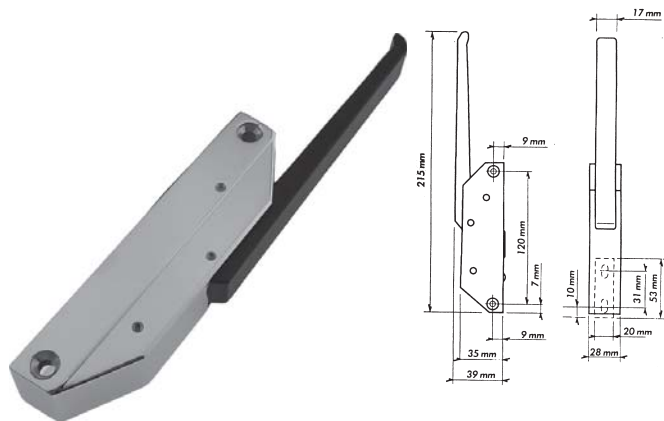

Diverse beslag

Stillefodder til rustfrie rør

2501 25x25 *
Stillefod til rustfri rør

3001 30x30 *
Stillefod til rustfri rør

4001 40x40 *
Stillefod til rustfri rør

40.2653 *
ABS plast, 40x40

15.4003 * 40x40
Stillefod med rustfri flange Ø89 mm

Kantlukkegreb

5200 *
Kantlukkegreb blankkrom med sort plast håndtag

5201 *
Kantlukkegreb blankkrom med rustfrit håndtag

Kanthængsel

5120 *
Kanthængsel

5121 *
Kanthængsel B = 23 mm, C=30,5 mm

Varenr.	Enhed	Pris	Varenr.	Enhed	Pris	Varenr.	Enhed	Pris
2501	stk.	31,00	402653	stk.	6,00	5201	stk.	85,00
3001	stk.	20,00	154003	stk.	50,00	5120	stk.	35,00
4001	stk.	28,00	5200	stk.	85,00	5121	lgd.	35,00

* Udgår og sælges så længe lager haves.

Diverse beslag

Overliggende skydedørsbeslag

57.1018
Natureloxeret aluminiums-
profil 180 cm

58.1014
Udvendig rulle

58.1214
Indvendig rulle

62.1010
Dørføring passer til 19,7 mm