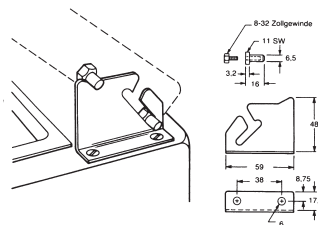

* Udgår og sælges så længe lager haves.

Diverse beslag

Overliggende skydedørsbeslag

57.1018
Natureloxeret aluminiums-
profil 180 cm

58.1014
Udvendig rulle

58.1214
Indvendig rulle

62.1010
Dørføring passer til 19,7 mm

60.1010
Dørstop

56.1010
Rustfrie føringsstifter

Diverse beslag

B96, B128, B224 Rustfrie bøjlegreb
M4 skruer til B96 og B128 M5 skruer til B224

22.0016
Rustfri hulskinne, 12,5 mm afstand mellem
hullerne, 2 meter lang, 25 mm bred