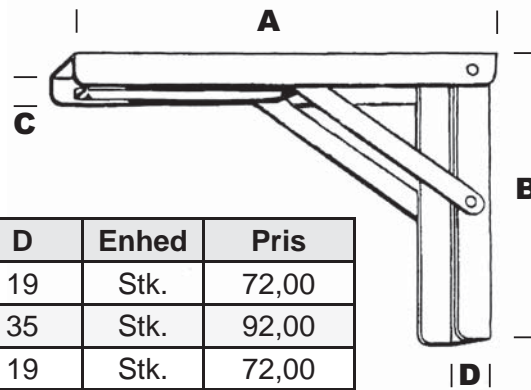

75.0008 = 80 cm
75.0014 = 140 cm
Rustfri vægskinne
30 x 17 mm

75.2027 = 27 cm
75.2037 = 37 cm
75.2047 = 47 cm
Rustfri konsol 20 mm bred

Varenr.	Enhed	Pris	Varenr.	Enhed	Pris	Varenr.	Enhed	Pris
750008	stk.	142,00	752027	stk.	221,00	752047	stk.	185,00
750014	stk.	228,00	752037	stk.	150,00			

Klapkonsol

Kraftige klapkonsoller i 300 mm eller 400 mm dybde.

Farver: galvaniseret og hvidlakeret.
3 stillinger 70, 80 og 90°.
Belastning 300 mm = 200 kg,
Belastning 400 mm = 400 kg.

	A	B	C	D	Enhed	Pris
KLAP3N	300	200	30	19	Stk.	72,00
KLAP4N*	400	275	30	35	Stk.	92,00
KLAP3H*	300	200	30	19	Stk.	72,00

Ruminddelingsribber

Plast

Særdeles velegnet til inddeling af skuffer.
Klar plast der er monteret med dobbeltklæbende tape
for hurtig montage.
Mulighed for inddeling for hver 10 mm.

220101

220102

Varenr.	Tekst	Enhed	Pris
220101	2 x 500 x 58 mm	stk.	53,00
220102	2 x 500 x 35 mm	stk.	40,00