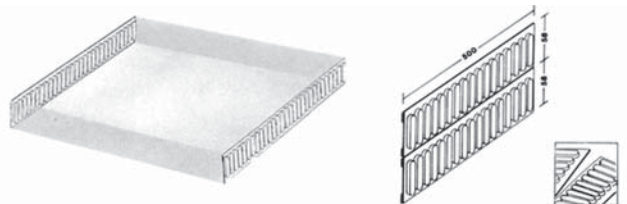

Vægskinneresystem

I kraftigt rustfrit stål

Vægskinner og konsoller er fremstillet i 2 mm rustfrit stål. Konsollerne kan indsættes og fastgøres på et hvilket som helst sted på vægskinnen uafhængig af andre monterede konsoller.

75.0008 = 80 cm
75.0014 = 140 cm
Rustfri vægskinne
30 x 17 mm

75.2027 = 27 cm
75.2037 = 37 cm
75.2047 = 47 cm
Rustfri konsol 20 mm bred

Varenr.	Enhed	Pris	Varenr.	Enhed	Pris	Varenr.	Enhed	Pris
750008	stk.	142,00	752027	stk.	221,00	752047	stk.	185,00
750014	stk.	228,00	752037	stk.	150,00			

Klapkonsol

Kraftige klapkonsoller i 300 mm eller 400 mm dybde.

Farver: galvaniseret og hvidlakeret.
3 stillinger 70, 80 og 90°.
Belastning 300 mm = 200 kg,
Belastning 400 mm = 400 kg.

	A	B	C	D	Enhed	Pris
KLAP3N	300	200	30	19	Stk.	72,00
KLAP4N*	400	275	30	35	Stk.	92,00
KLAP3H*	300	200	30	19	Stk.	72,00

Ruminddelingsribber

Plast

Særdeles velegnet til inddeling af skuffer.
Klar plast der er monteret med dobbeltklæbende tape
for hurtig montage.
Mulighed for inddeling for hver 10 mm.

220101

220102

Varenr.	Tekst	Enhed	Pris
220101	2 x 500 x 58 mm	stk.	53,00
220102	2 x 500 x 35 mm	stk.	40,00