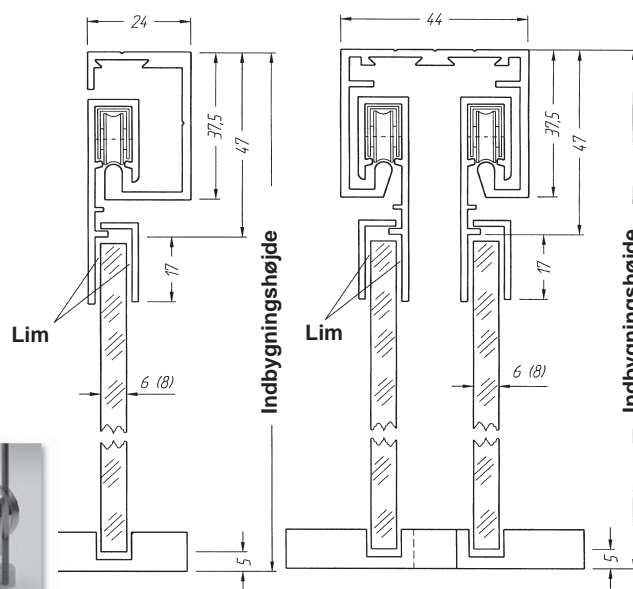

Glasskydedørssystem Penda 6 og 8 mm. glas

Penda: et hængende glasskydedørssystem til de små løsninger. Max 25 kg. pr. glas.

Profiler

61.5010
Enkelt profi

61.5020
Dobbelt profi

61.5030
Hængeprofil

61.5040
Afdækningsprofil

Tilbehør

60.5050
Løberulle

61.5070
Endekappe 2,5 mm

61.5080
Anslagsdæmper
40 mm lang

61.5090
Føringsprofil 60 mm lang

61.5100
Føringsprofil med
hul til låsetap
40 x 40 x 12 mm

62.0400
Lås (tegning se side 20)

Eksempel

Til fastgørelse af glasset kan anbefales ultraviolet lyshærdende klæber beregnet til glas og metal. Alternativt kan anbefales en 2 komponent klæber.

Glasmål: Indbygningshøjde - 52 mm

Max belastning: 2 ruller = 25 kg