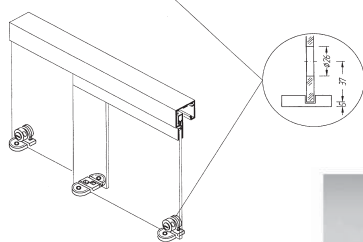

Glasskydedørssystem Penda 6 og 8 mm. glas

Penda: et hængende glasskydedørssystem til de små løsninger. Max 25 kg. pr. glas.

Profiler

61.5010
Enkelt profi

61.5020
Dobbelt profi

61.5030
Hængeprofil

61.5040
Afdækningsprofil

Tilbehør

60.5050
Løberulle

61.5070
Endekappe 2,5 mm

61.5080
Anslagsdæmper
40 mm lang

61.5090
Føringsprofil 60 mm lang

61.5100
Føringsprofil med
hul til låsetap
40 x 40 x 12 mm

62.0400
Lås (tegning se side 20)

Eksempel

Til fastgørelse af glasset kan anbefales ultraviolet lyshærdende klæber beregnet til glas og metal. Alternativt kan anbefales en 2 komponent klæber.

Glasmål: Indbygningshøjde - 52 mm

Max belastning: 2 ruller = 25 kg