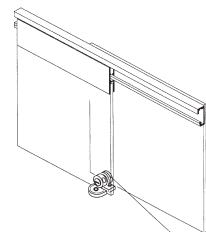

Glasskydedørssystem Penda 6 og 8 mm. glas

Penda: et hængende glasskydedørssystem til de små løsninger. Max 25 kg. pr. glas.

Profiler

Tilbehør

Eksempel

Til fastgørelse af glasset kan anbefales ultraviolet lyshærdende klæber beregnet til glas og metal. Alternativt kan anbefales en 2 komponent klæber.

Glasmål: Indbygningshøjde - 52 mm

Max belastning: 2 ruller = 25 kg

Varenr.	Enhed	Pris	Varenr.	Enhed	Pris	Varenr.	Enhed	Pris
615010	meter	125,00	605050	stk.	24,00	615090	stk.	18,00
615020	meter	227,00	615070	stk.	16,00	615100	stk.	23,00
615030	meter	99,00	615080	stk.	24,00	620400	stk.	131,00
615040	meter	63,00						

Profilerne lagerføres i 5 meters længde og kan skæres på mål mod et tillæg på 5,- kr. pr. snit og et spildtillæg på 10% af antal købte meter.