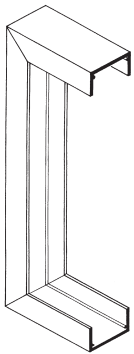

## Eksempler på opsætning

*Eksempel på dobbeltdørs opsætning  
Glasmål = indbygningshøjde - 32 mm.*

*Eksempel på 3 dørs opsætning  
Glasmål = indbygningshøjde - 32 mm*

OBS! G = Guldeloxeret

Varenr.	Enhed	Pris	Varenr.	Enhed	Pris	Varenr.	Enhed	Pris
606220	meter	76,00	605010	meter	56,00	605090G	meter	45,00
605020	meter	53,00	606290	meter	42,00	606350	meter	92,00
605020G	meter	72,00	605090	meter	38,00	606360	meter	133,00

## Ramme profiler

**60.6110**  
Rammeprofil

**60.6100**  
Dobbelt løbepofil til  
ramme profil (bund)

**60.6120**  
Støvtætning og  
anslagsprofil.

Rammeprofil til side,  
top og bund

Ramme profil til siden

Rammeprofil med  
støvtætning / anslagsprofil

Rammeprofil med løbepofil og  
støvtætning / anslagsprofil

## Glas og profil mål