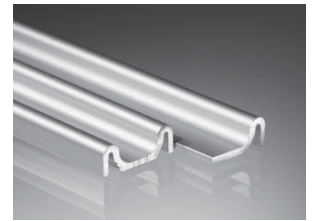

## Bund profiler

**60.6290**  
Enkelt løbepprofil  
m.dobbeltklæbende tape.

*Enkelt top og bund profil.*

**60.5090**  
Dobbelt løbepprofil  
m.dobbeltklæbende tape.

*Dobbelt og enkelt bundprofil,  
kan bruges hver for sig  
eller sammen til 3 delte døre*

## Eksempler på opsætning

*Eksempel på dobbeltdørs opsætning  
Glasmål = indbygningshøjde - 32 mm.*

*Eksempel på 3 dørs opsætning  
Glasmål = indbygningshøjde - 32 mm*

OBS! G = Guldeloxeret

Varenr.	Enhed	Pris	Varenr.	Enhed	Pris	Varenr.	Enhed	Pris
606220	meter	76,00	605010	meter	56,00	605090G	meter	45,00
605020	meter	53,00	606290	meter	42,00	606350	meter	92,00
605020G	meter	72,00	605090	meter	38,00	606360	meter	133,00