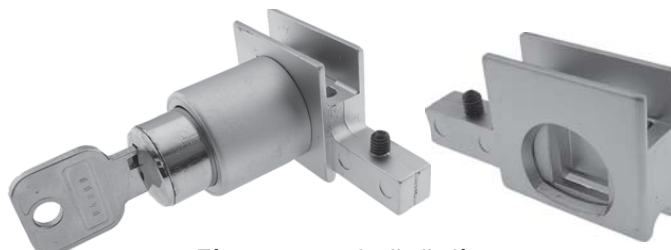

60.6610T Secura lås

til 3 delte døre

Låslængde = 32,5 mm.

Få samme nøgle til alle låse