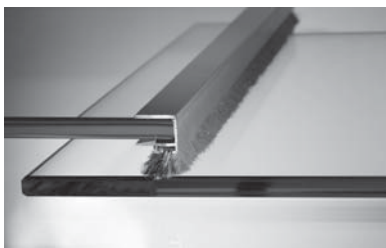

*Støvbeskyttelse forhindrer støvind-
trængning mellem glassdøre.*