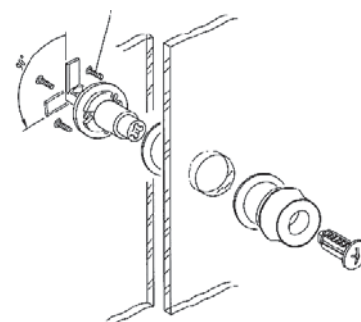

#### 62.0220

Secura gribelås er ideel sikring til høje glas.

Låsen forhindrer adgang imellem glaslågerne.

Passer til 5, 6, og 8 mm glas. Hul i glasset = 30 mm Ø

Få samme nøgle til alle låse

Varenr.	Enhed	Pris	Varenr.	Enhed	Pris
606300	rulle a 5 meter	48,00	606610	sæt	196,00
606310	rulle a 5 meter	52,00	606610T	sæt.	196,00
606320	rulle a 5 meter	65,00	620220	stk.	235,00