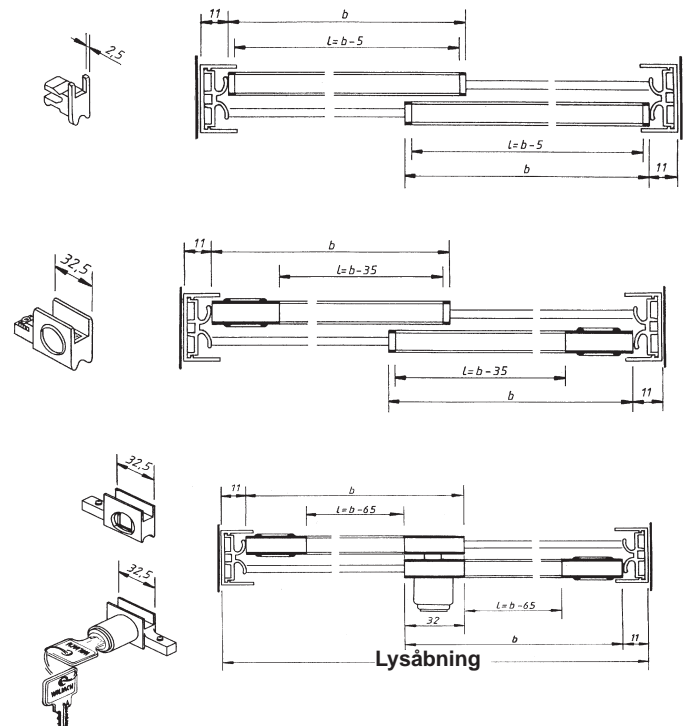

## Glas og profil mål

### Glasmål til rammeprofil:

Højde = Indbygningshøjde - 41 mm.

Bredde = Hulmål + 10 mm divideret med 2

### Løbepprofil mål:

Endekapper: Profilmål = glasmål - 5 mm.

Endekappe + håndtag: Profilmål = glasmål - 35 mm.

Endekappe + lås: Profilmål = glasmål - 35 mm.

Håndtag + lås: Profilmål = glasmål - 65 mm.

Varenr.	Enhed	Pris	Varenr.	Enhed	Pris	Varenr.	Enhed	Pris
606110	meter	49,00	606100	meter	51,00	606120	meter	37,00