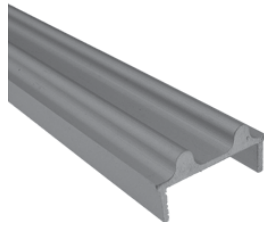

60.6100
Dobbelt løbepofil til
ramme profil (bund)