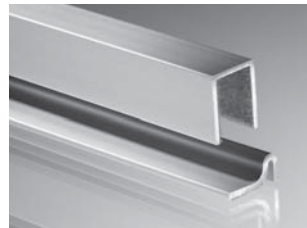

## Bund profiler

**60.6290**  
Enkelt løbepprofil  
m.dobbeltklæbende tape.

*Enkelt top og bund profil.*

**60.5090**  
Dobbelt løbepprofil  
m.dobbeltklæbende tape.

*Dobbelt og enkelt bundprofil,  
kan bruges hver for sig  
eller sammen til 3 delte døre*