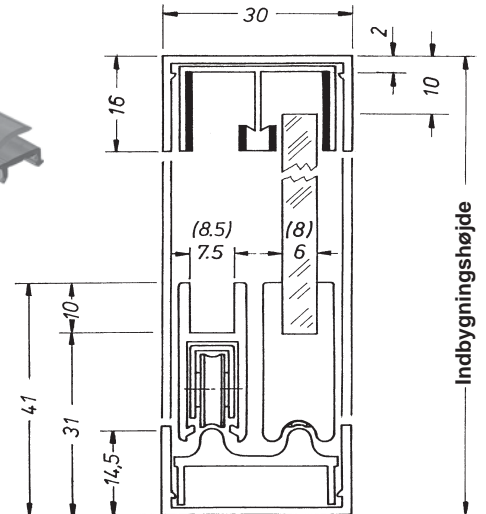

Glasskydedørssystem Supra 4, 5, 6 og 8 mm. glas

Supra et kørende glasskydedørssystem til de mindre opgaver. Max 50 kg. pr. glas.

Ramme profiler

Glas og profil mål

Glasmål til rammeprofil:

Højde = Indbygningshøjde - 41 mm.

Bredde = Hulmål + 10 mm divideret med 2

Løbepprofil mål:

Endekapper: Profilmål = glasmål - 5 mm.

Endekappe + håndtag: Profilmål = glasmål - 35 mm.

Endekappe + lås: Profilmål = glasmål - 35 mm.

Håndtag + lås: Profilmål = glasmål - 65 mm.

Varenr.	Enhed	Pris	Varenr.	Enhed	Pris	Varenr.	Enhed	Pris
606110	meter	49,00	606100	meter	51,00	606120	meter	37,00

Profilerne lagerføres i 5 meters længde og kan skæres på mål mod et tillæg på 5,- kr. pr. snit og et spildtillæg på 10% af antal købte meter.