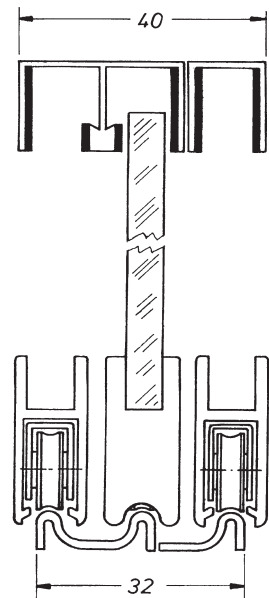

## Top profiler

**60.6220**  
Enkelt føringsprofil m. filt

**60.5020**  
Dobbelt føringsprofil m. filt

**60.5010**  
Dobbelt føringsprofil u. filt

*Dobbelt top profil med filt*

## Bund profiler

**60.6290**  
Enkelt løbepprofil  
m.dobbeltklæbende tape.

*Enkelt top og bund profil.*

**60.5090**  
Dobbelt løbepprofil  
m.dobbeltklæbende tape.

*Dobbelt og enkelt bundprofil,  
kan bruges hver for sig  
eller sammen til 3 delte døre*

## Støvbeskyttelseprofil

**60.6350 til 6 mm**  
**60.6360 til 8 mm**  
Støvbeskyttelsesprofil

*Støvbeskyttelse forhindrer støvind-  
trængning mellem glassdøre.*

## Eksempler på opsætning

*Eksempel på dobbeltdørs opsætning  
Glasmål = indbygningshøjde - 32 mm.*

*Eksempel på 3 dørs opsætning  
Glasmål = indbygningshøjde - 32 mm*

OBS! G = Guldeloxeret

Varenr.	Enhed	Pris	Varenr.	Enhed	Pris	Varenr.	Enhed	Pris
606220	meter	76,00	605010	meter	56,00	605090G	meter	45,00
605020	meter	53,00	606290	meter	42,00	606350	meter	92,00
605020G	meter	72,00	605090	meter	38,00	606360	meter	133,00