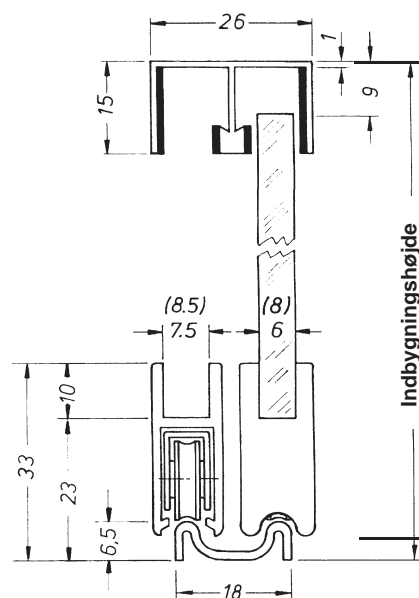

## Bund profiler

**60.6290**  
Enkelt løbepprofil  
m.dobbeltklæbende tape.

*Enkelt top og bund profil.*

**60.5090**  
Dobbelt løbepprofil  
m.dobbeltklæbende tape.

*Dobbelt og enkelt bundprofil,  
kan bruges hver for sig  
eller sammen til 3 delte døre*

## Støvbeskyttelseprofil

**60.6350 til 6 mm**  
**60.6360 til 8 mm**  
Støvbeskyttelsesprofil

*Støvbeskyttelse forhindrer støvind-  
trængning mellem glassdøre.*

## Eksempler på opsætning

*Eksempel på dobbeltdørs opsætning  
Glasmål = indbygningshøjde - 32 mm.*

*Eksempel på 3 dørs opsætning  
Glasmål = indbygningshøjde - 32 mm*

OBS! G = Guldeloxeret

Varenr.	Enhed	Pris	Varenr.	Enhed	Pris	Varenr.	Enhed	Pris
606220	meter	76,00	605010	meter	56,00	605090G	meter	45,00
605020	meter	53,00	606290	meter	42,00	606350	meter	92,00
605020G	meter	72,00	605090	meter	38,00	606360	meter	133,00