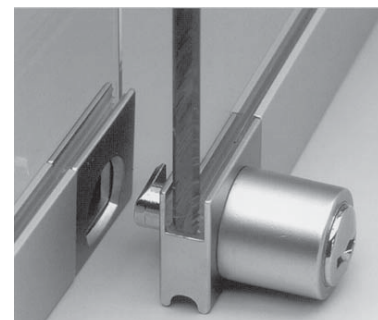

Secura gribelås

62.0220

Secura gribelås er ideel sikring til høje glas.

Låsen forhindrer adgang imellem glaslågerne.

Passer til 5, 6, og 8 mm glas. Hul i glasset = 30 mm Ø