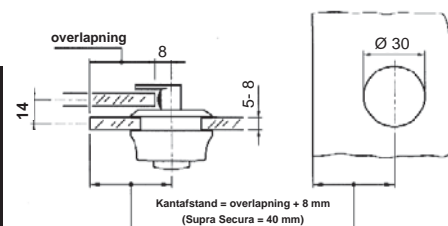

## Eksempler på opsætning

*Eksempel på dobbeltdørs opsætning  
Glasmål = indbygningshøjde - 32 mm.*

*Eksempel på 3 dørs opsætning  
Glasmål = indbygningshøjde - 32 mm*

OBS! G = Guldeloxeret

Varenr.	Enhed	Pris	Varenr.	Enhed	Pris	Varenr.	Enhed	Pris
606220	meter	76,00	605010	meter	56,00	605090G	meter	45,00
605020	meter	53,00	606290	meter	42,00	606350	meter	92,00
605020G	meter	72,00	605090	meter	38,00	606360	meter	133,00

#### 62.0220

Secura gribelås er ideel sikring til høje glas.

Låsen forhindrer adgang imellem glaslågerne.

Passer til 5, 6, og 8 mm glas. Hul i glasset = 30 mm Ø

Få samme nøgle til alle låse

Varenr.	Enhed	Pris	Varenr.	Enhed	Pris
606300	rulle a 5 meter	48,00	606610	sæt	196,00
606310	rulle a 5 meter	52,00	606610T	sæt.	196,00
606320	rulle a 5 meter	65,00	620220	stk.	235,00