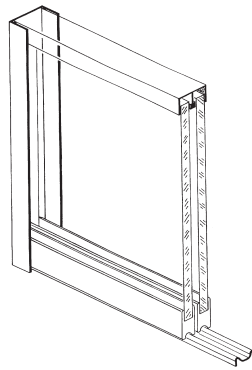

## Eksempler på opsætning

*Eksempel på dobbeltdørs opsætning  
Glasmål = indbygningshøjde - 32 mm.*

*Eksempel på 3 dørs opsætning  
Glasmål = indbygningshøjde - 32 mm*

OBS! G = Guldeloxeret

Varenr.	Enhed	Pris	Varenr.	Enhed	Pris	Varenr.	Enhed	Pris
606220	meter	76,00	605010	meter	56,00	605090G	meter	45,00
605020	meter	53,00	606290	meter	42,00	606350	meter	92,00
605020G	meter	72,00	605090	meter	38,00	606360	meter	133,00

## Ramme profiler

**60.6110**  
Rammeprofil

**60.6100**  
Dobbelt løbepofil til  
ramme profil (bund)

**60.6120**  
Støvtætning og  
anslagsprofil.

Rammeprofil til side,  
top og bund

Ramme profil til siden

## Glas og profil mål