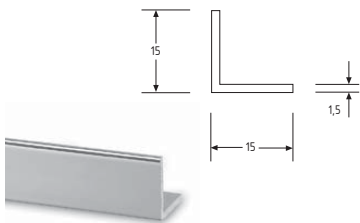

Forkromede profiler

Vægbeslag

Se flere vægbeslag på www.jnc.dk

45.2003 Vægbeslag til fast glas i brusekabiner. Til 8-10 mm glas. **Matkrom** og **Krom**

Vinkel profiler

Forkromede profiler sælges kun i hele længder á 5 m. Kan ikke bestilles på mål.

70.1152
Vinkelprofil 15 x 15 x 1,5 mm

70.1202
Vinkelprofil 20 x 20 x 1,5 mm

70.1252
Vinkelprofil 25 x 25 x 1,5 mm

U profiler

70.0082
U-profil 8 x 8 x 1 6 mm not

70.0172
U-profil 17 x 20 x 1,5 14 mm not

70.0112
U-profil 11 x 12 x 1,5 8 mm not

70.0202
U-profil 20 x 20 x 2 16 mm not

70.0152
U-profil 15 x 15 x 2 11 mm not

70.0402
U-profil 20 x 40 x 2 16 mm not

70.0152A Alinox (rustfrit look eloxeret)

Varenr.	Enhed	Pris	Varenr.	Enhed	Pris	Varenr.	Enhed	Pris
452003K	stk.		701252	lgd.		700152A	lgd.	
452003M	stk.		700082	lgd.		700172	lgd.	
701152	lgd.		700112	lgd.		700202	lgd.	
701202	lgd.		700152	lgd.		700402	lgd.	