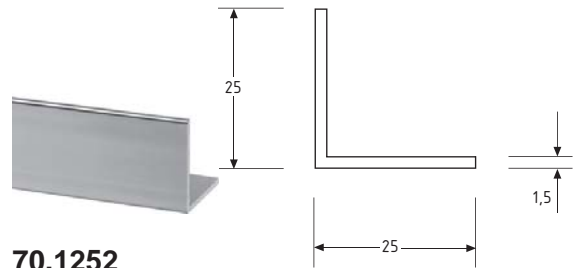

Forkromede profiler

Vægbeslag

Se flere vægbeslag på www.jnc.dk

45.2003 Vægbeslag til fast glas i brusekabiner. Til 8-10 mm glas. **Matkrom** og **Krom**

Vinkel profiler

Forkromede profiler sælges kun i hele længder á 5 m. Kan ikke bestilles på mål.

70.1152
Vinkelprofil 15 x 15 x 1,5 mm

70.1202
Vinkelprofil 20 x 20 x 1,5 mm

70.1252
Vinkelprofil 25 x 25 x 1,5 mm

U profiler

70.0082
U-profil 8 x 8 x 1 6 mm not

70.0172
U-profil 17 x 20 x 1,5 14 mm not

70.0112
U-profil 11 x 12 x 1,5 8 mm not

70.0202
U-profil 20 x 20 x 2 16 mm not

70.0152
U-profil 15 x 15 x 2 11 mm not

70.0402
U-profil 20 x 40 x 2 16 mm not

70.0152A Alinox (rustfrit look eloxeret)

Varenr.	Enhed	Pris	Varenr.	Enhed	Pris	Varenr.	Enhed	Pris
452003K	stk.		701252	lgd.		700152A	lgd.	
452003M	stk.		700082	lgd.		700172	lgd.	
701152	lgd.		700112	lgd.		700202	lgd.	
701202	lgd.		700152	lgd.		700402	lgd.	