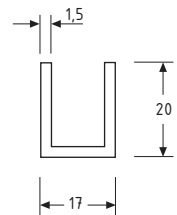

Forkromede profiler

Vægbeslag

Se flere vægbeslag på www.jnc.dk

45.2003 Vægbeslag til fast glas i brusekabiner. Til 8-10 mm glas. **Matkrom** og **Krom**

Vinkel profiler

Forkromede profiler sælges kun i hele længder á 5 m. Kan ikke bestilles på mål.

70.1152
Vinkelprofil 15 x 15 x 1,5 mm

70.1202
Vinkelprofil 20 x 20 x 1,5 mm

70.1252
Vinkelprofil 25 x 25 x 1,5 mm

U profiler

70.0082
U-profil 8 x 8 x 1 6 mm not

70.0172
U-profil 17 x 20 x 1,5 14 mm not

70.0112
U-profil 11 x 12 x 1,5 8 mm not

70.0202
U-profil 20 x 20 x 2 16 mm not

70.0152
U-profil 15 x 15 x 2 11 mm not

70.0402
U-profil 20 x 40 x 2 16 mm not

70.0152A Alinox (rustfrit look eloxeret)

Varenr.	Enhed	Pris	Varenr.	Enhed	Pris	Varenr.	Enhed	Pris
452003K	stk.		701252	lgd.		700152A	lgd.	
452003M	stk.		700082	lgd.		700172	lgd.	
701152	lgd.		700112	lgd.		700202	lgd.	
701202	lgd.		700152	lgd.		700402	lgd.	