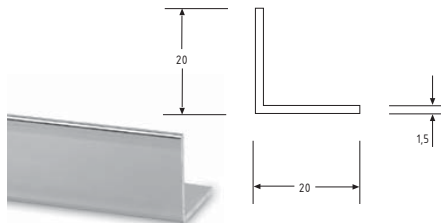

Forkromede profiler

Vægbeslag

Se flere vægbeslag på www.jnc.dk

45.2003 Vægbeslag til fast glas i brusekabiner. Til 8-10 mm glas. **Matkrom** og **Krom**

Vinkel profiler

Forkromede profiler sælges kun i hele længder á 5 m. Kan ikke bestilles på mål.

70.1152
Vinkelprofil 15 x 15 x 1,5 mm

70.1202
Vinkelprofil 20 x 20 x 1,5 mm

70.1252
Vinkelprofil 25 x 25 x 1,5 mm

U profiler

70.0082
U-profil 8 x 8 x 1 6 mm not

70.0172
U-profil 17 x 20 x 1,5 14 mm not

70.0112
U-profil 11 x 12 x 1,5 8 mm not

70.0202
U-profil 20 x 20 x 2 16 mm not

70.0152
U-profil 15 x 15 x 2 11 mm not

70.0402
U-profil 20 x 40 x 2 16 mm not

70.0152A Alinox (rustfrit look eloxeret)

Varenr.	Enhed	Pris	Varenr.	Enhed	Pris	Varenr.	Enhed	Pris
452003K	stk.		701252	lgd.		700152A	lgd.	
452003M	stk.		700082	lgd.		700172	lgd.	
701152	lgd.		700112	lgd.		700202	lgd.	
701202	lgd.		700152	lgd.		700402	lgd.	