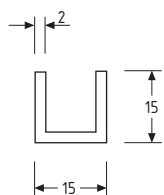

70.1152
Vinkelprofil 15 x 15 x 1,5 mm

70.1202
Vinkelprofil 20 x 20 x 1,5 mm

70.1252
Vinkelprofil 25 x 25 x 1,5 mm

U profiler

70.0082
U-profil 8 x 8 x 1 6 mm not

70.0172
U-profil 17 x 20 x 1,5 14 mm not

70.0112
U-profil 11 x 12 x 1,5 8 mm not

70.0202
U-profil 20 x 20 x 2 16 mm not

70.0152
U-profil 15 x 15 x 2 11 mm not

70.0402
U-profil 20 x 40 x 2 16 mm not

70.0152A Alinox (rustfrit look eloxeret)

Varenr.	Enhed	Pris	Varenr.	Enhed	Pris	Varenr.	Enhed	Pris
452003K	stk.		701252	lgd.		700152A	lgd.	
452003M	stk.		700082	lgd.		700172	lgd.	
701152	lgd.		700112	lgd.		700202	lgd.	
701202	lgd.		700152	lgd.		700402	lgd.	