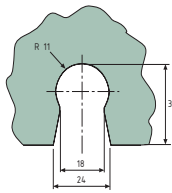

Forkromede profiler

Vægbeslag

Se flere vægbeslag på www.jnc.dk

45.2003 Vægbeslag til fast glas i brusekabiner. Til 8-10 mm glas. **Matkrom** og **Krom**

Vinkel profiler

Forkromede profiler sælges kun i hele længder á 5 m. Kan ikke bestilles på mål.

70.1152
Vinkelprofil 15 x 15 x 1,5 mm

70.1202
Vinkelprofil 20 x 20 x 1,5 mm

70.1252
Vinkelprofil 25 x 25 x 1,5 mm

U profiler

70.0082
U-profil 8 x 8 x 1 6 mm not

70.0172
U-profil 17 x 20 x 1,5 14 mm not

70.0112
U-profil 11 x 12 x 1,5 8 mm not

70.0202
U-profil 20 x 20 x 2 16 mm not

70.0152
U-profil 15 x 15 x 2 11 mm not

70.0402
U-profil 20 x 40 x 2 16 mm not

70.0152A Alinox (rustfrit look eloxeret)

Varenr.	Enhed	Pris	Varenr.	Enhed	Pris	Varenr.	Enhed	Pris
452003K	stk.		701252	lgd.		700152A	lgd.	
452003M	stk.		700082	lgd.		700172	lgd.	
701152	lgd.		700112	lgd.		700202	lgd.	
701202	lgd.		700152	lgd.		700402	lgd.	