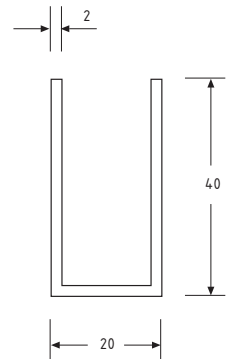

Forkromede profiler

Vægbeslag

Se flere vægbeslag på www.jnc.dk

45.2003 Vægbeslag til fast glas i brusekabiner. Til 8-10 mm glas. **Matkrom** og **Krom**

Vinkel profiler

Forkromede profiler sælges kun i hele længder á 5 m. Kan ikke bestilles på mål.

70.1152
Vinkelprofil 15 x 15 x 1,5 mm

70.1202
Vinkelprofil 20 x 20 x 1,5 mm

70.1252
Vinkelprofil 25 x 25 x 1,5 mm

U profiler

70.0082
U-profil 8 x 8 x 1 6 mm not

70.0172
U-profil 17 x 20 x 1,5 14 mm not

70.0112
U-profil 11 x 12 x 1,5 8 mm not

70.0202
U-profil 20 x 20 x 2 16 mm not

70.0152
U-profil 15 x 15 x 2 11 mm not

70.0402
U-profil 20 x 40 x 2 16 mm not

70.0152A Alinox (rustfrit look eloxeret)

Varenr.	Enhed	Pris	Varenr.	Enhed	Pris	Varenr.	Enhed	Pris
452003K	stk.		701252	lgd.		700152A	lgd.	
452003M	stk.		700082	lgd.		700172	lgd.	
701152	lgd.		700112	lgd.		700202	lgd.	
701202	lgd.		700152	lgd.		700402	lgd.	