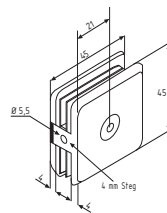

Forkromede profiler

Vægbeslag

Se flere vægbeslag på www.jnc.dk

45.2003 Vægbeslag til fast glas i brusekabiner. Til 8-10 mm glas. **Matkrom** og **Krom**

Vinkel profiler

Forkromede profiler sælges kun i hele længder á 5 m. Kan ikke bestilles på mål.

70.1152
Vinkelprofil 15 x 15 x 1,5 mm

70.1202
Vinkelprofil 20 x 20 x 1,5 mm

70.1252
Vinkelprofil 25 x 25 x 1,5 mm

U profiler

70.0082
U-profil 8 x 8 x 1 6 mm not

70.0172
U-profil 17 x 20 x 1,5 14 mm not

70.0112
U-profil 11 x 12 x 1,5 8 mm not

70.0202
U-profil 20 x 20 x 2 16 mm not

70.0152
U-profil 15 x 15 x 2 11 mm not

70.0402
U-profil 20 x 40 x 2 16 mm not

70.0152A Alinox (rustfrit look eloxeret)

Varenr.	Enhed	Pris	Varenr.	Enhed	Pris	Varenr.	Enhed	Pris
452003K	stk.		701252	lgd.		700152A	lgd.	
452003M	stk.		700082	lgd.		700172	lgd.	
701152	lgd.		700112	lgd.		700202	lgd.	
701202	lgd.		700152	lgd.		700402	lgd.	