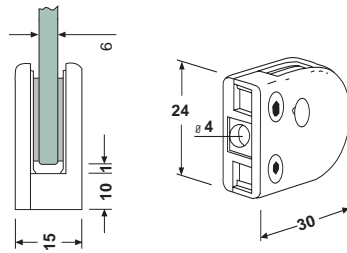

Klembeslag

Klembeslag

Rustfrit klembeslag

Til 6 mm glas

* Rund ende Ø 25

Vare nr.	Enhed	Type	Pris
1540B	stk	Flad ende	
1550B*	stk	Rund ende