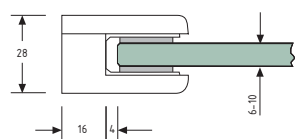

Rundrør Ø 48,3

Klembeslag - Zinkstøbte

Vare nr.	Farve	Enhed	Pris
10.0501A	Alu lakeret	stk	
10.0501B	Børstet RS look	stk	
10.0501K	Krom	stk	
10.0501M	Matkrom	stk	
10.0501U	Rå / ubehandlet	stk	

OBS! Opgiv glastykkelse i mm ved bestilling