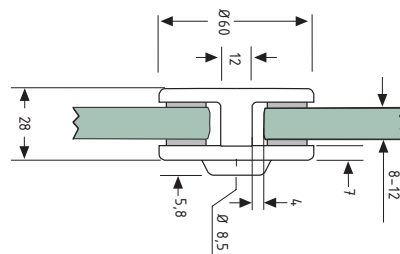

Hjørne klembeslag

Til 6, 8 og 10 mm glas

Vare nr.	Enhed	Farve	Pris
106001M	stk	Matkrom	
106001K	stk	Krom	
106001A	stk	Alufarvet	
106001R	stk	Rustfri	

Runde klembeslag

Til 8, 10, 12 mm glas

Adapter til rør Ø 42,4 og Ø 60 mm.