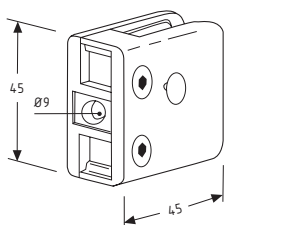

Rundrør Ø 48,3

Klembeslag - Zinkstøbte

Vare nr.	Farve	Enhed	Pris
10.0501A	Alu lakeret	stk	
10.0501B	Børstet RS look	stk	
10.0501K	Krom	stk	
10.0501M	Matkrom	stk	
10.0501U	Rå / ubehandlet	stk	

OBS! Opgiv glastykkelse i mm ved bestilling