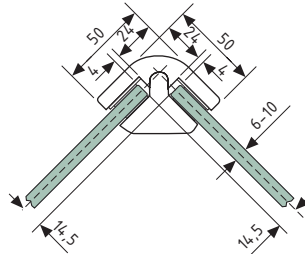

xxx = rundrørs Ø

Rundrør
Ø 33,7 - 42,4

Klembeslag

Klembeslag

Rustfrit klembeslag

Til 6 mm glas

* Rund ende Ø 25

Vare nr.	Enhed	Type	Pris
1540B	stk	Flad ende	
1550B*	stk	Rund ende	

Hjørne klembeslag

Til 6, 8 og 10 mm glas

Vare nr.	Enhed	Farve	Pris
106001M	stk	Matkrom	
106001K	stk	Krom	
106001A	stk	Alufarvet	
106001R	stk	Rustfri	

Runde klembeslag

Til 8, 10, 12 mm glas

Adapter til rør Ø 42,4 og Ø 60 mm.