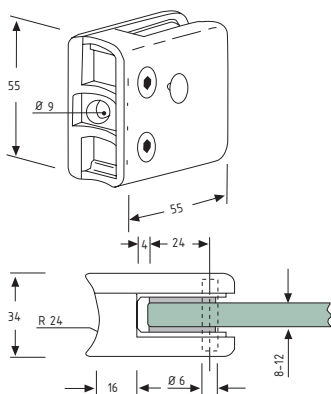

Rundrør Ø 48,3

Klembeslag - Zinkstøbte

Vare nr.	Farve	Enhed	Pris
10.0501A	Alu lakeret	stk	
10.0501B	Børstet RS look	stk	
10.0501K	Krom	stk	
10.0501M	Matkrom	stk	
10.0501U	Rå / ubehandlet	stk	

OBS! Opgiv glastykkelse i mm ved bestilling