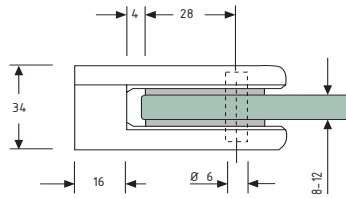

Nyhed

Klembeslag med * er fremstillet i magnesium.

- -Billigere
- Vejer 75 % mindre,
- Samme styrke som zinkstøbte beslag.

Vare nr.	Farve	Enhed	Pris
10.2001A	* Alu lakeret	stk	
10.2001B	* Børstet RS look	stk	
10.2001K	Krom	stk	
10.2001M	Matkrom	stk	
10.2001U	* Rå / ubehandlet	stk	

OBS! Opgiv glastykkelse i mm ved bestilling

8	10	12	8,76	10,76	12,76

Vare nr.	Farve	Enhed	Pris
10.2xxxA	* Alu lakeret	stk	
10.2xxxB	* Børstet RS look	stk	
10.2xxxK	Krom	stk	
10.2xxxM	Matkrom	stk	
10.2xxxU	* Rå / ubehandlet	stk	

xxx = rundrørs Ø

Rundrør
Ø 40 - 48,3 - 60

Klembeslag - Zinkstøbte

Vare nr.	Farve	Enhed	Pris
10.1501A	Alu lakeret	stk	
10.1501B	Børstet RS look	stk	
10.1501K	Krom	stk	
10.1501M	Matkrom	stk	
10.1501U	Rå / ubehandlet	stk	

OBS! Opgiv glastykkelse i mm ved bestilling

6	8				

Vare nr.	Farve	Enhed	Pris
10.1xxxA	Alu lakeret	stk	
10.1xxxB	Børstet RS look	stk	
10.1xxxK	Krom	stk	
10.1xxxM	Matkrom	stk	
10.1xxxU	Rå / ubehandlet	stk	

xxx = rundrørs Ø