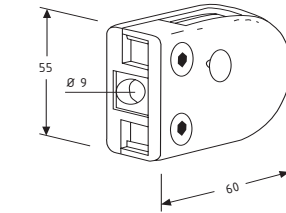

xxx = rundrørs Ø

Rundrør
Ø 40 - 48,3 - 60

Klembeslag - Zinkstøbte

Vare nr.	Farve	Enhed	Pris
10.1501A	Alu lakeret	stk	
10.1501B	Børstet RS look	stk	
10.1501K	Krom	stk	
10.1501M	Matkrom	stk	
10.1501U	Rå / ubehandlet	stk	