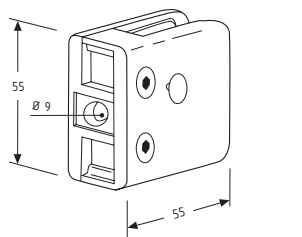

Klembeslag

Klembeslag