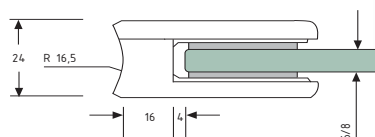

Rundrør
Ø 33,7 - 42,4