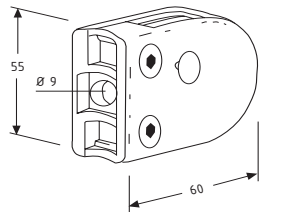

xxx = rundrørs Ø

Rundrør
Ø 40 - 48,3 - 60

Klembeslag - Zinkstøbte

Vare nr.	Farve	Enhed	Pris
10.1501A	Alu lakeret	stk	
10.1501B	Børstet RS look	stk	
10.1501K	Krom	stk	
10.1501M	Matkrom	stk	
10.1501U	Rå / ubehandlet	stk	