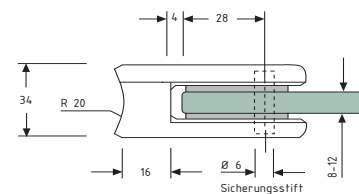

xxx = rundrørs Ø

Rundrør
Ø 40 - 48,3 - 60

Klembeslag - Zinkstøbte

Vare nr.	Farve	Enhed	Pris
10.1501A	Alu lakeret	stk	
10.1501B	Børstet RS look	stk	
10.1501K	Krom	stk	
10.1501M	Matkrom	stk	
10.1501U	Rå / ubehandlet	stk	