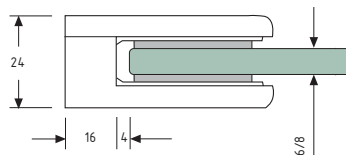

Rundrør
Ø 33,7 - 42,4