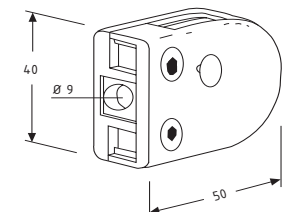

Rundrør
Ø 33,7 - 42,4