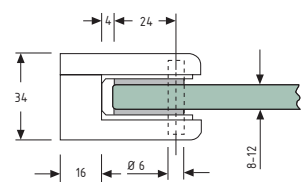

Klembeslag

Klembeslag