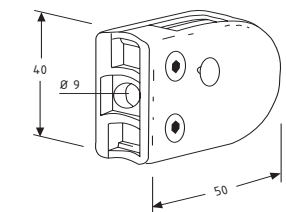

Rundrør
Ø 33,7 - 42,4