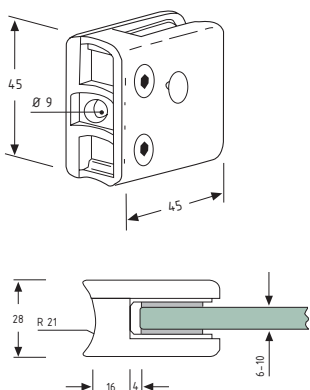

Klembeslag

Klembeslag

Nyhed

Klembeslag med * er fremstillet i magnesium.

- Billigere
- Vejer 75 % mindre,
- Samme styrke som zinkstøbte beslag.

Vare nr.	Farve	Enhed	Pris
10.0011A	* Alu lakeret	stk	
10.0011B	* Børstet RS look	stk	
10.0011K	Krom	stk	
10.0011M	Matkrom	stk	
10.0011U	* Rå / ubehandlet	stk	

OBS! Opgiv glastykkelse i mm ved bestilling

8	10	12	8,76	10,76	12,76

Vare nr.	Farve	Enhed	Pris
10.0251A	* Alu lakeret	stk	
10.0251B	* Børstet RS look	stk	
10.0251K	Krom	stk	
10.0251M	Matkrom	stk	
10.0251U	* Rå / ubehandlet	stk	

Klembeslag - Zinkstøbte

Vare nr.	Farve	Enhed	Pris
10.0501A	Alu lakeret	stk	
10.0501B	Børstet RS look	stk	
10.0501K	Krom	stk	
10.0501M	Matkrom	stk	
10.0501U	Rå / ubehandlet	stk	

OBS! Opgiv glastykkelse i mm ved bestilling

6	8	10			

Vare nr.	Farve	Enhed	Pris
10.0751A	Alu lakeret	stk	
10.0751B	Børstet RS look	stk	
10.0751K	Krom	stk	
10.0751M	Matkrom	stk	
10.0751U	Rå / ubehandlet	stk