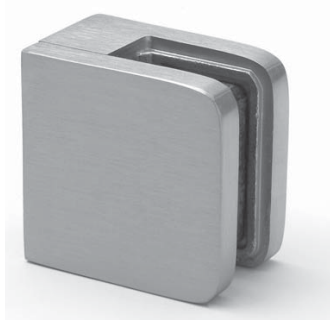

Klembeslag

Klembeslag

Nyhed

Klembeslag med * er fremstillet i magnesium.

- Billigere
- Vejer 75 % mindre,
- Samme styrke som zinkstøbte beslag.

Vare nr.	Farve	Enhed	Pris
10.0011A	* Alu lakeret	stk	
10.0011B	* Børstet RS look	stk	
10.0011K	Krom	stk	
10.0011M	Matkrom	stk	
10.0011U	* Rå / ubehandlet	stk	

Rundrør Ø 48,3

Klembeslag - Zinkstøbte

Vare nr.	Farve	Enhed	Pris
10.0501A	Alu lakeret	stk	
10.0501B	Børstet RS look	stk	
10.0501K	Krom	stk	
10.0501M	Matkrom	stk	
10.0501U	Rå / ubehandlet	stk	

OBS! Opgiv glastykkelse i mm ved bestilling