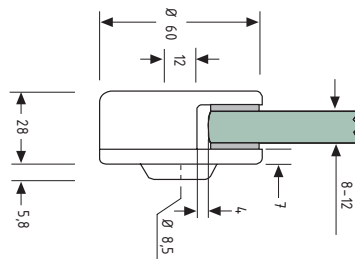

Hjørne klembeslag

Til 6, 8 og 10 mm glas

Vare nr.	Enhed	Farve	Pris
106001M	stk	Matkrom	
106001K	stk	Krom	
106001A	stk	Alufarvet	
106001R	stk	Rustfri	

Runde klembeslag

Til 8, 10, 12 mm glas

Adapter til rør Ø 42,4 og Ø 60 mm.