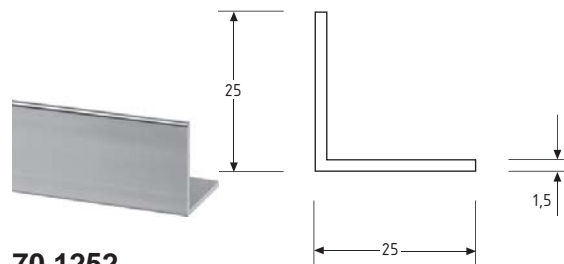

Forkromede profiler

Vægbeslag

Se flere vægbeslag på www.jnc.dk

45.2003 Vægbeslag til fast glas i brusekabiner. Til 8-10 mm glas. **Matkrom** og **Krom**

Vinkel profiler

Forkromede profiler sælges kun i hele længder á 5 m. Kan ikke bestilles på mål.

70.1152
Vinkelprofil 15 x 15 x 1,5 mm

70.1202
Vinkelprofil 20 x 20 x 1,5 mm

70.1252
Vinkelprofil 25 x 25 x 1,5 mm

U profiler

70.0082
U-profil 8 x 8 x 1 6 mm not

70.0172
U-profil 17 x 20 x 1,5 14 mm not

70.0112
U-profil 11 x 12 x 1,5 8 mm not

70.0202
U-profil 20 x 20 x 2 16 mm not

70.0152
U-profil 15 x 15 x 2 11 mm not

70.0402
U-profil 20 x 40 x 2 16 mm not

70.0152A Alinox (rustfrit look eloxeret)

Varenr.	Enhed	Pris	Varenr.	Enhed	Pris	Varenr.	Enhed	Pris
452003K	stk.		701252	lgd.		700152A	lgd.	
452003M	stk.		700082	lgd.		700172	lgd.	
701152	lgd.		700112	lgd.		700202	lgd.	
701202	lgd.		700152	lgd.		700402	lgd.	