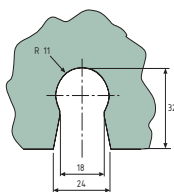

Forkromede profiler

Vægbeslag

Se flere vægbeslag på www.jnc.dk

45.2003 Vægbeslag til fast glas i brusekabiner. Til 8-10 mm glas. **Matkrom** og **Krom**

Vinkel profiler

Forkromede profiler sælges kun i hele længder á 5 m. Kan ikke bestilles på mål.

70.1152
Vinkelprofil 15 x 15 x 1,5 mm

70.1202
Vinkelprofil 20 x 20 x 1,5 mm

70.1252
Vinkelprofil 25 x 25 x 1,5 mm

U profiler

70.0082
U-profil 8 x 8 x 1 6 mm not

70.0172
U-profil 17 x 20 x 1,5 14 mm not

70.0112
U-profil 11 x 12 x 1,5 8 mm not

70.0202
U-profil 20 x 20 x 2 16 mm not

70.0152
U-profil 15 x 15 x 2 11 mm not

70.0402
U-profil 20 x 40 x 2 16 mm not

70.0152A Alinox (rustfrit look eloxeret)

Varenr.	Enhed	Pris	Varenr.	Enhed	Pris	Varenr.	Enhed	Pris
452003K	stk.		701252	lgd.		700152A	lgd.	
452003M	stk.		700082	lgd.		700172	lgd.	
701152	lgd.		700112	lgd.		700202	lgd.	
701202	lgd.		700152	lgd.		700402	lgd.	