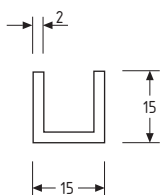

70.1152
Vinkelprofil 15 x 15 x 1,5 mm

70.1202
Vinkelprofil 20 x 20 x 1,5 mm

70.1252
Vinkelprofil 25 x 25 x 1,5 mm

U profiler

70.0082
U-profil 8 x 8 x 1 6 mm not

70.0172
U-profil 17 x 20 x 1,5 14 mm not

70.0112
U-profil 11 x 12 x 1,5 8 mm not

70.0202
U-profil 20 x 20 x 2 16 mm not

70.0152
U-profil 15 x 15 x 2 11 mm not

70.0402
U-profil 20 x 40 x 2 16 mm not

70.0152A Alinox (rustfrit look eloxeret)

Varenr.	Enhed	Pris	Varenr.	Enhed	Pris	Varenr.	Enhed	Pris
452003K	stk.		701252	lgd.		700152A	lgd.	
452003M	stk.		700082	lgd.		700172	lgd.	
701152	lgd.		700112	lgd.		700202	lgd.	
701202	lgd.		700152	lgd.		700402	lgd.	