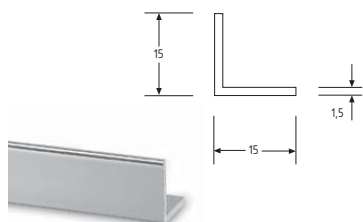

Forkromede profiler

Vægbeslag

Se flere vægbeslag på www.jnc.dk

45.2003 Vægbeslag til fast glas i brusekabiner. Til 8-10 mm glas. **Matkrom** og **Krom**

Vinkel profiler

Forkromede profiler sælges kun i hele længder á 5 m. Kan ikke bestilles på mål.

70.1152
Vinkelprofil 15 x 15 x 1,5 mm

70.1202
Vinkelprofil 20 x 20 x 1,5 mm

70.1252
Vinkelprofil 25 x 25 x 1,5 mm

U profiler

70.0082
U-profil 8 x 8 x 1 6 mm not

70.0172
U-profil 17 x 20 x 1,5 14 mm not

70.0112
U-profil 11 x 12 x 1,5 8 mm not

70.0202
U-profil 20 x 20 x 2 16 mm not

70.0152
U-profil 15 x 15 x 2 11 mm not

70.0402
U-profil 20 x 40 x 2 16 mm not

70.0152A Alinox (rustfrit look eloxeret)

Varenr.	Enhed	Pris	Varenr.	Enhed	Pris	Varenr.	Enhed	Pris
452003K	stk.		701252	lgd.		700152A	lgd.	
452003M	stk.		700082	lgd.		700172	lgd.	
701152	lgd.		700112	lgd.		700202	lgd.	
701202	lgd.		700152	lgd.		700402	lgd.	