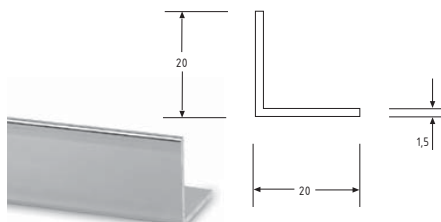

Forkromede profiler

Vægbeslag

Se flere vægbeslag på www.jnc.dk

45.2003 Vægbeslag til fast glas i brusekabiner. Til 8-10 mm glas. **Matkrom** og **Krom**

Vinkel profiler

Forkromede profiler sælges kun i hele længder á 5 m. Kan ikke bestilles på mål.

70.1152
Vinkelprofil 15 x 15 x 1,5 mm

70.1202
Vinkelprofil 20 x 20 x 1,5 mm

70.1252
Vinkelprofil 25 x 25 x 1,5 mm

U profiler

70.0082
U-profil 8 x 8 x 1 6 mm not

70.0172
U-profil 17 x 20 x 1,5 14 mm not

70.0112
U-profil 11 x 12 x 1,5 8 mm not

70.0202
U-profil 20 x 20 x 2 16 mm not

70.0152
U-profil 15 x 15 x 2 11 mm not

70.0402
U-profil 20 x 40 x 2 16 mm not

70.0152A Alinox (rustfrit look eloxeret)

Varenr.	Enhed	Pris	Varenr.	Enhed	Pris	Varenr.	Enhed	Pris
452003K	stk.		701252	lgd.		700152A	lgd.	
452003M	stk.		700082	lgd.		700172	lgd.	
701152	lgd.		700112	lgd.		700202	lgd.	
701202	lgd.		700152	lgd.		700402	lgd.	