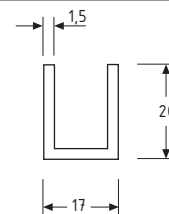

Forkromede profiler

Vægbeslag

Se flere vægbeslag på www.jnc.dk

45.2003 Vægbeslag til fast glas i brusekabiner. Til 8-10 mm glas. **Matkrom** og **Krom**

Vinkel profiler

Forkromede profiler sælges kun i hele længder á 5 m. Kan ikke bestilles på mål.

70.1152
Vinkelprofil 15 x 15 x 1,5 mm

70.1202
Vinkelprofil 20 x 20 x 1,5 mm

70.1252
Vinkelprofil 25 x 25 x 1,5 mm

U profiler

70.0082
U-profil 8 x 8 x 1 6 mm not

70.0172
U-profil 17 x 20 x 1,5 14 mm not

70.0112
U-profil 11 x 12 x 1,5 8 mm not

70.0202
U-profil 20 x 20 x 2 16 mm not

70.0152
U-profil 15 x 15 x 2 11 mm not

70.0402
U-profil 20 x 40 x 2 16 mm not

70.0152A Alinox (rustfrit look eloxeret)

Varenr.	Enhed	Pris	Varenr.	Enhed	Pris	Varenr.	Enhed	Pris
452003K	stk.		701252	lgd.		700152A	lgd.	
452003M	stk.		700082	lgd.		700172	lgd.	
701152	lgd.		700112	lgd.		700202	lgd.	
701202	lgd.		700152	lgd.		700402	lgd.	