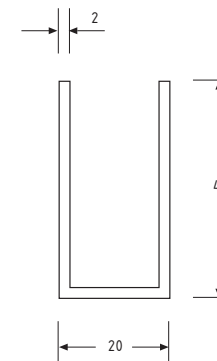

Forkromede profiler

Vægbeslag

Se flere vægbeslag på www.jnc.dk

45.2003 Vægbeslag til fast glas i brusekabiner. Til 8-10 mm glas. **Matkrom** og **Krom**

Vinkel profiler

Forkromede profiler sælges kun i hele længder á 5 m. Kan ikke bestilles på mål.

70.1152
Vinkelprofil 15 x 15 x 1,5 mm

70.1202
Vinkelprofil 20 x 20 x 1,5 mm

70.1252
Vinkelprofil 25 x 25 x 1,5 mm

U profiler

70.0082
U-profil 8 x 8 x 1 6 mm not

70.0172
U-profil 17 x 20 x 1,5 14 mm not

70.0112
U-profil 11 x 12 x 1,5 8 mm not

70.0202
U-profil 20 x 20 x 2 16 mm not

70.0152
U-profil 15 x 15 x 2 11 mm not

70.0402
U-profil 20 x 40 x 2 16 mm not

70.0152A Alinox (rustfrit look eloxeret)

Varenr.	Enhed	Pris	Varenr.	Enhed	Pris	Varenr.	Enhed	Pris
452003K	stk.		701252	lgd.		700152A	lgd.	
452003M	stk.		700082	lgd.		700172	lgd.	
701152	lgd.		700112	lgd.		700202	lgd.	
701202	lgd.		700152	lgd.		700402	lgd.	