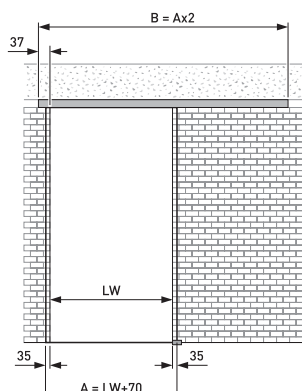

Vægghængt

Lofthængt

Lofthængt m. fast glas

Portavants mange fordele:

- Ingen hulboring, da glasset monteres vha. af klemteknik
- Loft- eller væghængt
- Enkel montage
- Højdeindstilling
- Max. vægt 120 kg. pr. glas
- Max vægt med softstop & autoluk 80 kg.
- Glas tykkelse fra 8 til 12,76 mm.
- Sælges som komplette sæt

Loft hængt med afdækningsprofil

Portavant komplet sæt

Portavant: et hængende glasskydedørssystem til de helt store opgaver. Max 120 kg. pr. glas.

Loftmontage

Portavant 2000 L

Dør max. 975 mm.
Hul max. 905 mm.