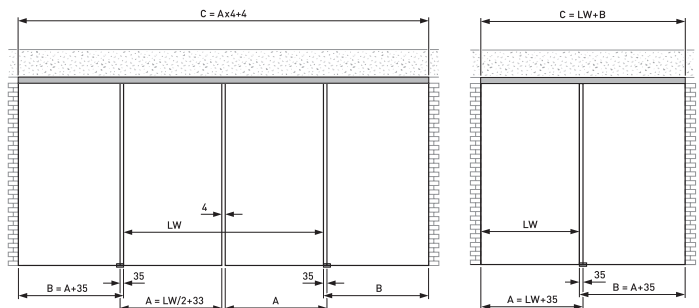

Til montage hvor fast glas slutter.

Varenr.	Enhed	Pris
61.7540	meter	125,00

Gulv og væg profil Fast glas

Varenr.	Enhed	Pris
61.7520	meter	125,00

Silicone fugebånd (ikke afbilledet)

Varenr.	Glas	Enhed	Pris
61.7254	8 mm	meter	16,50
61.7255	10 mm	meter	14,75
61.7256	12 mm.	meter	14,25