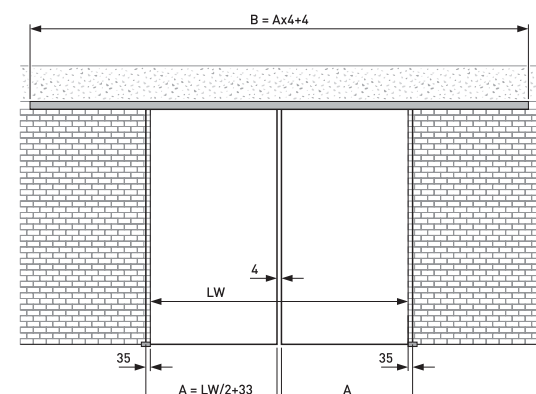

Loftmontage

Portavant 4000 L

Døre max. 975 mm.
Hul max. 1885 mm.

1 sæt Indeholder:

- 1 stk. loftprofil 4000 mm.
- 1 stk. blændprofil buet 4000 mm.
- 2 sæt Softstop & Autoluk
- 4 stk løberuller m.m.
- Endekapper og gulvføring

61.7024

6600,- *

Portavant 6000 L

Døre max. 1475 mm.
Hul max. 2885 mm.

1 sæt Indeholder:

- 1 stk. loftprofil 6000 mm.
- 1 stk. blændprofil buet 6000 mm.
- 2 sæt Softstop & Autoluk
- 4 stk løberuller m.m.
- Endekapper og gulvføring

61.7026

7500,- *