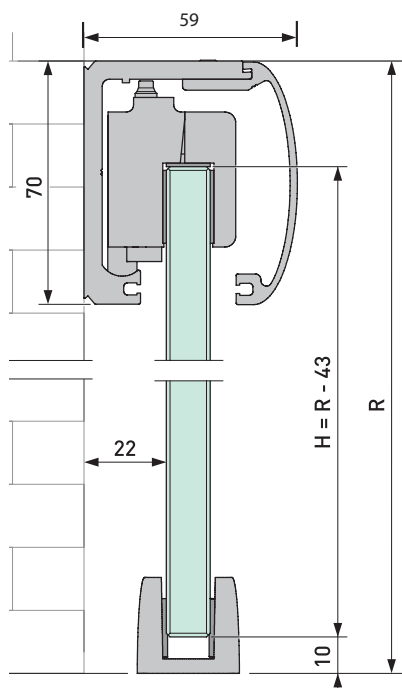

Portavant er det helt nye hængende glasskydedørs system med et utal af fordele.

Softstop = Afdæmpet og lydløst stopsystem

Autoluk = Sikker dør luk, uden beskadigelser

Design = En stilsikker og flot løsning

Vægghængt

Portavants mange fordele:

- Ingen hulboring, da glasset monteres vha. af klemteknik
- Loft- eller væghængt
- Enkel montage
- Højdeindstilling
- Max. vægt 120 kg. pr. glas
- Max vægt med softstop & autoluk 80 kg.
- Glas tykkelse fra 8 til 12,76 mm.
- Sælges som komplette sæt

Loft hængt med afdækningsprofil