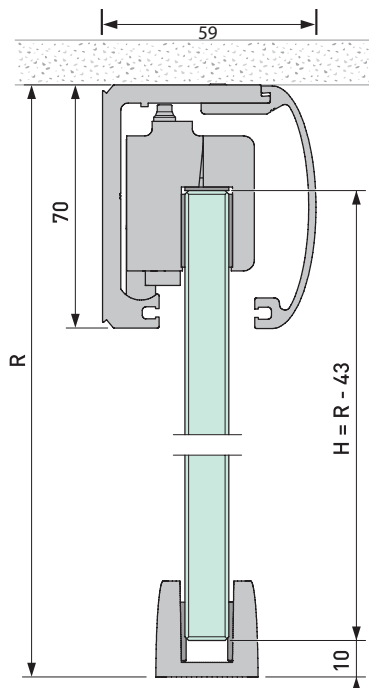

Portavant er det helt nye hængende glasskydedørs system med et utal af fordele.

Softstop = Afdæmpet og lydløst stopsystem

Autoluk = Sikker dør luk, uden beskadigelser

Design = En stilsikker og flot løsning

Lofthængt

Portavants mange fordele:

- Ingen hulboring, da glasset monteres vha. af klemteknik
- Loft- eller væghængt
- Enkel montage
- Højdeindstilling
- Max. vægt 120 kg. pr. glas
- Max vægt med softstop & autoluk 80 kg.
- Glas tykkelse fra 8 til 12,76 mm.
- Sælges som komplette sæt

Loft hængt med afdækningsprofil