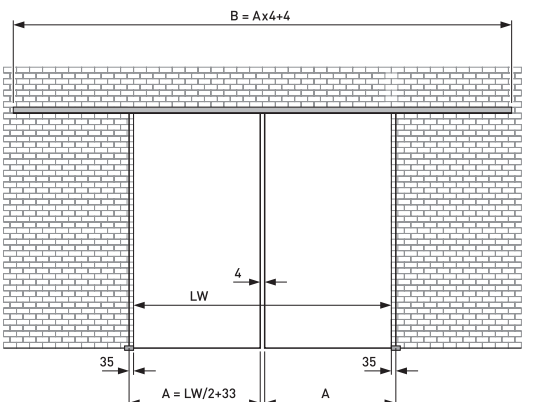

Vægmontage

Portavant 4000 V

Døre max. 975 mm.
Hul max. 1885 mm.

1 sæt Indeholder:

- 1 stk. vægprofil 4000 mm.
- 1 stk. blændprofil buet 4000 mm.
- 2 sæt Softstop & Autoluk
- 4 stk løberuller m.m.
- Endekapper og gulvføring

61.7014

6600,- *

Portavant 6000 V

Døre max. 1475 mm.
Hul max. 2885 mm.

1 sæt Indeholder:

- 1 stk. vægprofil 6000 mm.
- 1 stk. blændprofil buet 6000 mm.
- 2 sæt Softstop & Autoluk
- 4 stk løberuller m.m.
- Endekapper og gulvføring

61.7016

7500,- *

Portavant sæt uden softstop og autoluk

* Alle 8 Portavant sæt kan leveres uden Softstop og Autoluk. Prisreduktion pr. dør

- 900,00