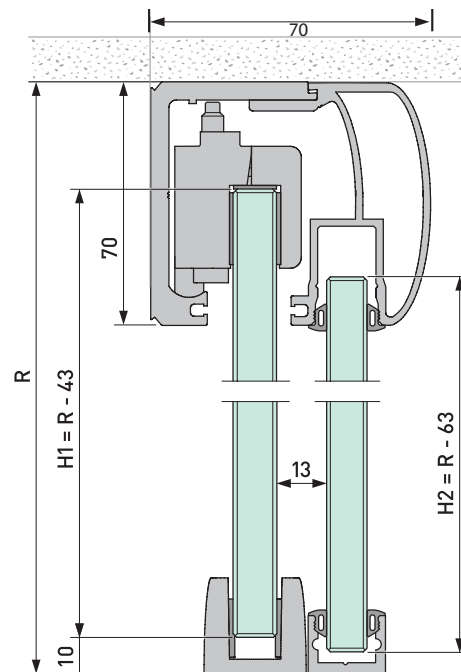

Lofthængt m. fast glas