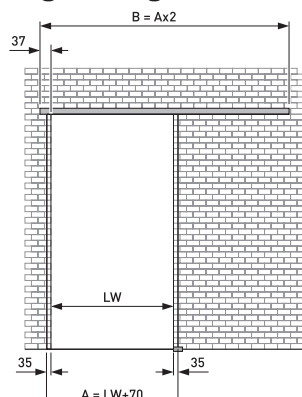

Vægmontage

Portavant 2000 V

Dør max. 975 mm.
Hul max. 905 mm.

1 sæt Indeholder:

- 1 stk. vægprofil 2000 mm.
- 1 stk. blændprofil buet 2000 mm.
- 1 sæt Softstop & Autoluk
- 2 stk løberuller m.m.
- Endekapper og gulvføring

61.7012

3300,- *

Portavant 3000 V

Dør max. 1475 mm.
Hul max. 1405 mm.

1 sæt Indeholder:

- 1 stk. vægprofil 3000 mm.
- 1 stk. blændprofil buet 3000 mm.
- 1 sæt Softstop & Autoluk
- 2 stk løberuller m.m.
- Endekapper og gulvføring

61.7013

3750,- *