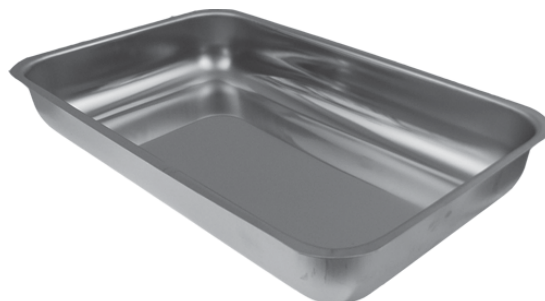

## Farsfade

---

**1912** Farsfad 19 x 12 x 4 cm

**2417** Farsfad 24 x 17 x 4 cm

**3020** Farsfad 30 x 20 x 6 cm

**3623** Farsfad 36 x 23 x 6 cm

**4628** Farsfad 46 x 28 x 8 cm

## Fade

---

**3424** Fad m. smal kant 34 x 24 x 1 cm

**2720** Fad m. bred kant 27 x 20 x 2 cm

**3323** Fad m. bred kant 33 x 23 x 2 cm

Varenr.	Mål	Enhed	Pris	Varenr.	Mål	Enhed	Pris
1912	19 x 12 x 4 cm	stk.		3424	34 x 24 x 1 cm	stk.	
2417	24 x 17 x 4 cm	stk.		2720	27 x 20 x 1 cm	stk.	
3020	30 x 20 x 6 cm	stk.		3323	33 x 23 x 1 cm	stk.	
3623	36 x 23 x 6 cm	stk.					
4628	46 x 28 x 8 cm	stk.					