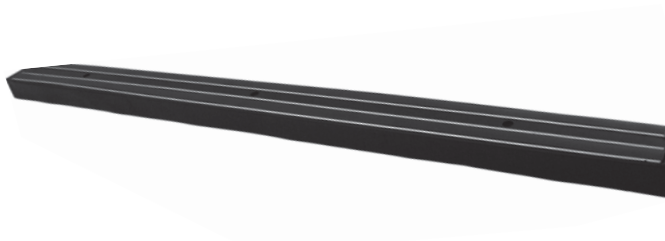

# JNC rustfrit køkkenværktøj

Diverse

**MAG** Magnetisk knivholder 60 cm

**KNIVPL** Knivplade med bøjle og 4 kroge

**BON** Bonholder 60 cm

Skærrebrædt med fødder

**S40** 40x30 cm,  
**S50** 50x30 cm,  
**S60** 60x40 cm.

Fritureske med rustfrit net

**FRIT16** Ø16 cm,  
**FRIT18** Ø18 cm,  
**FRIT20** Ø20 cm,

Piskeris 25, 30, 35, 40 og 45 cm

Røreris 50, 60, 70, 80, 100 og 125 cm

Varenr.	Enhed	Pris	Varenr.	Enhed	Pris	Varenr.	Enhed	Pris
<b>MAG</b>	stk.		<b>FRIT16</b>	stk.		<b>RIS45</b>	stk.	
<b>KNIVPL</b>	stk.		<b>FRIT18</b>	stk.		<b>RIS50</b>	stk.	
<b>BON</b>	stk.		<b>FRIT20</b>	stk.		<b>RIS60</b>	stk.	
<b>S40</b>	stk		<b>RIS25</b>	stk.		<b>RIS70</b>	stk.	
<b>S50</b>	stk		<b>RIS30</b>	stk.		<b>RIS80</b>	stk.	
<b>S60</b>	stk		<b>RIS35</b>	stk.		<b>RIS100</b>	stk.	
			<b>RIS40</b>	stk.		<b>RIS125</b>	stk.	