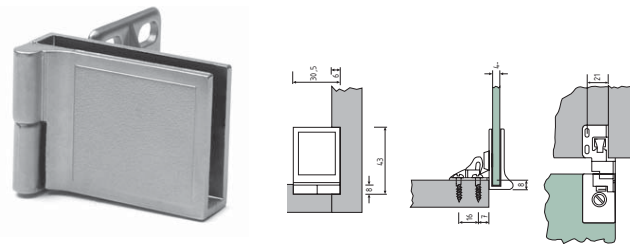

Varenr.	Type	Glas mål	Enhed	Pris pr. sæt
40.1501	Indenliggende	1 x 0,6 m	sæt	

Glasdørshængsel midt

20 stk. el. stykvis

Varenr.	Type	Hulmål	Enhed	Pris pr. stk.
40.1601	Indenliggende	ø 11mm	stk.	

Glasdørshængsel til top og bund