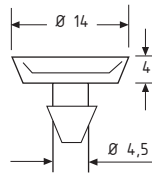

Dup

100 stk. el. stykvis

Varenr.	Ø	Type	Farve	Pris pr. stk.
20.9006	14	m. sugekop	klar