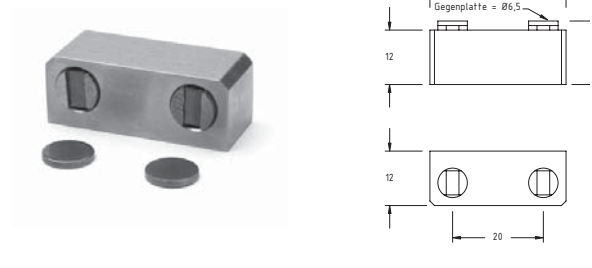

Glasdørslås

Udenpåliggende

Varenr.	Type	Farve	Enhed	Pris stk.
62.0400	Udenpåliggende	Krom	stk.	

Magnetlås enkelt

Varenr.	Montering	Materiale	Pris pr. stk.
40.0665	UV limbar	Rustfri	

Magnetlås dobbelt

Varenr.	Montering	Materiale	Pris pr. stk.
40.0675	UV limbar	Rustfri	