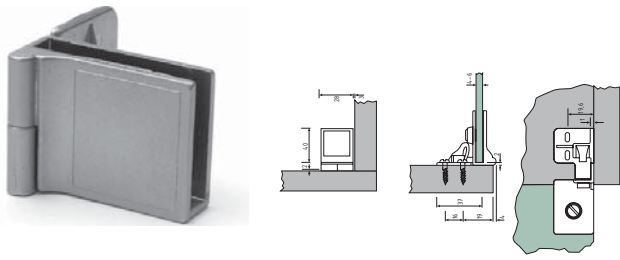

Glasdørshængsel til top og bund

20 stk. el. stykvis

Varenr.	Type	Glas mål	Enhed	Pris pr. sæt
40.1501	Indenliggende	1 x 0,6 m	sæt