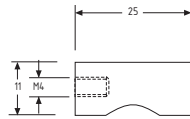

Greb og gummidupper

Greb