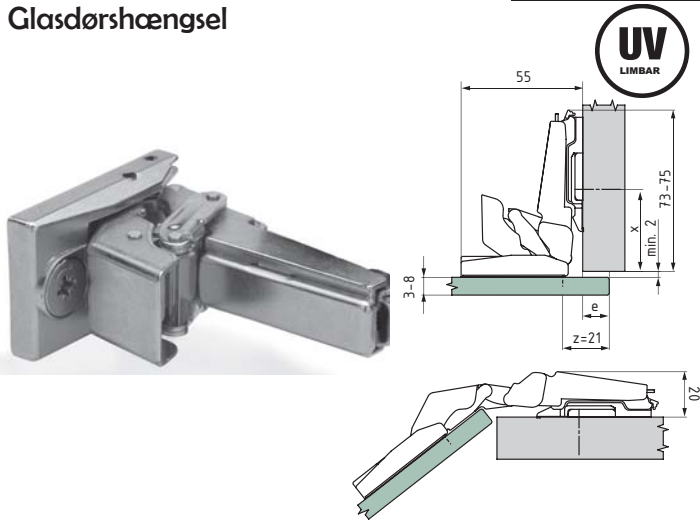

Glasdørshængsler m. softstop el. LED lys

Glasdørshængsel

Varenr.	Åbnings°	Farve	Enhed	Pris stk.
40.0931	128 °	Mat forniklet	stk.	

Montageplade

Varenr.	Justerbar	Farve	Enhed	Pris stk.
40.0941	Ja	Mat forniklet	stk.	