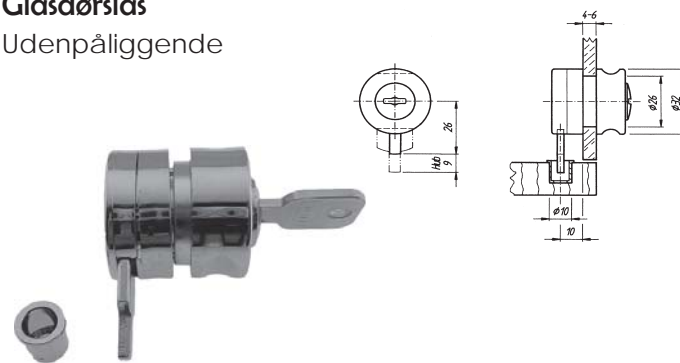

Glasdørslås

Udenpåliggende

Varenr.	Type	Farve	Enhed	Pris stk.
62.0400	Udenpåliggende	Krom	stk.