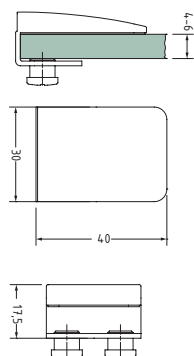

Låseplade til dobbelt dør

5 stk. el. stykvis

Varenr.	Glastyk.	Farve	Pris pr. stk.
50.2241	4-6 mm	Matkrom