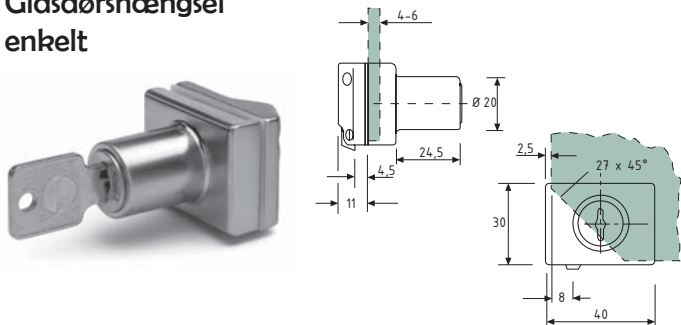

Glasdørshængsel enkelt

Varenr.	Type	Farve	Enhed	Pris pr. stk.
50.0501	Højre	Mat krom	stk.	
50.0701	Venstre	Mat krom	stk.