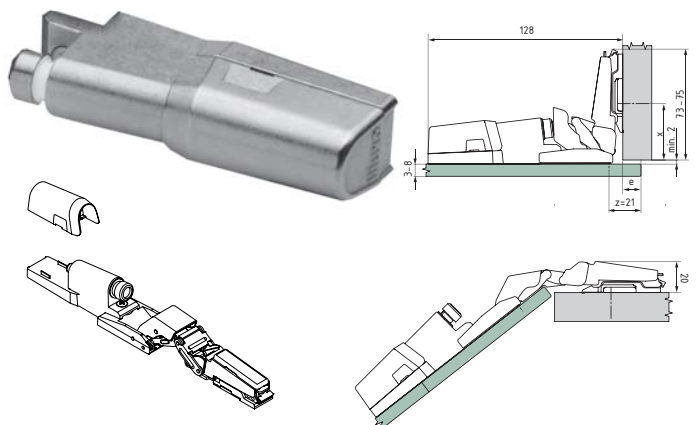

Indvendig LED belysning

Varenr.	Strøm	Farve	Enhed	Pris stk.
40.0921	Batteri	Mat forniklet	stk.