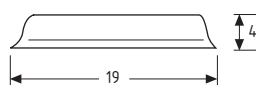

Greb og gummidupper

Greb

20 stk. el. stykvis

Varenr.	Glas hul	Længde	Farve	Pris pr. stk.
42.0023	6 Ø	25 mm	matkrom	

Greb

20 stk. el. stykvis

Varenr.	Glas hul	Længde	Farve	Pris pr. stk.
42.0033	6 Ø	25 mm	matkrom	

Greb

20 stk. el. stykvis

Varenr.	Glashul	Længde	Farve	Pris pr. stk.
42.0051	6 Ø	34 mm	Krom	

Greb

20 stk. el. stykvis

Varenr.	Type	Længde	Farve	Pris pr. stk.
42.0525	UV lim	20 mm	Rustfri, poleret	

Dup

100 stk. el. stykvis

Varenr.	Ø	Type	Farve	Pris pr. stk.
20.9006	14	m. sugekop	klar	

Rustfrie bøjlegreb

JNC rustfrie bøjlegreb fås i 3 størrelser, se side 80

Priser fra 42,00 kr. pr. stk.

Dup

50 stk. el. stykvis

Varenr.	Ø	Type	Farve	Pris pr. stk.
20.9016	8	Plastdup	klar	

Dup

56 stk. el. stykvis

Varenr.	Ø	Type	Farve	Pris pr. stk.
20.9026	10	Plastdup	klar	

Dup

64 stk. el. stykvis

Varenr.	Ø	Type	Farve	Pris pr. stk.
20.9036	19	Plastdup	klar	

Dup

Varenr.	Ø	Type	Type	Farve	Pris pr. stk.
20.9305	10	UV lim	Rustfri	klar