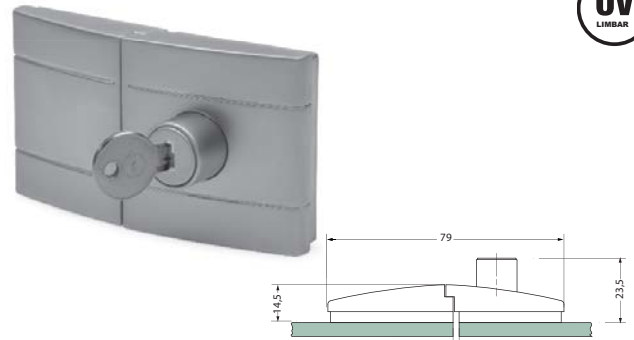

Glaslås

Varenr.	Type	Montering	Materiale	Pris pr. stk.
50.2221	glas/glas	UV limbar	Rustfri