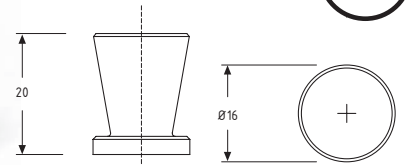

Greb

20 stk. el. stykvis

Varenr.	Type	Længde	Farve	Pris pr. stk.
42.0525	UV lim	20 mm	Rustfri, poleret