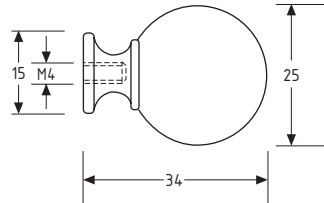

Varenr.	Glas hul	Længde	Farve	Pris pr. stk.
42.0023	6 Ø	25 mm	matkrom	

Greb

20 stk. el. stykvis

Varenr.	Glas hul	Længde	Farve	Pris pr. stk.
42.0033	6 Ø	25 mm	matkrom	

Greb

20 stk. el. stykvis

Varenr.	Glashul	Længde	Farve	Pris pr. stk.
42.0051	6 Ø	34 mm	Krom	

20 stk. el. stykvis

Varenr.	Type	Glas mål	Enhed	Pris pr. sæt
40.1701	Udenpåliggende	1 x 0,6 m	sæt	

Glasdørshængsel Krom

Glasmål:
højde = indvendigt mål - 10 mm

Varenr.	Glastyk.	Hul ø	Vægt	Enhed	Pris sæt
40.0554	4-6 mm	9 mm	6,5 kg pr. par	sæt	