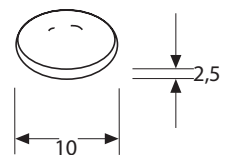

Dup

56 stk. el. stykvis

Varenr.	Ø	Type	Farve	Pris pr. stk.
20.9026	10	Plastdup	klar