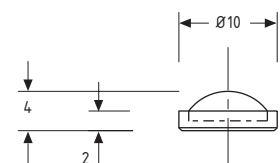

Varenr.	Ø	Type	Type	Farve	Pris pr. stk.
20.9305	10	UV lim	Rustfri	klar