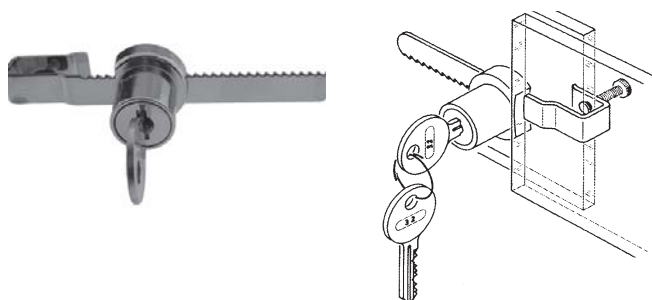

Tandstangslås

Varenr.	Glastyk.	Type	Farve	Pris pr. stk.
62.0100	6 mm	Klemlås	krom