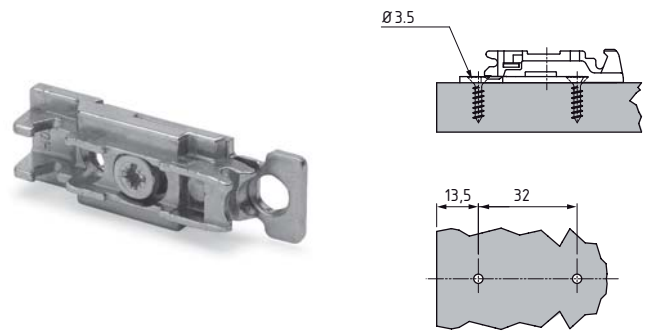

Montageplade

Varenr.	Justerbar	Farve	Enhed	Pris stk.
40.0981	Ja	Mat forniklet	stk.