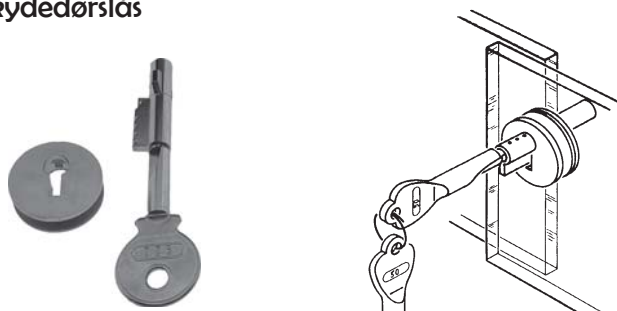

Tandstangslås

Varenr.	Glastyk.	Type	Farve	Pris pr. stk.
62.0100	6 mm	Klemlås	krom	

Skydedørslås

Varenr.	Glashul	Glastyk.	Pal	Farve	Pris stk.
62.0200	20 ø	6 mm	5 Ø x 9 mm	mat krom	

Skydedørslås

Varenr.	Glastyk.	Hul	Farve	Pris pr. stk.
62.0040	4 mm	Ø 17 mm	Matkrom	
62.0060	6 mm	Ø 17 mm	Matkrom	