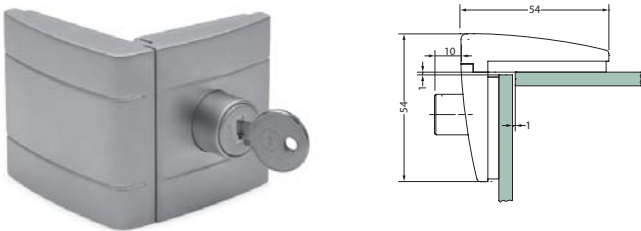

Glasdørslås

Varenr.	Type	Montering	Materiale	Pris pr. stk.
50.2211	glas/glas	UV limbar	Zink