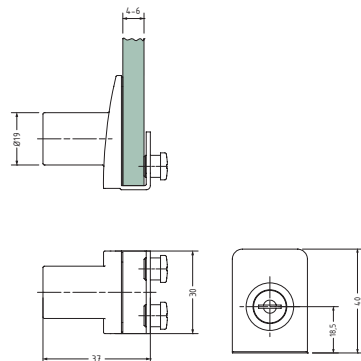

Glasdørshængsel Hjørne

Varenr.	Type	Glastyk.	Farve	Pris pr. sæt.
40.6216	Indenliggende	4-6 mm	matkrom	
40.6215	Indenliggende	4-6 mm	krom	

Ens for de 4 modeller 40.62xx

- 4-6 mm glas
- mål B 43 x H 30 x D 27 mm
- 4 mm montagehuller,
- Max. glasmål 1000 x 400 mm.

Leveres med:

- bløde plastiskruer
- hårde skruer til hulboring Ø6

Glasmål:

Højde: lysmål - 6 mm.
Bredde: lysmål - 8 mm.

Glasdørshængsel Midt

Varenr.	Type	Glastyk.	Farve	Pris pr. stk.
40.6236	Indenliggende	4-6 mm	matkrom	
40.6235	Indenliggende	4-6 mm	krom	

Glaslås

5 stk. el. stykvis

Varenr.	Glastyk.	Nøgler	Farve	Pris pr. stk.
50.2231	4 - 6 mm	2 stk	Matkrom	

Låseplade

5 stk. el. stykvis

Varenr.	Glastyk.	Farve	Pris pr. stk.
50.2261	4-6 mm	Matkrom	

Låseplade til dobbelt dør

5 stk. el. stykvis

Varenr.	Glastyk.	Farve	Pris pr. stk.
50.2241	4-6 mm	Matkrom