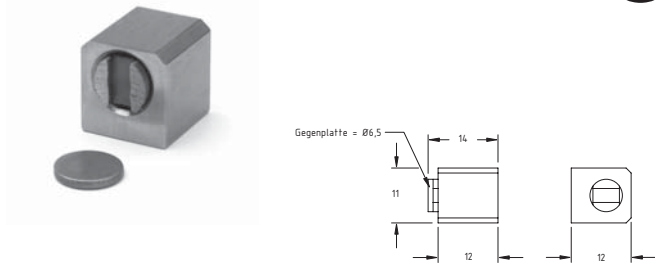

Magnetlås enkelt

Varenr.	Montering	Materiale	Pris pr. stk.
40.0665	UV limbar	Rustfri