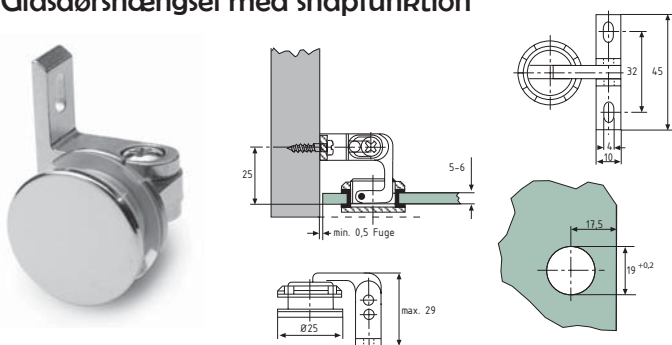

Glasdørshængsel med snapfunktion

Varenr.	Type	Materiale	Enhed	Pris pr. stk.
40.0963	Indenliggende	Matforzinket	stk.