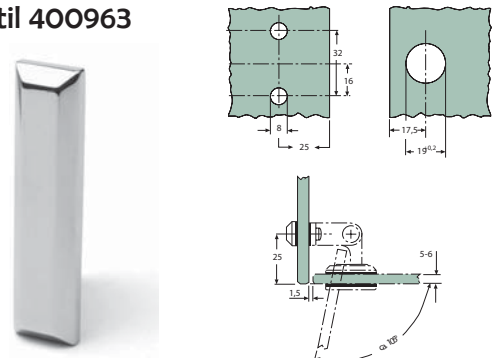

Modplade til 400963

Varenr.	Type	Enhed	Pris pr. stk.
40.0971	Modplade glas/glas montering	stk.