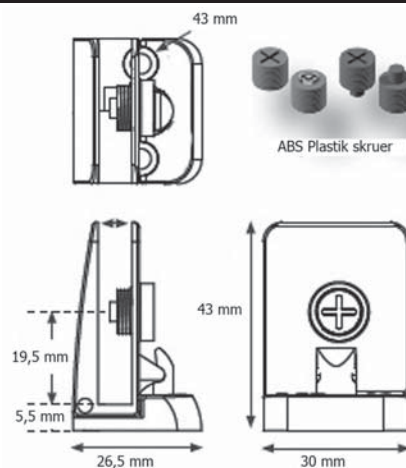

Glasdørshængsel Hjørne

Varenr.	Type	Glastyk.	Farve	Pris pr. sæt.
40.6216	Indenliggende	4-6 mm	matkrom	
40.6215	Indenliggende	4-6 mm	krom	

Ens for de 4 modeller 40.62xx

- 4-6 mm glas
- mål B 43 x H 30 x D 27 mm
- 4 mm montagehuller,
- Max. glasmål 1000 x 400 mm.

Leveres med:

- bløde plastiskruer
- hårde skruer til hulboring Ø6

Glasmål:

Højde: lysmål - 6 mm.
Bredde: lysmål - 8 mm.

Glasdørshængsel Midt

Varenr.	Type	Glastyk.	Farve	Pris pr. stk.
40.6236	Indenliggende	4-6 mm	matkrom	
40.6235	Indenliggende	4-6 mm	krom	

Glaslås

5 stk. el. stykvis

Varenr.	Glastyk.	Nøgler	Farve	Pris pr. stk.
50.2231	4 - 6 mm	2 stk	Matkrom	

Låseplade

5 stk. el. stykvis

Varenr.	Glastyk.	Farve	Pris pr. stk.
50.2261	4-6 mm	Matkrom	

Låseplade til dobbelt dør

5 stk. el. stykvis

Varenr.	Glastyk.	Farve	Pris pr. stk.
50.2241	4-6 mm	Matkrom