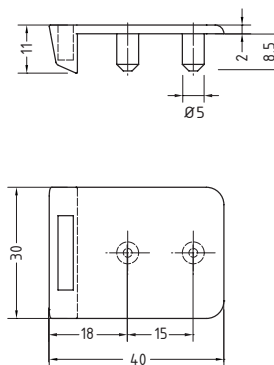

Låseplade

5 stk. el. stykvis

Varenr.	Glastyk.	Farve	Pris pr. stk.
50.2261	4-6 mm	Matkrom