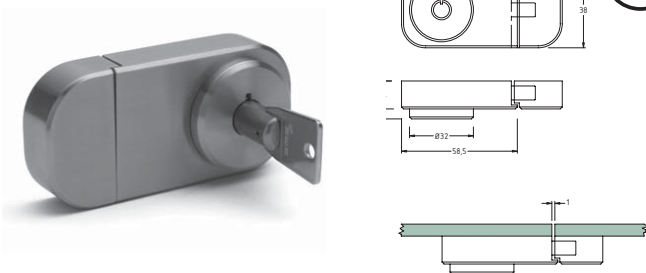

Se også hængslet, der passer til låsen.

Katalog side 38

Lås

Varenr.	Glashul	Type	Materiale	Pris pr. stk.
50.2005	25 Ø	Dobbelt låger	Rustfri	

Lås

Varenr.	Type	Montering	Materiale	Pris pr. stk.
50.2105	Glas/glas	UV limbar	Rustfri	