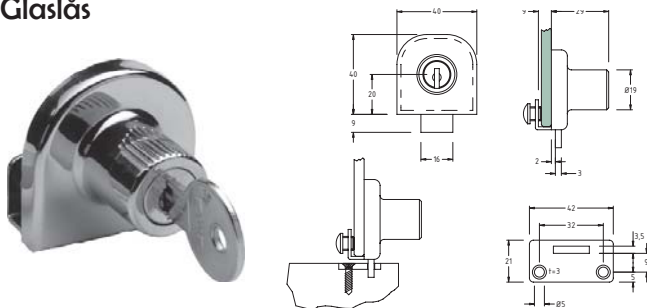

Alle glasdørslåse er inkl. 2 nøgler.

Glasskydedørslåse

Secura låse se side 8 og 9.

Glaslås

Varenr.	Type	Farve	Pris pr. stk.
50.0241K	Klemlås	Krom	
50.0241M	Klemlås	Mat krom	

Anslagsplade til 50.0241

Varenr.	Type	Farve	Pris pr. stk.
50.0261K	Klemlade	Krom	
50.0261M	Klemlade	Mat krom	