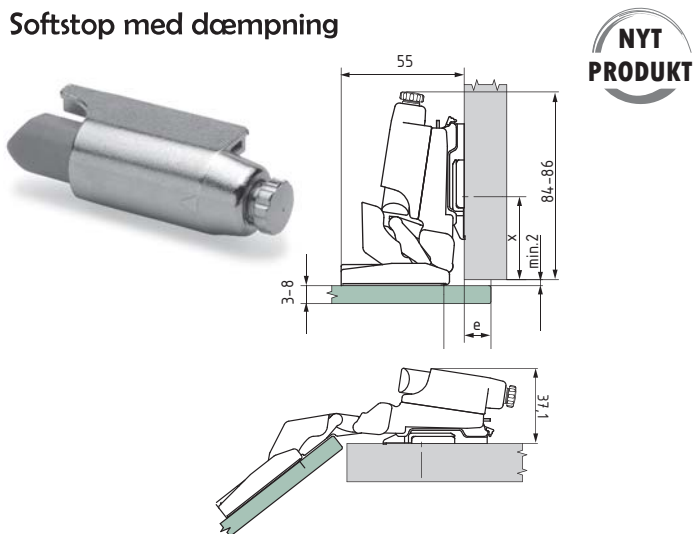

Softstop med dæmpning

Varenr.	Justerbar	Farve	Enhed	Pris stk.
40.0911	Ja	Mat forniklet	stk.	

LED hængsel

Nyhed fra SWS.

Glasdørshængsel med soft stop og LED lys.

- SOFT stop, bremser lågen så den lukkes blidt
- LED lyset tændes, når lågen åbnes og slukkes, når den lukkes.
- Montering : UV limning
- Multi justerbar
- Ingen varmeudvikling
- Forskellige montageplader