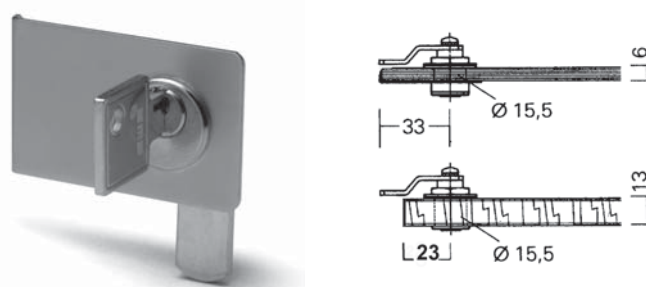

Glas og trædørslås

Varenr.	Glastyk.	Type	Farve	Pris pr. stk.
33.7089	4 - 8 mm	Pallås	Forniklet