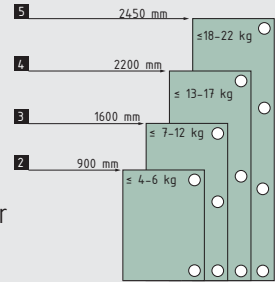

Glasdørshængsler m. softstop el. LED lys

Glasdørshængsel

Varenr.	Åbnings°	Farve	Enhed	Pris stk.
40.0931	128 °	Mat forniklet	stk.	

Montageplade

Varenr.	Justerbar	Farve	Enhed	Pris stk.
40.0941	Ja	Mat forniklet	stk.	

Softstop med dæmpning

Varenr.	Justerbar	Farve	Enhed	Pris stk.
40.0911	Ja	Mat forniklet	stk.	

LED hængsel

Nyhed fra SWS.

Glasdørshængsel med soft stop og LED lys.

- SOFT stop, bremser lågen så den lukkes blidt
- LED lyset tændes, når lågen åbnes og slukkes, når den lukkes.
- Montering : UV limning
- Multi justerbar
- Ingen varmeudvikling
- Forskellige montageplader

Montageplade

Varenr.	Justerbar	Farve	Enhed	Pris stk.
40.0981	Ja	Mat forniklet	stk.	

Indvendig LED belysning

Varenr.	Strøm	Farve	Enhed	Pris stk.
40.0921	Batteri	Mat forniklet	stk.