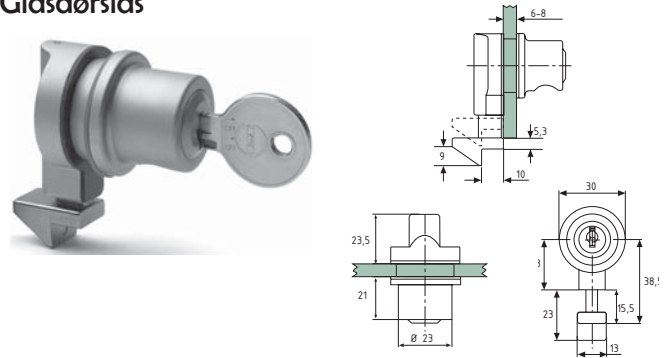

Glasdørslås

Varenr.	Glashul	Type	Farve	Pris pr. stk.
50.1701	25 ø	Fjeder luk	Matkrom