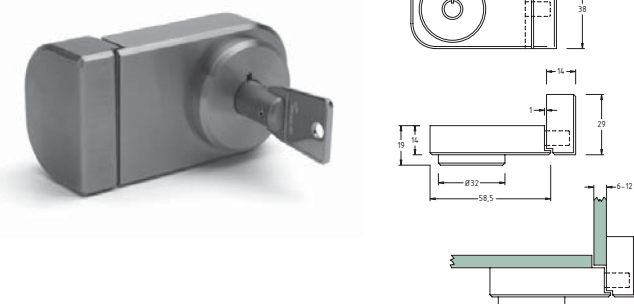

Lås

Varenr.	Type	Montering	Farve	Pris pr. stk.
50.2155	Glas / glas	UV limbar	Rustfri