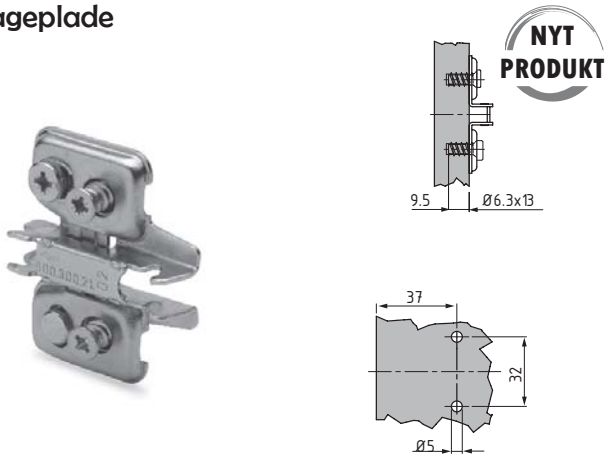

Glasdørshængsler m. softstop el. LED lys

Glasdørshængsel

Varenr.	Åbnings°	Farve	Enhed	Pris stk.
40.0931	128 °	Mat forniklet	stk.	

Montageplade

Varenr.	Justerbar	Farve	Enhed	Pris stk.
40.0941	Ja	Mat forniklet	stk.	