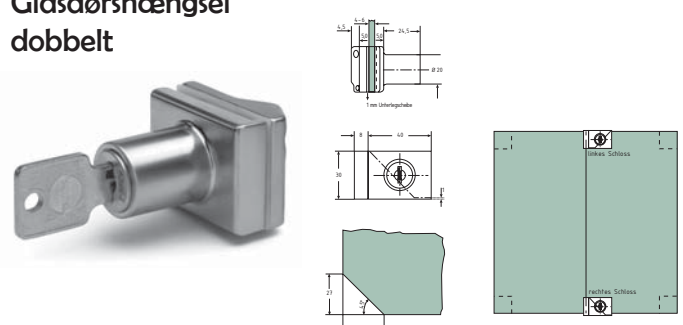

Glasdørshængsel dobbelt

Varenr.	Type	Farve	Enhed	Pris pr. stk.
50.1601	Højre	Mat krom	stk.	
50.1651	Venstre	Mat krom	stk.