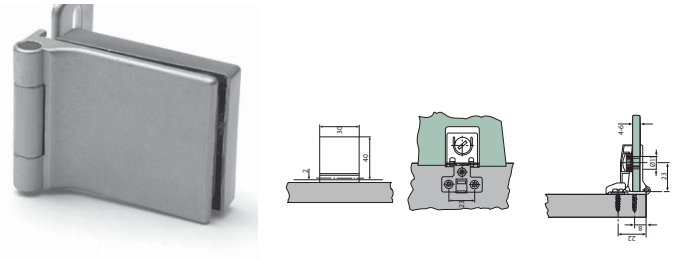

Varenr.	Type	Glas mål	Enhed	Pris pr. sæt
40.1501	Indenliggende	1 x 0,6 m	sæt	

Glasdørshængsel midt

20 stk. el. stykvis

Varenr.	Type	Hulmål	Enhed	Pris pr. stk.
40.1601	Indenliggende	ø 11mm	stk.	

Glasdørshængsel til top og bund