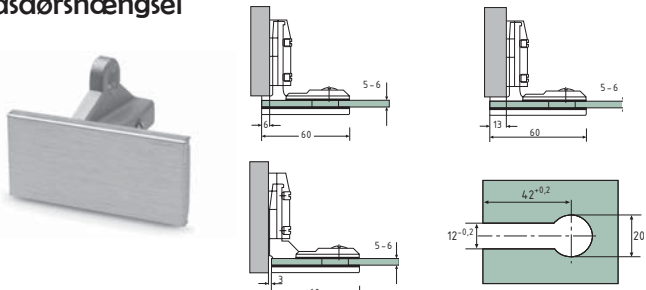

Glasdørshængsel

Varenr.	Type	Overlap	Enhed	Pris pr. stk.
40.0051*	Udenpåliggende	6 mm	stk.	
40.0101*	Udenpåliggende	13 mm	stk.	
40.0011*	Indenliggende	0 mm	stk.	

* Glasdørshængsel

Antallet af glasdørshængsler afhænger af glasses vægt. Se tabel

Glasvægt	8 kg	10 kg	12 kg	13 kg
40.0051	2 stk	3 stk	4 stk	5 stk
40.0101	2 stk	3 stk	4 stk	5 stk
40.0011	2 stk	3 stk	4 stk	5 stk