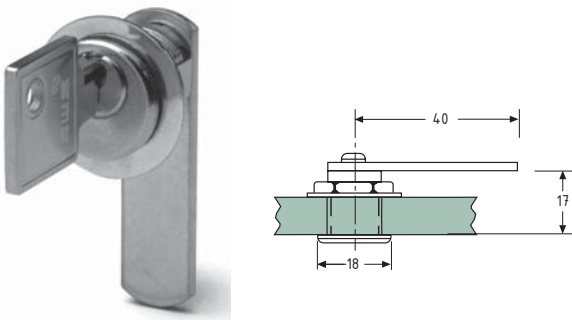

Glasdørslås

Varenr.	Glashul	Type	Farve	Pris pr. stk.
50.1003	16 ø	Pallås	Forniklet	

Alle glasdørslåse er inkl. 2 nøgler.