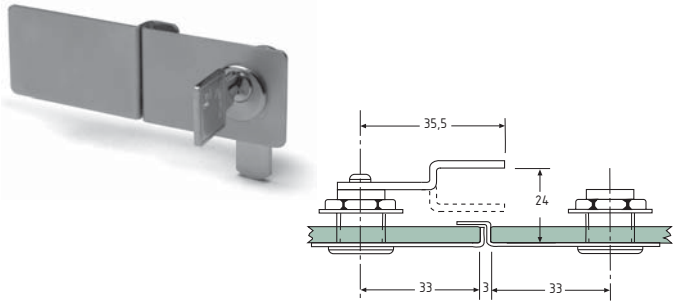

Låseplade

5 stk. el. stykvis

Varenr.	Glastyk.	Farve	Pris pr. stk.
50.2261	4-6 mm	Matkrom	

Låseplade til dobbelt dør

5 stk. el. stykvis

Varenr.	Glastyk.	Farve	Pris pr. stk.
50.2241	4-6 mm	Matkrom	

Glasdørslås