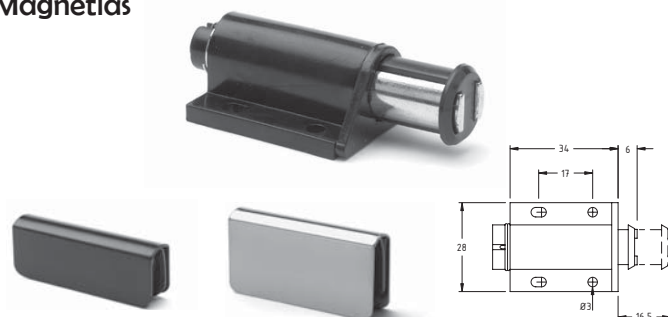

Magnetlås

Varenr.	Modstykke	Mål L x H	Type	Pris pr. stk.
40.0656	1 stk sort	40 x 15	Magnet	
40.0657	1 stk krom	40 x 24	magnet