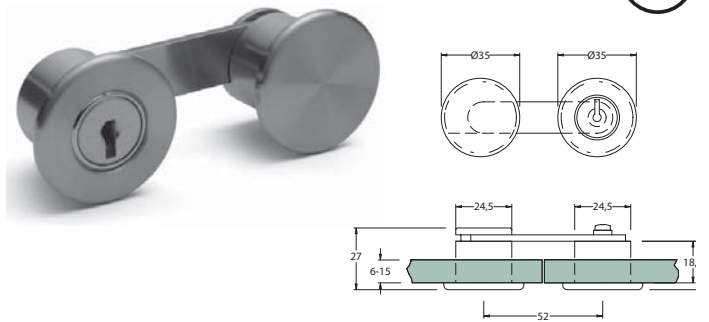

Se også hængslet, der passer til låsen.

Katalog side 38

Lås

Varenr.	Glashul	Type	Materiale	Pris pr. stk.
50.2005	25 Ø	Dobbelt låger	Rustfri	

Lås

Varenr.	Type	Montering	Materiale	Pris pr. stk.
50.2105	Glas/glas	UV limbar	Rustfri	