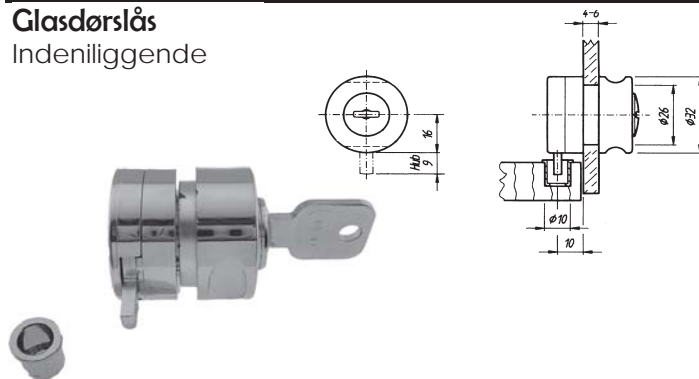

Glasdørslås

Indeniliggende

Varenr.	Type	Farve	Enhed	Pris pr. stk.
62.0300	Indeniliggende	Krom	stk.