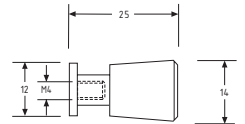

Varenr.	Glas hul	Længde	Farve	Pris pr. stk.
42.0023	6 Ø	25 mm	matkrom	

Greb

20 stk. el. stykvis

Varenr.	Glas hul	Længde	Farve	Pris pr. stk.
42.0033	6 Ø	25 mm	matkrom	

Greb

20 stk. el. stykvis

Varenr.	Glashul	Længde	Farve	Pris pr. stk.
42.0051	6 Ø	34 mm	Krom	