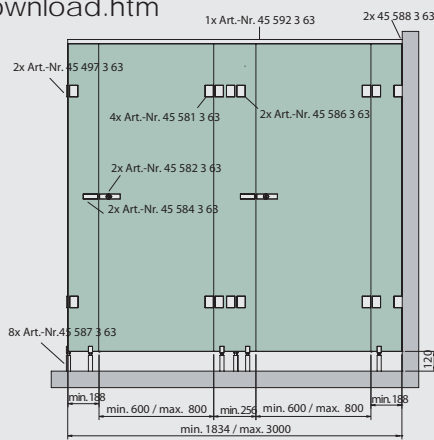

Afskaermningsvægge til eks. toiletrum

Nyt glas skaermvægssystem fra SWS.

Download brochure på www.jnc.dk/download.htm

Glasvæggsfødder se side 54

8 -12,76 mm. glas ▶

Glasdørshængsler

Glasdørshængsel

Download datablad på www.jnc.dk