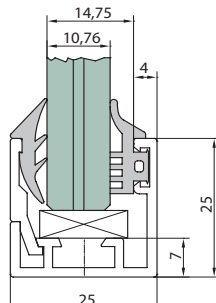

UV bestandigt silikone bånd i 7 forskellige størrelser gør det muligt at bruge glas fra 8 til 12,76 mm

Profilen: Natur eloxeret aluminium.

Silikonebåndet: sort.

Portavant skydedør til glasvægge se side 18

OBS! 6 m længde

Profil inkl. silikone bånd til 8 mm glas

Varenr.	Længde	Enhed.	Pris lgd.
75.0302	6 m	lgd.	

Profil inkl. silikone bånd til 10 mm glas

Varenr.	Længde	Enhed.	Pris lgd.
75.0312	6 m	lgd.	

Profil inkl. silikone bånd til 12 mm glas

Varenr.	Længde	Enhed.	Pris lgd.
75.0322	6 m	lgd.	

Profil inkl. silikone bånd til 8,76 mm glas

Varenr.	Længde	Enhed.	Pris lgd.
75.0332	6 m	lgd.	

Profil inkl. silikone bånd til 10,76 mm glas

Varenr.	Længde	Enhed.	Pris lgd.
750342	6 m	lgd.	

Profil inkl. silikone bånd til 12,76 mm glas

Varenr.	Længde	Enhed.	Pris lgd.
75.0352	6 m	lgd.	

Glasvægsbeslag

Anslagsprofil glas/glas m. tætningsliste

Anslagsprofil væg/glas m. tætningsliste

Skæres på mål 5 kr. pr. snit + 10 % spildtillæg.