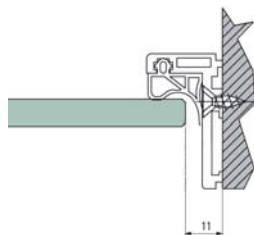

OBS! 6 m længde

Profil inkl. silikone bånd til 8 mm glas

Varenr.	Længde	Enhed.	Pris lgd.
75.0302	6 m	lgd.	

Profil inkl. silikone bånd til 10 mm glas

Varenr.	Længde	Enhed.	Pris lgd.
75.0312	6 m	lgd.	

Profil inkl. silikone bånd til 12 mm glas

Varenr.	Længde	Enhed.	Pris lgd.
75.0322	6 m	lgd.	

Profil inkl. silikone bånd til 8,76 mm glas

Varenr.	Længde	Enhed.	Pris lgd.
75.0332	6 m	lgd.	

Profil inkl. silikone bånd til 10,76 mm glas

Varenr.	Længde	Enhed.	Pris lgd.
750342	6 m	lgd.	

Profil inkl. silikone bånd til 12,76 mm glas

Varenr.	Længde	Enhed.	Pris lgd.
75.0352	6 m	lgd.	

Glasvægsbeslag

Anslagsprofil glas/glas m. tætningsliste

Anslagsprofil væg/glas m. tætningsliste

Skæres på mål 5 kr. pr. snit + 10 % spildtillæg.