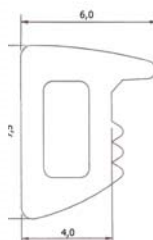

Fugebånd og Fugetape

◀ Glasvægge

Fugebånd 3

Fugebånd 4

Fugebånd 5

* Sælges metervis 9,75 kr.

Varenr.	B.	Farve	Enhed	Pris rl.
FUGE3	3 mm	Klar	50 m	
FUGE3S	3 mm	Sort	50 m	
FUGE3G	3 mm	Grå	50 m	

* Sælges metervis 9,75 kr.

Varenr.	B.	Farve	Enhed	Pris rl.
FUGE4	4 mm	Klar	50 m	
FUGE4S	4 mm	Sort	50 m	
FUGE4G	4 mm	Grå	50 m	

* Sælges metervis 9,75 kr.

Varenr.	B.	Farve	Enhed	Pris rl.
FUGE5	5 mm	Klar	50 m	
FUGE5G	5 mm	Grå	50 m	

Fugebånd

- Flot og ensartet fuge
- SPAR TID: skal hverken hærde eller afvaskes
- Fjernes nemt hvis glasset skal skiftes
- Fugebåndet kan bruges igen og igen
- *Pris pr meter 9,75 kr.

U-Profil 52.4600
8 mm glas og 2 x FUGE4
10 mm glas og 2 x FUGE3

52.4600

1:1

8 mm glas = 2 x FUGE4
10 mm glas = 2 x FUGE3
12 mm glas = 1 x FUGE4

Varenr.	L	1-3 lgd	4-19 lgd	20- lgd
52.4600	5 m	182 kr.	146 kr.	

52.4620

1:1

8 mm glas = 2 x FUGE4
10 mm glas = 2 x FUGE3
12 mm glas = 1 x FUGE4

Varenr.	L	1-3 lgd	4-19 lgd	20- lgd
52.4620	5 m	247 kr.	198 kr.	

52.4610

1:1

8 mm glas = 2 x FUGE4
10 mm glas = 2 x FUGE3
12 mm glas = 1 x FUGE4

Varenr.	L	1-3 lgd	4-19 lgd	20- lgd
52.4610	5 m	312 kr.	250 kr.	

Fugetape

Fugetape

- Dobbeltklæbende tape
- Til samling af glasvægge
- Nemt og hurtigt.
- Ingen hærkning og afvask
- Farve: Siliconeklar

- FUGET7 passer til 10 mm glas
- FUGET9 passer til 12 mm glas

Varenr.	B	L	Tyk.	Farve	Enhed.	Pris rl.
FUGET7	7 mm	12 m	3 mm	Klar	Rulle	
FUGET9	9 mm	12 m	3 mm	Klar	Rulle