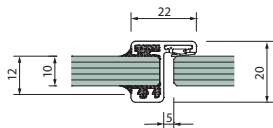

OBS! 6 m længde

Profil inkl. silikone bånd til 8 mm glas

Varenr.	Længde	Enhed.	Pris lgd.
75.0302	6 m	lgd.	

Profil inkl. silikone bånd til 10 mm glas

Varenr.	Længde	Enhed.	Pris lgd.
75.0312	6 m	lgd.	

Profil inkl. silikone bånd til 12 mm glas

Varenr.	Længde	Enhed.	Pris lgd.
75.0322	6 m	lgd.	

Profil inkl. silikone bånd til 8,76 mm glas

Varenr.	Længde	Enhed.	Pris lgd.
75.0332	6 m	lgd.	

Profil inkl. silikone bånd til 10,76 mm glas

Varenr.	Længde	Enhed.	Pris lgd.
750342	6 m	lgd.	

Profil inkl. silikone bånd til 12,76 mm glas

Varenr.	Længde	Enhed.	Pris lgd.
75.0352	6 m	lgd.	

Glasvægsbeslag

Anslagsprofil glas/glas m. tætningsliste

Anslagsprofil væg/glas m. tætningsliste

Skæres på mål 5 kr. pr. snit + 10 % spildtillæg.