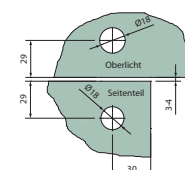

Glasbeslag glas/glas

Varenr.	Glastyk.	Mat.	Pris pr. stk.
47.0650M	10 mm	Matkrom	
47.0650K	10 mm	Krom	

Varenr.	Glastyk.	Mat.	Pris pr. stk.
47.0660M	10 mm	Matkrom	
47.0660K	10 mm	Krom