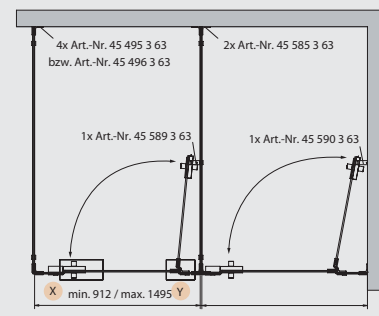

Afskaermningsvægge til eks. toiletrum

Nyt glas skaermvægssystem fra SWS.

Download brochure på www.jnc.dk/download.htm

Glasvæggsfødder se side 54

8 -12,76 mm. glas ▶

Glasdørshængsler

Glasdørshængsel

Download datablad på www.jnc.dk