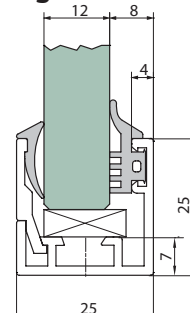

UV bestandigt silikone bånd i 7 forskellige størrelser gør det muligt at bruge glas fra 8 til 12,76 mm

Profilen: Natur eloxeret aluminium.

Silikonebåndet: sort.

Portavant skydedør til glasvægge se side 18

OBS! 6 m længde

Profil inkl. silikone bånd til 8 mm glas

Varenr.	Længde	Enhed.	Pris lgd.
75.0302	6 m	lgd.	

Profil inkl. silikone bånd til 10 mm glas

Varenr.	Længde	Enhed.	Pris lgd.
75.0312	6 m	lgd.	

Profil inkl. silikone bånd til 12 mm glas

Varenr.	Længde	Enhed.	Pris lgd.
75.0322	6 m	lgd.	

Profil inkl. silikone bånd til 8,76 mm glas

Varenr.	Længde	Enhed.	Pris lgd.
75.0332	6 m	lgd.	

Profil inkl. silikone bånd til 10,76 mm glas

Varenr.	Længde	Enhed.	Pris lgd.
750342	6 m	lgd.	

Profil inkl. silikone bånd til 12,76 mm glas

Varenr.	Længde	Enhed.	Pris lgd.
75.0352	6 m	lgd.	

Glasvægsbeslag

Anslagsprofil glas/glas m. tætningsliste

Anslagsprofil væg/glas m. tætningsliste

Skæres på mål 5 kr. pr. snit + 10 % spildtillæg.