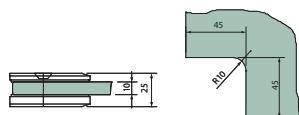

Glasbeslag væg/glas venstre