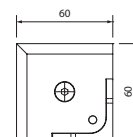

Glasbeslag væg/glas højre

Varenr.	Glastyk.	Mat.	Pris pr. stk.
47.0620M	10 mm	Matkrom	
47.0620K	10 mm	Krom	

Varenr.	Glastyk.	Mat.	Pris pr. stk.
47.0630M	10 mm	Matkrom	
47.0630K	10 mm	Krom