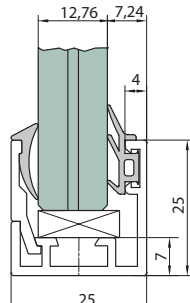

OBS! 6 m længde

Profil inkl. silikone bånd til 8 mm glas

Varenr.	Længde	Enhed.	Pris lgd.
75.0302	6 m	lgd.	

Profil inkl. silikone bånd til 10 mm glas

Varenr.	Længde	Enhed.	Pris lgd.
75.0312	6 m	lgd.	

Profil inkl. silikone bånd til 12 mm glas

Varenr.	Længde	Enhed.	Pris lgd.
75.0322	6 m	lgd.	

Profil inkl. silikone bånd til 8,76 mm glas

Varenr.	Længde	Enhed.	Pris lgd.
75.0332	6 m	lgd.	

Profil inkl. silikone bånd til 10,76 mm glas

Varenr.	Længde	Enhed.	Pris lgd.
750342	6 m	lgd.	

Profil inkl. silikone bånd til 12,76 mm glas

Varenr.	Længde	Enhed.	Pris lgd.
75.0352	6 m	lgd.	

Glasvægsbeslag

Anslagsprofil glas/glas m. tætningsliste

Anslagsprofil væg/glas m. tætningsliste

Skæres på mål 5 kr. pr. snit + 10 % spildtillæg.