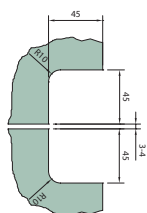

Glasbeslag væg/glas