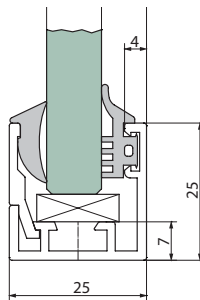

UV bestandigt silikone bånd i 7 forskellige størrelser gør det muligt at bruge glas fra 8 til 12,76 mm

Profilen: Natur eloxeret aluminium.

Silikonebåndet: sort.

Portavant skydedør til glasvægge se side 18

OBS! 6 m længde

Profil inkl. silikone bånd til 8 mm glas

Varenr.	Længde	Enhed.	Pris lgd.
75.0302	6 m	lgd.	

Profil inkl. silikone bånd til 10 mm glas

Varenr.	Længde	Enhed.	Pris lgd.
75.0312	6 m	lgd.	

Profil inkl. silikone bånd til 12 mm glas

Varenr.	Længde	Enhed.	Pris lgd.
75.0322	6 m	lgd.	

Profil inkl. silikone bånd til 8,76 mm glas

Varenr.	Længde	Enhed.	Pris lgd.
75.0332	6 m	lgd.	

Profil inkl. silikone bånd til 10,76 mm glas

Varenr.	Længde	Enhed.	Pris lgd.
750342	6 m	lgd.	

Profil inkl. silikone bånd til 12,76 mm glas

Varenr.	Længde	Enhed.	Pris lgd.
75.0352	6 m	lgd.	

Glasvægsbeslag

Anslagsprofil glas/glas m. tætningsliste

Anslagsprofil væg/glas m. tætningsliste

Skæres på mål 5 kr. pr. snit + 10 % spildtillæg.