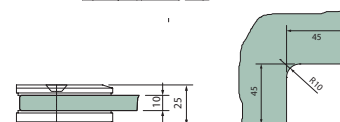

Glasbeslag væg/glas højre

Varenr.	Glastyk.	Mat.	Pris pr. stk.
47.0620M	10 mm	Matkrom	
47.0620K	10 mm	Krom	

Varenr.	Glastyk.	Mat.	Pris pr. stk.
47.0630M	10 mm	Matkrom	
47.0630K	10 mm	Krom