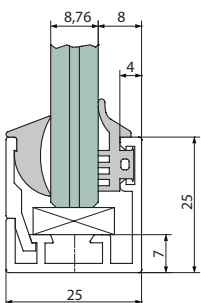

UV bestandigt silikone bånd i 7 forskellige størrelser gør det muligt at bruge glas fra 8 til 12,76 mm

Profilen: Natur eloxeret aluminium.

Silikonebåndet: sort.

Portavant skydedør til glasvægge se side 18

OBS! 6 m længde

Profil inkl. silikone bånd til 8 mm glas

Varenr.	Længde	Enhed.	Pris lgd.
75.0302	6 m	lgd.	

Profil inkl. silikone bånd til 10 mm glas

Varenr.	Længde	Enhed.	Pris lgd.
75.0312	6 m	lgd.	

Profil inkl. silikone bånd til 12 mm glas

Varenr.	Længde	Enhed.	Pris lgd.
75.0322	6 m	lgd.	

Profil inkl. silikone bånd til 8,76 mm glas

Varenr.	Længde	Enhed.	Pris lgd.
75.0332	6 m	lgd.	

Profil inkl. silikone bånd til 10,76 mm glas

Varenr.	Længde	Enhed.	Pris lgd.
750342	6 m	lgd.	

Profil inkl. silikone bånd til 12,76 mm glas

Varenr.	Længde	Enhed.	Pris lgd.
75.0352	6 m	lgd.	

Glasvægsbeslag

Anslagsprofil glas/glas m. tætningsliste

Anslagsprofil væg/glas m. tætningsliste

Skæres på mål 5 kr. pr. snit + 10 % spildtillæg.