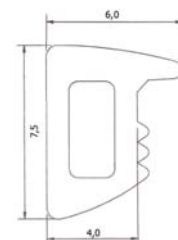

Fugebånd og Fugetape

◀ Glasvægge

Fugebånd 3

Fugebånd 4

Fugebånd 5

* Sælges metervis 9,75 kr.

Varenr.	B.	Farve	Enhed	Pris rl.
FUGE3	3 mm	Klar	50 m	
FUGE3S	3 mm	Sort	50 m	
FUGE3G	3 mm	Grå	50 m	

* Sælges metervis 9,75 kr.

Varenr.	B.	Farve	Enhed	Pris rl.
FUGE4	4 mm	Klar	50 m	
FUGE4S	4 mm	Sort	50 m	
FUGE4G	4 mm	Grå	50 m	

* Sælges metervis 9,75 kr.

Varenr.	B.	Farve	Enhed	Pris rl.
FUGE5	5 mm	Klar	50 m	
FUGE5G	5 mm	Grå	50 m	

Fugebånd

- Flot og ensartet fuge
- SPAR TID: skal hverken hærde eller afvaskes
- Fjernes nemt hvis glasset skal skiftes
- Fugebåndet kan bruges igen og igen
- *Pris pr meter 9,75 kr.

U-Profil 52.4600
8 mm glas og 2 x FUGE4
10 mm glas og 2 x FUGE3

52.4600

1:1

8 mm glas = 2 x FUGE4
10 mm glas = 2 x FUGE3
12 mm glas = 1 x FUGE4

Varenr.	L	1-3 lgd	4-19 lgd	20- lgd
52.4600	5 m	182 kr.	146 kr.	

52.4620

1:1

8 mm glas = 2 x FUGE4
10 mm glas = 2 x FUGE3
12 mm glas = 1 x FUGE4

Varenr.	L	1-3 lgd	4-19 lgd	20- lgd
52.4620	5 m	247 kr.	198 kr.	

52.4610

1:1

8 mm glas = 2 x FUGE4
10 mm glas = 2 x FUGE3
12 mm glas = 1 x FUGE4

Varenr.	L	1-3 lgd	4-19 lgd	20- lgd
52.4610	5 m	312 kr.	250 kr.	

Fugetape

Fugetape

- Dobbeltklæbende tape
- Til samling af glasvægge
- Nemt og hurtigt.
- Ingen hærkning og afvask
- Farve: Siliconeklar

- FUGET7 passer til 10 mm glas
- FUGET9 passer til 12 mm glas

Varenr.	B	L	Tyk.	Farve	Enhed.	Pris rl.
FUGET7	7 mm	12 m	3 mm	Klar	Rulle	
FUGET9	9 mm	12 m	3 mm	Klar	Rulle