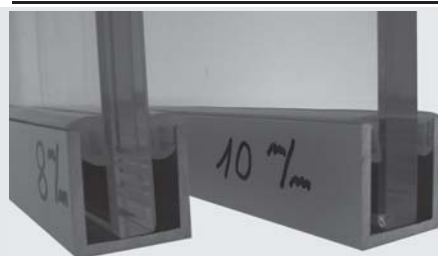

- Flot og ensartet fuge
- SPAR TID: skal hverken hærde eller afvaskes
- Fjernes nemt hvis glasset skal skiftes
- Fugebåndet kan bruges igen og igen
- *Pris pr meter 9,75 kr.

U-Profil 52.4600
8 mm glas og 2 x FUGE4
10 mm glas og 2 x FUGE3