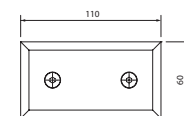

Glasbeslag glas/glas

Varenr.	Glastyk.	Mat.	Pris pr. stk.
47.0650M	10 mm	Matkrom	
47.0650K	10 mm	Krom	

Varenr.	Glastyk.	Mat.	Pris pr. stk.
47.0660M	10 mm	Matkrom	
47.0660K	10 mm	Krom