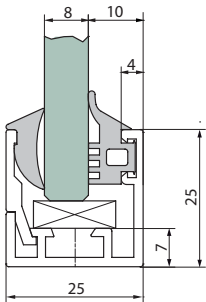

UV bestandigt silikone bånd i 7 forskellige størrelser gør det muligt at bruge glas fra 8 til 12,76 mm

Profilen: Natur eloxeret aluminium.

Silikonebåndet: sort.

Portavant skydedør til glasvægge se side 18

OBS! 6 m længde

Profil inkl. silikone bånd til 8 mm glas

Varenr.	Længde	Enhed.	Pris lgd.
75.0302	6 m	lgd.	

Profil inkl. silikone bånd til 10 mm glas

Varenr.	Længde	Enhed.	Pris lgd.
75.0312	6 m	lgd.	

Profil inkl. silikone bånd til 12 mm glas

Varenr.	Længde	Enhed.	Pris lgd.
75.0322	6 m	lgd.	

Profil inkl. silikone bånd til 8,76 mm glas

Varenr.	Længde	Enhed.	Pris lgd.
75.0332	6 m	lgd.	

Profil inkl. silikone bånd til 10,76 mm glas

Varenr.	Længde	Enhed.	Pris lgd.
750342	6 m	lgd.	

Profil inkl. silikone bånd til 12,76 mm glas

Varenr.	Længde	Enhed.	Pris lgd.
75.0352	6 m	lgd.	

Glasvægsbeslag

Anslagsprofil glas/glas m. tætningsliste

Anslagsprofil væg/glas m. tætningsliste

Skæres på mål 5 kr. pr. snit + 10 % spildtillæg.