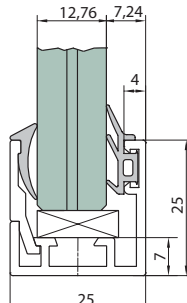

OBS! 6 m profil

Profil inkl. silikone bånd til 8 mm glas

Varenr.	Længde	Enhed.	Pris lgd.
75.0302	6 m	lgd.	870,00

Profil inkl. silikone bånd til 10 mm glas

Varenr.	Længde	Enhed.	Pris lgd.
75.0312	6 m	lgd.	870,00

Profil inkl. silikone bånd til 12 mm glas

Varenr.	Længde	Enhed.	Pris lgd.
75.0322	6 m	lgd.	870,00

Profil inkl. silikone bånd til 8,76 mm glas

Varenr.	Længde	Enhed.	Pris lgd.
75.0332	6 m	lgd.	870,00

Profil inkl. silikone bånd til 10,76 mm glas

Varenr.	Længde	Enhed.	Pris lgd.
750342	6 m	lgd.	870,00

Profil inkl. silikone bånd til 12,76 mm glas

Varenr.	Længde	Enhed.	Pris lgd.
75.0352	6 m	lgd.	870,00

Glasvægsbeslag

◀ 10 mm glas

Anslagsprofil glas/glas m. tætningsliste