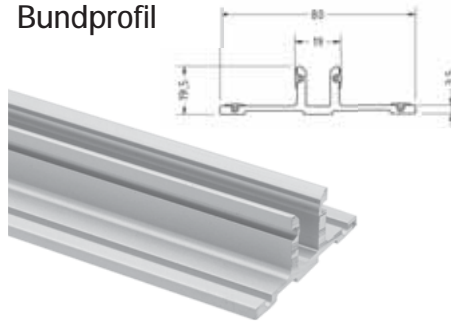

Bundprofil

Varenr.	Bredde	Længde	Pris lgd.
75.0102	50 mm	5 m	626,00
75.0152	80 mm	5 m	738,00