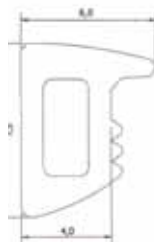

Fugebånd og Fugetape

◀ Glasvægge

Fugebånd 3

Fugebånd 4

Fugebånd 5

Sælges også metervis

Varenr.	B.	Farve	Enhed	Pris rl.
FUGE3	3 mm	Klar	50 m	337,50
FUGE3S	3 mm	Sort	50 m	337,50
FUGE3G	3 mm	Grå	50 m	337,50

Sælges også metervis

Varenr.	B.	Farve	Enhed	Pris rl.
FUGE4	4 mm	Klar	50 m	337,50
FUGE4S	4 mm	Sort	50 m	337,50
FUGE4G	4 mm	Grå	50 m	337,50

Sælges også metervis

Varenr.	B.	Farve	Enhed	Pris rl.
FUGE5	5 mm	Klar	50 m	337,50
FUGE5G	5 mm	Grå	50 m	337,50

Fugebånd

U-Profil 52.4600
8 mm glas og 2 x FUGE4
10 mm glas og 2 x FUGE3

- Flot og ensartet fuge
- SPAR TID: skal hverken hærde eller afvaskes
- Fjernes nemt hvis glasset skal skiftes
- Fugebåndet kan bruges igen og igen
- Pris pr meter 9,75 kr. eller 6,75 kr. ved køb á 50 m

52.4600

1:1

8 mm glas = 2 x FUGE4
10 mm glas = 2 x FUGE3
12 mm glas = 1 x FUGE4

52.4620

1:1

8 mm glas = 2 x FUGE4
10 mm glas = 2 x FUGE3
12 mm glas = 1 x FUGE4

52.4610

1:1

8 mm glas = 2 x FUGE4
10 mm glas = 2 x FUGE3
12 mm glas = 1 x FUGE4

Varenr.	L	1-3 lgd	4-19 lgd	20- lgd
52.4600	5 m	182 kr.	146 kr.	124 kr.

Varenr.	L	1-3 lgd	4-19 lgd	20- lgd
52.4620	5 m	247 kr.	198 kr.	168 kr.

Varenr.	L	1-3 lgd	4-19 lgd	20- lgd
52.4610	5 m	312 kr.	250 kr.	213 kr.

Fugetape

Fugetape

- Dobbeltklæbende tape
- Til samling af glasvægge
- Nemt og hurtigt.
- Ingen hærkning og afvask
- Farve: Siliconeklar

- FUGET7 passer til 10 mm glas
- FUGET9 passer til 12 mm glas

Varenr.	B	L	Tyk.	Farve	Enhed.	Pris rl.
FUGET7	7 mm	12 m	3 mm	Klar	Rulle	270,00
FUGET9	9 mm	12 m	3 mm	Klar	Rulle	345,00