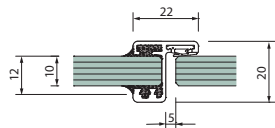

Profil inkl. silikone bånd til 12 mm glas

Varenr.	Længde	Enhed.	Pris lgd.
75.0322	6 m	lgd.	870,00

Profil inkl. silikone bånd til 8,76 mm glas

Varenr.	Længde	Enhed.	Pris lgd.
75.0332	6 m	lgd.	870,00

Profil inkl. silikone bånd til 10,76 mm glas

Varenr.	Længde	Enhed.	Pris lgd.
750342	6 m	lgd.	870,00

Profil inkl. silikone bånd til 12,76 mm glas

Varenr.	Længde	Enhed.	Pris lgd.
75.0352	6 m	lgd.	870,00

Glasvægsbeslag

◀ 10 mm glas

Anslagsprofil glas/glas m. tætningsliste

Anslagsprofil væg/glas m. tætningsliste

Skæres på mål 5 kr. pr. snit + 10 % spildtillæg.

Varenr.	Glastyk.	L	Farve	Pris pr. M.
47.0720	10 mm	6 m	elox.	170,00

Skæres på mål 5 kr. pr. snit + 10 % spildtillæg.