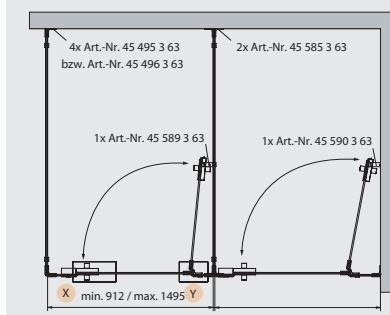

Afskærmningsvægge til eks. toiletrum

Nyt glas skærmvægssystem fra SWS.

Download brochure på www.jnc.dk/download.htm

Glasvæggsfødder se side 54

10 mm. glas ▶

Glasdørshængsler

Glasdørshængsel

Download datablad på www.jnc.dk