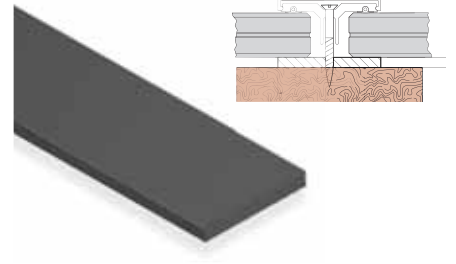

Gummiprofil

Varenr.	Tyk.	Bredde	L.	Pris lgd.
75.0222	5 mm	50 mm	5 m	257,00
75.0242	5 mm	80 mm	5 m	359,00