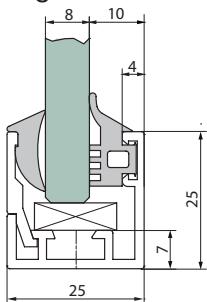

UV bestandigt silikone bånd i 7 forskellige størrelser gør det muligt at bruge glas fra 8 til 12,76 mm

Profilen: Natur eloxeret aluminium.

Silikonebåndet: sort.

Portavant skydedør til glasvægge se side 18

OBS! 6 m profil

Profil inkl. silikone bånd til 8 mm glas

Varenr.	Længde	Enhed.	Pris lgd.
75.0302	6 m	lgd.	870,00

Profil inkl. silikone bånd til 10 mm glas

Varenr.	Længde	Enhed.	Pris lgd.
75.0312	6 m	lgd.	870,00

Profil inkl. silikone bånd til 12 mm glas

Varenr.	Længde	Enhed.	Pris lgd.
75.0322	6 m	lgd.	870,00

Profil inkl. silikone bånd til 8,76 mm glas

Varenr.	Længde	Enhed.	Pris lgd.
75.0332	6 m	lgd.	870,00

Profil inkl. silikone bånd til 10,76 mm glas

Varenr.	Længde	Enhed.	Pris lgd.
750342	6 m	lgd.	870,00

Profil inkl. silikone bånd til 12,76 mm glas

Varenr.	Længde	Enhed.	Pris lgd.
75.0352	6 m	lgd.	870,00

Glasvægsbeslag

◀ 10 mm glas

Anslagsprofil glas/glas m. tætningsliste