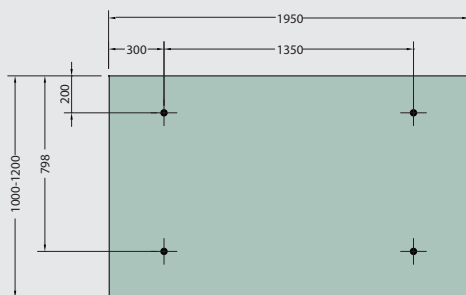

Glasudhængskonsol

- Glasbredde op til 1950 mm med to konsoller
- Glastykkelse 13,52 - 21,52
- Rustfrit stål

Max glasmål for 2 konsoller