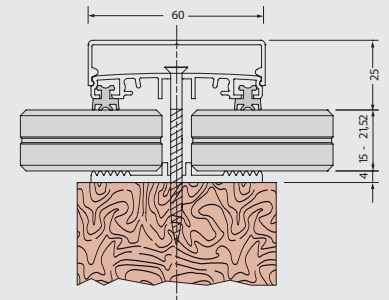

Halvtagsprofiler

Lamineret glas
Glastykkelse = 15 - 21,52 mm
Alle profiler er natureloxerede.

Bundprofil

Varenr.	Bredde	Længde	Pris lgd.
75.0102	50 mm	5 m	626,00
75.0152	80 mm	5 m	738,00

Topprofil

Varenr.	Bredde	Længde	Pris lgd.
75.0112	50 mm	5 m	503,00
75.0162	80 mm	5 m	841,00

Topdækprofil

Varenr.	Bredde	Længde	Pris lgd.
75.0122	50 mm	5 m	182,00
75.0172	80 mm	5 m	296,00

Endekappe

Varenr.	Bredde	Enhed	Pris stk.
75.0132	50 mm	stk	13,00
75.0182	80 mm	stk	14,00

Gummiprofil

Varenr.	Tyk.	Bredde	L.	Pris lgd.
75.0222	5 mm	50 mm	5 m	257,00
75.0242	5 mm	80 mm	5 m	359,00

Topprofil

Varenr.	Bredde	Længde	Pris lgd.
75.0250	50 mm	5 m	535,00

Halvtagsprofiler variabel glastykkelse

Halvtagsprofil til variabel glastykkelse 8 - 21,52 mm
Med isolerende sorte tætningsprofiler
Alle profiler er natureloxerede.

Gummiprofil til afslutning

Varenr.	Glastyk.	Længde	Pris lgd.
75.0280	8 mm	5 m	131,00
75.0290	10 mm	5 m	143,00

Bundprofil

Varenr.	Bredde	Længde	Pris lgd.
75.0270	60 mm	5 m	241,00

Afdækningsprofil

Varenr.	Bredde	Længde	Pris lgd.
75.0260	60 mm	5 m	320,00