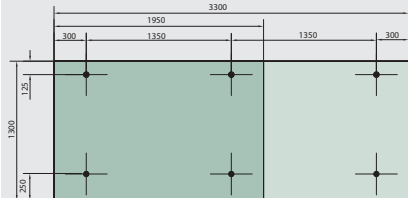

Bundprofil

Varenr.	Bredde	Længde	Pris lgd.
75.0270	60 mm	5 m	241,00

Afdækningsprofil

Varenr.	Bredde	Længde	Pris lgd.
75.0260	60 mm	5 m	320,00

Glasudhæng

- Glasbredde 1300 og 1700 mm
- Glastykkelse 16,76 - 21,52
- Rustfrit stål
- Kan ses hos JNC