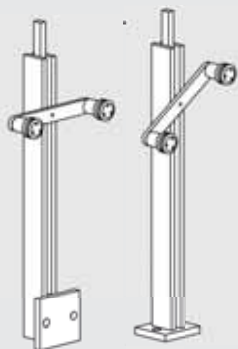

Varenr.	Glastyk.	Mat.	Pris pr. stk.
47.0660M	10 mm	Matkrom	520,00
47.0660K	10 mm	Krom	505,00

8 -12,76 mm glas ▶

Trappegelænder

Trappegelænder

NYT
PRODUKT

Nyhed fra SWS

Flot trappegelænder i rustfrit stål.

Systemet fås i flere varianter. Ens for alle er montering af glasset, glasset monteres på stolpens sæt arme, der trinløst justeres, så det følger trappens hældning.