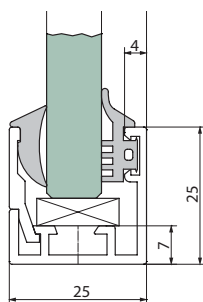

UV bestandigt silikone bånd i 7 forskellige størrelser gør det muligt at bruge glas fra 8 til 12,76 mm

Profilen: Natur eloxeret aluminium.

Silikonebåndet: sort.

Portavant skydedør til glasvægge se side 18

OBS! 6 m profil

Profil inkl. silikone bånd til 8 mm glas

Varenr.	Længde	Enhed.	Pris lgd.
75.0302	6 m	lgd.	870,00

Profil inkl. silikone bånd til 10 mm glas

Varenr.	Længde	Enhed.	Pris lgd.
75.0312	6 m	lgd.	870,00

Profil inkl. silikone bånd til 12 mm glas

Varenr.	Længde	Enhed.	Pris lgd.
75.0322	6 m	lgd.	870,00

Profil inkl. silikone bånd til 8,76 mm glas

Varenr.	Længde	Enhed.	Pris lgd.
75.0332	6 m	lgd.	870,00

Profil inkl. silikone bånd til 10,76 mm glas