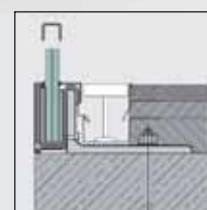

Ring til JNC og få en snak med os om din løsning. Eller se brochure på www.jnc.dk/download.htm

Profilen skal skaffes hjem.

Montering:

Side montering

Side montering

Top montering

Halvtagsprofiler

Lamineret glas
Glastykkelse = 15 - 21,52 mm
Alle profiler er natureloxerede.