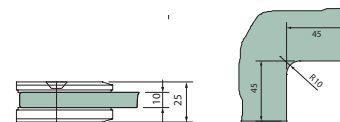

Glasbeslag væg/glas højre

Varenr.	Glastyk.	Mat.	Pris pr. stk.
47.0620M	10 mm	Matkrom	405,00
47.0620K	10 mm	Krom	385,00

Varenr.	Glastyk.	Mat.	Pris pr. stk.
47.0630M	10 mm	Matkrom	405,00
47.0630K	10 mm	Krom	385,00