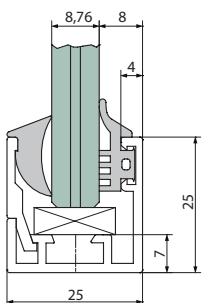

OBS! 6 m profil

Profil inkl. silikone bånd til 8 mm glas

Varenr.	Længde	Enhed.	Pris lgd.
75.0302	6 m	lgd.	870,00

Profil inkl. silikone bånd til 10 mm glas

Varenr.	Længde	Enhed.	Pris lgd.
75.0312	6 m	lgd.	870,00

Profil inkl. silikone bånd til 12 mm glas

Varenr.	Længde	Enhed.	Pris lgd.
75.0322	6 m	lgd.	870,00

Profil inkl. silikone bånd til 8,76 mm glas

Varenr.	Længde	Enhed.	Pris lgd.
75.0332	6 m	lgd.	870,00

Profil inkl. silikone bånd til 10,76 mm glas

Varenr.	Længde	Enhed.	Pris lgd.
750342	6 m	lgd.	870,00

Profil inkl. silikone bånd til 12,76 mm glas

Varenr.	Længde	Enhed.	Pris lgd.
75.0352	6 m	lgd.	870,00

Glasvægsbeslag

◀ 10 mm glas

Anslagsprofil glas/glas m. tætningsliste