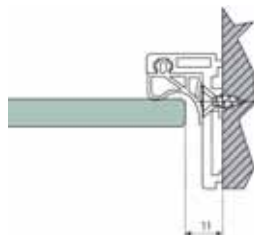

Anslagsprofil væg/glas m. tætningsliste

Skæres på mål 5 kr. pr. snit + 10 % spildtillæg.

Varenr.	Glastyk.	L	Farve	Pris pr. M.
47.0720	10 mm	6 m	elox.	170,00

Skæres på mål 5 kr. pr. snit + 10 % spildtillæg.

Varenr.	Glastyk.	L	Farve	Pris pr. M.
47.0710	10 mm	6 m	elox.	330,00