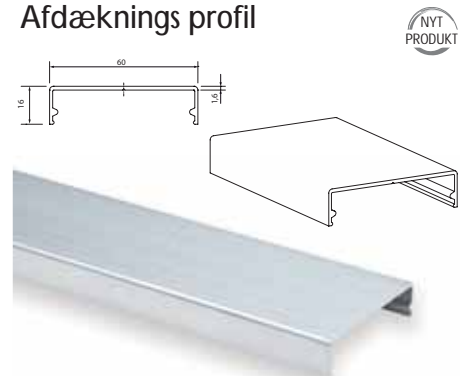

Bundprofil

Varenr.	Bredde	Længde	Pris lgd.
75.0270	60 mm	5 m	241,00

Afdækningsprofil

Varenr.	Bredde	Længde	Pris lgd.
75.0260	60 mm	5 m	320,00

Glasudhæng

- Glasbredde 1300 og 1700 mm
- Glastykkelse 16,76 - 21,52
- Rustfrit stål
- Kan ses hos JNC