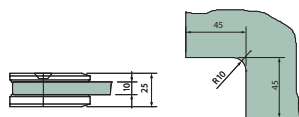

Glasbeslag væg/glas venstre