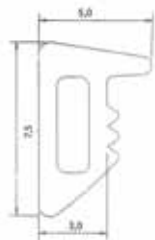

Fugebånd og Fugetape

◀ Glasvægge

Fugebånd 3