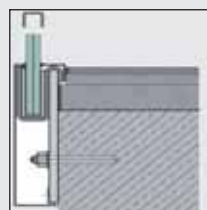

Afskærmning

NYT
PRODUKT

Vindskjold til eks. fransk altan eller rækværk

Flot og enkel glasafsikærmning, glasset næsten svæver på muren.

3 monteringsmuligheder.

Ideel som vindskjold på enten terrassen, altanen eller foran de franske døre.

Ring til JNC og få en snak med os om din løsning. Eller se brochure på www.jnc.dk/download.htm

Profilen skal skaffes hjem.

Montering:

Side montering