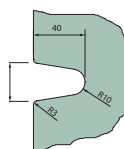

Glasbeslag væg/glas