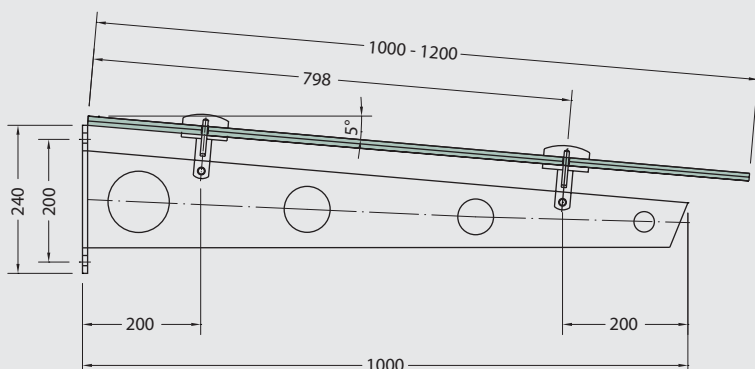

Glasudhængskonsol

- Glasbredde op til 1950 mm med to konsoller
- Glastykkelse 13,52 - 21,52
- Rustfrit stål

Hul mål

Max glasmål for 2 konsoller

Konsol

Varenr.	Længde	Glastyk.	Pris. stk.
17.6210	1 m	13,52 - 21,52	3245,00