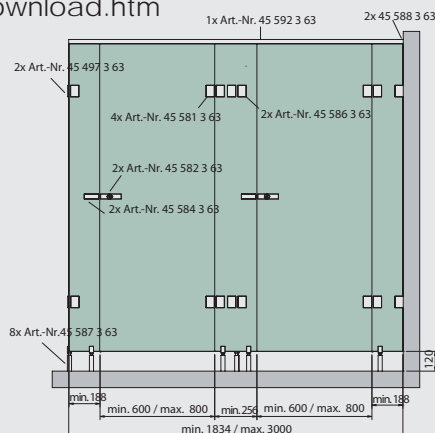

Afskærmningsvægge til eks. toiletrum

Nyt glas skærmvægssystem fra SWS.

Download brochure på www.jnc.dk/download.htm

Glasvæggsfødder se side 54

10 mm. glas ▶

Glasdørshængsler

Glasdørshængsel

Download datablad på www.jnc.dk