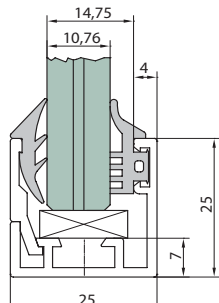

OBS! 6 m profil

Profil inkl. silikone bånd til 8 mm glas

Varenr.	Længde	Enhed.	Pris lgd.
75.0302	6 m	lgd.	870,00

Profil inkl. silikone bånd til 10 mm glas

Varenr.	Længde	Enhed.	Pris lgd.
75.0312	6 m	lgd.	870,00

Profil inkl. silikone bånd til 12 mm glas

Varenr.	Længde	Enhed.	Pris lgd.
75.0322	6 m	lgd.	870,00

Profil inkl. silikone bånd til 8,76 mm glas

Varenr.	Længde	Enhed.	Pris lgd.
75.0332	6 m	lgd.	870,00

Profil inkl. silikone bånd til 10,76 mm glas

Varenr.	Længde	Enhed.	Pris lgd.
750342	6 m	lgd.	870,00

Profil inkl. silikone bånd til 12,76 mm glas

Varenr.	Længde	Enhed.	Pris lgd.
75.0352	6 m	lgd.	870,00

Glasvægsbeslag

◀ 10 mm glas

Anslagsprofil glas/glas m. tætningsliste