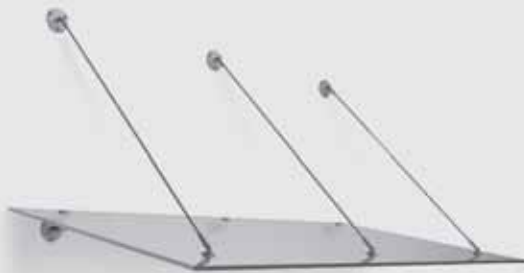

Bundprofil

Varenr.	Bredde	Længde	Pris lgd.
75.0270	60 mm	5 m	241,00

Afdækningsprofil

Varenr.	Bredde	Længde	Pris lgd.
75.0260	60 mm	5 m	320,00

Glasudhæng

- Glasbredde 1300 og 1700 mm
- Glastykkelse 16,76 - 21,52
- Rustfrit stål
- Kan ses hos JNC