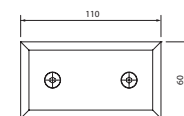

Glasbeslag glas/glas

Varenr.	Glastyk.	Mat.	Pris pr. stk.
47.0650M	10 mm	Matkrom	520,00
47.0650K	10 mm	Krom	505,00

Varenr.	Glastyk.	Mat.	Pris pr. stk.
47.0660M	10 mm	Matkrom	520,00
47.0660K	10 mm	Krom	505,00