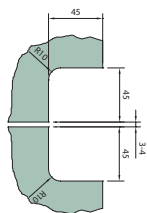

Glasbeslag væg/glas