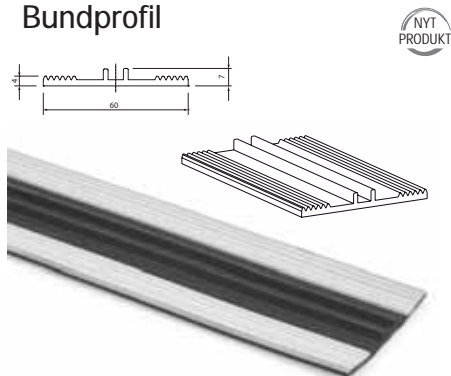

Bundprofil

Varenr.	Bredde	Længde	Pris lgd.
75.0270	60 mm	5 m	241,00