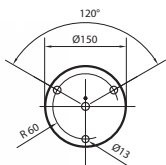

Topbeslag m. stang