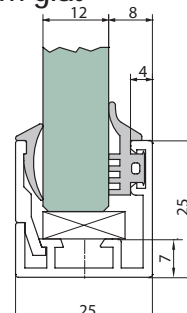

UV bestandigt silikone bånd i 7 forskellige størrelser gør det muligt at bruge glas fra 8 til 12,76 mm

Profilen: Natur eloxeret aluminium.

Silikonebåndet: sort.

Portavant skydedør til glasvægge se side 18

OBS! 6 m profil

Profil inkl. silikone bånd til 8 mm glas

Varenr.	Længde	Enhed.	Pris lgd.
75.0302	6 m	lgd.	870,00

Profil inkl. silikone bånd til 10 mm glas

Varenr.	Længde	Enhed.	Pris lgd.
75.0312	6 m	lgd.	870,00

Profil inkl. silikone bånd til 12 mm glas

Varenr.	Længde	Enhed.	Pris lgd.
75.0322	6 m	lgd.	870,00

Profil inkl. silikone bånd til 8,76 mm glas

Varenr.	Længde	Enhed.	Pris lgd.
75.0332	6 m	lgd.	870,00

Profil inkl. silikone bånd til 10,76 mm glas

Varenr.	Længde	Enhed.	Pris lgd.
750342	6 m	lgd.	870,00

Profil inkl. silikone bånd til 12,76 mm glas

Varenr.	Længde	Enhed.	Pris lgd.
75.0352	6 m	lgd.	870,00

Glasvægsbeslag

◀ 10 mm glas

Anslagsprofil glas/glas m. tætningsliste