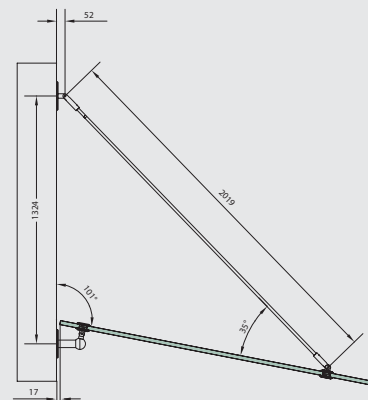

Bundprofil

Varenr.	Bredde	Længde	Pris lgd.
75.0270	60 mm	5 m	241,00

Afdækningsprofil

Varenr.	Bredde	Længde	Pris lgd.
75.0260	60 mm	5 m	320,00

Glasudhæng

- Glasbredde 1300 og 1700 mm
- Glastykkelse 16,76 - 21,52
- Rustfrit stål
- Kan ses hos JNC