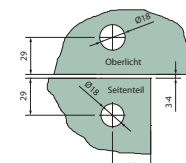

Glasbeslag glas/glas

Varenr.	Glastyk.	Mat.	Pris pr. stk.
47.0650M	10 mm	Matkrom	520,00
47.0650K	10 mm	Krom	505,00

Varenr.	Glastyk.	Mat.	Pris pr. stk.
47.0660M	10 mm	Matkrom	520,00
47.0660K	10 mm	Krom	505,00