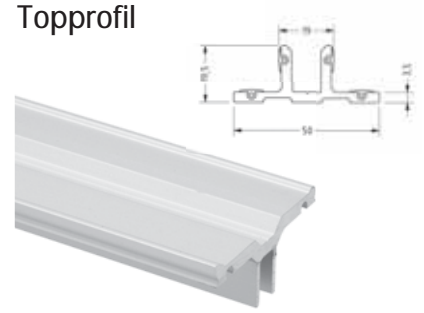

Topprofil

Varenr.	Bredde	Længde	Pris lgd.
75.0112	50 mm	5 m	503,00
75.0162	80 mm	5 m	841,00