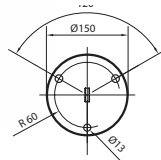

Væg- og glasbeslag