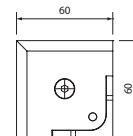

Glasbeslag væg/glas højre

Varenr.	Glastyk.	Mat.	Pris pr. stk.
47.0620M	10 mm	Matkrom	405,00
47.0620K	10 mm	Krom	385,00

Varenr.	Glastyk.	Mat.	Pris pr. stk.
47.0630M	10 mm	Matkrom	405,00
47.0630K	10 mm	Krom	385,00