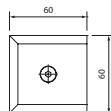

Glasbeslag væg/glas