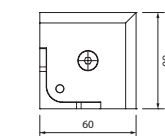

Glasbeslag væg/glas venstre