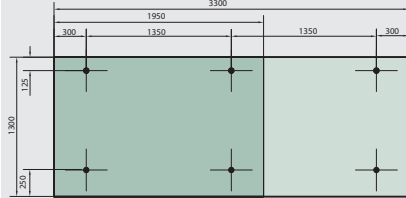

Glasudhæng

- Glasbredde 1300 og 1700 mm
- Glastykkelse 16,76 - 21,52
- Rustfrit stål
- Kan ses hos JNC