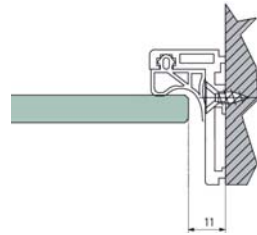

Anslagsprofil væg/glas m. tætningsliste

Varenr.	Glastyk.	L	Farve	Pris pr. M.
47.0710	10 mm	6 m	elox.