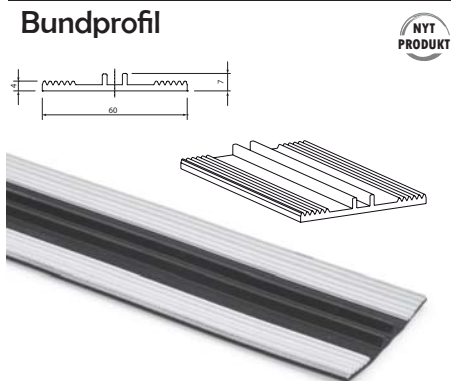

Bundprofil

Varenr.	Bredde	Længde	Pris lgd.
75.0270	60 mm	5 m