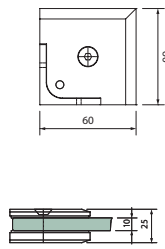

Glasbeslag væg/glas venstre

Varenr.	Glastyk.	Mat.	Pris pr. stk.
47.0620M	10 mm	Matkrom	
47.0620K	10 mm	Krom