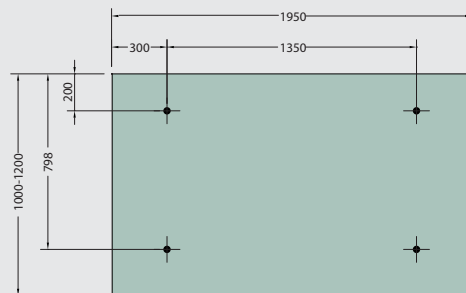

Glasudhængskonsol

- Glasbredde op til 1950 mm med to konsoller
- Glastykkelse 13,52 - 21,52
- Rustfrit stål

Max glasmål for 2 konsoller