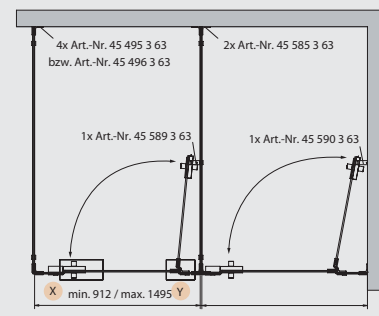

## Afskaermningsvægge til eks. toiletrum

Nyt glas skaermvægssystem fra SWS.

Download brochure på [www.jnc.dk/download.htm](http://www.jnc.dk/download.htm)

Glasvæggsfødder se side 54

8 -12,76 mm. glas ▶