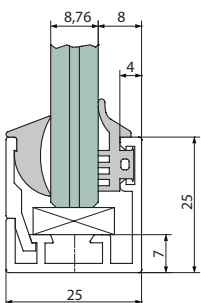

Profil inkl. silikone bånd til 8,76 mm glas

Varenr.	Længde	Enhed.	Pris lgd.
75.0332	6 m	lgd.