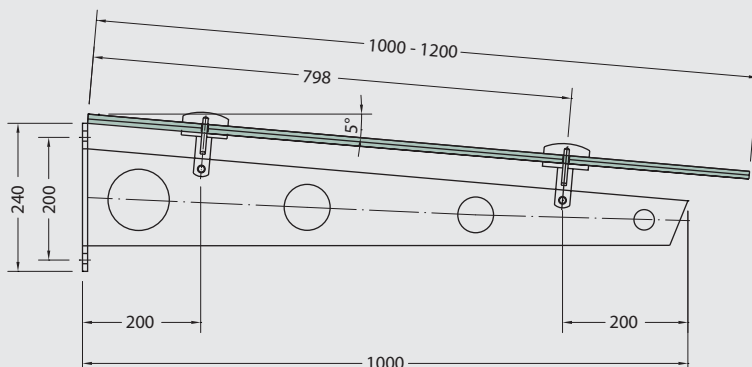

## Glasudhængskonsol

- Glasbredde op til 1950 mm med to konsoller
- Glastykkelse 13,52 - 21,52
- Rustfrit stål

Hul mål

Max glasmål for 2 konsoller