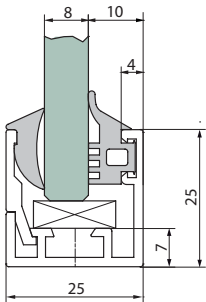

# Klikprofil Til glasvægge

Ny smart U-profil fra SWS. 25 x 25 mm

Det nye kliksystem gør det nemt at montere glasvæggen.

Profilen åbnes og glaspladen niveleres nemt, inden fronten igen klikkes på.

UV bestandigt silikone bånd i 7 forskellige størrelser gør det muligt at bruge glas fra 8 til 12,76 mm

Profilen: Natur eloxeret aluminium.

Silikonebåndet: sort.

Portavant skydedør til glasvægge se side 18

**OBS! 6 m længde**

## Profil inkl. silikone bånd til 8 mm glas

Varenr.	Længde	Enhed.	Pris lgd.
75.0302	6 m	lgd.	

## Profil inkl. silikone bånd til 10 mm glas

Varenr.	Længde	Enhed.	Pris lgd.
75.0312	6 m	lgd.	