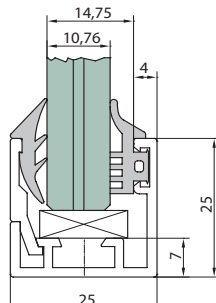

## Profil inkl. silikone bånd til 10 mm glas

Varenr.	Længde	Enhed.	Pris lgd.
75.0312	6 m	lgd.	

## Profil inkl. silikone bånd til 12 mm glas

Varenr.	Længde	Enhed.	Pris lgd.
75.0322	6 m	lgd.	

## Profil inkl. silikone bånd til 8,76 mm glas

Varenr.	Længde	Enhed.	Pris lgd.
75.0332	6 m	lgd.	

## Profil inkl. silikone bånd til 10,76 mm glas

Varenr.	Længde	Enhed.	Pris lgd.
750342	6 m	lgd.	