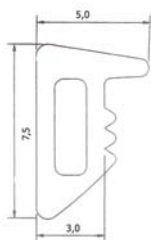

Fugebånd og Fugetape

◀ Glasvægge

Fugebånd 3