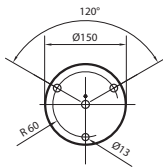

Topbeslag m. stang