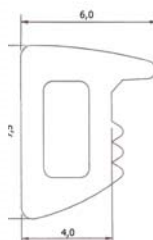

Fugebånd og Fugetape

◀ Glasvægge

Fugebånd 3

Fugebånd 4

Fugebånd 5

* Sælges metervis 9,75 kr.

Varenr.	B.	Farve	Enhed	Pris rl.
FUGE3	3 mm	Klar	50 m	
FUGE3S	3 mm	Sort	50 m	
FUGE3G	3 mm	Grå	50 m	

* Sælges metervis 9,75 kr.

Varenr.	B.	Farve	Enhed	Pris rl.
FUGE4	4 mm	Klar	50 m	
FUGE4S	4 mm	Sort	50 m	
FUGE4G	4 mm	Grå	50 m	

* Sælges metervis 9,75 kr.

Varenr.	B.	Farve	Enhed	Pris rl.
FUGE5	5 mm	Klar	50 m	
FUGE5G	5 mm	Grå	50 m	

Fugebånd

- Flot og ensartet fuge
- SPAR TID: skal hverken hærde eller afvaskes
- Fjernes nemt hvis glasset skal skiftes
- Fugebåndet kan bruges igen og igen
- *Pris pr meter 9,75 kr.

U-Profil 52.4600
8 mm glas og 2 x FUGE4
10 mm glas og 2 x FUGE3

52.4600

1:1

8 mm glas = 2 x FUGE4
10 mm glas = 2 x FUGE3
12 mm glas = 1 x FUGE4

52.4620

1:1

8 mm glas = 2 x FUGE4
10 mm glas = 2 x FUGE3
12 mm glas = 1 x FUGE4

52.4610

1:1

8 mm glas = 2 x FUGE4
10 mm glas = 2 x FUGE3
12 mm glas = 1 x FUGE4

Varenr.	L	1-3 lgd	4-19 lgd	20- lgd
52.4600	5 m	182 kr.	146 kr.	

Varenr.	L	1-3 lgd	4-19 lgd	20- lgd
52.4620	5 m	247 kr.	198 kr.	

Varenr.	L	1-3 lgd	4-19 lgd	20- lgd
52.4610	5 m	312 kr.	250 kr.	

Fugetape

Fugetape

- Dobbeltklæbende tape
- Til samling af glasvægge
- Nemt og hurtigt.
- Ingen hærkning og afvask
- Farve: Siliconeklar

- FUGET7 passer til 10 mm glas
- FUGET9 passer til 12 mm glas

Varenr.	B	L	Tyk.	Farve	Enhed.	Pris rl.
FUGET7	7 mm	12 m	3 mm	Klar	Rulle	
FUGET9	9 mm	12 m	3 mm	Klar	Rulle