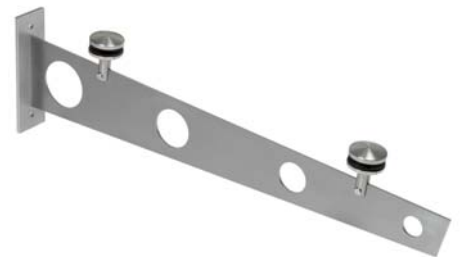

Konsol

Varenr.	Længde	Glastyk.	Pris. stk.
17.6210	1 m	13,52 - 21,52