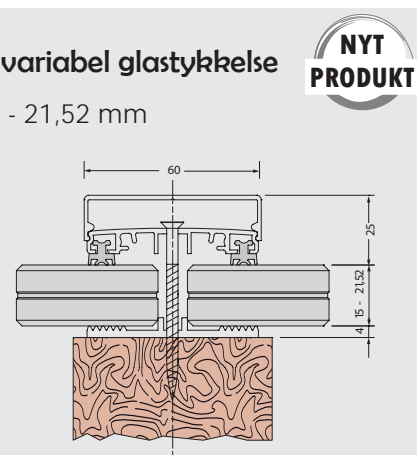

Halvtagsprofiler

Lamineret glas
Glastykkelse = 15 - 21,52 mm
Alle profiler er natureloxerede.

Bundprofil

Varenr.	Bredde	Længde	Pris lgd.
75.0102	50 mm	5 m	
75.0152	80 mm	5 m	

Topprofil

Varenr.	Bredde	Længde	Pris lgd.
75.0112	50 mm	5 m	
75.0162	80 mm	5 m	

Topdækprofil

Varenr.	Bredde	Længde	Pris lgd.
75.0122	50 mm	5 m	
75.0172	80 mm	5 m	

Endekappe

Varenr.	Bredde	Enhed	Pris stk.
75.0132	50 mm	stk	
75.0182	80 mm	stk	

Gummiprofil

Varenr.	Tyk.	Bredde	L.	Pris lgd.
75.0222	5 mm	50 mm	5 m	
75.0242	5 mm	80 mm	5 m	

Topprofil

Varenr.	Bredde	Længde	Pris lgd.
75.0250	50 mm	5 m	

Halvtagsprofiler variabel glastykkelse

Halvtagsprofil til variabel glastykkelse 8 - 21,52 mm
Med isolerende sorte tætningsprofiler
Alle profiler er natureloxerede.

Gummiprofil til afslutning

Varenr.	Glastyk.	Længde	Pris lgd.
75.0280	8 mm	5 m	
75.0290	10 mm	5 m	

Bundprofil

Varenr.	Bredde	Længde	Pris lgd.
75.0270	60 mm	5 m	

Afdækningsprofil

Varenr.	Bredde	Længde	Pris lgd.
75.0260	60 mm	5 m