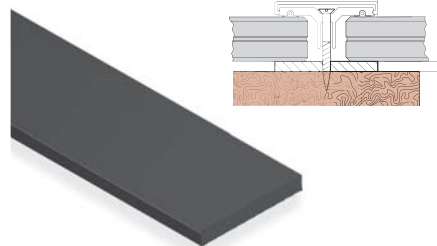

Gummiprofil

Varenr.	Tyk.	Bredde	L.	Pris lgd.
75.0222	5 mm	50 mm	5 m	
75.0242	5 mm	80 mm	5 m