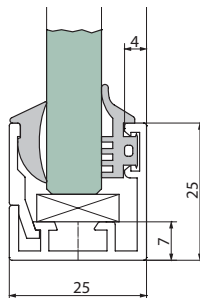

Profil inkl. silikone bånd til 10 mm glas

Varenr.	Længde	Enhed.	Pris lgd.
75.0312	6 m	lgd.