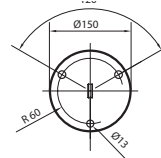

Væg- og glasbeslag