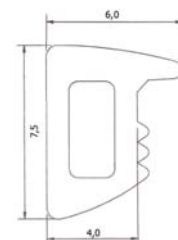

Fugebånd og Fugetape

◀ Glasvægge

Fugebånd 3

Fugebånd 4

Fugebånd 5

* Sælges metervis 9,75 kr.

Varenr.	B.	Farve	Enhed	Pris rl.
FUGE3	3 mm	Klar	50 m	
FUGE3S	3 mm	Sort	50 m	
FUGE3G	3 mm	Grå	50 m	

* Sælges metervis 9,75 kr.

Varenr.	B.	Farve	Enhed	Pris rl.
FUGE4	4 mm	Klar	50 m	
FUGE4S	4 mm	Sort	50 m	
FUGE4G	4 mm	Grå	50 m	

* Sælges metervis 9,75 kr.

Varenr.	B.	Farve	Enhed	Pris rl.
FUGE5	5 mm	Klar	50 m	
FUGE5G	5 mm	Grå	50 m	

Fugebånd

- Flot og ensartet fuge
- SPAR TID: skal hverken hærde eller afvaskes
- Fjernes nemt hvis glasset skal skiftes
- Fugebåndet kan bruges igen og igen
- *Pris pr meter 9,75 kr.

U-Profil 52.4600
8 mm glas og 2 x FUGE4
10 mm glas og 2 x FUGE3

52.4600

1:1

8 mm glas = 2 x FUGE4
10 mm glas = 2 x FUGE3
12 mm glas = 1 x FUGE4

52.4620

1:1

8 mm glas = 2 x FUGE4
10 mm glas = 2 x FUGE3
12 mm glas = 1 x FUGE4

52.4610

1:1

8 mm glas = 2 x FUGE4
10 mm glas = 2 x FUGE3
12 mm glas = 1 x FUGE4

Varenr.	L	1-3 lgd	4-19 lgd	20- lgd
52.4600	5 m	182 kr.	146 kr.	

Varenr.	L	1-3 lgd	4-19 lgd	20- lgd
52.4620	5 m	247 kr.	198 kr.	

Varenr.	L	1-3 lgd	4-19 lgd	20- lgd
52.4610	5 m	312 kr.	250 kr.	

Fugetape

Fugetape

- Dobbeltklæbende tape
- Til samling af glasvægge
- Nemt og hurtigt.
- Ingen hærkning og afvask
- Farve: Siliconeklar

- FUGET7 passer til 10 mm glas
- FUGET9 passer til 12 mm glas

Varenr.	B	L	Tyk.	Farve	Enhed.	Pris rl.
FUGET7	7 mm	12 m	3 mm	Klar	Rulle	
FUGET9	9 mm	12 m	3 mm	Klar	Rulle