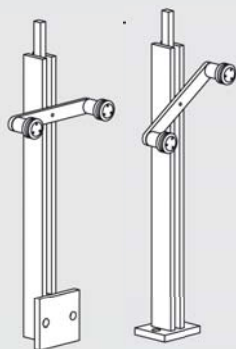

## Trappegelænder

Nyhed fra SWS

Flot trappegelænder i rustfrit stål.

Systemet fås i flere varianter. Ens for alle er montering af glasset, glasset monteres på stolpens sæt arme, der trinløst justeres, så det følger trappens hældning.

Håndlisten er i rustfrit stål og monteres på stolpen.

Stolpefoden fås både til side og topmontering.

Ring til os for yderligere oplysninger eller se brochure på [www.jnc.dk/download.htm](http://www.jnc.dk/download.htm)