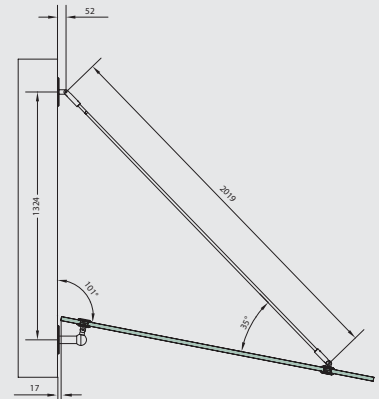

Glasudhæng

- Glasbredde 1300 og 1700 mm
- Glastykkelse 16,76 - 21,52
- Rustfrit stål
- Kan ses hos JNC