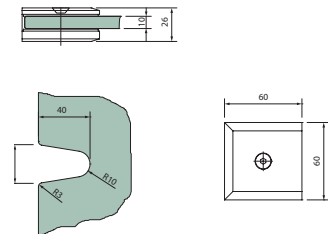

Glasbeslag væg/glas

Varenr.	Glastyk.	Mat.	Pris pr. stk.
47.0640M	10 mm	Matkrom	
47.0640K	10 mm	Krom