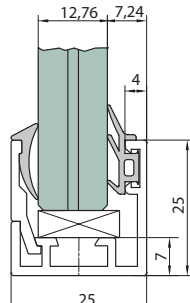

Profil inkl. silikone bånd til 12,76 mm glas

Varenr.	Længde	Enhed.	Pris lgd.
75.0352	6 m	lgd.