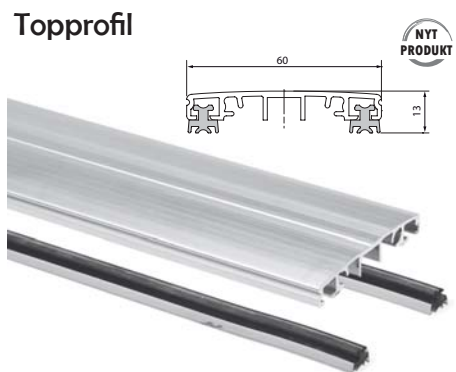

Topprofil

Varenr.	Bredde	Længde	Pris lgd.
75.0250	50 mm	5 m	

Halvtagsprofiler variabel glastykkelse

Halvtagsprofil til variabel glastykkelse 8 - 21,52 mm
Med isolerende sorte tætningsprofiler
Alle profiler er natureloxerede.