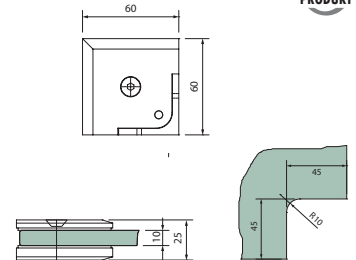

Glasbeslag væg/glas højre

Varenr.	Glastyk.	Mat.	Pris pr. stk.
47.0630M	10 mm	Matkrom	
47.0630K	10 mm	Krom