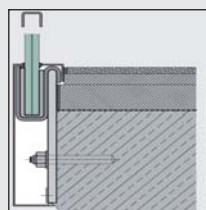

Afskærmning

Vindskjold til eks. fransk altan eller rækværk

Flot og enkel glasafsikærmning, glasset næsten svæver på muren.

3 monteringsmuligheder.

Ideel som vindskjold på enten terrassen, altanen eller foran de franske døre.

Ring til JNC og få en snak med os om din løsning. Eller se brochure på www.jnc.dk/download.htm

Profilen skal skaffes hjem.

Montering:

Side montering