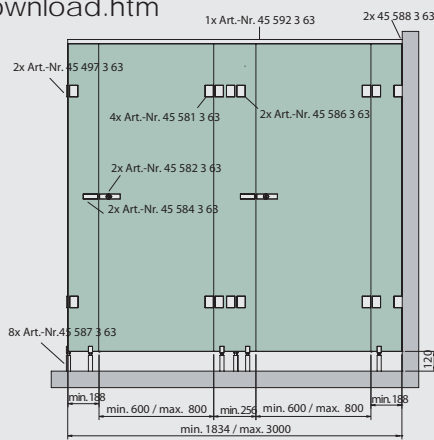

## Afskaermningsvægge til eks. toiletrum

Nyt glas skaermvægssystem fra SWS.

Download brochure på [www.jnc.dk/download.htm](http://www.jnc.dk/download.htm)

Glasvæggsfødder se side 54

8 -12,76 mm. glas ▶