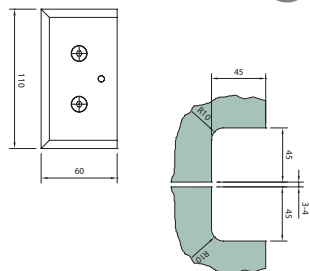

Glasbeslag væg/glas

Varenr.	Glastyk.	Mat.	Pris pr. stk.
47.0650M	10 mm	Matkrom	
47.0650K	10 mm	Krom