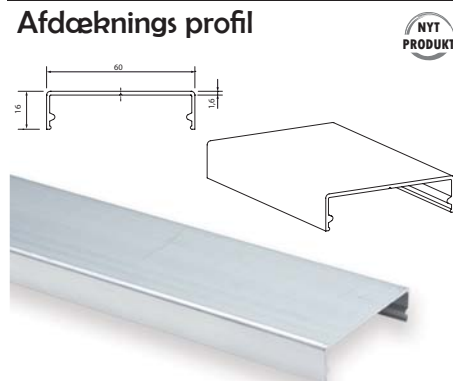

Afdækningsprofil

Varenr.	Bredde	Længde	Pris lgd.
75.0260	60 mm	5 m