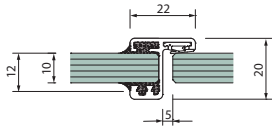

Glasvægsbeslag

Anslagsprofil glas/glas m. tætningsliste

Skæres på mål 5 kr. pr. snit + 10 % spildtillæg.

Varenr.	Glastyk.	L	Farve	Pris pr. M.
47.0720	10 mm	6 m	elox.