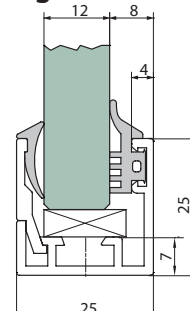

Profil inkl. silikone bånd til 12 mm glas

Varenr.	Længde	Enhed.	Pris lgd.
75.0322	6 m	lgd.