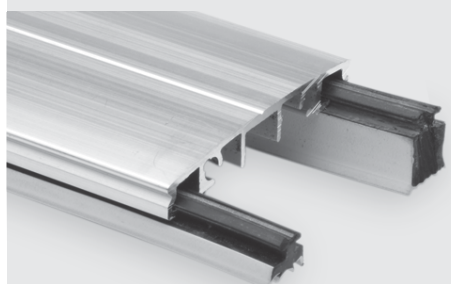

Halvtagsprofiler

Lamineret glas
Glastykkelse = 15 - 21,52 mm
Alle profiler er natureloxerede.

Bundprofil

Varenr.	Bredde	Længde	Pris lgd.
75.0102	50 mm	5 m	
75.0152	80 mm	5 m	

Topprofil

Varenr.	Bredde	Længde	Pris lgd.
75.0112	50 mm	5 m	
75.0162	80 mm	5 m	

Topdækprofil

Varenr.	Bredde	Længde	Pris lgd.
75.0122	50 mm	5 m	
75.0172	80 mm	5 m	

Endekappe

Varenr.	Bredde	Enhed	Pris stk.
75.0132	50 mm	stk	
75.0182	80 mm	stk	

Gummiprofil

Varenr.	Tyk.	Bredde	L.	Pris lgd.
75.0222	5 mm	50 mm	5 m	
75.0242	5 mm	80 mm	5 m	

Topprofil

Varenr.	Bredde	Længde	Pris lgd.
75.0250	50 mm	5 m	

Halvtagsprofiler variabel glastykkelse

Halvtagsprofil til variabel glastykkelse 8 - 21,52 mm
Med isolerende sorte tætningsprofiler
Alle profiler er natureloxerede.

Gummiprofil til afslutning

Varenr.	Glastyk.	Længde	Pris lgd.
75.0280	8 mm	5 m	
75.0290	10 mm	5 m	

Bundprofil

Varenr.	Bredde	Længde	Pris lgd.
75.0270	60 mm	5 m	

Afdækningsprofil

Varenr.	Bredde	Længde	Pris lgd.
75.0260	60 mm	5 m