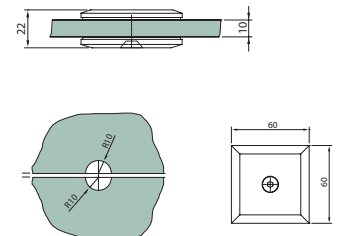

Glasbeslag glas/glas

Varenr.	Glastyk.	Mat.	Pris pr. stk.
47.0670M	10 mm	Matkrom	
47.0670K	10 mm	Krom