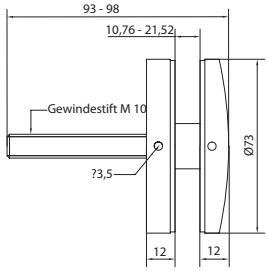

Punktholdere & Spider

17.051x