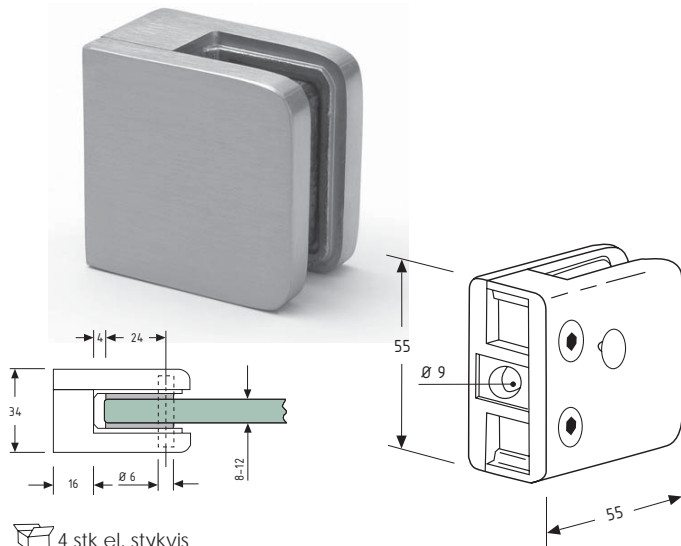

100011

Oplys glastykkelse ved bestilling: 8 - 10 - 12 - 8,76 - 10,76 - 12,76 mm.

4 stk el. stykvis

Varenr.	Farve	Mat.	Enhed	Pris pr. stk.
10.0011A	Alu lakeret	Mag.	stk.	
10.0011B	Børstet RS look	Mag.	stk.	
10.0011K	Krom	Zink	stk.	
10.0011M	Matkrom	Zink	stk.	
10.0011U	Rå / Ubh.	Zink.	stk.	
10.0011R2	Rustfri V2A	Rustfri	stk.	
10.0011R4	Rustfri V4A	Rustfri	stk.	