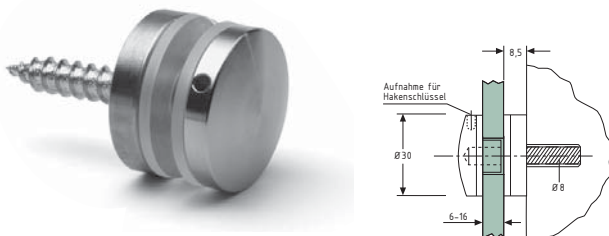

Klembeslag med træskruge

Glashul Ø 16 mm.

4 stk el. stykvis

Varenr.	Farve	Mat.	Glastyk.	Enhed	Pris stk.
10.5851M	Matkrom	Zink	6 -16 mm	stk.	
10.5851K	Krom	Zink	6 -16 mm	stk.	
10.5851A	Alu lak.	Zink	6 -16 mm	stk.	
10.5851R	Rustfri	RS	6 -16 mm	stk.