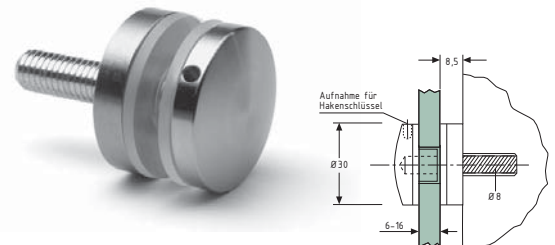

Tilbehør:
Rundrør adapter - Fås i overstående farver - Ø 42,4 og 60 mm

Klembeslag med gevind M8

Glashul Ø 16 mm

4 stk el. stykvis

Varenr.	Farve	Mat.	Glastyk.	Enhed	Pris stk.
10.5801M	Matkrom	Zink	6 -16 mm	stk.	
10.5801K	Krom	Zink	6 -16 mm	stk.	
10.5801A	Alu lak.	Zink	6 -16 mm	stk.	
10.5801R	Rustfri	RS	6 -16 mm	stk.	