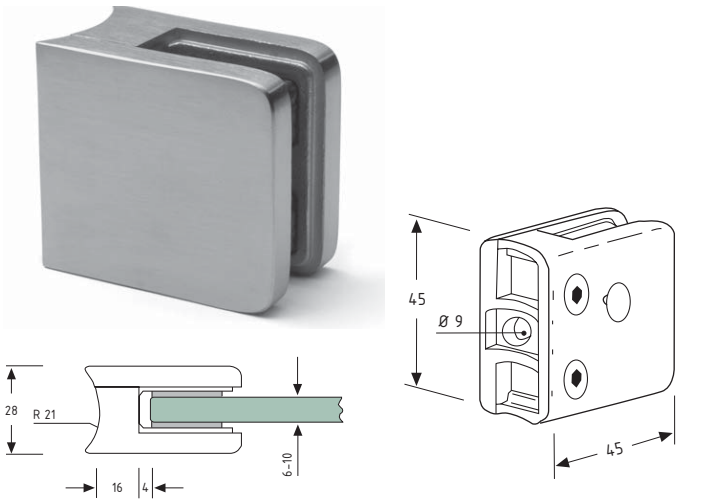

100751

Oplys glastykkelse ved bestilling: 6 - 8 - 10 mm.

4 stk el. stykvis. Ikke på lager - Leveringstid: ca. 1 uge.

Varenr.	Farve	Mat.	Rør	Enhed	Pris stk.
10.0751A	Alu lakeret	Zink	42,4	stk.	
10.0751B	Børstet RS Look	Zink	42,4	stk.	
10.0751K	Krom	Zink	42,4	stk.	
10.0751M	Matkrom	Zink	42,4	stk.	
10.0751U	Rå / Ubh.	Zink	42,4	stk.	
10.0751R2	Rustfri V2A	Rustfri	42,4	stk.	
10.0751R4	Rustfri V2A	Rustfri	42,4	stk.