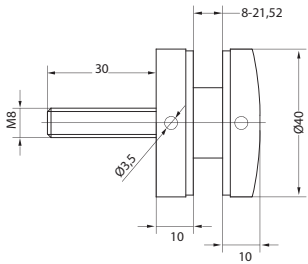

Punktholdere & Spider

17.051x

4 stk el. stykvis

Varenr.	Glastykkelse	Glashul	Mat.	Enhed	Pris pr. stk.
17.0519	10,76 - 21,52	19 mm	Rustfri	stk.	

17.0153x

4 stk el. stykvis

Varenr.	Glastykkelse	Glashul	Mat.	Enhed	Pris pr. stk.
17.1539	10,76 - 21,52	19 mm	Rustfri	stk.	

17.1919

4 stk el. stykvis

Varenr.	Glastykkelse	Glashul	Mat.	Enhed	Pris pr. stk.
17.1919	8 - 21,52	19 mm	Rustfri	stk.	

Hængsel

4 stk el. stykvis

Varenr.	Glastykkelse	Mat.	Enhed	Pris pr. stk.
10.7009	8 - 12 mm	Rustfri	stk.	