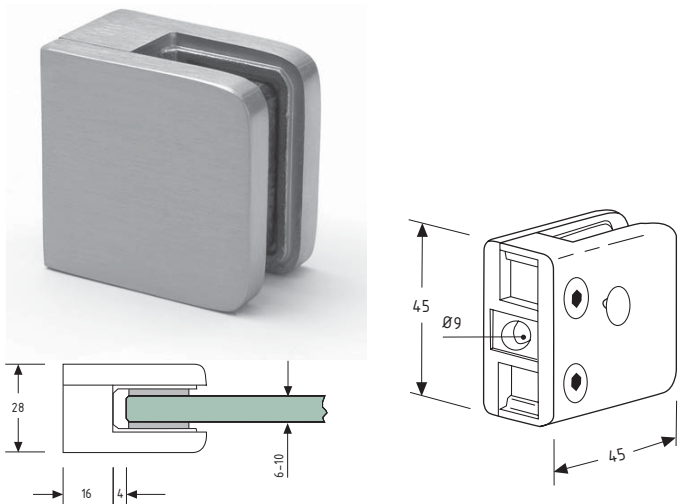

100501

Oplys glastykkelse ved bestilling: 6 - 8 - 10 mm.

4 stk el. stykvis

Varenr.	Farve	Mat.	Enhed	Pris pr. stk.
10.0501A	Alu lakeret	Zink	stk.	
10.0501B	Børstet PS look	Zink	stk.	
10.0501K	Krom	Zink	stk.	
10.0501M	Matkrom	Zink	stk.	
10.0501U	Rå / Ubh.	Zink	stk.	
10.0501R2	Rustfri V2A	Rustfri	stk.	
10.0501R4	Rustfri V4A	Rustfri	stk.