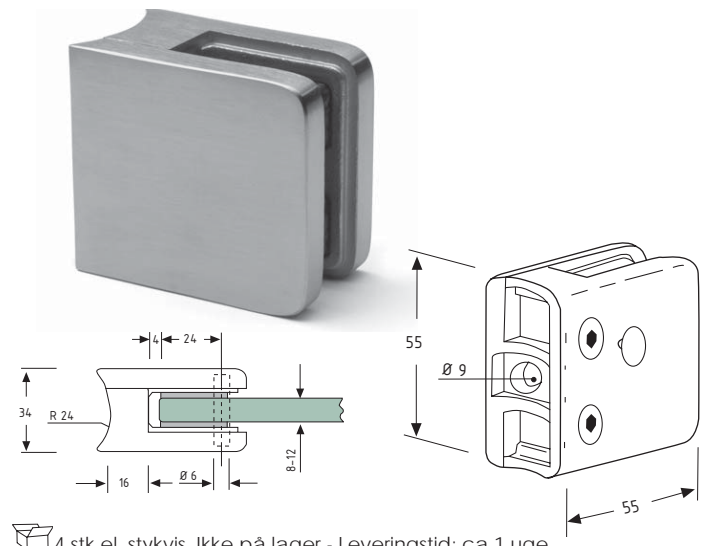

100251

Oplys glastykkelse ved bestilling: 8 - 10 - 12 - 8,76 - 10,76 - 12,76 mm.

4 stk el. stykvis. Ikke på lager - Leveringstid: ca. 1 uge.

Varenr.	Farve	Mat.	Rør	Enhed	Pris stk.
10.0251A	Alu lakeret	Mag.	48,3	stk.	
10.0251B	Børstet RS look	Mag.	48,3	stk.	
10.0251K	Krom	Zink	48,3	stk.	
10.0251M	Matkrom	Zink	48,3	stk.	
10.0251U	Rå / Ubh.	Zink.	48,3	stk.	
10.0251R2	Rustfri V2A	Rustfri	48,3	stk.	
10.0251R4	Rustfri V4A	Rustfri	48,3	stk.