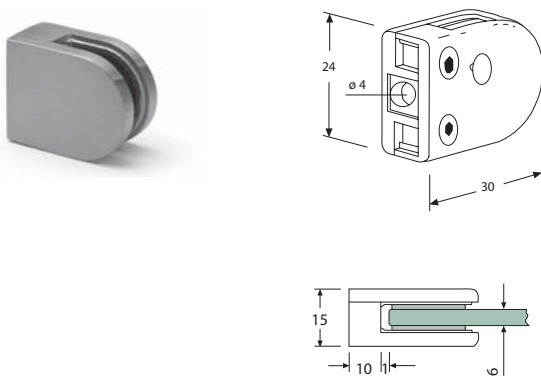

Klembeslag 6 mm glas

Varenr.	Farve	Mat.	Type	Enhed	Pris stk.
1540B	Rustfri	Rustfri	Flad	stk.	
1550B	Rustfri	Rustfri	Rund 25 Ø	stk.