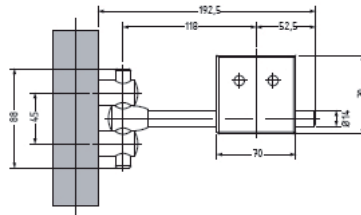

4 stk el. stykvis

Varenr.	Glastykkelse	Glashul	Mat.	Enhed	Pris pr. stk.
17.1919	8 - 21,52	19 mm	Rustfri	stk.	

Hængsel