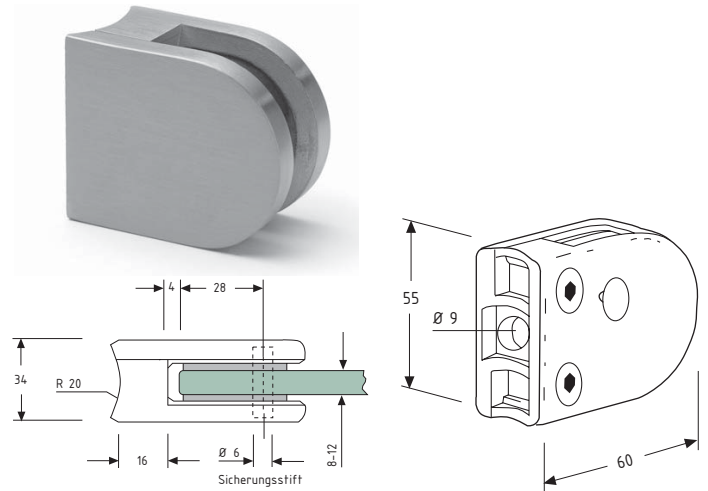

102xxx

Oplys glastykkelse ved bestilling: 8 - 10 - 12 - 8,76 - 10,76 - 12,76 mm.
Oplys rundrørs Ø ved bestilling (varenummer) . xxx = rundrørs Ø

4 stk el. stykvis. Ikke på lager - Leveringstid: ca.1 uge.