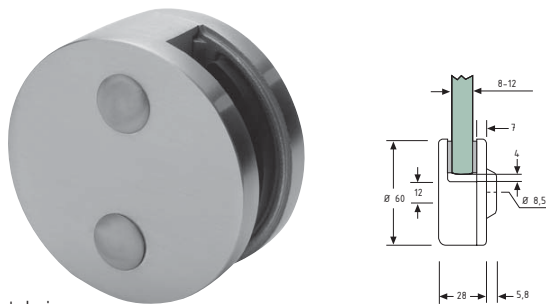

Rundt klembeslag enkelt

Oplys glas tykkelse ved bestilling: 8 - 10 - 12 mm.

4 stk el. stykvis

Varenr.	Farve	Mat.	Enhed	Pris stk.
10.5001M	Matkrom	Zink	stk.	
10.5001K	Krom	Zink	stk.	
10.5001A	Alu lak.	Zink	stk.	
10.5001R	Rustfri	RS	stk.	

Tilbehør:
Rundrør adapter - Fås i overstående farver - Ø 42,4 og 60 mm