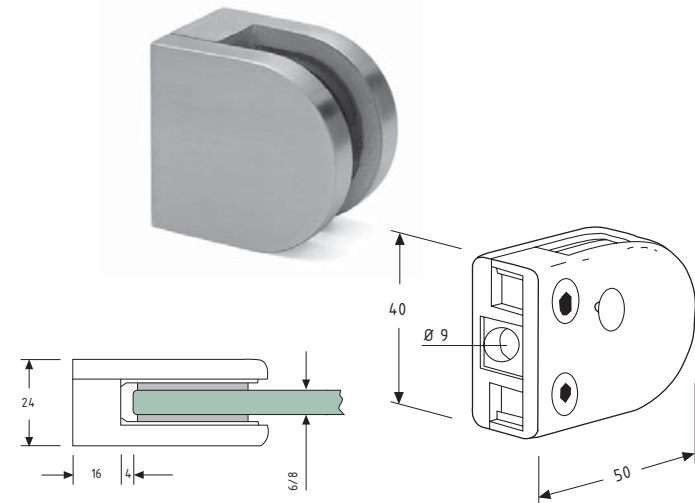

101501

Oplys glastykkelse ved bestilling: 6 - 8 mm.

4 stk el. stykvis

Varenr.	Farve	Mat.	Enhed	Pris pr. stk.
10.1501A	Alu lakeret	Zink	stk.	
10.1501B	Børstet RS look	Zink	stk.	
10.1501K	Krom	Zink	stk.	
10.1501M	Matkrom	Zink	stk.	
10.1501U	Rå / Ubh.	Zink	stk.	
10.1501R2	Rustfri V2A	Rustfri	stk.	
10.1501R4	Rustfri V4A	Rustfri	stk.	

101xxx

Oplys glastykkelse ved bestilling: 6 - 8 mm..

Oplys rundrørs Ø ved bestilling (varenummer) . xxx = rundrørs Ø