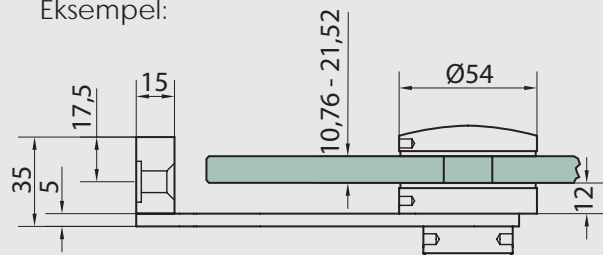

Tlf.: +45 3670 6633

Glasbeslag : 31