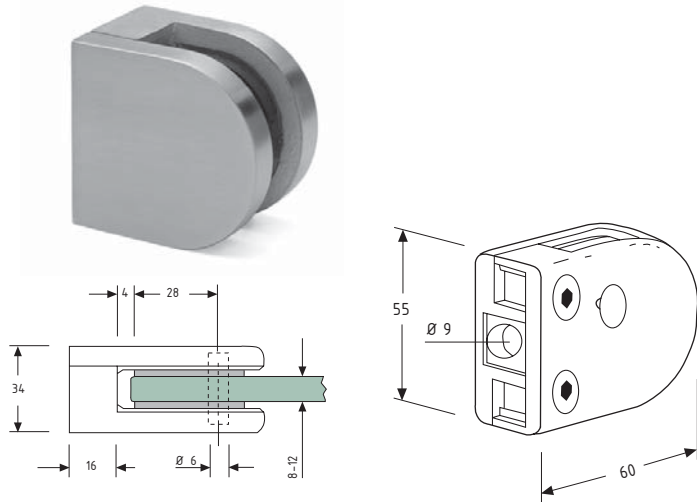

102001

Oplys glastykkelse ved bestilling: 8 - 10 - 12 - 8,76 - 10,76 - 12,76 mm.

4 stk el. stykvis

Varenr.	Farve	Mat.	Enhed	Pris pr. stk.
10.2001A	Alu lakeret	Mag.	stk.	
10.2001B	Børstet RS look	Mag.	stk.	
10.2001K	Krom	Zink	stk.	
10.2001M	Matkrom	Zink	stk.	
10.2001U	Rå / Ubh.	Zink.	stk.	
10.2001R2	Rustfri V2A	Rustfri	stk.	
10.2001R4	Rustfri V4A	Rustfri	stk.	

102xxx

Oplys glastykkelse ved bestilling: 8 - 10 - 12 - 8,76 - 10,76 - 12,76 mm.
Oplys rundrørs Ø ved bestilling (varenummer) . xxx = rundrørs Ø