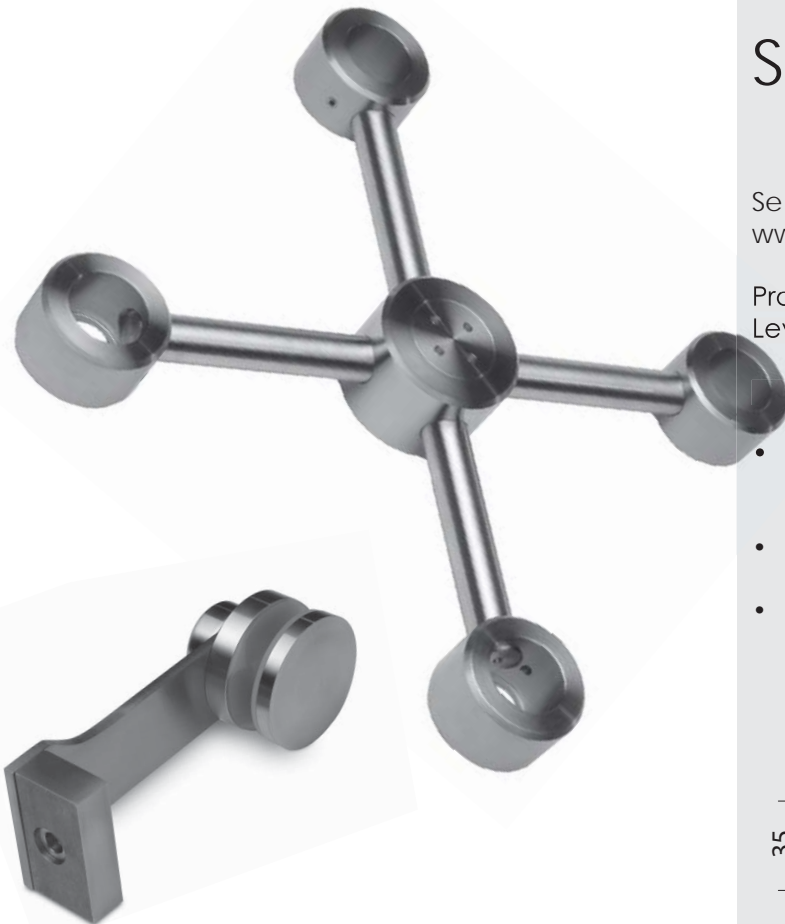

Spider & Punktholder

Se mange flere Spider og Punktholdere på www.jnc.dk/download.htm

Produkter i vores online brochure er ikke på lager. Levering ca. 2-3 uge.

Se bla. nyheder fra SWS

- Punktholder med bevægeligt hoved, for aflastning af vindtryk
- Nem montering. Tilgængelig inde og udefra.
- Punktum LUX, Punktholder med LED lys