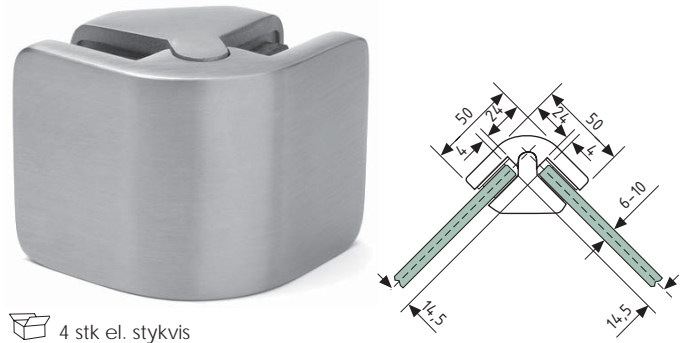

Hjørneklambeslag

Oplys glas tykkelse ved bestilling: 6 - 8 - 10

4 stk el. stykvis

Varenr.	Farve	Mat.	Højde	Enhed	Pris stk.
10.6001M	Matkrom	Zink	45 mm	stk.	
10.6001K	Krom	Zink.	45 mm	stk.	
10.6001A	Alu lak.	Zink	45 mm	stk.	
10.6001R	Rustfri	RS	45 mm	stk.