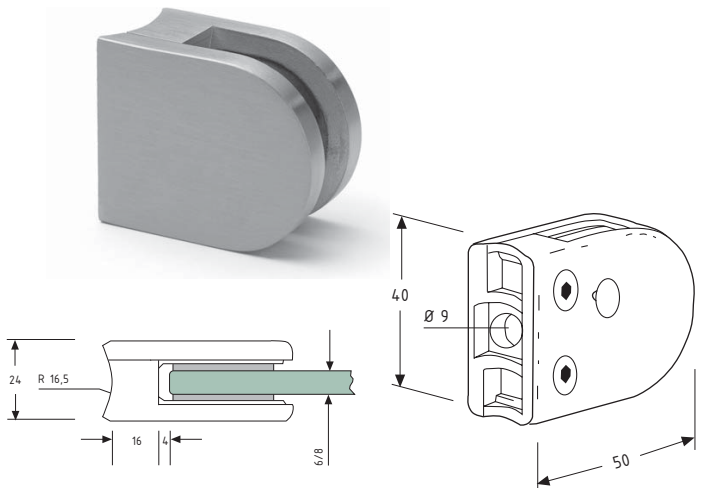

101xxx

Oplys glastykkelse ved bestilling: 6 - 8 mm..

Oplys rundrørs Ø ved bestilling (varenummer) . xxx = rundrørs Ø

4 stk el. stykvis. Ikke på lager - Leveringstid: ca.1 uge.

Varenr.	Farve	Mat.	Rør Ø	Enhed	Pris stk.
10.1xxxA	Alu lakeret	Zink	33,7 - 42,4	stk.	
10.1xxxB	Børstet RS Look	Zink	33,7 - 42,4	stk.	
10.1xxxK	Krom	Zink	33,7 - 42,4	stk.	
10.1xxxM	Matkrom	Zink	33,7 - 42,4	stk.	
10.1xxxU	Rå / Ubh.	Zink	33,7 - 42,4	stk.	
10.1xxxR2	Rustfri V2A	RS	33,7 - 42,4	stk.	
10.1xxxR4	Rustfri V2A	RS	33,7 - 42,4	stk.	