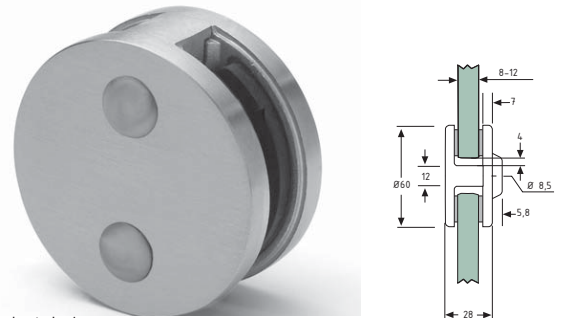

Rundt klembeslag dobbelt

Oplys glas tykkelse ved bestilling: 8 - 10 - 12 mm.

4 stk el. stykvis

Varenr.	Farve	Mat.	Enhed	Pris stk.
10.5251M	Matkrom	Zink	stk.	
10.5251K	Krom	Zink	stk.	
10.5251A	Alu lak.	Zink	stk.	
10.5251R	Rustfri	RS	stk.	

Tilbehør:
Rundrør adapter - Fås i overstående farver - Ø 42,4 og 60 mm