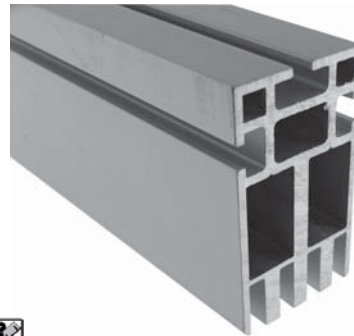

## Rammeprofil enkel

Skæres på mål 5 kr. pr. snit + 10 % spildtillæg.

1:1 side 100

Varenr.	Mål	Længde	Enhed	Pris pr. M.
RAM56	56 x 16	5 m	meter	

## Rammeprofil dobbelt

1:1 side 100

Varenr.	Mål	Længde	Enhed	Pris pr. M.
RAM56D	56 x 32	5 m.	meter	

## Rammeprofil til fotostof

Kraftig rammeprofil, samles nemt med samleled og sekskantnøgle.

- Enkelt profil
- Dobbelt profil (billeder på begge sider)
- Hjørneled
- Samleled

Hulboring; 45,5 mm fra kant - Ø 13