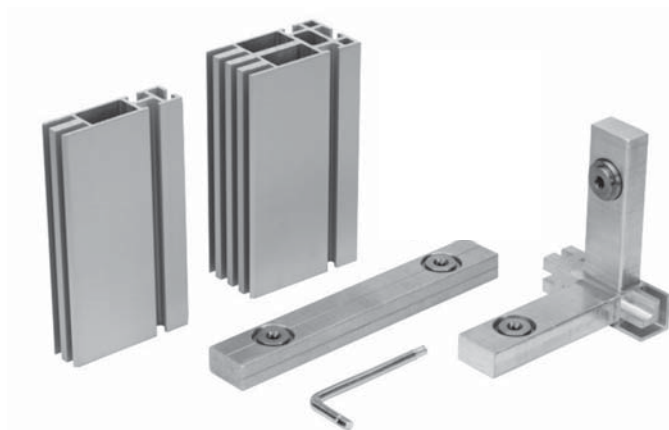

Rammeprofil enkel

Skæres på mål 5 kr. pr. snit + 10 % spildtillæg.

1:1 side 100

Varenr.	Mål	Længde	Enhed	Pris pr. M.
RAM56	56 x 16	5 m	meter	

Rammeprofil dobbelt

1:1 side 100

Varenr.	Mål	Længde	Enhed	Pris pr. M.
RAM56D	56 x 32	5 m.	meter	

Samleled

Varenr.	Mål	Tap	Enhed	Pris pr. stk.
RAM1	56 x 16 x 16	66 mm	stk.	

Rammeprofil dobbelt

Varenr.	Længde	Enhed	Pris pr. stk.
RAM2	132 mm.	stk.	

Rammeprofil til fotostof

Kraftig rammeprofil, samles nemt med samleled og sekskantnøgle.

- Enkelt profil
- Dobbelt profil (billeder på begge sider)
- Hjørneled
- Samleled

Hulboring; 45,5 mm fra kant - Ø 13

Bannerprofil

Mål: 37 x 16 mm
Slids: 4,1 mm

Løbegang:
12 x 10 mm indvendig.

Udvendig mål 37 x 16 mm.

Sælges kun i hele længder à 5 m.

Bannerprofil

Profilen er velegnet til opsætning af bannerreklamer, eksempelvis på stilladser.

Bannerprofil

1:1 side 97

Varenr.	Mål	Længde	Enhed	Pris pr. lgd.
52.8901	37 x 16	5 m.	Længde.