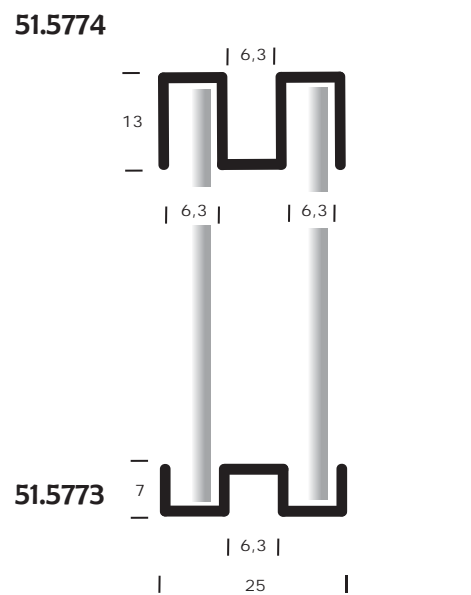

Fiberindlæg til 6 mm L=5 m Pris 60,00

Varenr.	L	1-3 lgd	4-19 lgd	20- lgd
51.5774	5 m			
51.5773	5 m