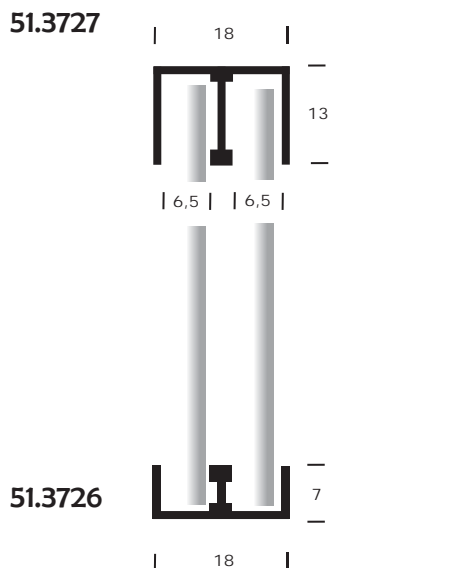

Fiberindlæg til 6 mm L=5 m Pris 60,00

Varenr.	L	1-3 lgd	4-19 lgd	20- lgd
51.3727	5 m			
51.3726	5 m