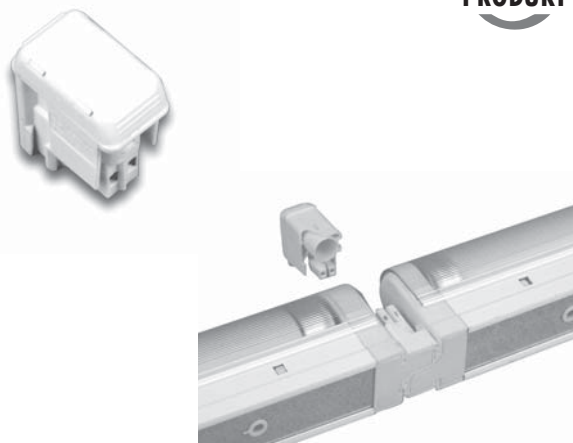

Forbindelsestykke

Varenr.	Farve	Enhed	Pris pr. stk.
CSK	Hvid	stk.