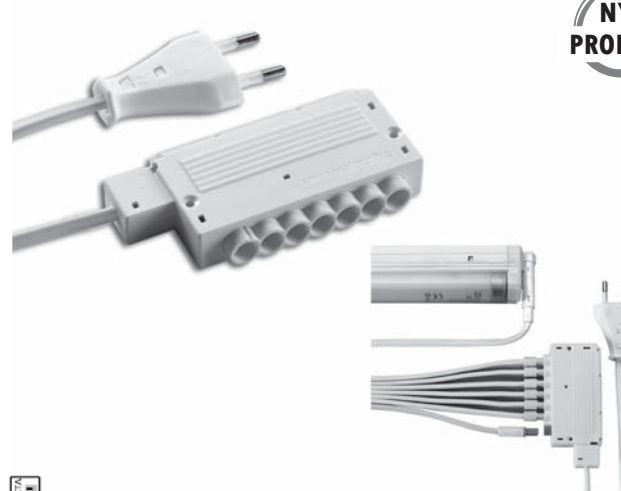

Fordelerbox 220 V

Varenr.	Længde	Strøm tilslut.	Enhed	Pris pr. stk.
HVLCS	2 m	6 stk.	stk.