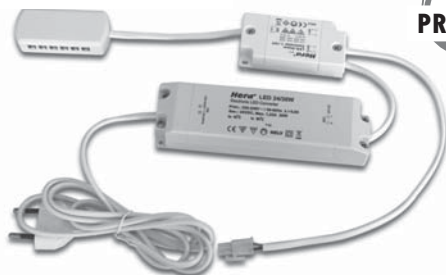

Omformer til lysdæmper

Varenr.	Watt	Udgange	Ledning	Enhed	Pris pr. stk.
OMD15	15 w	12	2 m	stk.	
OMD30	30 w	12	2 m	stk.