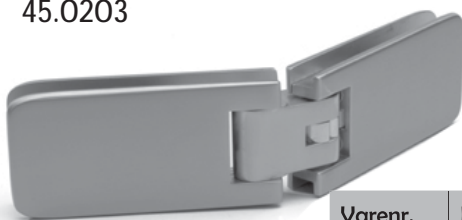

45.0203

Varenr.	Montering	Overflade	Max. pr. par	Glastyk.	Åbningsv.	Justering	Enhed	Pris netto
45.0203M	Væg/glas	Mat. krom	40 kg	8 - 10 mm	112 °	ja	stk.	
45.0203K	Væg/glas	Krom	40 kg	8 - 10 mm	112 °	ja	stk.