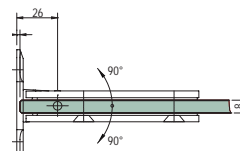

Varenr.	Montering	Overflade	Max. pr. par	Glastyk.	Åbningsv.	Justering	Enhed	Pris netto
45.5223K	Væg/glas	Krom	40 kg	8 mm	180 °	ja	stk.	

45.5333