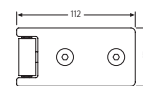

45.0303

Varenr.	Montering	Overflade	Max. pr. par	Glastyk.	Åbningsv.	Justering	Enhed	Pris netto
45.0303M	Glas/glas	Mat. krom	40 kg	8 - 10 mm	180 °	ja	stk.	
45.0303K	Glas/glas	Krom	40 kg	8 - 10 mm	180 °	ja	stk.