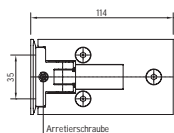

45.5203

Varenr.	Montering	Overflade	Max. pr. par	Glastyk.	Åbningsv.	Justering	Enhed	Pris netto
45.4353K	Væg/glas	Krom	40 kg	8 mm	180 °	ja	stk.	

Download datablad på www.jnc.dk

45.5223

Varenr.	Montering	Overflade	Max. pr. par	Glastyk.	Åbningsv.	Justering	Enhed	Pris netto
45.5223K	Væg/glas	Krom	40 kg	8 mm	180 °	ja	stk.	

45.5333

Varenr.	Montering	Overflade	Max. pr. par	Glastyk.	Åbningsv.	Justering	Enhed	Pris netto
45.5333K	Væg/glas	Krom	40 kg	8 mm	180 °	ja	stk.	

45.5243

Varenr.	Montering	Overflade	Max. pr. par	Glastyk.	Åbningsv.	Justering	Enhed	Pris netto
45.5243K	Glas/glas	Krom	40 kg	8 mm	180 °	ja	stk.	950,00

45.5253

Varenr.	Montering	Overflade	Max. pr. par	Glastyk.	Åbningsv.	Justering	Enhed	Pris netto
45.5253K	Glas/glas	Krom	40 kg	8 mm	180 °	ja	stk.	

45.5263

Varenr.	Montering	Overflade	Max. pr. par	Glastyk.	Åbningsv.	Justering	Enhed	Pris netto
45.5263K	Væg/glas	Krom	40 kg	8 mm	180 °	ja	stk.