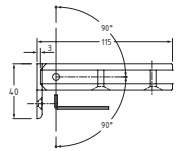

45.0011

Varenr.	Montering	Overflade	Max. pr. par	Glastyk.	Åbningsv.	Justering	Enhed	Pris netto
45.0011M	Væg/glas	Mat. krom	40 kg	8 - 10 mm	180 °	ja	stk.	
45.0011K	Væg/glas	Krom	40 kg	8 - 10 mm	180 °	ja	stk.	

Download datablad på www.jnc.dk