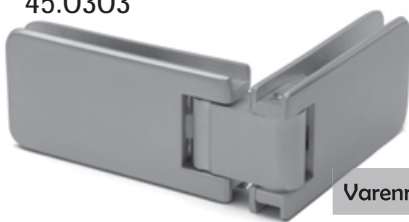

45.0303

Varenr.	Montering	Overflade	Max. pr. par	Glastyk.	Åbningsv.	Justering	Enhed	Pris netto
45.0303M	Glas/glas	Mat. krom	40 kg	8 - 10 mm	180 °	ja	stk.	
45.0303K	Glas/glas	Krom	40 kg	8 - 10 mm	180 °	ja	stk.