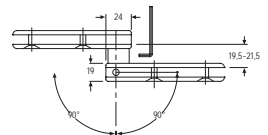

45.0253

Varenr.	Montering	Overflade	Max. pr. par	Glastyk.	Åbningsv.	Justering	Enhed	Pris netto
45.0253M	Glas/glas	Mat. krom	40 kg	8 - 10 mm	180 °	ja	stk.	
45.0253K	Glas/glas	Krom	40 kg	8 - 10 mm	180 °	ja	stk.