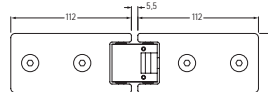

45.0253

Varenr.	Montering	Overflade	Max. pr. par	Glastyk.	Åbningsv.	Justering	Enhed	Pris netto
45.0253M	Glas/glas	Mat. krom	40 kg	8 - 10 mm	180 °	ja	stk.	
45.0253K	Glas/glas	Krom	40 kg	8 - 10 mm	180 °	ja	stk.