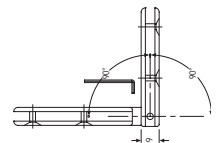

45.0303

Varenr.	Montering	Overflade	Max. pr. par	Glastyk.	Åbningsv.	Justering	Enhed	Pris netto
45.0303M	Glas/glas	Mat. krom	40 kg	8 - 10 mm	180 °	ja	stk.	
45.0303K	Glas/glas	Krom	40 kg	8 - 10 mm	180 °	ja	stk.