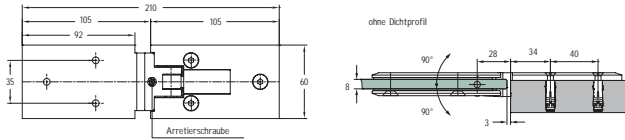

45.5273

Varenr.	Montering	Overflade	Max. pr. par	Glastyk.	Åbningsv.	Justering	Enhed	Pris netto
45.5273K	Væg/glas	Krom	40 kg	8 - 10 mm	180 °	ja	stk.	

Download datablad på www.jnc.dk

45.5283