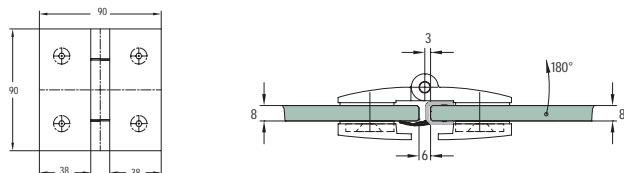

45.5370*

Download datablad på www.jnc.dk

Varenr.	Montering	Overflade	Max. pr. par	Glastyk.	Åbningsv.	Justering	Enhed	Pris netto
45.5370K	Glas/glas	Krom	40 kg	8 mm	180 °	nej	stk.	

45.5360*

Varenr.	Montering	Overflade	Max. pr. par	Glastyk.	Åbningsv.	Justering	Enhed	Pris netto
45.5360K	Væg/glas	Krom	40 kg	8 mm	90 °	nej	stk.	

45.5390*

Varenr.	Montering	Overflade	Max. pr. par	Glastyk.	Åbningsv.	Justering	Enhed	Pris netto
45.5390K	Væg/glas	Krom	40 kg	8 mm	90 °	nej	stk.	

45.5440*

Varenr.	Montering	Overflade	Max. pr. par	Glastyk.	Vinkel	Enhed	Pris netto
45.5440K	Væg/glas	Krom	40 kg	8 mm	90 °	stk.	

45.5450*

Varenr.	Montering	Overflade	Max. pr. par	Glastyk.	Vinkel	Enhed	Pris netto
45.5450K	Glas/glas	Krom	40 kg	8 mm	90 °	stk.	

* Beslag med skjulte skruer

JNC Download.

På www.jnc.dk/download.htm finde du:

- Udskæringsark til alle vores brusekabinebeslag
- Brochurer og vejledninger og samleanvisninger til vores produkter
- Kalkulationsark til udregning af skydedørssystemerne.