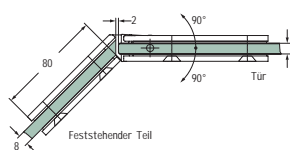

Varenr.	Montering	Overflade	Max. pr. par	Glastyk.	Åbningsv.	Justering	Enhed	Pris netto
45.5243K	Glas/glas	Krom	40 kg	8 mm	180 °	ja	stk.	950,00

45.5253