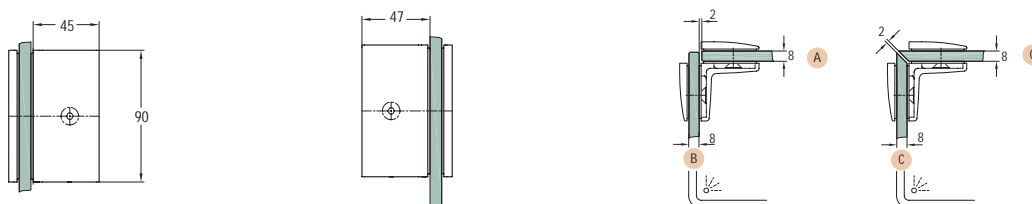

45.5440*

Varenr.	Montering	Overflade	Max. pr. par	Glastyk.	Vinkel	Enhed	Pris netto
45.5440K	Væg/glas	Krom	40 kg	8 mm	90 °	stk.