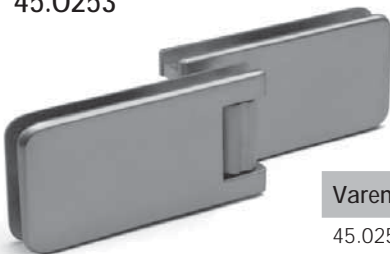

45.0253

Varenr.	Montering	Overflade	Max. pr. par	Glastyk.	Åbningsv.	Justering	Enhed	Pris netto
45.0253M	Glas/glas	Mat. krom	40 kg	8 - 10 mm	180 °	ja	stk.	
45.0253K	Glas/glas	Krom	40 kg	8 - 10 mm	180 °	ja	stk.