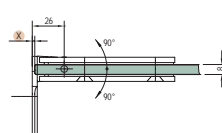

45.5203

Varenr.	Montering	Overflade	Max. pr. par	Glastyk.	Åbningsv.	Justering	Enhed	Pris netto
45.4353K	Væg/glas	Krom	40 kg	8 mm	180 °	ja	stk.	

Download datablad på www.jnc.dk

45.5223

Varenr.	Montering	Overflade	Max. pr. par	Glastyk.	Åbningsv.	Justering	Enhed	Pris netto
45.5223K	Væg/glas	Krom	40 kg	8 mm	180 °	ja	stk.	

45.5333

Varenr.	Montering	Overflade	Max. pr. par	Glastyk.	Åbningsv.	Justering	Enhed	Pris netto
45.5333K	Væg/glas	Krom	40 kg	8 mm	180 °	ja	stk.	

45.5243

Varenr.	Montering	Overflade	Max. pr. par	Glastyk.	Åbningsv.	Justering	Enhed	Pris netto
45.5243K	Glas/glas	Krom	40 kg	8 mm	180 °	ja	stk.	950,00

45.5253

Varenr.	Montering	Overflade	Max. pr. par	Glastyk.	Åbningsv.	Justering	Enhed	Pris netto
45.5253K	Glas/glas	Krom	40 kg	8 mm	180 °	ja	stk.	

45.5263

Varenr.	Montering	Overflade	Max. pr. par	Glastyk.	Åbningsv.	Justering	Enhed	Pris netto
45.5263K	Væg/glas	Krom	40 kg	8 mm	180 °	ja	stk.