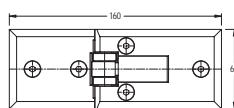

Varenr.	Montering	Overflade	Max. pr. par	Glastyk.	Åbningsv.	Justering	Enhed	Pris netto
45.4423M	Væg/glas	Mat. krom	40 kg	8 mm	180 °	ja	stk.	
45.4423K	Væg/glas	Krom	40 kg	8 mm	180 °	ja	stk.	

45.4403