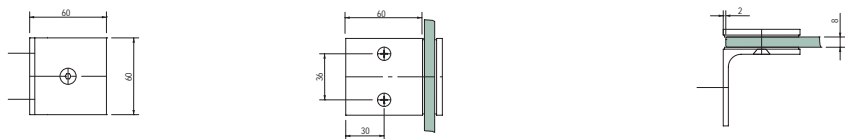

Varenr.	Montering	Overflade	Max. pr. par	Glastykkelse	Vinkel	Enhed	Pris netto
45.5313K	Væg/glas	Krom	40 kg	8 - 10 mm	90 °	stk.	

45.5323