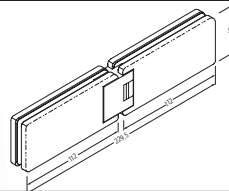

45.0153

Varenr.	Montering	Overflade	Max. pr. par	Glastyk.	Åbningsv.	Justering	Enhed	Pris netto
45.0153M	Glas/glas	Mat. krom	40 kg	8 - 10 mm	180 °	ja	stk.	
45.0153K	Glas/glas	Krom	40 kg	8 - 10 mm	180 °	ja	stk.