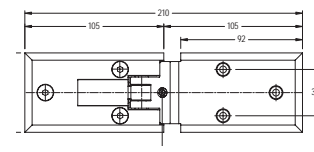

Varenr.	Montering	Overflade	Max. pr. par	Glastyk.	Åbningsv.	Justering	Enhed	Pris netto
45.4473M	Væg/glas	Mat. krom	40 kg	8 - 10 mm	180 °	ja	stk.	
45.4473K	Væg/glas	Krom	40 kg	8 - 10 mm	180 °	ja	stk.