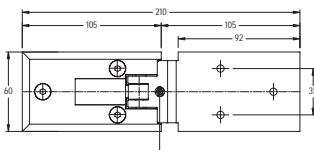

Varenr.	Montering	Overflade	Max. pr. par	Glastyk.	Åbningsv.	Justering	Enhed	Pris netto
45.4453M	Væg/glas	Mat. krom	40 kg	8 - 10 mm	180 °	ja	stk.	
45.4453K	Væg/glas	Krom	40 kg	8 - 10 mm	180 °	ja	stk.	

45.4473