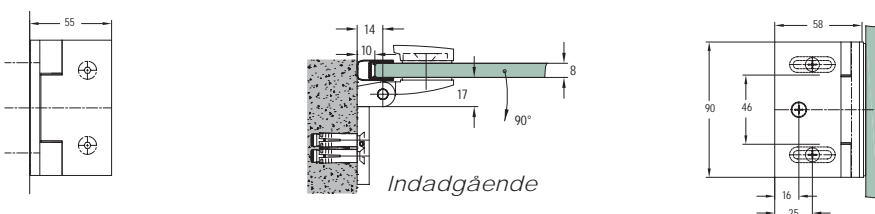

45.5370*

 Download datablad på www.jnc.dk

Varenr.	Montering	Overflade	Max. pr. par	Glastyk.	Åbningsv.	Justering	Enhed	Pris netto
45.5370K	Glas/glas	Krom	40 kg	8 mm	180 °	nej	stk.	

45.5360*

Varenr.	Montering	Overflade	Max. pr. par	Glastyk.	Åbningsv.	Justering	Enhed	Pris netto
45.5360K	Væg/glas	Krom	40 kg	8 mm	90 °	nej	stk.	