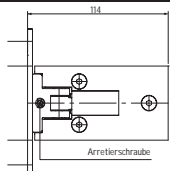

Varenr.	Montering	Overflade	Max. pr. par	Glastyk.	Åbningsv.	Justering	Enhed	Pris netto
45.4353K	Væg/glas	Krom	40 kg	8 mm	180 °	ja	stk.	

Download datablad på www.jnc.dk

45.5223