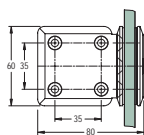

45.4353

Varenr.	Montering	Overflade	Max. pr. par	Glastyk.	Åbningsv.	Justering	Enhed	Pris netto
45.4353M	Væg/glas	Mat. krom	40 kg	8 mm	180 °	ja	stk.	
45.4353K	Væg/glas	Krom	40 kg	8 mm	180 °	ja	stk.	

Download datablad på www.jnc.dk