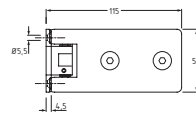

45.0053

Varenr.	Montering	Overflade	Max. pr. par	Glastyk.	Åbningsv.	Justering	Enhed	Pris netto
45.0053M	Væg/glas	Mat. krom	40 kg	8 - 10 mm	180 °	ja	stk.	
45.0053K	Væg/glas	Krom	40 kg	8 - 10 mm	180 °	ja	stk.