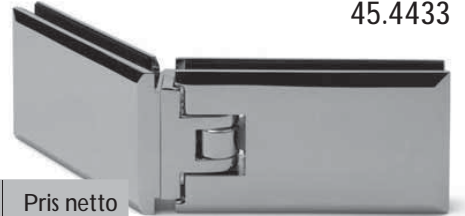

Varenr.	Montering	Overflade	Max. pr. par	Glastyk.	Åbningsv.	Justering	Enhed	Pris netto
45.4433M	Glas/glas	Mat. krom	40 kg	8 - 10 mm	180 °	ja	stk.	
45.4433K	Glas/glas	Krom	40 kg	8 - 10 mm	180 °	ja	stk.	

45.4443