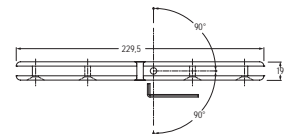

45.0153

Varenr.	Montering	Overflade	Max. pr. par	Glastyk.	Åbningsv.	Justering	Enhed	Pris netto
45.0153M	Glas/glas	Mat. krom	40 kg	8 - 10 mm	180 °	ja	stk.	
45.0153K	Glas/glas	Krom	40 kg	8 - 10 mm	180 °	ja	stk.