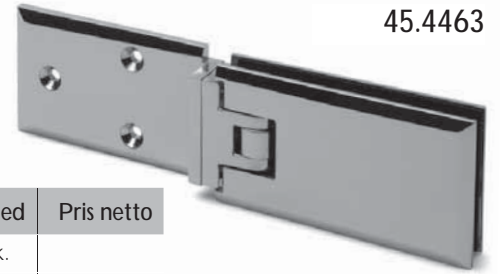

Varenr.	Montering	Overflade	Max. pr. par	Glastyk.	Åbningsv.	Justering	Enhed	Pris netto
45.4463M	Væg/glas	Mat. krom	40 kg	8 - 10 mm	180 °	ja	stk.	
45.4463K	Væg/glas	Krom	40 kg	8 - 10 mm	180 °	ja	stk.	

45.4453