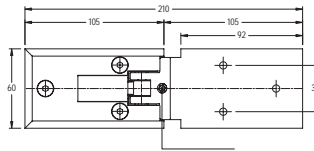

Varenr.	Montering	Overflade	Max. pr. par	Glastyk.	Åbningsv.	Justering	Enhed	Pris netto
45.4463M	Væg/glas	Mat. krom	40 kg	8 - 10 mm	180 °	ja	stk.	
45.4463K	Væg/glas	Krom	40 kg	8 - 10 mm	180 °	ja	stk.	

45.4453