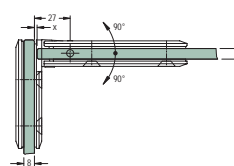

Varenr.	Montering	Overflade	Max. pr. par	Glastyk.	Åbningsv.	Justering	Enhed	Pris netto
45.4403M	Glas/glas	Mat. krom	40 kg	8 mm	180 °	ja	stk.	
45.4403K	Glas/glas	Krom	40 kg	8 mm	180 °	ja	stk.	

45.4393