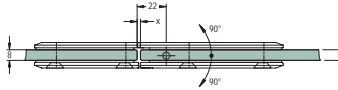

45.4383

Varenr.	Montering	Overflade	Max. pr. par	Glastyk.	Åbningsv.	Justering	Enhed	Pris netto
45.4383M	Glas/glas	Mat. krom	40 kg	8 - 10 mm	180 °	ja	stk.	
45.4383K	Glas/glas	Krom	40 kg	8 - 10 mm	180 °	ja	stk.	

Download datablad på www.jnc.dk

45.4433