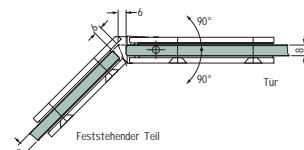

Varenr.	Montering	Overflade	Max. pr. par	Glastyk.	Åbningsv.	Justering	Enhed	Pris netto
45.5243K	Glas/glas	Krom	40 kg	8 mm	180 °	ja	stk.	950,00

45.5253