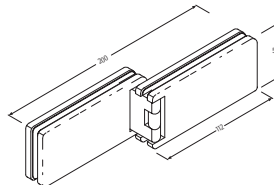

45.0253

Varenr.	Montering	Overflade	Max. pr. par	Glastyk.	Åbningsv.	Justering	Enhed	Pris netto
45.0253M	Glas/glas	Mat. krom	40 kg	8 - 10 mm	180 °	ja	stk.	
45.0253K	Glas/glas	Krom	40 kg	8 - 10 mm	180 °	ja	stk.