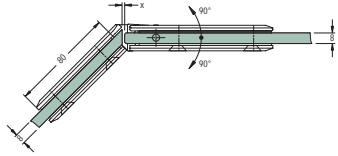

Varenr.	Montering	Overflade	Max. pr. par	Glastyk.	Åbningsv.	Justering	Enhed	Pris netto
45.4433M	Glas/glas	Mat. krom	40 kg	8 - 10 mm	180 °	ja	stk.	
45.4433K	Glas/glas	Krom	40 kg	8 - 10 mm	180 °	ja	stk.	

45.4443