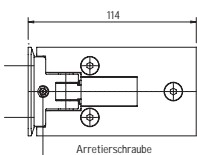

Varenr.	Montering	Overflade	Max. pr. par	Glastyk.	Åbningsv.	Justering	Enhed	Pris netto
45.5223K	Væg/glas	Krom	40 kg	8 mm	180 °	ja	stk.	

45.5333