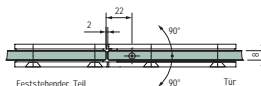

Varenr.	Montering	Overflade	Max. pr. par	Glastyk.	Åbningsv.	Justering	Enhed	Pris netto
45.5333K	Væg/glas	Krom	40 kg	8 mm	180 °	ja	stk.	

45.5243