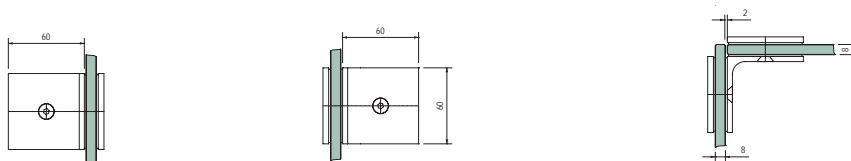

Varenr.	Montering	Overflade	Max. pr. par	Glastykkelse	Vinkel	Enhed	Pris netto
45.5323K	Glas/glas	Krom	40 kg	8 - 10 mm	90 °	stk.