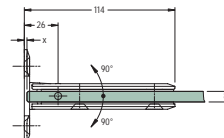

Varenr.	Montering	Overflade	Max. pr. par	Glastyk.	Åbningsv.	Justering	Enhed	Pris netto
45.4363M	Væg/glas	Mat. krom	40 kg	8 mm	180 °	ja	stk.	
45.4363K	Væg/glas	Krom	40 kg	8 mm	180 °	ja	stk.	

45.4373