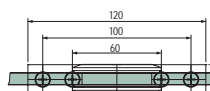

Varenr.	Montering	Overflade	Max. pr. par	Glastyk.	Åbningsv.	Justering	Enhed	Pris netto
45.4353K	Væg/glas	Krom	40 kg	8 mm	180 °	ja	stk.	

Download datablad på www.jnc.dk

45.5223