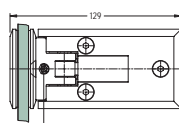

Varenr.	Montering	Overflade	Max. pr. par	Glastyk.	Åbningsv.	Justering	Enhed	Pris netto
45.4403M	Glas/glas	Mat. krom	40 kg	8 mm	180 °	ja	stk.	
45.4403K	Glas/glas	Krom	40 kg	8 mm	180 °	ja	stk.	

45.4393