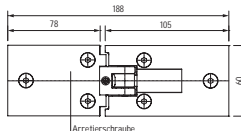

Varenr.	Montering	Overflade	Max. pr. par	Glastyk.	Åbningsv.	Justering	Enhed	Pris netto
45.5333K	Væg/glas	Krom	40 kg	8 mm	180 °	ja	stk.	

45.5243