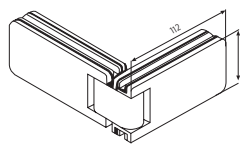

45.0303

Varenr.	Montering	Overflade	Max. pr. par	Glastyk.	Åbningsv.	Justering	Enhed	Pris netto
45.0303M	Glas/glas	Mat. krom	40 kg	8 - 10 mm	180 °	ja	stk.	
45.0303K	Glas/glas	Krom	40 kg	8 - 10 mm	180 °	ja	stk.