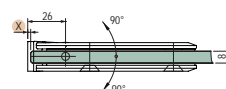

Varenr.	Montering	Overflade	Max. pr. par	Glastyk.	Åbningsv.	Justering	Enhed	Pris netto
45.4353K	Væg/glas	Krom	40 kg	8 mm	180 °	ja	stk.	

Download datablad på www.jnc.dk

45.5223