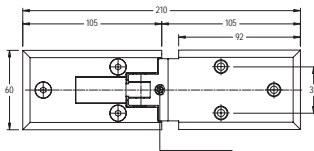

Varenr.	Montering	Overflade	Max. pr. par	Glastyk.	Åbningsv.	Justering	Enhed	Pris netto
45.4443M	Væg/glas	Mat. krom	40 kg	8 - 10 mm	180 °	ja	stk.	
45.4443K	Væg/glas	Krom	40 kg	8 - 10 mm	180 °	ja	stk.	

45.4463