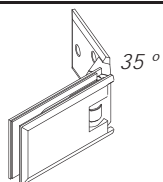

Varenr.	Montering	Overflade	Max. pr. par	Glastyk.	Åbningsv.	Justering	Enhed	Pris netto
45.4373M	Væg/glas	Mat. krom	40 kg	8 mm	180 °	ja	stk.	
45.4373K	Væg/glas	Krom	40 kg	8 mm	180 °	ja	stk.	

45.4423