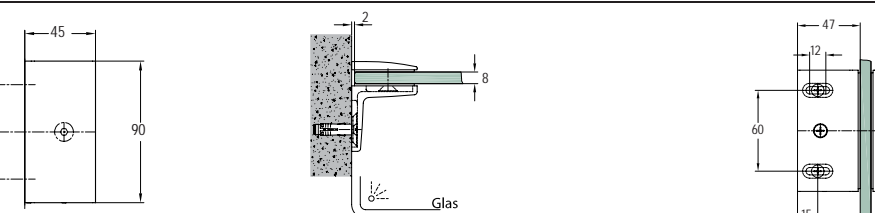

45.5390*

Varenr.	Montering	Overflade	Max. pr. par	Glastyk.	Åbningsv.	Justering	Enhed	Pris netto
45.5390K	Væg/glas	Krom	40 kg	8 mm	90 °	nej	stk.