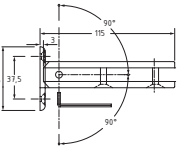

45.0053

Varenr.	Montering	Overflade	Max. pr. par	Glastyk.	Åbningsv.	Justering	Enhed	Pris netto
45.0053M	Væg/glas	Mat. krom	40 kg	8 - 10 mm	180 °	ja	stk.	
45.0053K	Væg/glas	Krom	40 kg	8 - 10 mm	180 °	ja	stk.