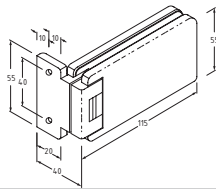

45.0011

Varenr.	Montering	Overflade	Max. pr. par	Glastyk.	Åbningsv.	Justering	Enhed	Pris netto
45.0011M	Væg/glas	Mat. krom	40 kg	8 - 10 mm	180 °	ja	stk.	
45.0011K	Væg/glas	Krom	40 kg	8 - 10 mm	180 °	ja	stk.	

Download datablad på www.jnc.dk