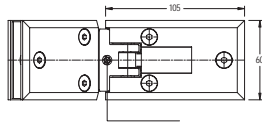

Varenr.	Montering	Overflade	Max. pr. par	Glastyk.	Åbningsv.	Justering	Enhed	Pris netto
45.4433M	Glas/glas	Mat. krom	40 kg	8 - 10 mm	180 °	ja	stk.	
45.4433K	Glas/glas	Krom	40 kg	8 - 10 mm	180 °	ja	stk.	

45.4443