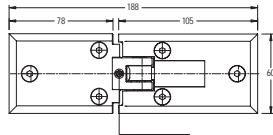

45.4383

Varenr.	Montering	Overflade	Max. pr. par	Glastyk.	Åbningsv.	Justering	Enhed	Pris netto
45.4383M	Glas/glas	Mat. krom	40 kg	8 - 10 mm	180 °	ja	stk.	
45.4383K	Glas/glas	Krom	40 kg	8 - 10 mm	180 °	ja	stk.	

Download datablad på www.jnc.dk

45.4433