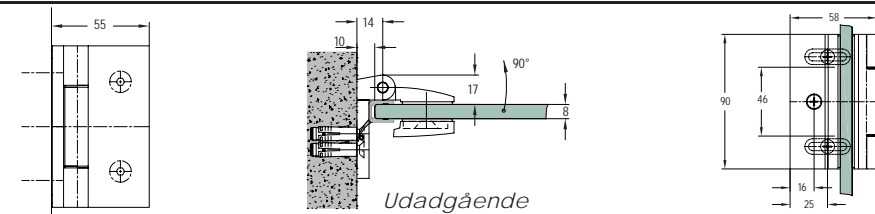

45.5370*

 Download datablad på www.jnc.dk

Varenr.	Montering	Overflade	Max. pr. par	Glastyk.	Åbningsv.	Justering	Enhed	Pris netto
45.5370K	Glas/glas	Krom	40 kg	8 mm	180 °	nej	stk.	

45.5360*

Varenr.	Montering	Overflade	Max. pr. par	Glastyk.	Åbningsv.	Justering	Enhed	Pris netto
45.5360K	Væg/glas	Krom	40 kg	8 mm	90 °	nej	stk.	