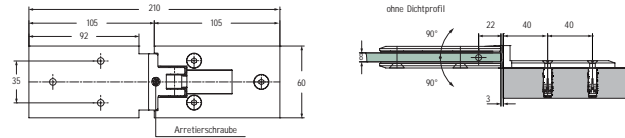

Varenr.	Montering	Overflade	Max. pr. par	Glastyk.	Åbningsv.	Justering	Enhed	Pris netto
45.5283K	Væg/glas	Krom	40 kg	8 - 10 mm	180 °	ja	stk.	

45.5293