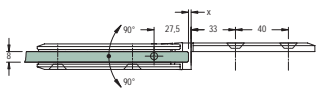

Varenr.	Montering	Overflade	Max. pr. par	Glastyk.	Åbningsv.	Justering	Enhed	Pris netto
45.4453M	Væg/glas	Mat. krom	40 kg	8 - 10 mm	180 °	ja	stk.	
45.4453K	Væg/glas	Krom	40 kg	8 - 10 mm	180 °	ja	stk.	

45.4473