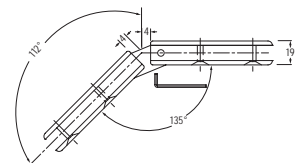

45.0203

Varenr.	Montering	Overflade	Max. pr. par	Glastyk.	Åbningsv.	Justering	Enhed	Pris netto
45.0203M	Væg/glas	Mat. krom	40 kg	8 - 10 mm	112 °	ja	stk.	
45.0203K	Væg/glas	Krom	40 kg	8 - 10 mm	112 °	ja	stk.