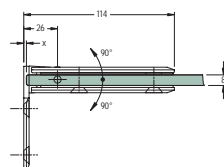

45.4353

Varenr.	Montering	Overflade	Max. pr. par	Glastyk.	Åbningsv.	Justering	Enhed	Pris netto
45.4353M	Væg/glas	Mat. krom	40 kg	8 mm	180 °	ja	stk.	
45.4353K	Væg/glas	Krom	40 kg	8 mm	180 °	ja	stk.	

Download datablad på www.jnc.dk

45.4363

Varenr.	Montering	Overflade	Max. pr. par	Glastyk.	Åbningsv.	Justering	Enhed	Pris netto
45.4363M	Væg/glas	Mat. krom	40 kg	8 mm	180 °	ja	stk.	
45.4363K	Væg/glas	Krom	40 kg	8 mm	180 °	ja	stk.	

45.4373