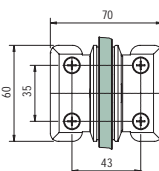

45.5203

Varenr.	Montering	Overflade	Max. pr. par	Glastyk.	Åbningsv.	Justering	Enhed	Pris netto
45.4353K	Væg/glas	Krom	40 kg	8 mm	180 °	ja	stk.	

Download datablad på www.jnc.dk

45.5223

Varenr.	Montering	Overflade	Max. pr. par	Glastyk.	Åbningsv.	Justering	Enhed	Pris netto
45.5223K	Væg/glas	Krom	40 kg	8 mm	180 °	ja	stk.	

45.5333

Varenr.	Montering	Overflade	Max. pr. par	Glastyk.	Åbningsv.	Justering	Enhed	Pris netto
45.5333K	Væg/glas	Krom	40 kg	8 mm	180 °	ja	stk.	

45.5243

Varenr.	Montering	Overflade	Max. pr. par	Glastyk.	Åbningsv.	Justering	Enhed	Pris netto
45.5243K	Glas/glas	Krom	40 kg	8 mm	180 °	ja	stk.	950,00