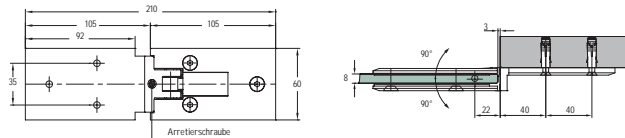

Varenr.	Montering	Overflade	Max. pr. par	Glastyk.	Åbningsv.	Justering	Enhed	Pris netto
45.5293K	Væg/glas	Krom	40 kg	8 - 10 mm	180 °	ja	stk.	

45.5303