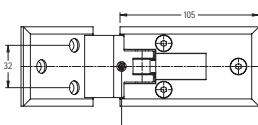

Varenr.	Montering	Overflade	Max. pr. par	Glastyk.	Åbningsv.	Justering	Enhed	Pris netto
45.4373M	Væg/glas	Mat. krom	40 kg	8 mm	180 °	ja	stk.	
45.4373K	Væg/glas	Krom	40 kg	8 mm	180 °	ja	stk.	

45.4423