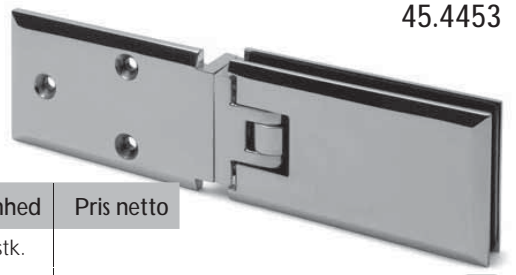

Varenr.	Montering	Overflade	Max. pr. par	Glastyk.	Åbningsv.	Justering	Enhed	Pris netto
45.4453M	Væg/glas	Mat. krom	40 kg	8 - 10 mm	180 °	ja	stk.	
45.4453K	Væg/glas	Krom	40 kg	8 - 10 mm	180 °	ja	stk.	

45.4473