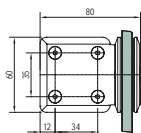

45.5203

Varenr.	Montering	Overflade	Max. pr. par	Glastyk.	Åbningsv.	Justering	Enhed	Pris netto
45.4353K	Væg/glas	Krom	40 kg	8 mm	180 °	ja	stk.	

Download datablad på www.jnc.dk

45.5223

Varenr.	Montering	Overflade	Max. pr. par	Glastyk.	Åbningsv.	Justering	Enhed	Pris netto
45.5223K	Væg/glas	Krom	40 kg	8 mm	180 °	ja	stk.	

45.5333

Varenr.	Montering	Overflade	Max. pr. par	Glastyk.	Åbningsv.	Justering	Enhed	Pris netto
45.5333K	Væg/glas	Krom	40 kg	8 mm	180 °	ja	stk.	

45.5243

Varenr.	Montering	Overflade	Max. pr. par	Glastyk.	Åbningsv.	Justering	Enhed	Pris netto
45.5243K	Glas/glas	Krom	40 kg	8 mm	180 °	ja	stk.	950,00

45.5253

Varenr.	Montering	Overflade	Max. pr. par	Glastyk.	Åbningsv.	Justering	Enhed	Pris netto
45.5253K	Glas/glas	Krom	40 kg	8 mm	180 °	ja	stk.	

45.5263

Varenr.	Montering	Overflade	Max. pr. par	Glastyk.	Åbningsv.	Justering	Enhed	Pris netto
45.5263K	Væg/glas	Krom	40 kg	8 mm	180 °	ja	stk.