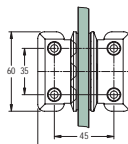

Varenr.	Montering	Overflade	Max. pr. par	Glastyk.	Åbningsv.	Justering	Enhed	Pris netto
45.4363M	Væg/glas	Mat. krom	40 kg	8 mm	180 °	ja	stk.	
45.4363K	Væg/glas	Krom	40 kg	8 mm	180 °	ja	stk.	

45.4373