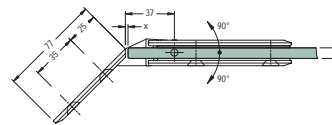

45.4353

Varenr.	Montering	Overflade	Max. pr. par	Glastyk.	Åbningsv.	Justering	Enhed	Pris netto
45.4353M	Væg/glas	Mat. krom	40 kg	8 mm	180 °	ja	stk.	
45.4353K	Væg/glas	Krom	40 kg	8 mm	180 °	ja	stk.	

Download datablad på www.jnc.dk

45.4363

Varenr.	Montering	Overflade	Max. pr. par	Glastyk.	Åbningsv.	Justering	Enhed	Pris netto
45.4363M	Væg/glas	Mat. krom	40 kg	8 mm	180 °	ja	stk.	
45.4363K	Væg/glas	Krom	40 kg	8 mm	180 °	ja	stk.	

45.4373

Varenr.	Montering	Overflade	Max. pr. par	Glastyk.	Åbningsv.	Justering	Enhed	Pris netto
45.4373M	Væg/glas	Mat. krom	40 kg	8 mm	180 °	ja	stk.	
45.4373K	Væg/glas	Krom	40 kg	8 mm	180 °	ja	stk.	

45.4423

Varenr.	Montering	Overflade	Max. pr. par	Glastyk.	Åbningsv.	Justering	Enhed	Pris netto
45.4423M	Væg/glas	Mat. krom	40 kg	8 mm	180 °	ja	stk.	
45.4423K	Væg/glas	Krom	40 kg	8 mm	180 °	ja	stk.	