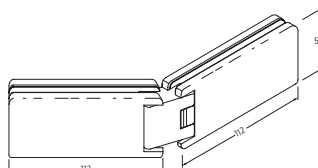

45.0203

Varenr.	Montering	Overflade	Max. pr. par	Glastyk.	Åbningsv.	Justering	Enhed	Pris netto
45.0203M	Væg/glas	Mat. krom	40 kg	8 - 10 mm	112 °	ja	stk.	
45.0203K	Væg/glas	Krom	40 kg	8 - 10 mm	112 °	ja	stk.