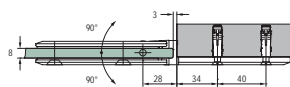

Varenr.	Montering	Overflade	Max. pr. par	Glastyk.	Åbningsv.	Justering	Enhed	Pris netto
45.5253K	Glas/glas	Krom	40 kg	8 mm	180 °	ja	stk.	

45.5263