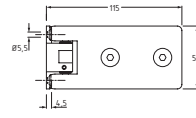

45.0011

Varenr.	Montering	Overflade	Max. pr. par	Glastyk.	Åbningsv.	Justering	Enhed	Pris netto
45.0011M	Væg/glas	Mat. krom	40 kg	8 - 10 mm	180 °	ja	stk.	
45.0011K	Væg/glas	Krom	40 kg	8 - 10 mm	180 °	ja	stk.	

Download datablad på www.jnc.dk