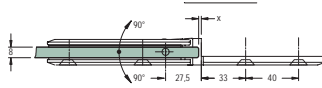

Varenr.	Montering	Overflade	Max. pr. par	Glastyk.	Åbningsv.	Justering	Enhed	Pris netto
45.4443M	Væg/glas	Mat. krom	40 kg	8 - 10 mm	180 °	ja	stk.	
45.4443K	Væg/glas	Krom	40 kg	8 - 10 mm	180 °	ja	stk.	

45.4463