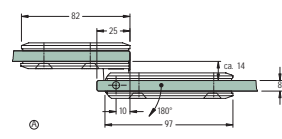

Varenr.	Montering	Overflade	Max. pr. par	Glastyk.	Åbningsv.	Justering	Enhed	Pris netto
45.4423M	Væg/glas	Mat. krom	40 kg	8 mm	180 °	ja	stk.	
45.4423K	Væg/glas	Krom	40 kg	8 mm	180 °	ja	stk.	

45.4403