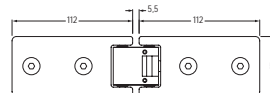

45.0153

Varenr.	Montering	Overflade	Max. pr. par	Glastyk.	Åbningsv.	Justering	Enhed	Pris netto
45.0153M	Glas/glas	Mat. krom	40 kg	8 - 10 mm	180 °	ja	stk.	
45.0153K	Glas/glas	Krom	40 kg	8 - 10 mm	180 °	ja	stk.