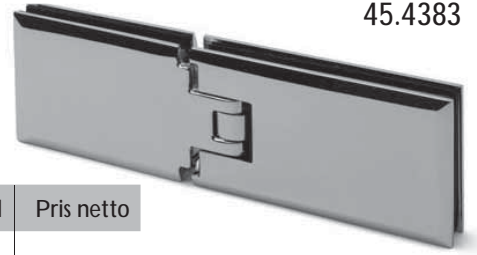

45.4383

Varenr.	Montering	Overflade	Max. pr. par	Glastyk.	Åbningsv.	Justering	Enhed	Pris netto
45.4383M	Glas/glas	Mat. krom	40 kg	8 - 10 mm	180 °	ja	stk.	
45.4383K	Glas/glas	Krom	40 kg	8 - 10 mm	180 °	ja	stk.	

Download datablad på www.jnc.dk

45.4433