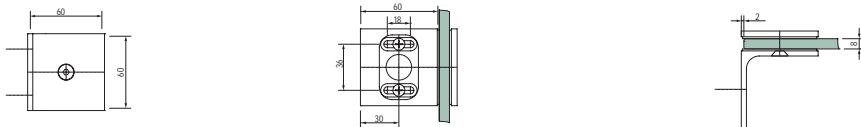

Varenr.	Montering	Overflade	Max. pr. par	Glastykkelse	Vinkel	Enhed	Pris netto
45.5303K	Væg/glas	Krom	40 kg	8 - 10 mm	90 °	stk.	

45.5313