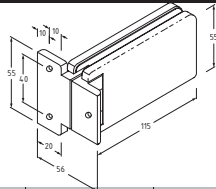

45.0053

Varenr.	Montering	Overflade	Max. pr. par	Glastyk.	Åbningsv.	Justering	Enhed	Pris netto
45.0053M	Væg/glas	Mat. krom	40 kg	8 - 10 mm	180 °	ja	stk.	
45.0053K	Væg/glas	Krom	40 kg	8 - 10 mm	180 °	ja	stk.