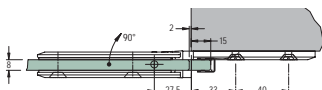

Varenr.	Montering	Overflade	Max. pr. par	Glastyk.	Åbningsv.	Justering	Enhed	Pris netto
45.4473M	Væg/glas	Mat. krom	40 kg	8 - 10 mm	180 °	ja	stk.	
45.4473K	Væg/glas	Krom	40 kg	8 - 10 mm	180 °	ja	stk.