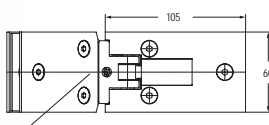

Varenr.	Montering	Overflade	Max. pr. par	Glastyk.	Åbningsv.	Justering	Enhed	Pris netto
45.5243K	Glas/glas	Krom	40 kg	8 mm	180 °	ja	stk.	950,00

45.5253