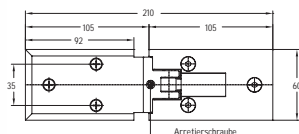

Varenr.	Montering	Overflade	Max. pr. par	Glastyk.	Åbningsv.	Justering	Enhed	Pris netto
45.5253K	Glas/glas	Krom	40 kg	8 mm	180 °	ja	stk.	

45.5263