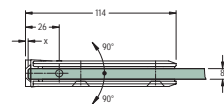

45.4353

Varenr.	Montering	Overflade	Max. pr. par	Glastyk.	Åbningsv.	Justering	Enhed	Pris netto
45.4353M	Væg/glas	Mat. krom	40 kg	8 mm	180 °	ja	stk.	
45.4353K	Væg/glas	Krom	40 kg	8 mm	180 °	ja	stk.	

Download datablad på www.jnc.dk

45.4363

Varenr.	Montering	Overflade	Max. pr. par	Glastyk.	Åbningsv.	Justering	Enhed	Pris netto
45.4363M	Væg/glas	Mat. krom	40 kg	8 mm	180 °	ja	stk.	
45.4363K	Væg/glas	Krom	40 kg	8 mm	180 °	ja	stk.	

45.4373

Varenr.	Montering	Overflade	Max. pr. par	Glastyk.	Åbningsv.	Justering	Enhed	Pris netto
45.4373M	Væg/glas	Mat. krom	40 kg	8 mm	180 °	ja	stk.	
45.4373K	Væg/glas	Krom	40 kg	8 mm	180 °	ja	stk.	

45.4423

Varenr.	Montering	Overflade	Max. pr. par	Glastyk.	Åbningsv.	Justering	Enhed	Pris netto
45.4423M	Væg/glas	Mat. krom	40 kg	8 mm	180 °	ja	stk.	
45.4423K	Væg/glas	Krom	40 kg	8 mm	180 °	ja	stk.	

45.4403

Varenr.	Montering	Overflade	Max. pr. par	Glastyk.	Åbningsv.	Justering	Enhed	Pris netto
45.4403M	Glas/glas	Mat. krom	40 kg	8 mm	180 °	ja	stk.	
45.4403K	Glas/glas	Krom	40 kg	8 mm	180 °	ja	stk.	

45.4393

Varenr.	Montering	Overflade	Max. pr. par	Glastyk.	Åbningsv.	Justering	Enhed	Pris netto
45.4393M	Glas/glas	Mat. krom	40 kg	8 mm	180 °	ja	stk.	
45.4393K	Glas/glas	Krom	40 kg	8 mm	180 °	ja	stk.