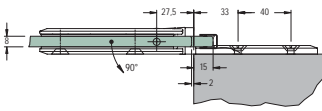

Varenr.	Montering	Overflade	Max. pr. par	Glastyk.	Åbningsv.	Justering	Enhed	Pris netto
45.4463M	Væg/glas	Mat. krom	40 kg	8 - 10 mm	180 °	ja	stk.	
45.4463K	Væg/glas	Krom	40 kg	8 - 10 mm	180 °	ja	stk.	

45.4453