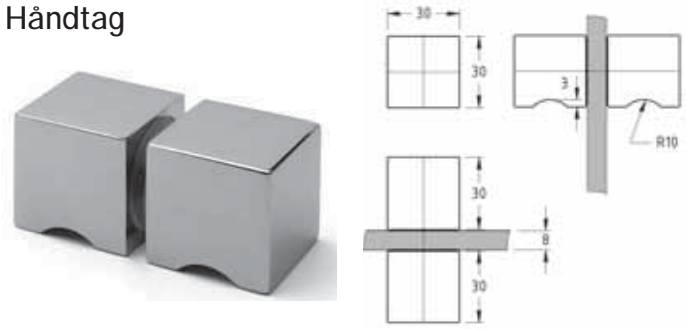

Håndtag

Varenr.	Hul	Glastyk.	Farve	Pris pr. stk.
45.3253M	12 Ø	8 mm	Matkrom	
45.3253K	12 Ø	8 mm	Krom