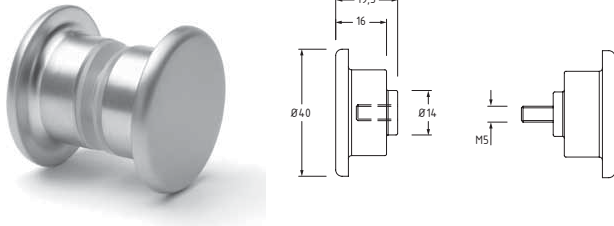

Håndtag

Varenr.	Hul	Glastyk.	Farve	Pris pr. stk.
45.3003M	16 Ø	8 mm	Matkrom	
45.3003K	16 Ø	8 mm	Krom	

Håndtag

Varenr.	Hul	Glastyk.	Farve	Pris pr. stk.
45.3253M	12 Ø	8 mm	Matkrom	
45.3253K	12 Ø	8 mm	Krom	

Håndtag

Varenr.	Hul	Glastyk.	Farve	Pris pr. stk.
45.3053M	8 Ø	8 mm	Matkrom	
45.3053K	8 Ø	8 mm	Krom	

Håndtag

Varenr.	Hul	Glastyk.	Farve	Pris pr. stk.
45.3205	14 Ø	8 mm	Rusfri	

Bistro 35 brusevægsstang

Varenr.	Glas tyk.	Farve	Pris pr. stk.
brusvæg	6 - 10 mm	Natur eloxeret alu	

Glaspladeholder

Varenr.	Mål	Hul	Glas tyk.	Farve	Enhed	Pris stk.
45.5153M	ø35	ø14	8 mm	Matkrom	stk.	
45.5153K	ø35	ø14	8 mm	Krom	stk.	
45.5163M	ø50	ø14	8 mm	Matkrom	stk.	
45.5163K	ø50	ø14	8 mm	Krom	stk.	