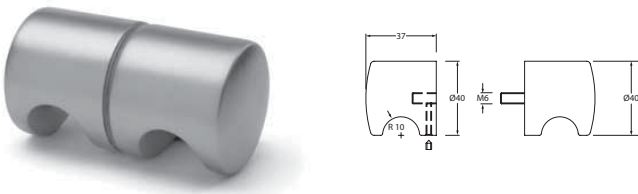

Håndtag

Varenr.	Hul	Glastyk.	Farve	Pris pr. stk.
45.3003M	16 Ø	8 mm	Matkrom	
45.3003K	16 Ø	8 mm	Krom	

Håndtag

Varenr.	Hul	Glastyk.	Farve	Pris pr. stk.
45.3253M	12 Ø	8 mm	Matkrom	
45.3253K	12 Ø	8 mm	Krom	

Håndtag

Varenr.	Hul	Glastyk.	Farve	Pris pr. stk.
45.3053M	8 Ø	8 mm	Matkrom	
45.3053K	8 Ø	8 mm	Krom	

Håndtag

Varenr.	Hul	Glastyk.	Farve	Pris pr. stk.
45.3205	14 Ø	8 mm	Rusfri	

Bistro 35 brusevægsstang

Varenr.	Glas tyk.	Farve	Pris pr. stk.
brusvæg	6 - 10 mm	Natur eloxeret alu	

Glaspladeholder

Varenr.	Mål	Hul	Glas tyk.	Farve	Enhed	Pris stk.
45.5153M	ø35	ø14	8 mm	Matkrom	stk.	
45.5153K	ø35	ø14	8 mm	Krom	stk.	
45.5163M	ø50	ø14	8 mm	Matkrom	stk.	
45.5163K	ø50	ø14	8 mm	Krom	stk.	