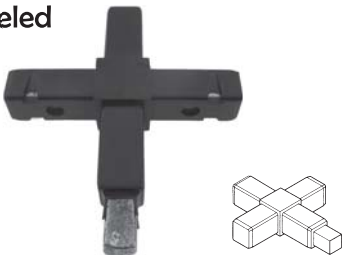

* Udgår, sælges så længe lager haves

KUBUS 12

50.4000

52.3880

52.3890

Skæres på mål 5 kr. pr. snit + 10 % spildtillæg. 1:1 side 96

Varenr.	Længde	Pris pr. M.
50.4000*	5 m	

1:1 side 96

Varenr.	L	Flig	Not	Pris pr. M.
52.3880*	5 m	8 mm	4,1	

1:1 side 96

Varenr.	L	Flig	Not	Pris pr. M.
52.3890*	5 m	8 mm	4,1	

Samleled

10 stk el. stykvis

Varenr.	Farve	Enhed	Pris pr. stk.
45.0410*	Sort	stk.	

Samleled

10 stk el. stykvis

Varenr.	Farve	Enhed	Pris pr. stk.
45.0420*	Sort	stk.	

Samleled

10 stk el. stykvis

Varenr.	Farve	Enhed	Pris pr. stk.
45.0430*	Sort	stk.	

Samleled

10 stk el. stykvis

Varenr.	Farve	Enhed	Pris pr. stk.
45.0440*	Sort	stk.	

Samleled

10 stk el. stykvis

Varenr.	Farve	Enhed	Pris pr. stk.
45.0450*	Sort	stk.	

Samleled

10 stk el. stykvis

Varenr.	Farve	Enhed	Pris pr. stk.
45.0460*	Sort	stk.	

Samleled

10 stk el. stykvis

Varenr.	Farve	Enhed	Pris pr. stk.
45.0470*	Sort	stk.	

Endedup

Varenr.	Høj	Farve	Pris pr. M.
45.0480*	4 mm	Sort	

* Udgår, sælges så længe lager haves

Målfast tegning 1:1