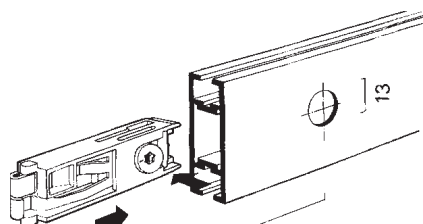

Flex 180-360 og Prisma Line ▶