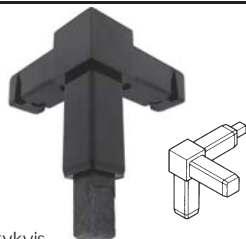

10 stk el. stykvis

Varenr.	Farve	Enhed	Pris pr. stk.
45.0230	Sort	stk.	
45.2230	grå	stk.	

Samleled