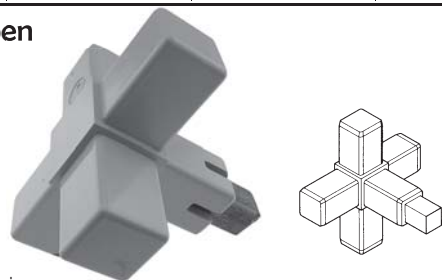

Samleled 5 ben