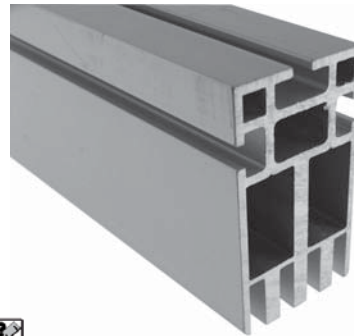

Rammeprofil dobbelt

1:1 side 100

Varenr.	Mål	Længde	Enhed	Pris pr. M.
RAM56D	56 x 32	5 m.	meter