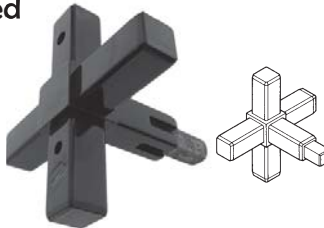

* Udgår, sælges så længe lager haves

KUBUS 12

50.4000

52.3880

52.3890

Skæres på mål 5 kr. pr. snit + 10 % spildtillæg. 1:1 side 96

Varenr.	Længde	Pris pr. M.
50.4000*	5 m	

1:1 side 96

Varenr.	L	Flig	Not	Pris pr. M.
52.3880*	5 m	8 mm	4,1	

1:1 side 96

Varenr.	L	Flig	Not	Pris pr. M.
52.3890*	5 m	8 mm	4,1	

Samleled

10 stk el. stykvis

Varenr.	Farve	Enhed	Pris pr. stk.
45.0410*	Sort	stk.	

Samleled

10 stk el. stykvis

Varenr.	Farve	Enhed	Pris pr. stk.
45.0420*	Sort	stk.	

Samleled

10 stk el. stykvis

Varenr.	Farve	Enhed	Pris pr. stk.
45.0430*	Sort	stk.	

Samleled

10 stk el. stykvis

Varenr.	Farve	Enhed	Pris pr. stk.
45.0440*	Sort	stk.	

Samleled

10 stk el. stykvis

Varenr.	Farve	Enhed	Pris pr. stk.
45.0450*	Sort	stk.	

Samleled

10 stk el. stykvis

Varenr.	Farve	Enhed	Pris pr. stk.
45.0460*	Sort	stk.	

Samleled

10 stk el. stykvis

Varenr.	Farve	Enhed	Pris pr. stk.
45.0470*	Sort	stk.	

Endedup

Varenr.	Høj	Farve	Pris pr. M.
45.0480*	4 mm	Sort	

* Udgår, sælges så længe lager haves

Målfast tegning 1:1