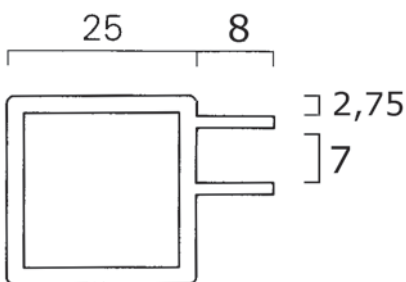

Varenr.	Længde	Pris pr. M.
50.4090	5 m	

Varenr.	Længde	Flig	Pris pr. M.
52.4120	5 m	20 mm	

Varenr.	Længde	Flig	Pris pr. M.
52.4110	5 m	20 mm	

Varenr.	Længde	Flig	Pris pr. M.
52.4100	5 m	20 mm	

Varenr.	Længde	Flig	Pris pr. M.
52.4190	5 m	20 mm	

Varenr.	Længde	Flig	Pris pr. M.
52.4180	5 m	20 mm	

Varenr.	L	Flig	Not	Pris pr. M.
52.3960*	5 m	8 mm	7 mm	

Varenr.	L	Flig	Not	Pris pr. M.
52.3113	5 m	8 mm	7 mm	

Varenr.	L	Flig	Not	Pris pr. M.
52.3114	5 m	8 mm	7 mm	

Varenr.	L	Flig	Not	Pris pr. M.
52.3115	5 m	8 mm	7 mm	

Varenr.	L	Flig	Not	Pris pr. M.
52.3116	5 m	8 mm	7 mm	

Målfast tegning 1:1

KUBUS -Byggesystem

KUBUS Byggesystem er baseret på natureloxerede aluminiumsprofiler og samleled med stalkerne.

KUBUS profilerne er det eneste system, med en godstykkelse på 2,25 mm

KUBUS samleled er med svejst stalkerne i samleledet, til ekstra forstærkning af samlinger og hjørner.

KUBUS Systemet er et af de mest ud-

byggede byggesystemer, der findes. Systemet er gennem tiden blevet udbygget med mange forskellige profiler, bla. profiler med not og flig til f.eks. fastgørelse af sider og lignende. Kombinationsmulighederne er mange med bl.a. træ, glas og stålplader som kan lægges i mellem fligene i silikone eller fastgøres med skrue eller dobbeltklæbende tape.

Vinkelskinner til stikvogne fastgøres med popnitter. Hjul fastgøres med en stump rør eller med trekantplader i fligene.

Se samle vejledning side 61

* Udgår sælges så længe lager haves