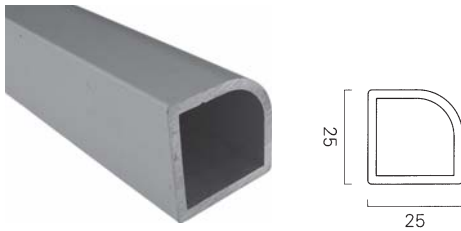

Endedup

Varenr.	Høj	Farve	Pris pr. M.
45.0480*	4 mm	Sort	

* Udgår, sælges så længe lager haves

Målfast tegning 1:1

KUBUS Rond

◀ Profiler

52.4131

☒ Skaeres på mål 5 kr. pr. snit + 10 % spildtillæg. 1:1 side 96