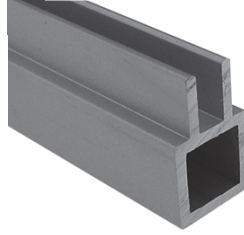

* Udgår, sælges så længe lager haves

KUBUS 12

50.4000

52.3880

52.3890

Skæres på mål 5 kr. pr. snit + 10 % spildtillæg. 1:1 side 96

Varenr.	Længde	Pris pr. M.
50.4000*	5 m	

1:1 side 96

Varenr.	L	Flig	Not	Pris pr. M.
52.3880*	5 m	8 mm	4,1	

1:1 side 96

Varenr.	L	Flig	Not	Pris pr. M.
52.3890*	5 m	8 mm	4,1	

Samleled

10 stk el. stykvis

Varenr.	Farve	Enhed	Pris pr. stk.
45.0410*	Sort	stk.	

Samleled

10 stk el. stykvis

Varenr.	Farve	Enhed	Pris pr. stk.
45.0420*	Sort	stk.	

Samleled

10 stk el. stykvis

Varenr.	Farve	Enhed	Pris pr. stk.
45.0430*	Sort	stk.	

Samleled

10 stk el. stykvis

Varenr.	Farve	Enhed	Pris pr. stk.
45.0440*	Sort	stk.	

Samleled

10 stk el. stykvis

Varenr.	Farve	Enhed	Pris pr. stk.
45.0450*	Sort	stk.	

Samleled

10 stk el. stykvis

Varenr.	Farve	Enhed	Pris pr. stk.
45.0460*	Sort	stk.	

Samleled

10 stk el. stykvis

Varenr.	Farve	Enhed	Pris pr. stk.
45.0470*	Sort	stk.	

Endedup

Varenr.	Høj	Farve	Pris pr. M.
45.0480*	4 mm	Sort	

* Udgår, sælges så længe lager haves

Målfast tegning 1:1