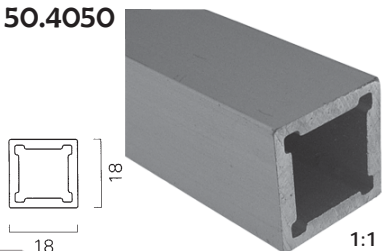

50.4050

1:1 side 95

✂ Skaeres på mål 5 kr. pr. snit + 10 % spildtillæg.

Varenr.	Længde	Pris pr. M.
50.4050	5 m	

52.4090