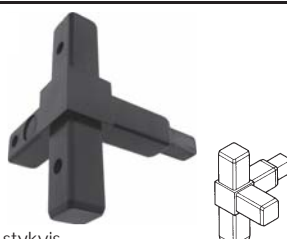

10 stk el. stykvis

Varenr.	Farve	Enhed	Pris pr. stk.
45.0240*	Sort	stk.	
45.2240	Grå	stk.	

Samleled