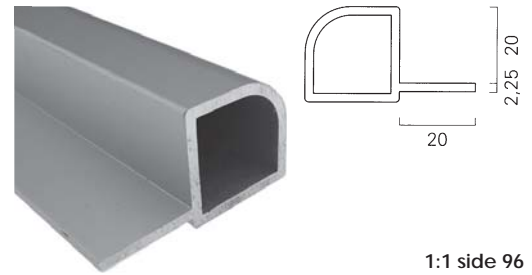

☒ 1:1 side 96

Varenr.	Længde	Flig	Pris pr. M.
52.4121	5 m	20 mm	

52.4122