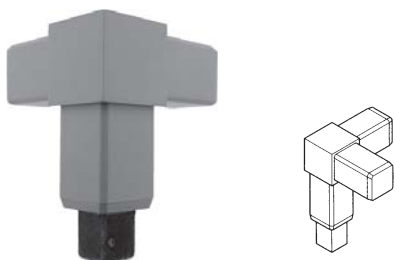

Vinkel 3 ben