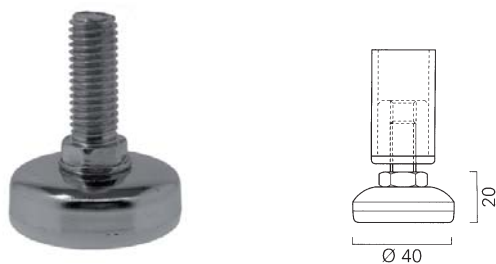

Stillefod

Varenr.	Farve	Gevind	Enhed	Pris pr. stk.
44.1154	Krom	M 10	stk.