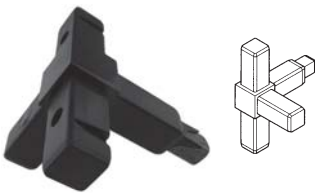

* Udgår, sælges så længe lager haves

KUBUS 12

50.4000

52.3880

52.3890

Skæres på mål 5 kr. pr. snit + 10 % spildtillæg. 1:1 side 96

Varenr.	Længde	Pris pr. M.
50.4000*	5 m	

1:1 side 96

Varenr.	L	Flig	Not	Pris pr. M.
52.3880*	5 m	8 mm	4,1	

1:1 side 96

Varenr.	L	Flig	Not	Pris pr. M.
52.3890*	5 m	8 mm	4,1	

Samleled

10 stk el. stykvis

Varenr.	Farve	Enhed	Pris pr. stk.
45.0410*	Sort	stk.	

Samleled

10 stk el. stykvis

Varenr.	Farve	Enhed	Pris pr. stk.
45.0420*	Sort	stk.	

Samleled

10 stk el. stykvis

Varenr.	Farve	Enhed	Pris pr. stk.
45.0430*	Sort	stk.	

Samleled

10 stk el. stykvis

Varenr.	Farve	Enhed	Pris pr. stk.
45.0440*	Sort	stk.	

Samleled

10 stk el. stykvis

Varenr.	Farve	Enhed	Pris pr. stk.
45.0450*	Sort	stk.	

Samleled

10 stk el. stykvis

Varenr.	Farve	Enhed	Pris pr. stk.
45.0460*	Sort	stk.	

Samleled

10 stk el. stykvis

Varenr.	Farve	Enhed	Pris pr. stk.
45.0470*	Sort	stk.	

Endedup

Varenr.	Høj	Farve	Pris pr. M.
45.0480*	4 mm	Sort	

* Udgår, sælges så længe lager haves

Målfast tegning 1:1