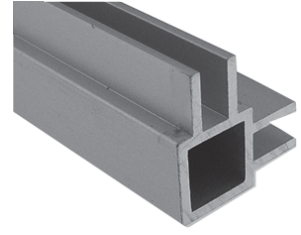

* Udgår, sælges så længe lager haves

KUBUS 12

50.4000

52.3880

52.3890

Skæres på mål 5 kr. pr. snit + 10 % spildtillæg. 1:1 side 96

Varenr.	Længde	Pris pr. M.
50.4000*	5 m	

1:1 side 96

Varenr.	L	Flig	Not	Pris pr. M.
52.3880*	5 m	8 mm	4,1	

1:1 side 96

Varenr.	L	Flig	Not	Pris pr. M.
52.3890*	5 m	8 mm	4,1	

Samleled

10 stk el. stykvis

Varenr.	Farve	Enhed	Pris pr. stk.
45.0410*	Sort	stk.	

Samleled

10 stk el. stykvis

Varenr.	Farve	Enhed	Pris pr. stk.
45.0420*	Sort	stk.	

Samleled

10 stk el. stykvis

Varenr.	Farve	Enhed	Pris pr. stk.
45.0430*	Sort	stk.	

Samleled

10 stk el. stykvis

Varenr.	Farve	Enhed	Pris pr. stk.
45.0440*	Sort	stk.	

Samleled

10 stk el. stykvis

Varenr.	Farve	Enhed	Pris pr. stk.
45.0450*	Sort	stk.	

Samleled

10 stk el. stykvis

Varenr.	Farve	Enhed	Pris pr. stk.
45.0460*	Sort	stk.	

Samleled

10 stk el. stykvis

Varenr.	Farve	Enhed	Pris pr. stk.
45.0470*	Sort	stk.	

Endedup

Varenr.	Høj	Farve	Pris pr. M.
45.0480*	4 mm	Sort	

* Udgår, sælges så længe lager haves

Målfast tegning 1:1