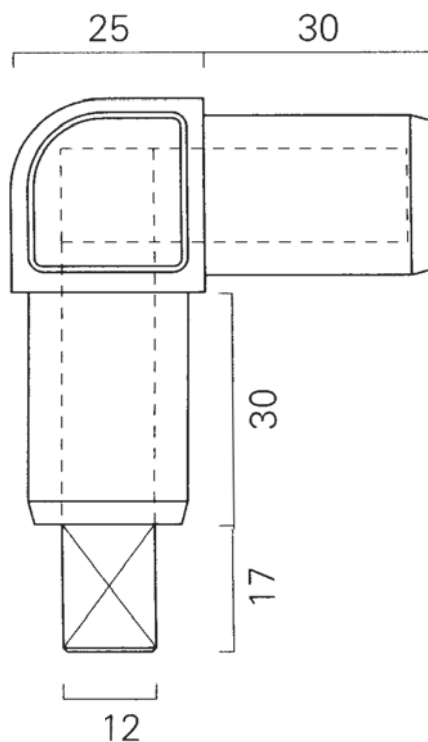

Målfast tegning 1:1

Elegance SN 22

Mål 22 x 27 mm
Til 6 mm. glas

Elegance SN 50

Mål 50 x 50 mm.
Til 6 mm. glas.

Elegance SN 22 og SN 50 byggesystem er specielt fremstillet til finere inventar. Der er lagt vægt på profilernes design, som er med til at skabe et elegant og let inventarmøbel.