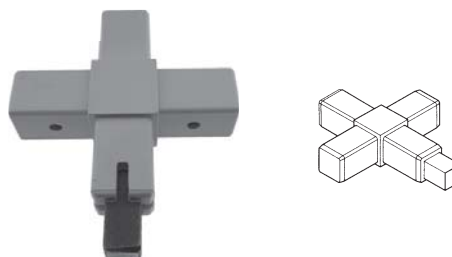

Vinkel

10 stk el. stykvis

Varenr.	Farve	Enhed	Pris pr. stk.
45.2010	Grå	stk.	
45.0010 C*	Krom	stk.	
45.0010	Sort	stk.	

T-led

10 stk el. stykvis

Varenr.	Farve	Enhed	Pris pr. stk.
45.2020	Grå	stk.	
45.0020C*	Krom	stk.	
45.0020	Sort	stk.	

Vinkel 3 ben

10 stk el. stykvis

Varenr.	Farve	Enhed	Pris pr. stk.
45.2030	Grå	stk.	
45.0030C*	Krom	stk.	
45.0030	Sort	stk.	

Samleled 4 ben

10 stk el. stykvis

Varenr.	Farve	Enhed	Pris pr. stk.
45.2040	Grå	stk.	
45.0040C*	Krom	stk.	
45.0040	Sort	stk.	

Samleled 5 ben

10 stk el. stykvis

Varenr.	Farve	Enhed	Pris pr. stk.
45.2050	Grå	stk.	
45.0050C *	Krom	stk.	

X-led

10 stk el. stykvis

Varenr.	Farve	Enhed	Pris pr. stk.
45.2070	Grå	stk.	
45.0070C *	Krom	stk.	

* Udgår sælges så længe lager haves

Samle vejledning

- Skær profilerne vinkelret over.
- Afgrat profilen omhyggeligt.
- Brug eventuelt en slibespindel, så kan du afgrate to sider ad gangen.
- Læg samleledet på et fast underlag og bank profilen ned over tappen.
- Brug en døds slaghammer .

Målfast tegning 1:1