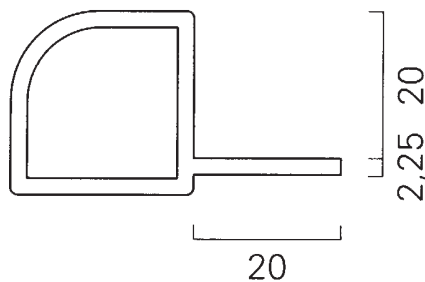

☒ 1:1 side 96

Varenr.	Længde	Flig	Pris pr. M.
52.4101	5 m	20 mm	

52.4191

☒ 1:1 side 96

Varenr.	Længde	Flig	Pris pr.M.
52.4191	5 m	20 mm	

52.4102

☒ 1:1 side 96

Varenr.	Længde	Flig	Pris pr. M.
52.4102	5 m	20 mm	

52.4092

☒ 1:1 side 96

Varenr.	Længde	Flig	Not	Pris pr. M.
52.4092	5 m	8 mm	7 mm	

52.4072

☒ 1:1 side 96

Varenr.	Længde	Flig	Not	Pris pr. M.
52.4072	5 m	8 mm	7 mm	

Målfast tegning 1:1

Samleled