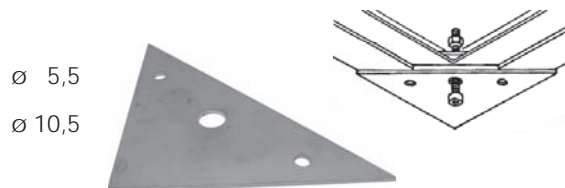

Trekant stor