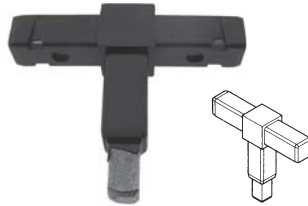

* Udgår, sælges så længe lager haves

KUBUS 12

50.4000

52.3880

52.3890

Skæres på mål 5 kr. pr. snit + 10 % spildtillæg. 1:1 side 96

Varenr.	Længde	Pris pr. M.
50.4000*	5 m	

1:1 side 96

Varenr.	L	Flig	Not	Pris pr. M.
52.3880*	5 m	8 mm	4,1	

1:1 side 96

Varenr.	L	Flig	Not	Pris pr. M.
52.3890*	5 m	8 mm	4,1	

Samleled

10 stk el. stykvis

Varenr.	Farve	Enhed	Pris pr. stk.
45.0410*	Sort	stk.	

Samleled

10 stk el. stykvis

Varenr.	Farve	Enhed	Pris pr. stk.
45.0420*	Sort	stk.	

Samleled

10 stk el. stykvis

Varenr.	Farve	Enhed	Pris pr. stk.
45.0430*	Sort	stk.	

Samleled

10 stk el. stykvis

Varenr.	Farve	Enhed	Pris pr. stk.
45.0440*	Sort	stk.	

Samleled

10 stk el. stykvis

Varenr.	Farve	Enhed	Pris pr. stk.
45.0450*	Sort	stk.	

Samleled

10 stk el. stykvis

Varenr.	Farve	Enhed	Pris pr. stk.
45.0460*	Sort	stk.	

Samleled

10 stk el. stykvis

Varenr.	Farve	Enhed	Pris pr. stk.
45.0470*	Sort	stk.	

Endedup

Varenr.	Høj	Farve	Pris pr. M.
45.0480*	4 mm	Sort	

* Udgår, sælges så længe lager haves

Målfast tegning 1:1