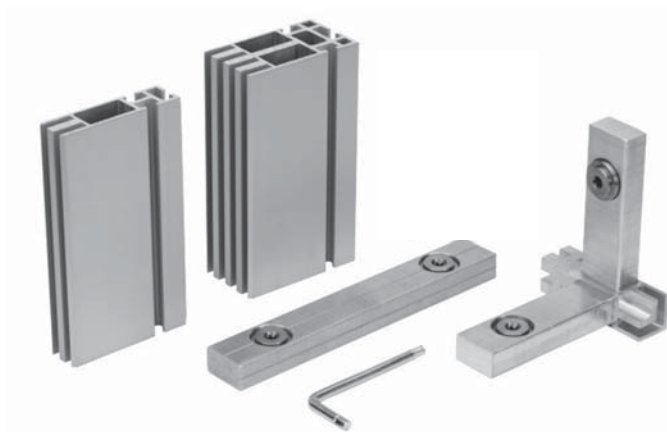

Rammeprofil enkel

Skæres på mål 5 kr. pr. snit + 10 % spildtillæg.

1:1 side 100

Varenr.	Mål	Længde	Enhed	Pris pr. M.
RAM56	56 x 16	5 m	meter	

Rammeprofil dobbelt

1:1 side 100

Varenr.	Mål	Længde	Enhed	Pris pr. M.
RAM56D	56 x 32	5 m.	meter	

Samleled

Varenr.	Mål	Tap	Enhed	Pris pr. stk.
RAM1	56 x 16 x 16	66 mm	stk.	

Rammeprofil dobbelt

Varenr.	Længde	Enhed	Pris pr. stk.
RAM2	132 mm.	stk.	

Rammeprofil til fotostof

Kraftig rammeprofil, samles nemt med samleled og sekskantnøgle.

- Enkelt profil
- Dobbelt profil (billeder på begge sider)
- Hjørneled
- Samleled

Hulboring; 45,5 mm fra kant - Ø 13

Bannerprofil

Mål: 37 x 16 mm
Slids: 4,1 mm

Løbegang:
12 x 10 mm indvendig.

Udvendig mål 37 x 16 mm.

Sælges kun i hele længder à 5 m.

Bannerprofil

Profilen er velegnet til opsætning af bannerreklamer, eksempelvis på stilladser.

Bannerprofil

1:1 side 97

Varenr.	Mål	Længde	Enhed	Pris pr. lgd.
52.8901	37 x 16	5 m.	Længde.