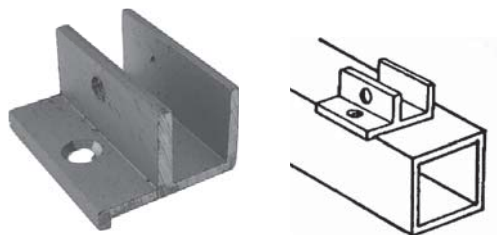

Glasholder