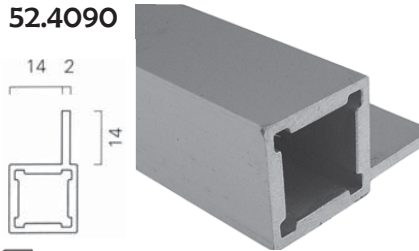

50.4050

1:1 side 95

✂ Skaeres på mål 5 kr. pr. snit + 10 % spildtillæg.

Varenr.	Længde	Pris pr. M.
50.4050	5 m	

52.4090

1:1 side 95

Varenr.	L	Flig	Pris pr. M.
52.4090	5 m	14 mm	

52.4091