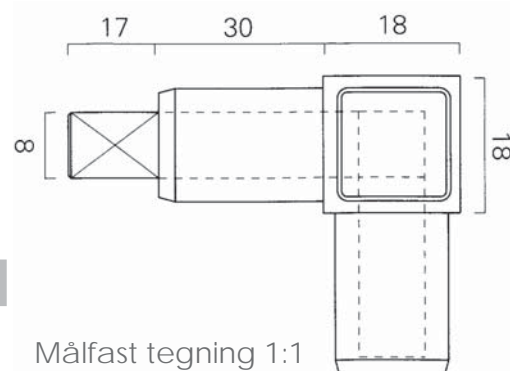

Samleled

10 stk el. stykvis

Varenr.	Farve	Enhed	Pris pr. stk.
45.0260*	Sort	stk.	

* Udgår, sælges så længe lager haves

Fodplade

Varenr.	Farve	Mål	Pris pr. stk.
45.1865	Stål	65x65	
45.1870	Aluminium	55x55	

Endedup