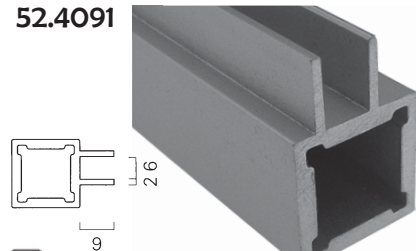

50.4050

1:1 side 95

✂ Skaeres på mål 5 kr. pr. snit + 10 % spildtillæg.

Varenr.	Længde	Pris pr. M.
50.4050	5 m	

52.4090

1:1 side 95

Varenr.	L	Flig	Pris pr. M.
52.4090	5 m	14 mm	

52.4091