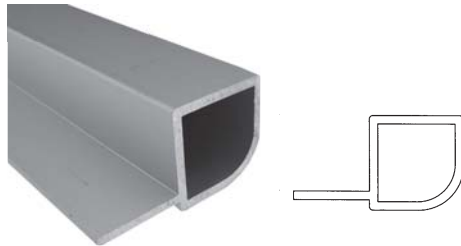

☒ 1:1 side 96

Varenr.	Længde	Flig	Pris pr. M.
52.4122	5 m	20 mm	

52.4101