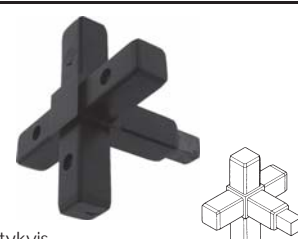

10 stk el. stykvis

Varenr.	Farve	Enhed	Pris pr. stk.
45.0250*	Sort	stk.	

* Udgår, sælges så længe lager haves

Samleled