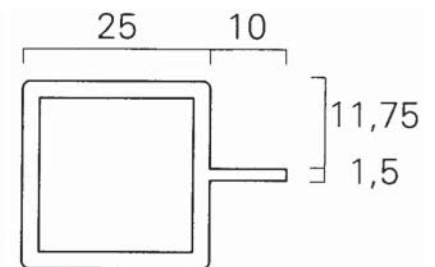

Varenr.	Længde	Pris pr. M.
50.4090	5 m	

Varenr.	Længde	Flig	Pris pr. M.
52.4120	5 m	20 mm	

Varenr.	Længde	Flig	Pris pr. M.
52.4110	5 m	20 mm	

Varenr.	Længde	Flig	Pris pr. M.
52.4100	5 m	20 mm	

Varenr.	Længde	Flig	Pris pr. M.
52.4190	5 m	20 mm	

Varenr.	Længde	Flig	Pris pr. M.
52.4180	5 m	20 mm	

Varenr.	L	Flig	Not	Pris pr. M.
52.3960*	5 m	8 mm	7 mm	

Varenr.	L	Flig	Not	Pris pr. M.
52.3113	5 m	8 mm	7 mm	

Varenr.	L	Flig	Not	Pris pr. M.
52.3114	5 m	8 mm	7 mm	

Varenr.	L	Flig	Not	Pris pr. M.
52.3115	5 m	8 mm	7 mm	

Varenr.	L	Flig	Not	Pris pr. M.
52.3116	5 m	8 mm	7 mm	

Målfast tegning 1:1

KUBUS -Byggesystem

KUBUS Byggesystem er baseret på natureloxerede aluminiumsprofiler og samleled med stalkerne.

KUBUS profilerne er det eneste system, med en godstykkelse på 2,25 mm

KUBUS samleled er med svejst stalkerne i samleledet, til ekstra forstærkning af samlinger og hjørner.

KUBUS Systemet er et af de mest ud-

byggede byggesystemer, der findes. Systemet er gennem tiden blevet udbygget med mange forskellige profiler, bla. profiler med not og flig til f.eks. fastgørelse af sider og lignende. Kombinationsmulighederne er mange med bl.a. træ, glas og stålplader som kan lægges i mellem fligene i silikone eller fastgøres med skrue eller dobbeltklæbende tape.

Vinkelskinner til stikvogne fastgøres med popnitter. Hjul fastgøres med en stump rør eller med trekantplader i fligene.

Se samle vejledning side 61

* Udgår sælges så længe lager haves