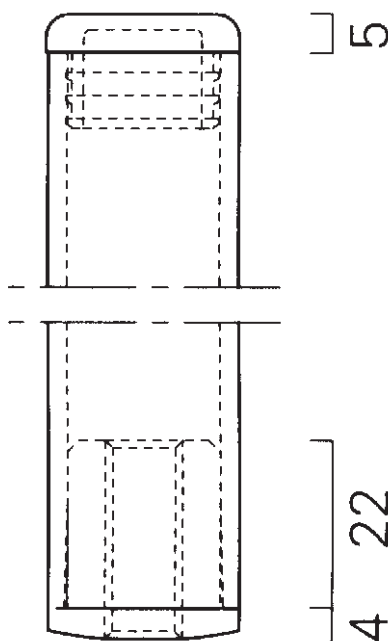

Målfast tegning 1:1

Elegance SN 22

Mål 22 x 27 mm
Til 6 mm. glas

Elegance SN 50

Mål 50 x 50 mm.
Til 6 mm. glas.

Elegance SN 22 og SN 50 byggesystem er specielt fremstillet til finere inventar. Der er lagt vægt på profilernes design, som er med til at skabe et elegant og let inventarmøbel.