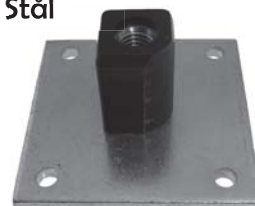

Gevinddup

Varenr.	Farve	Gevind	Pris pr. stk.
45.6320R	Sort	M10	

Gevinddup

Varenr.	Farve	Gevind	Pris pr. stk.
45.2081	Grå	M10	

Stillefod

Varenr.	Farve	Gevind	Pris stk
44.1154	Krom	M10	

Fodplade Stål

Varenr.	Farve	Mål	Pris stk
45.2565R	Stål	65x65	
45.2570R	Aluminium	55x55	