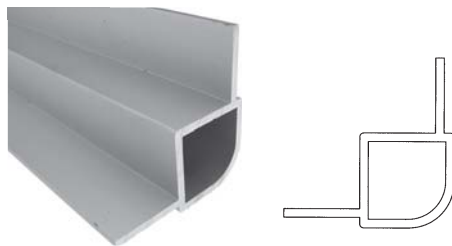

☒ 1:1 side 96

Varenr.	Længde	Flig	Pris pr.M.
52.4191	5 m	20 mm	

52.4102