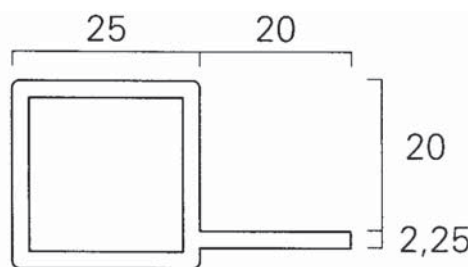

Varenr.	Længde	Pris pr. M.
50.4090	5 m	

Varenr.	Længde	Flig	Pris pr. M.
52.4120	5 m	20 mm	

Varenr.	Længde	Flig	Pris pr. M.
52.4110	5 m	20 mm	

Varenr.	Længde	Flig	Pris pr. M.
52.4100	5 m	20 mm	

Varenr.	Længde	Flig	Pris pr. M.
52.4190	5 m	20 mm	

Varenr.	Længde	Flig	Pris pr. M.
52.4180	5 m	20 mm	

Varenr.	L	Flig	Not	Pris pr. M.
52.3960*	5 m	8 mm	7 mm	

Varenr.	L	Flig	Not	Pris pr. M.
52.3113	5 m	8 mm	7 mm	

Varenr.	L	Flig	Not	Pris pr. M.
52.3114	5 m	8 mm	7 mm	

Varenr.	L	Flig	Not	Pris pr. M.
52.3115	5 m	8 mm	7 mm	

Varenr.	L	Flig	Not	Pris pr. M.
52.3116	5 m	8 mm	7 mm	

Målfast tegning 1:1

KUBUS -Byggesystem

KUBUS Byggesystem er baseret på natureloxerede aluminiumsprofiler og samleled med stalkerne.

KUBUS profilerne er det eneste system, med en godstykkelse på 2,25 mm

KUBUS samleled er med svejst stalkerne i samleledet, til ekstra forstærkning af samlinger og hjørner.

KUBUS Systemet er et af de mest ud-

byggede byggesystemer, der findes. Systemet er gennem tiden blevet udbygget med mange forskellige profiler, bla. profiler med not og flig til f.eks. fastgørelse af sider og lignende. Kombinationsmulighederne er mange med bl.a. træ, glas og stålplader som kan lægges i mellem fligene i silikone eller fastgøres med skrue eller dobbeltklæbende tape.

Vinkelskinner til stikvogne fastgøres med popnitter. Hjul fastgøres med en stump rør eller med trekantplader i fligene.

Se samle vejledning side 61

* Udgår sælges så længe lager haves