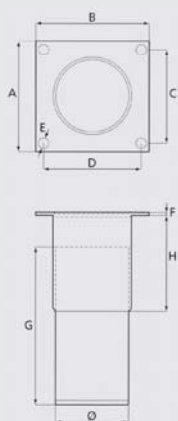

Diskben

◀ Slebet rustfri stål

Ben 12

Ben 24

Diskben

- Rustfri diskben
- Stille mulighed op til 10 cm. Se tabel
- Bæreevne: Direkte tryk pr. ben: 150 kg.

 4 stk. el. stykvis

Varenr.	Højde	Enhed	Pris stk.
BEN12	9 - 12 cm	stk.	

Varenr.	Højde	Enhed	Pris stk.
BEN24	14 - 24 cm	stk.	

Ben 35

Ben 74

Ben 92

Varenr.	Højde	Enhed	Pris stk.
BEN35	23 - 32 cm	stk.	

Varenr.	Højde	Enhed	Pris stk.
BEN74	64 - 74 cm	stk.	

Varenr.	Højde	Enhed	Pris stk.
BEN92	84 - 92 cm	stk.	

Mål skema:

Varenr.	Højde	A x B	C x D	E mm	H mm	Ø
BEN12	9 - 12 cm	70 x 70	55 x 55	6	62	55
BEN24	14 - 24 cm	100 x 100	66 x 66	8	130	55
BEN35	23 - 32 cm	100 x 100	66 x 66	8	220	55
BEN74	64 - 74 cm	100 x 100	66 x 66	8	640	55
BEN92	84 - 92 cm	100 x 100	66 x 66	8	830	55