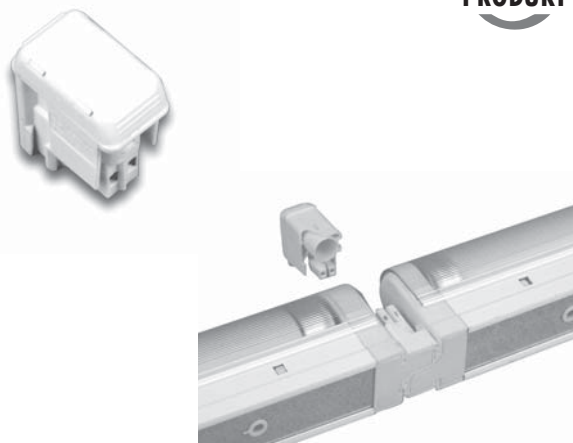

Diskbelysning

◀ HERA Slimlite CS 220 Volt

Lysprofil og endekappe

Skæres på mål 5 kr. pr. snit + 10 % spildtillæg.

1:1 side 101

Varenr.	Type	L.	Enhed	Pris
52.3320	Profil	5 m.	meter	
43.2774	Endekappe	-	stk.	

Slimlite CS

Bemærk!
Slimlite XL udgår.
Sælges så længe lager haves.

Download datablad på www.jnc.dk

Varenr.	W	L	Enhed	Pris pr. stk.
CS6	6 w	259 mm	stk.	
CS8	8 w	335 mm	stk.	
CS14	14 w	595 mm	stk.	
CS21	21 w	895 mm	stk.	
CS28	28 w	1195 mm	stk.	
CS35	35 w	1495 mm	stk.	

Forbindelsestykke

Varenr.	Farve	Enhed	Pris pr. stk.
CSK	Hvid	stk.	

Klips

Til montering af HERA slimlite CS

Varenr.	Farve	Enhed	Pris pr. stk.
45.1332	hvid	stk.	

Tilslutning

Varenr.	Type	Ledning	Enhed	Pris pr. stk.
CS42	Strøm tils.	1800 mm	stk.	
CS150	Forlænger	150 mm	stk.	
CS300	Forlænger	300 mm	stk.	
CS600	Forlænger	600 mm	stk.	
CS1200	Forlænger	1200 mm	stk.	
CS1800	Forlænger	1800 mm	stk.	
CS44	Tils. HVLCS	1800 mm	stk.	