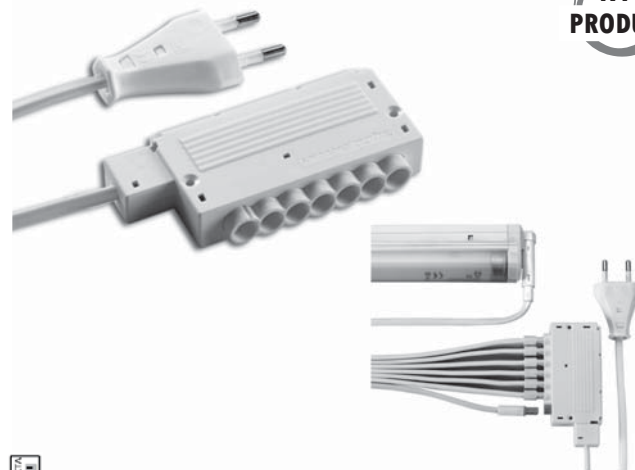

Fordelerbox 220 V

Varenr.	Længde	Strøm tilslut.	Enhed	Pris pr. stk.
HVLCS	2 m	6 stk.	stk.