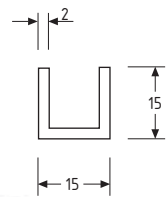

70.1252

2 stk el. stykvis

1:1 side 102

Varenr.	Mål mm.	L.	Pris lgd.
70.1252	25x25x1,5	5 m	

70.0082

2 stk el. stykvis

1:1 side 102

Varenr.	Mål mm	L.	Not	Pris lgd.
70.0082	8x8x1	5 m	6 mm	

70.0112

2 stk el. stykvis

1:1 side 102

Varenr.	Mål mm	L.	Not	Pris lgd.
70.0112	11x12x1,5	5 m	8 mm	

70.0152 / 70.0152A

2 stk el. stykvis

1:1 side 102

Varenr.	Mål mm	L.	Not	Pris lgd.
70.0152	15x15x2	5 m	11 mm	
70.0152A*	15x15x2	5 m	11 mm	

* A= Alinox (rustfrit look eloxeret)

70.0172

2 stk el. stykvis

1:1 side 102

Varenr.	Mål mm	L.	Pris lgd.
70.0172	15x15x1,5	5 m	

70.0202

2 stk el. stykvis

1:1 side 102

Varenr.	Mål mm	L.	Pris lgd.
70.0202	20x20x1,5	5 m	

70.0402

2 stk el. stykvis

1:1 side 102

Varenr.	Mål mm	L.	Pris lgd.
70.0402	25x25x1,5	5 m	

20.0732

Bæreevne:
30 cm D = 50 kg/m
40 cm D = 32 kg/m

1:1 side 102