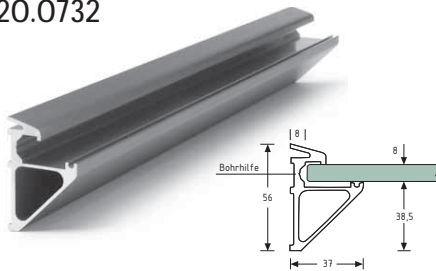

* A= Alinox (rustfrit look eloxeret)

70.0172

2 stk el. stykvis

1:1 side 102

Varenr.	Mål mm	L.	Pris lgd.
70.0172	15x15x1,5	5 m	

70.0202

2 stk el. stykvis

1:1 side 102

Varenr.	Mål mm	L.	Pris lgd.
70.0202	20x20x1,5	5 m	

70.0402

2 stk el. stykvis

1:1 side 102

Varenr.	Mål mm	L.	Pris lgd.
70.0402	25x25x1,5	5 m	

20.0732

Bæreevne:
30 cm D = 50 kg/m
40 cm D = 32 kg/m

1:1 side 102

Varenr.	Glastyk.	Farve	Pris pr. M.
20.0732	8 mm	Elox Alu	
20.0732K	8 mm	Krom	

20.0752

Bæreevne:
30 cm D = 50 kg/m
40 cm D = 32 kg/m

1:1 side 102

Varenr.	Glastyk.	Farve	Pris pr. M.
20.0752	10 mm	Elox Alu	
20.0752K	10 mm	Krom	

20.0772

Bæreevne:
30 cm D = 50 kg/m
40 cm D = 32 kg/m

1:1 side 102

Varenr.	Glastyk.	Farve	Pris pr. M.
20.0772	10 mm	Elox Alu	
20.0772K	10 mm	Krom	