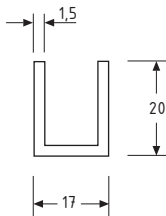

70.0112

2 stk el. stykvis

1:1 side 102

Varenr.	Mål mm	L.	Not	Pris lgd.
70.0112	11x12x1,5	5 m	8 mm	

70.0152 / 70.0152A

2 stk el. stykvis

1:1 side 102

Varenr.	Mål mm	L.	Not	Pris lgd.
70.0152	15x15x2	5 m	11 mm	
70.0152A*	15x15x2	5 m	11 mm	

* A= Alinox (rustfrit look eloxeret)

70.0172

2 stk el. stykvis

1:1 side 102

Varenr.	Mål mm	L.	Pris lgd.
70.0172	15x15x1,5	5 m	

70.0202

2 stk el. stykvis

1:1 side 102

Varenr.	Mål mm	L.	Pris lgd.
70.0202	20x20x1,5	5 m	

70.0402

2 stk el. stykvis

1:1 side 102

Varenr.	Mål mm	L.	Pris lgd.
70.0402	25x25x1,5	5 m	

20.0732

Bæreevne:
30 cm D = 50 kg/m
40 cm D = 32 kg/m

1:1 side 102

20.0772

Bæreevne:
30 cm D = 50 kg/m
40 cm D = 32 kg/m

1:1 side 102

Varenr.	Glastyk.	Farve	Pris pr. M.
20.0772	10 mm	Elox Alu	
20.0772K	10 mm	Krom	