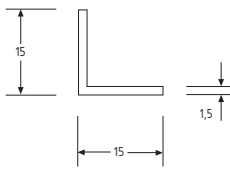

70.1152

2 stk el. stykvis

1:1 side 102

Varenr.	Mål mm	L.	Pris lgd.
70.1152	15x15x1,5	5 m	

70.1202

2 stk el. stykvis

1:1 side 102

Varenr.	Mål mm	L.	Pris lgd.
70.1202	20x20x1,5	5 m	

70.1252

2 stk el. stykvis

1:1 side 102

Varenr.	Mål mm.	L.	Pris lgd.
70.1252	25x25x1,5	5 m	

70.0082

2 stk el. stykvis

1:1 side 102

Varenr.	Mål mm	L.	Not	Pris lgd.
70.0082	8x8x1	5 m	6 mm	

Varenr.	Mål mm	L.	Pris lgd.
70.0202	20x20x1,5	5 m	

70.0402

2 stk el. stykvis

1:1 side 102

Varenr.	Mål mm	L.	Pris lgd.
70.0402	25x25x1,5	5 m	

20.0732

Bæreevne:
30 cm D = 50 kg/m
40 cm D = 32 kg/m

1:1 side 102

20.0772

Bæreevne:
30 cm D = 50 kg/m
40 cm D = 32 kg/m

1:1 side 102

Varenr.	Glastyk.	Farve	Pris pr. M.
20.0772	10 mm	Elox Alu	
20.0772K	10 mm	Krom	