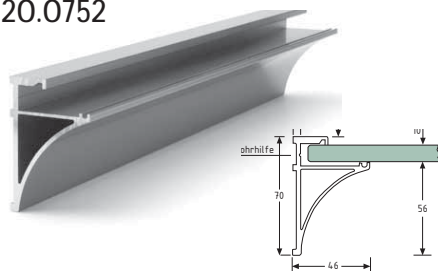

* A= Alinox (rustfrit look eloxeret)

70.0172

2 stk el. stykvis

1:1 side 102

Varenr.	Mål mm	L.	Pris lgd.
70.0172	15x15x1,5	5 m	

70.0202

2 stk el. stykvis

1:1 side 102

Varenr.	Mål mm	L.	Pris lgd.
70.0202	20x20x1,5	5 m	

70.0402

2 stk el. stykvis

1:1 side 102

Varenr.	Mål mm	L.	Pris lgd.
70.0402	25x25x1,5	5 m	

20.0732

Bæreevne:
30 cm D = 50 kg/m
40 cm D = 32 kg/m

1:1 side 102

Varenr.	Glastyk.	Farve	Pris pr. M.
20.0732	8 mm	Elox Alu	
20.0732K	8 mm	Krom	

20.0752

Bæreevne:
30 cm D = 50 kg/m
40 cm D = 32 kg/m

1:1 side 102

Varenr.	Glastyk.	Farve	Pris pr. M.
20.0752	10 mm	Elox Alu	
20.0752K	10 mm	Krom	