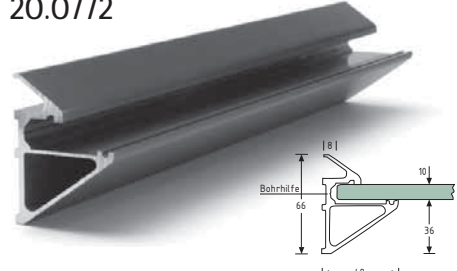

Varenr.	Glastyk.	Farve	Pris pr. M.
20.0732	8 mm	Elox Alu	
20.0732K	8 mm	Krom	

20.0752

Bæreevne:
30 cm D = 50 kg/m
40 cm D = 32 kg/m

1:1 side 102

Varenr.	Glastyk.	Farve	Pris pr. M.
20.0752	10 mm	Elox Alu	
20.0752K	10 mm	Krom	

20.0772

Bæreevne:
30 cm D = 50 kg/m
40 cm D = 32 kg/m

1:1 side 102

Varenr.	Glastyk.	Farve	Pris pr. M.
20.0772	10 mm	Elox Alu	
20.0772K	10 mm	Krom	