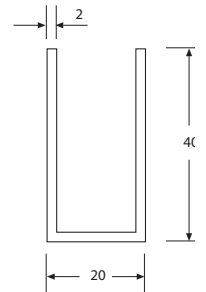

* A= Alinox (rustfrit look eloxeret)

70.0172

2 stk el. stykvis

1:1 side 102

Varenr.	Mål mm	L.	Pris lgd.
70.0172	15x15x1,5	5 m	

70.0202

2 stk el. stykvis

1:1 side 102

Varenr.	Mål mm	L.	Pris lgd.
70.0202	20x20x1,5	5 m	

70.0402

2 stk el. stykvis

1:1 side 102

Varenr.	Mål mm	L.	Pris lgd.
70.0402	25x25x1,5	5 m	

20.0732

Bæreevne:
30 cm D = 50 kg/m
40 cm D = 32 kg/m

1:1 side 102

Varenr.	Glastyk.	Farve	Pris pr. M.
20.0732	8 mm	Elox Alu	
20.0732K	8 mm	Krom	

20.0752

Bæreevne:
30 cm D = 50 kg/m
40 cm D = 32 kg/m

1:1 side 102

Varenr.	Glastyk.	Farve	Pris pr. M.
20.0752	10 mm	Elox Alu	
20.0752K	10 mm	Krom	

20.0772

Bæreevne:
30 cm D = 50 kg/m
40 cm D = 32 kg/m

1:1 side 102

Varenr.	Glastyk.	Farve	Pris pr. M.
20.0772	10 mm	Elox Alu	
20.0772K	10 mm	Krom	