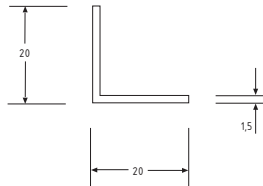

70.1152

2 stk el. stykvis

1:1 side 102

Varenr.	Mål mm	L.	Pris lgd.
70.1152	15x15x1,5	5 m	

70.1202

2 stk el. stykvis

1:1 side 102

Varenr.	Mål mm	L.	Pris lgd.
70.1202	20x20x1,5	5 m	

70.1252

2 stk el. stykvis

1:1 side 102

Varenr.	Mål mm.	L.	Pris lgd.
70.1252	25x25x1,5	5 m	

70.0082

2 stk el. stykvis

1:1 side 102

Varenr.	Mål mm	L.	Not	Pris lgd.
70.0082	8x8x1	5 m	6 mm	

Varenr.	Mål mm	L.	Pris lgd.
70.0202	20x20x1,5	5 m	

70.0402

2 stk el. stykvis

1:1 side 102

Varenr.	Mål mm	L.	Pris lgd.
70.0402	25x25x1,5	5 m	

20.0732

Bæreevne:
30 cm D = 50 kg/m
40 cm D = 32 kg/m

1:1 side 102

20.0772

Bæreevne:
30 cm D = 50 kg/m
40 cm D = 32 kg/m

1:1 side 102

Varenr.	Glastyk.	Farve	Pris pr. M.
20.0772	10 mm	Elox Alu	
20.0772K	10 mm	Krom	