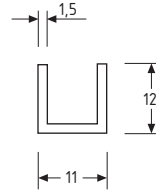

70.1152

2 stk el. stykvis

1:1 side 102

Varenr.	Mål mm	L.	Pris lgd.
70.1152	15x15x1,5	5 m	

70.1202

2 stk el. stykvis

1:1 side 102

Varenr.	Mål mm	L.	Pris lgd.
70.1202	20x20x1,5	5 m	

70.1252

2 stk el. stykvis

1:1 side 102

Varenr.	Mål mm.	L.	Pris lgd.
70.1252	25x25x1,5	5 m	

70.0082

2 stk el. stykvis

1:1 side 102

Varenr.	Mål mm	L.	Not	Pris lgd.
70.0082	8x8x1	5 m	6 mm	

70.0112

2 stk el. stykvis

1:1 side 102

Varenr.	Mål mm	L.	Not	Pris lgd.
70.0112	11x12x1,5	5 m	8 mm	

70.0152 / 70.0152A

2 stk el. stykvis

1:1 side 102

Varenr.	Mål mm	L.	Not	Pris lgd.
70.0152	15x15x2	5 m	11 mm	
70.0152A*	15x15x2	5 m	11 mm	

Varenr.	Mål mm	L.	Pris lgd.
70.0202	20x20x1,5	5 m	

70.0402

2 stk el. stykvis

1:1 side 102

Varenr.	Mål mm	L.	Pris lgd.
70.0402	25x25x1,5	5 m	

20.0732

Bæreevne:
30 cm D = 50 kg/m
40 cm D = 32 kg/m

1:1 side 102