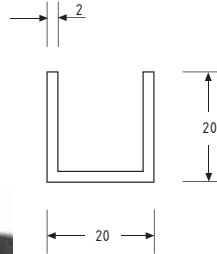

* A= Alinox (rustfrit look eloxeret)

70.0172

2 stk el. stykvis

1:1 side 102

Varenr.	Mål mm	L.	Pris lgd.
70.0172	15x15x1,5	5 m	

70.0202

2 stk el. stykvis

1:1 side 102

Varenr.	Mål mm	L.	Pris lgd.
70.0202	20x20x1,5	5 m	

70.0402

2 stk el. stykvis

1:1 side 102

Varenr.	Mål mm	L.	Pris lgd.
70.0402	25x25x1,5	5 m	

20.0732

Bæreevne:
30 cm D = 50 kg/m
40 cm D = 32 kg/m

1:1 side 102