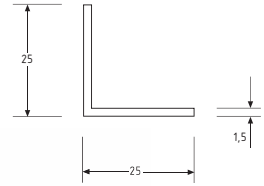

70.1152

2 stk el. stykvis

1:1 side 102

Varenr.	Mål mm	L.	Pris lgd.
70.1152	15x15x1,5	5 m	

70.1202

2 stk el. stykvis

1:1 side 102

Varenr.	Mål mm	L.	Pris lgd.
70.1202	20x20x1,5	5 m	

70.1252

2 stk el. stykvis

1:1 side 102

Varenr.	Mål mm.	L.	Pris lgd.
70.1252	25x25x1,5	5 m	

70.0082

2 stk el. stykvis

1:1 side 102

Varenr.	Mål mm	L.	Not	Pris lgd.
70.0082	8x8x1	5 m	6 mm	

Varenr.	Mål mm	L.	Pris lgd.
70.0202	20x20x1,5	5 m	

70.0402

2 stk el. stykvis

1:1 side 102

Varenr.	Mål mm	L.	Pris lgd.
70.0402	25x25x1,5	5 m	

20.0732

Bæreevne:
30 cm D = 50 kg/m
40 cm D = 32 kg/m

1:1 side 102

20.0772

Bæreevne:
30 cm D = 50 kg/m
40 cm D = 32 kg/m

1:1 side 102

Varenr.	Glastyk.	Farve	Pris pr. M.
20.0772	10 mm	Elox Alu	
20.0772K	10 mm	Krom	