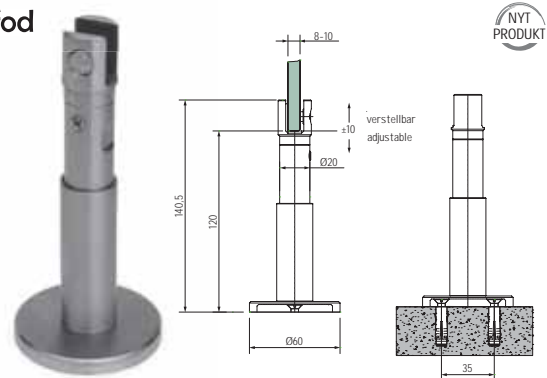

Glasvægsfod

Varenr.	Glastyk.	Højde	Mat.	Enhed	Pris stk.
45.5759	8 - 10 mm	12 cm	Rustfri	stk.	

Glasvægsfod JNC

Varenr.	Glastyk.	Højde	Farve	Enhed	Pris stk.
45.5760	6 - 10 mm	5 - 15 cm	Rustfri	stk.	

Skærmvægge i glas til baderum.

- Brusekabine
- Afskærmning
- Rumdeler

Se side 21 eller download brochure på www.jnc.dk/download.htm