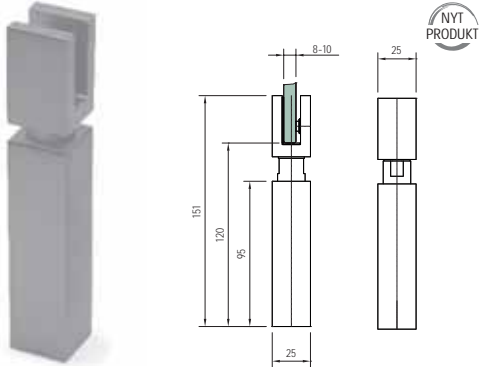

## Glasvægsfod

Varenr.	Glastyk.	Materiale	Enhed	Pris pr. stk.
45.5870	8 - 10 mm	Matkrom	stk.	