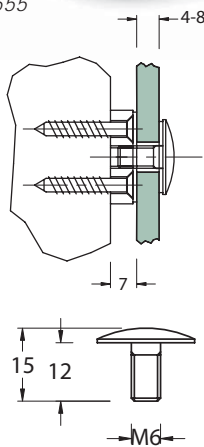

60.0755

60.0855

Varenr.	Type	Knap Ø	Farve	Enhed	Pris pr. stk.
60.0755	Rund	20 mm.	Rustfri	stk.	
60.0855	Flad	20 mm.	Rustfri	stk.	

Spejlknap Rustfri poleret

60.0555

60.0705

Varenr.	Type	Knap Ø	Glashul Ø	Farve	Enhed	Pris stk.
60.0555	Rund	20 mm	9 mm	Rustfri	stk.	
60.0705	Spids	20 mm	9 mm	Rustfri	stk.	