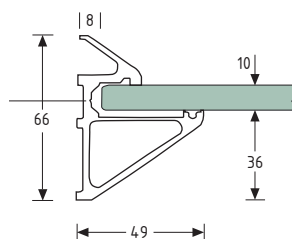

Endekappe til 20.0772

Varenr.	Tykkelse	Farve	Enhed	Pris pr. stk.
20.0786	3 mm	Mat-krom plast	sæt	
20.0786K	3 mm	Krom Plast	sæt	

Glashyldeprofil med LED lys

Se LED strips på side 79.
Passer til alle 3 profiler.

Forkromede U profiler. Til bl.a. badeværelser.

Se side 59