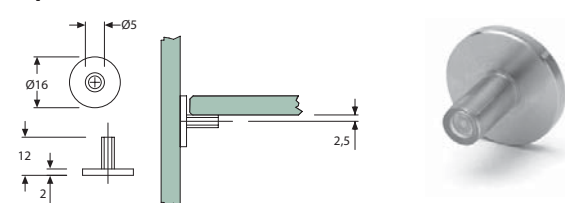

Glaspladeholdere

Varenr.	Bæreevne	Farve	Enhed	Pris pr. stk.
20.1595	10 kg pr. stk.	Rustfri	stk.