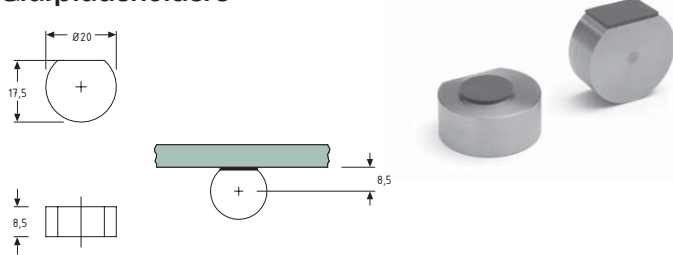

Glaspladeholdere

Varenr.	Bæreevne	Farve	Enhed	Pris pr. stk.
20.1545	10 kg pr. stk.	Rustfri	stk.