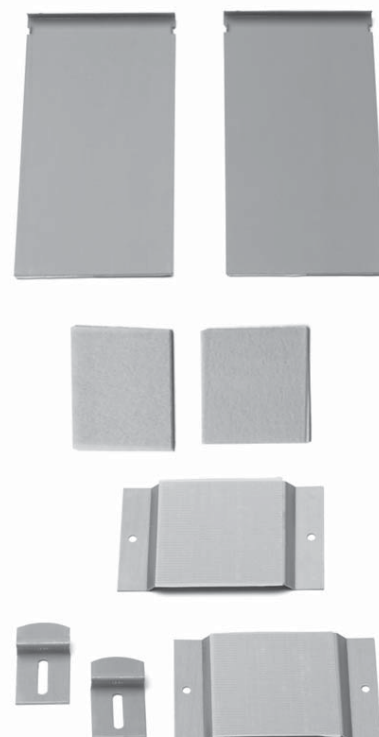

Spejlholderprofil

Varenr.	Glastyk.	Enhed	Pris M.
60.0050	6-8 mm	5 m	

Spejlholderprofil

Varenr.	Glastyk.	Enhed	Pris M.
60.0060	8 mm	2,9 m	

Skjult spejlholderbeslag

Komplet sæt med skruer og dübel

Varenr.	Glastyk.	Max M ²	Pris sæt
60.3900	6 mm.	1,60 m ²	