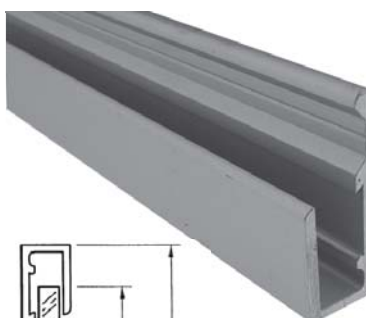

Spejlholderprofil og endekappe

Skæres på mål 5 kr. pr. snit + 10 % spildtillæg.

Varenr.	Glastyk.	Enhed	Pris
63.0020	6 mm	meter	
63.0022	-	sæt