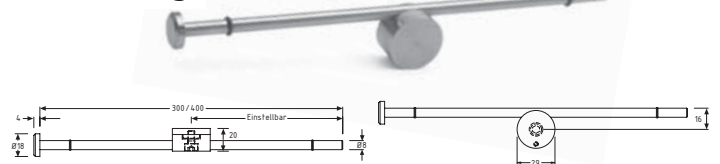

Rustfri stang

Varenr.	Bæreevne	Længde	Farve	Enhed	Pris stk.
20.1505	20 kg pr. par	200 mm	Rustfri	stk.	
20.1525	30 kg pr. par	300 mm	Rustfri	stk.	
20.1535	30 kg pr. par	400 mm	Rustfri	stk.