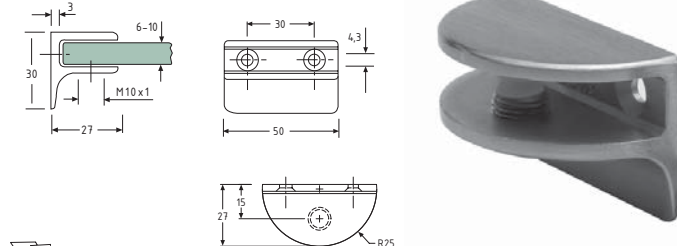

Glaspladeholder

20 stk. el. stykvis

Varenr.	Bæreevne	Farve	Enhed	Pris stk.
20.0421M	60 kg*	Mat krom	stk.	
20.0421K	60 kg*	Krom	stk.	
20.0421R	60 kg*	Rustfri	stk.