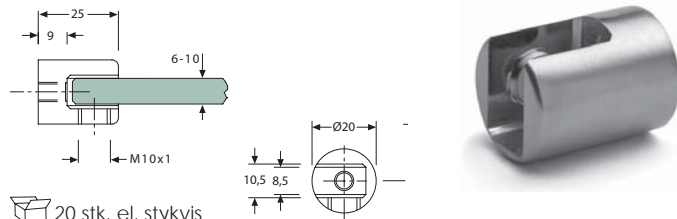

Glaspladeholder

20 stk. el. stykvis

Varenr.	Bæreevne	Farve	Enhed	Pris stk.
20.0011M	25 kg*	Mat krom	stk.	
20.0011K	25 kg*	Krom	stk.	
20.0011R	25 kg*	Rustfri	stk.	

Glaspladeholder

20 stk. el. stykvis

Varenr.	Type	Bæreevne	Farve	Enhed	Pris stk.
20.0021M	Højre	25 kg*	Mat krom	stk.	
20.0021M	Venstre	25 kg*	Mat krom	stk.	
20.0021K	Højre	25 kg*	Krom	stk.	
20.0021K	Venstre	25 kg*	Krom	stk.	