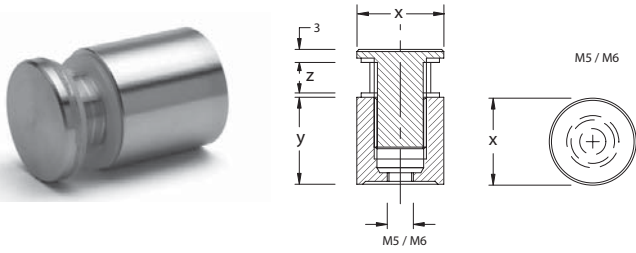

Afstandsholdere

Varenr.	Z	X	Y	Hul	farve	Pris pr. stk.
22.0015	2 - 6 mm	12	15	9	Rustfri	
22.0055	6 -12 mm	15	15	11	Rustfri	
22.0075	6 -12 mm	15	25	11	Rustfri	
22.0105	6 -16 mm	20	20	16	Rustfri	
22.0125	6 -16 mm	20	30	16	Rustfri	
22.0155	6 -12 mm	25	20	16	Rustfri	
22.0205	6 -16 mm	30	25	16	Rustfri