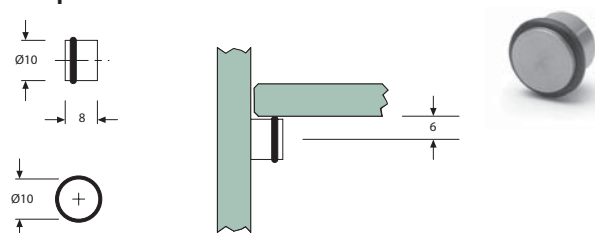

Glaspladeholdere

Varenr.	Bæreevne	Farve	Enhed	Pris pr. stk.
20.1575	10 kg pr. stk.	Rustfri	stk.