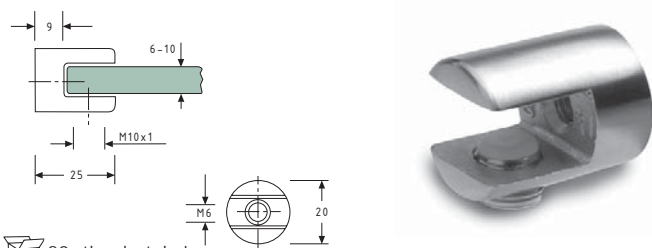

Glaspladeholder

20 stk. el. stykvis

Varenr.	Bæreevne	Farve	Enhed	Pris stk.
20.0011M	25 kg*	Mat krom	stk.	
20.0011K	25 kg*	Krom	stk.	
20.0011R	25 kg*	Rustfri	stk.	

Glaspladeholder

20 stk. el. stykvis

Varenr.	Type	Bæreevne	Farve	Enhed	Pris stk.
20.0021M	Højre	25 kg*	Mat krom	stk.	
20.0021M	Venstre	25 kg*	Mat krom	stk.	
20.0021K	Højre	25 kg*	Krom	stk.	
20.0021K	Venstre	25 kg*	Krom	stk.	