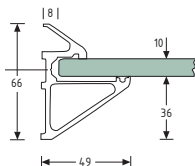

* Bæreevne

Vigtigt, vær opmærksom på den samlede vægt af hylden + det der stilles på den.

Den angivne vægt i tabeller er udregnet på baggrund af 2 glaspladeholdere + 1 glasplade.

Glasplademål: L800 x D200 x H8 mm.

** Kan skaffes hjem i matkrom og rustfri

20.0732

Skæres på mål 5 kr. pr. snit + 10 % spildtillæg.

1:1 side 91

Varenr.	Bæreevne	Glasyk.	Farve	Pris pr. M.
20.0732	30 cm D = 50 kg/m 40 cm D = 32 kg/m	8 mm	Elox Alu	
20.0732K	30 cm D = 50 kg/m 40 cm D = 32 kg/m	8 mm	Krom	

Endekappe til 20.0732

Varenr.	Tykkelse	Farve	Enhed	Pris pr. stk.
20.0746	3 mm	Mat-krom plast	sæt	
20.0746K	3 mm	krom plast	sæt	

20.0752

Skæres på mål 5 kr. pr. snit + 10 % spildtillæg.

1:1 side 91

Varenr.	Bæreevne	Glasyk.	Farve	Pris pr. M.
20.0752	30 cm D = 50 kg/m 40 cm D = 32 kg/m	10 mm	Elox Alu	
20.0752K	30 cm D = 50 kg/m 40 cm D = 32 kg/m	10 mm	Krom	

Endekappe til 20.0752

Varenr.	Tykkelse	Farve	Enhed	Pris pr. stk.
20.0766	3 mm	Mat-krom plast	sæt	
20.0766K	3 mm	Krom Plast	Sæt	

200772

Skæres på mål 5 kr. pr. snit + 10 % spildtillæg.

1:1 side 91

Varenr.	Bæreevne	Glasyk.	Farve	Pris pr. M.
20.0772	30 cm D = 50 kg/m 40 cm D = 32 kg/m	10 mm	Elox Alu	
20.0772K	30 cm D = 50 kg/m 40 cm D = 32 kg/m	10 mm	Krom	