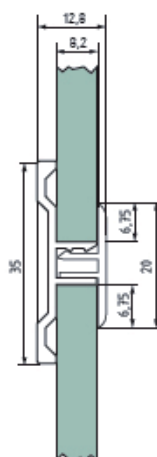

Varenr.	Bæreevne	Farve	Enhed	Pris stk.
20.1619	20 kg pr. stk.	Borosilicat glas	stk.	

Glaspladeholdere

Varenr.	Bæreevne	Farve	Enhed	Pris pr. stk.
20.1595	10 kg pr. stk.	Rustfri	stk.	

Rustfri stang

Varenr.	Bæreevne	Længde	Farve	Enhed	Pris stk.
20.1505	20 kg pr. par	200 mm	Rustfri	stk.	
20.1525	30 kg pr. par	300 mm	Rustfri	stk.	
20.1535	30 kg pr. par	400 mm	Rustfri	stk.	

Spejlholderprofil

Varenr.	Glastyk.	Enhed	Pris M.
60.0050	6-8 mm	5 m	

Spejlholderprofil

Varenr.	Glastyk.	Enhed	Pris M.
60.0060	8 mm	2,9 m	

Skjult spejlholderbeslag

Komplet sæt med skruer og dübel

Varenr.	Glastyk.	Max M ²	Pris sæt
60.3900	6 mm.	1,60 m ²	