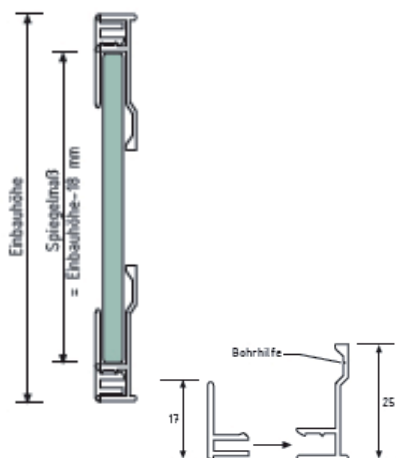

Varenr.	Bæreevne	Farve	Enhed	Pris stk.
20.1619	20 kg pr. stk.	Borosilicat glas	stk.	

Glaspladeholdere

Varenr.	Bæreevne	Farve	Enhed	Pris pr. stk.
20.1595	10 kg pr. stk.	Rustfri	stk.	

Rustfri stang

Varenr.	Bæreevne	Længde	Farve	Enhed	Pris stk.
20.1505	20 kg pr. par	200 mm	Rustfri	stk.	
20.1525	30 kg pr. par	300 mm	Rustfri	stk.	
20.1535	30 kg pr. par	400 mm	Rustfri	stk.	

Spejlholderprofil

Varenr.	Glastyk.	Enhed	Pris M.
60.0050	6-8 mm	5 m	

Spejlholderprofil

Varenr.	Glastyk.	Enhed	Pris M.
60.0060	8 mm	2,9 m	

Skjult spejlholderbeslag

Komplet sæt med skruer og dübel

Varenr.	Glastyk.	Max M ²	Pris sæt
60.3900	6 mm.	1,60 m ²	