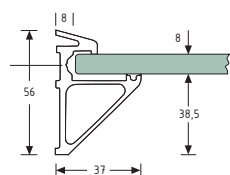

* Bæreevne

Vigtigt, vær opmærksom på den samlede vægt af hylden + det der stilles på den.

Den angivne vægt i tabeller er udregnet på baggrund af 2 glaspladeholdere + 1 glasplade.

Glasplademål: L800 x D200 x H8 mm.

** Kan skaffes hjem i matkrom og rustfri

20.0732

Skæres på mål 5 kr. pr. snit + 10 % spildtillæg.

1:1 side 91

Varenr.	Bæreevne	Glasyk.	Farve	Pris pr. M.
20.0732	30 cm D = 50 kg/m 40 cm D = 32 kg/m	8 mm	Elox Alu	
20.0732K	30 cm D = 50 kg/m 40 cm D = 32 kg/m	8 mm	Krom	

Endekappe til 20.0732

Varenr.	Tykkelse	Farve	Enhed	Pris pr. stk.
20.0746	3 mm	Mat-krom plast	sæt	
20.0746K	3 mm	krom plast	sæt	

20.0752

Skæres på mål 5 kr. pr. snit + 10 % spildtillæg.

1:1 side 91

Varenr.	Bæreevne	Glasyk.	Farve	Pris pr. M.
20.0752	30 cm D = 50 kg/m 40 cm D = 32 kg/m	10 mm	Elox Alu	
20.0752K	30 cm D = 50 kg/m 40 cm D = 32 kg/m	10 mm	Krom	