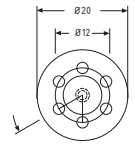

Komplet sæt med skruer og dübel

Varenr.	Glastyk.	Max M ²	Pris sæt
60.3800	6 mm.	0,80 m ²	

Spejlknap Rustfri poleret

Varenr.	Knap Ø	Farve	Enhed	Pris pr. stk.
60.0805	20 mm	Rustfri	stk.	

Spejlknap Rustfri poleret