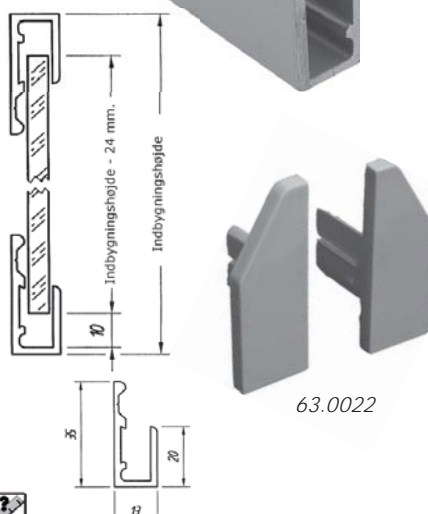

Spejlholderprofil og endekappe

Skæres på mål 5 kr. pr. snit + 10 % spildtillæg.

Varenr.	Glastyk.	Enhed	Pris
63.0020	6 mm	meter	
63.0022	-	sæt	

Skjult spejlholderbeslag

Komplet sæt med skruer, dübel og magneter

Varenr.	Glastyk.	Max M²	Pris sæt
60.3700	6 mm.	1,60 m²	

Skjult spejlholderbeslag

Komplet sæt med skruer og dübel