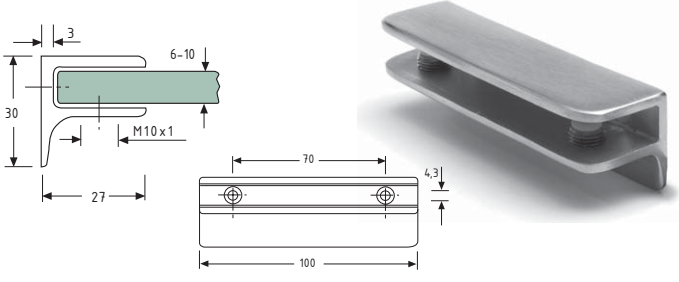

Glaspladeholder

10 stk. el. stykvis

Varenr.	Bæreevne	Farve	Enhed	Pris stk.
20.0471M	80 kg*	Mat krom	stk.	
20.0471K	80 kg*	Mat krom	stk.