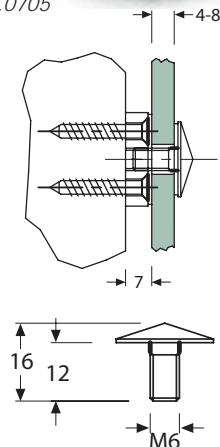

60.0755

60.0855

Varenr.	Type	Knap Ø	Farve	Enhed	Pris pr. stk.
60.0755	Rund	20 mm.	Rustfri	stk.	
60.0855	Flad	20 mm.	Rustfri	stk.	

Spejlknap Rustfri poleret

60.0555

60.0705

Varenr.	Type	Knap Ø	Glashul Ø	Farve	Enhed	Pris stk.
60.0555	Rund	20 mm	9 mm	Rustfri	stk.	
60.0705	Spids	20 mm	9 mm	Rustfri	stk.	