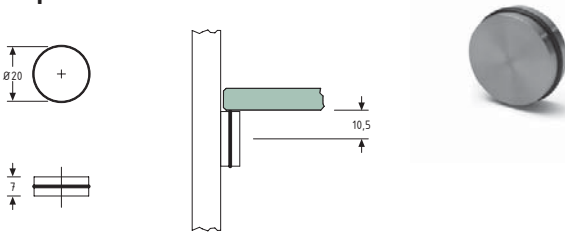

Rustfri ▶ Glaspladeholdere UV limning

Glaspladeholdere

Varenr.	Bæreevne	Farve	Enhed	Pris pr. stk.
20.1555M	20 kg pr. stk.	Rustfri	stk.