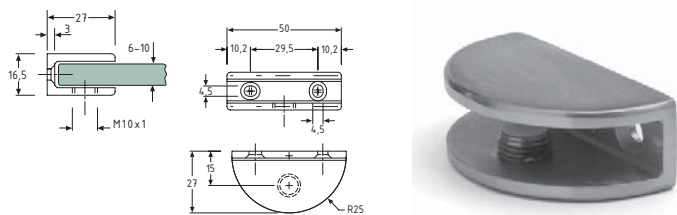

Glaspladeholder

20 stk. el. stykvis

Varenr.	Bæreevne	Farve	Enhed	Pris stk.
20.0401M	20 kg*	Mat krom	stk.	
20.0401K	20 kg*	Krom	stk.	
20.0401R	20 kg*	Rustfri	stk.