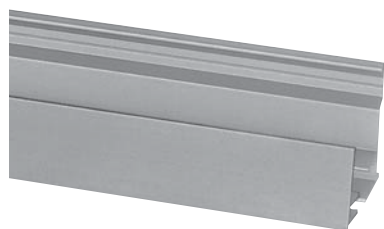

Spejlholderprofil

Varenr.	Glastyk.	Enhed	Pris M.
60.0050	6-8 mm	5 m