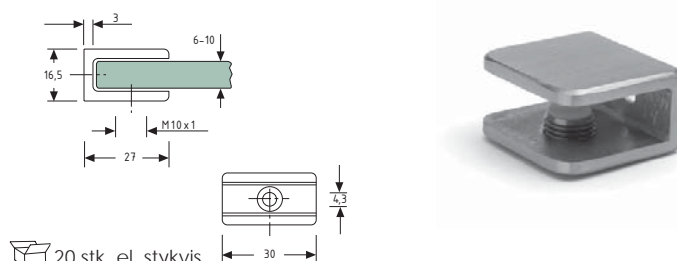

Glaspladeholder

20 stk. el. stykvis

Varenr.	Bæreevne	Farve	Enhed	Pris stk.
20.0301M	12 kg*	Mat krom	stk.	
20.0301K	12 kg*	Krom	stk.	
20.0301R	12 kg*	Rustfri	stk.