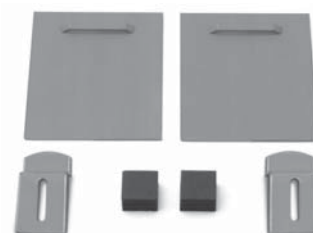

Skjult spejlholderbeslag

Komplet sæt med skruer og dübel

Varenr.	Glastyk.	Max M²	Pris sæt
60.3800	6 mm.	0,80 m²