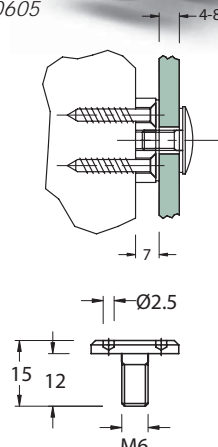

Varenr.	Type	Knap Ø	Glashul Ø	Farve	Enhed	Pris stk.
60.0505	Rund	20 mm	9 mm	Rustfri	stk.	
60.0605	Flad	20 mm	9 mm	Rustfri	stk.