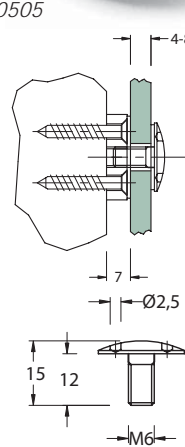

Varenr.	Type	Knap Ø	Glashul Ø	Farve	Enhed	Pris stk.
60.0505	Rund	20 mm	9 mm	Rustfri	stk.	
60.0605	Flad	20 mm	9 mm	Rustfri	stk.