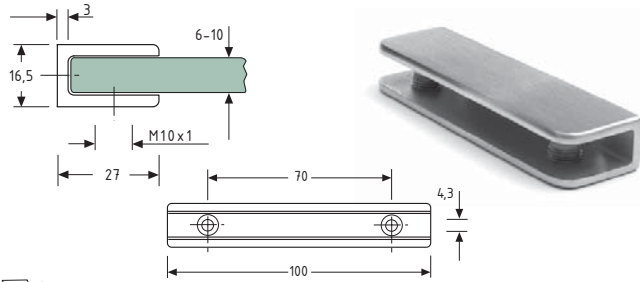

Glaspladeholder

20 stk. el. stykvis

Varenr.	Bæreevne	Farve	Enhed	Pris stk.
20.0501M	5 kg*	Mat krom	stk.	
20.0501K	5 kg*	Krom	stk.	
20.0501R	5 kg*	Rustfri	stk.	

* Bæreevne

Vigtigt, vær opmærksom på den samlede vægt af hylden + det der stilles på den.

Den angivne vægt i tabeller er udregnet på baggrund af 2 glaspladeholdere + 1 glasplade.

Glasplademål: L800 x D200 x H8 mm.

Se flere glaspladeholdere på www.sws-glasbaubeschlaege.de

Glaspladeholder

10 stk. el. stykvis