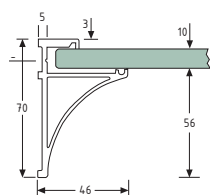

* Bæreevne

Vigtigt, vær opmærksom på den samlede vægt af hylden + det der stilles på den.

Den angivne vægt i tabeller er udregnet på baggrund af 2 glaspladeholdere + 1 glasplade.

Glasplademål: L800 x D200 x H8 mm.

** Kan skaffes hjem i matkrom og rustfri

20.0732

Skæres på mål 5 kr. pr. snit + 10 % spildtillæg.

1:1 side 91

Varenr.	Bæreevne	Glasyk.	Farve	Pris pr. M.
20.0732	30 cm D = 50 kg/m 40 cm D = 32 kg/m	8 mm	Elox Alu	
20.0732K	30 cm D = 50 kg/m 40 cm D = 32 kg/m	8 mm	Krom	

Endekappe til 20.0732

Varenr.	Tykkelse	Farve	Enhed	Pris pr. stk.
20.0746	3 mm	Mat-krom plast	sæt	
20.0746K	3 mm	krom plast	sæt	

20.0752

Skæres på mål 5 kr. pr. snit + 10 % spildtillæg.

1:1 side 91

Varenr.	Bæreevne	Glasyk.	Farve	Pris pr. M.
20.0752	30 cm D = 50 kg/m 40 cm D = 32 kg/m	10 mm	Elox Alu	
20.0752K	30 cm D = 50 kg/m 40 cm D = 32 kg/m	10 mm	Krom	