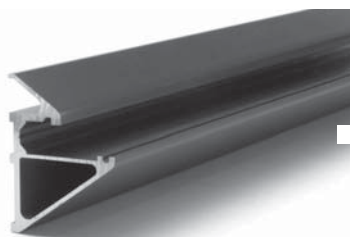

200772

Skæres på mål 5 kr. pr. snit + 10 % spildtillæg.

1:1 side 91

Varenr.	Bæreevne	Glasyk.	Farve	Pris pr. M.
20.0772	30 cm D = 50 kg/m 40 cm D = 32 kg/m	10 mm	Elox Alu	
20.0772K	30 cm D = 50 kg/m 40 cm D = 32 kg/m	10 mm	Krom