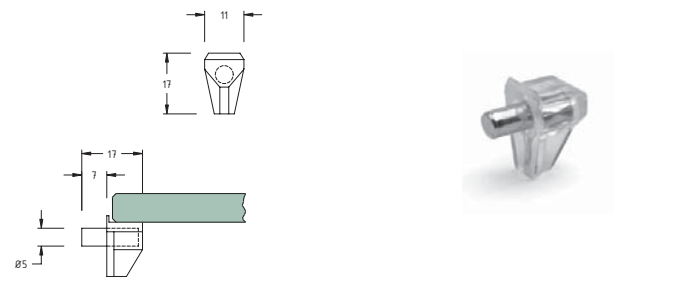

Glasplade stang til glashylder

Varenr.	Længde	Farve	Enhed	Pris stk.
20.0913**	150 mm	Blankkrom	stk.	
20.0923**	200 mm	Blankkrom	stk.	
20.0933**	250 mm	Blankkrom	stk.	

Hyldbærer

100 stk. el. stykvis

Varenr.	Bæreevne	Farve	Enhed	Pris stk.
20.0616	40 kg*	Mat krom	stk.	

* Bæreevne

Vigtigt, vær opmærksom på den samlede vægt af hylden + det der stilles på den.

Den angivne vægt i tabeller er udregnet på baggrund af 2 glaspladeholdere + 1 glasplade.

Glasplademål: L800 x D200 x H8 mm.