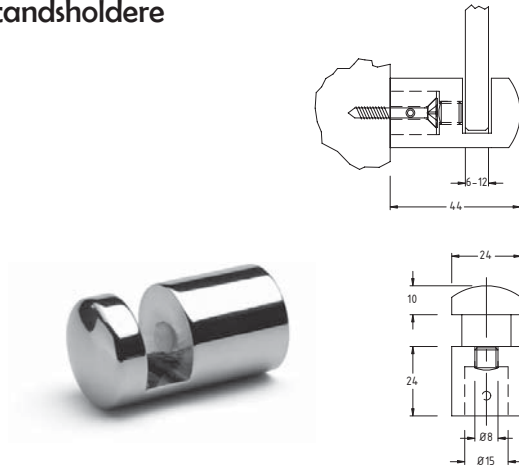

Afstandsholdere

Varenr.	Ø	Glas tyk.	Farve	Pris pr. stk.
22.2003M	24	5 -10 mm	Matkrom	
22.2003K	24	5 -10 mm	Krom