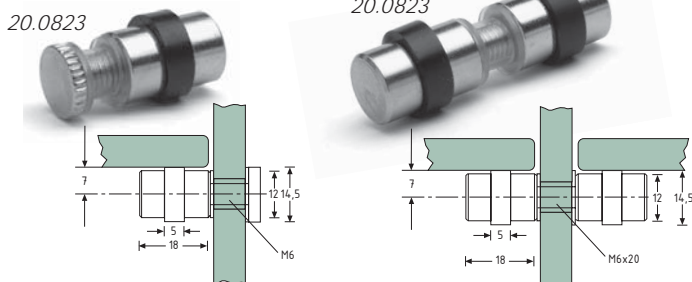

Glaspladeholder

10 stk. el. stykvis

Varenr.	Glashul	Farve	Enhed	Pris stk.
20.0803	8 mm	Messing forniklet	stk.	
20.0823	8 mm	Messing forniklet	stk.