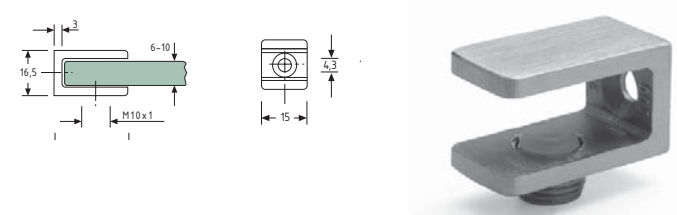

Glaspladeholder

20 stk. el. stykvis

Varenr.	Bæreevne	Farve	Enhed	Pris stk.
20.0501M	5 kg*	Mat krom	stk.	
20.0501K	5 kg*	Krom	stk.	
20.0501R	5 kg*	Rustfri	stk.	

* Bæreevne

Vigtigt, vær opmærksom på den samlede vægt af hylden + det der stilles på den.

Den angivne vægt i tabeller er udregnet på baggrund af 2 glaspladeholdere + 1 glasplade.

Glasplademål: L800 x D200 x H8 mm.

Se flere glaspladeholdere på www.sws-glasbaubeschlaege.de