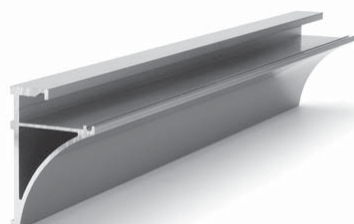

20.0752

Skæres på mål 5 kr. pr. snit + 10 % spildtillæg.

1:1 side 91

Varenr.	Bæreevne	Glasyk.	Farve	Pris pr. M.
20.0752	30 cm D = 50 kg/m 40 cm D = 32 kg/m	10 mm	Elox Alu	
20.0752K	30 cm D = 50 kg/m 40 cm D = 32 kg/m	10 mm	Krom