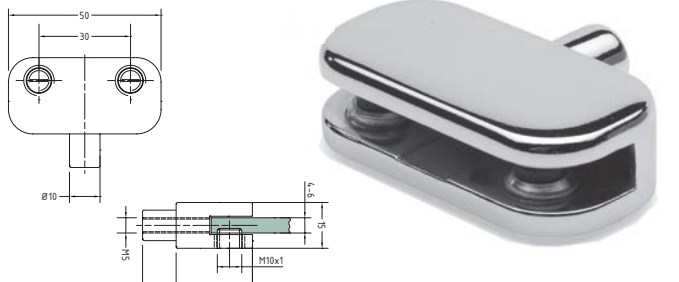

Glaspladeholder

20 stk. el. stykvis

Varenr.	Glashul	Farve	Enhed	Pris stk.
20.0691	8 mm	Messing forniklet	stk.