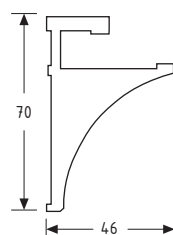

* Bæreevne

Vigtigt, vær opmærksom på den samlede vægt af hylden + det der stilles på den.

Den angivne vægt i tabeller er udregnet på baggrund af 2 glaspladeholdere + 1 glasplade.

Glasplademål: L800 x D200 x H8 mm.

Endekappe til 20.0732

Varenr.	Tykkelse	Farve	Enhed	Pris pr. stk.
20.0746	3 mm	Mat-krom plast	sæt	
20.0746K	3 mm	krom plast	sæt	

20.0752

Skæres på mål 5 kr. pr. snit + 10 % spildtillæg.

1:1 side 91

Varenr.	Bæreevne	Glasyk.	Farve	Pris pr. M.
20.0752	30 cm D = 50 kg/m 40 cm D = 32 kg/m	10 mm	Elox Alu	
20.0752K	30 cm D = 50 kg/m 40 cm D = 32 kg/m	10 mm	Krom	

Endekappe til 20.0752

Varenr.	Tykkelse	Farve	Enhed	Pris pr. stk.
20.0766	3 mm	Mat-krom plast	sæt	
20.0766K	3 mm	Krom Plast	Sæt	

200772

Skæres på mål 5 kr. pr. snit + 10 % spildtillæg.

1:1 side 91

Varenr.	Bæreevne	Glasyk.	Farve	Pris pr. M.
20.0772	30 cm D = 50 kg/m 40 cm D = 32 kg/m	10 mm	Elox Alu	
20.0772K	30 cm D = 50 kg/m 40 cm D = 32 kg/m	10 mm	Krom	