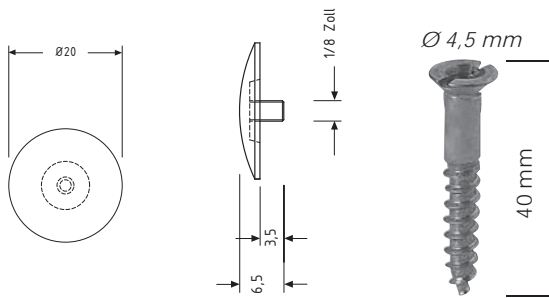

Varenr.	Glastyk.	Enhed	Pris
63.0020	6 mm	meter	
63.0022	-	sæt	

Skjult spejlholderbeslag

Komplet sæt med skruer, dübel og magneter

Varenr.	Glastyk.	Max M ²	Pris sæt
60.3700	6 mm.	1,60 m ²	

Skjult spejlholderbeslag

Komplet sæt med skruer og dübel

Varenr.	Glastyk.	Max M ²	Pris sæt
60.3800	6 mm.	0,80 m ²	

Spejlknap Rustfri poleret

Varenr.	Knap Ø	Farve	Enhed	Pris pr. stk.
60.0805	20 mm	Rustfri	stk.	

Spejlknap Rustfri poleret