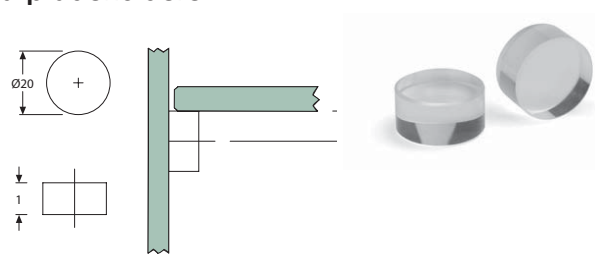

Glaspladeholdere

Varenr.	Bæreevne	Farve	Enhed	Pris stk.
20.1619	20 kg pr. stk.	Borosilicat glas	stk.