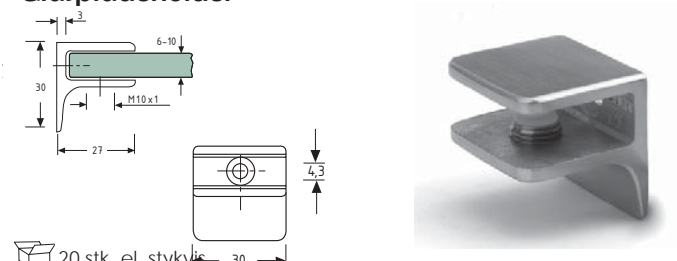

Glaspladeholder

20 stk. el. stykvis

Varenr.	Bæreevne	Farve	Enhed	Pris stk.
20.0321M	40 kg*	Mat krom	stk.	
20.0321K	40 kg*	Krom	stk.	
20.0321R	40 kg*	Rustfri	stk.