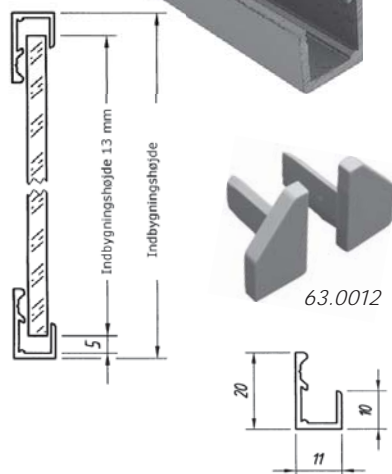

Spejlholderprofil og endekappe

Skæres på mål 5 kr. pr. snit + 10 % spildtillæg.

Varenr.	Glastyk.	Enhed	Pris
63.0010	6 mm	meter	
63.0012	-	sæt