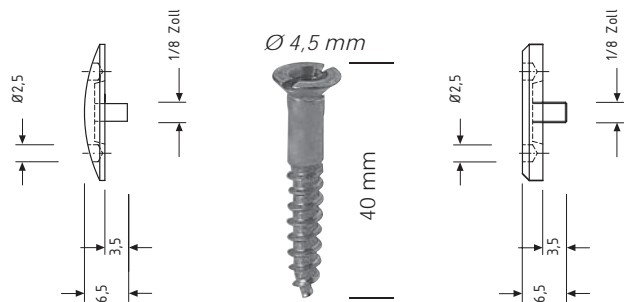

60.0755

60.0855

Varenr.	Type	Knap Ø	Farve	Enhed	Pris pr. stk.
60.0755	Rund	20 mm.	Rustfri	stk.	
60.0855	Flad	20 mm.	Rustfri	stk.