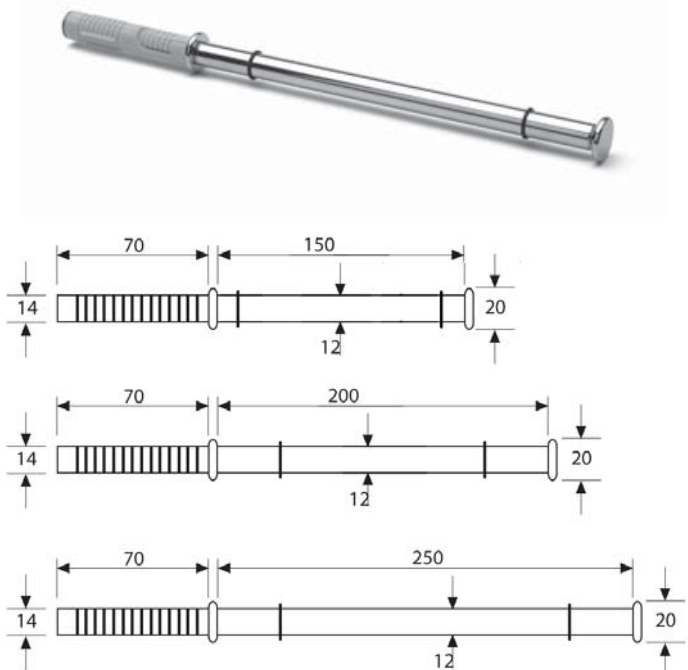

Den angivne vægt i tabeller er udregnet på baggrund af 2 glaspladeholdere + 1 glasplade.

Glasplademål: L800 x D200 x H8 mm.

Se flere glaspladeholdere på www.sws-glasbaubeschlaege.de

Glaspladeholder

10 stk. el. stykvis

Glasplade stang til glashylder

Varenr.	Længde	Farve	Enhed	Pris stk.
20.0913**	150 mm	Blankkrom	stk.	
20.0923**	200 mm	Blankkrom	stk.	
20.0933**	250 mm	Blankkrom	stk.	

Hyldbærer

100 stk. el. stykvis

Varenr.	Bæreevne	Farve	Enhed	Pris stk.
20.0616	40 kg*	Mat krom	stk.	