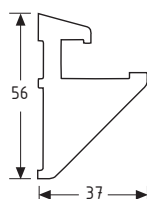

* Bæreevne

Vigtigt, vær opmærksom på den samlede vægt af hylden + det der stilles på den.

Den angivne vægt i tabeller er udregnet på baggrund af 2 glaspladeholdere + 1 glasplade.

Glasplademål: L800 x D200 x H8 mm.

** Kan skaffes hjem i matkrom og rustfri

20.0732

Skæres på mål 5 kr. pr. snit + 10 % spildtillæg.

1:1 side 91

Varenr.	Bæreevne	Glasyk.	Farve	Pris pr. M.
20.0732	30 cm D = 50 kg/m 40 cm D = 32 kg/m	8 mm	Elox Alu	
20.0732K	30 cm D = 50 kg/m 40 cm D = 32 kg/m	8 mm	Krom	

Endekappe til 20.0732

Varenr.	Tykkelse	Farve	Enhed	Pris pr. stk.
20.0746	3 mm	Mat-krom plast	sæt	
20.0746K	3 mm	krom plast	sæt	

20.0752

Skæres på mål 5 kr. pr. snit + 10 % spildtillæg.

1:1 side 91

Varenr.	Bæreevne	Glasyk.	Farve	Pris pr. M.
20.0752	30 cm D = 50 kg/m 40 cm D = 32 kg/m	10 mm	Elox Alu	
20.0752K	30 cm D = 50 kg/m 40 cm D = 32 kg/m	10 mm	Krom	