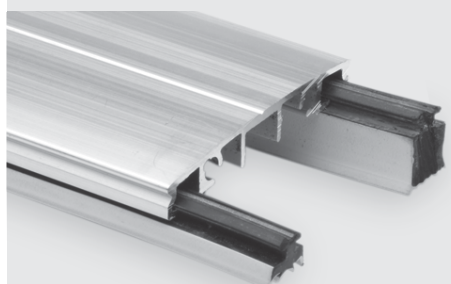

Halvtagsprofiler

Lamineret glas
Glastykkelse = 15 - 21,52 mm
Alle profiler er natureloxerede.

Bundprofil

Varenr.	Bredde	Længde	Pris lgd.
75.0102	50 mm	5 m	
75.0152	80 mm	5 m	

Topprofil

Varenr.	Bredde	Længde	Pris lgd.
75.0112	50 mm	5 m	
75.0162	80 mm	5 m	

Topdækprofil

Varenr.	Bredde	Længde	Pris lgd.
75.0122	50 mm	5 m	
75.0172	80 mm	5 m	

Endekappe

Varenr.	Bredde	Enhed	Pris stk.
75.0132	50 mm	stk	
75.0182	80 mm	stk	

Gummiprofil

Varenr.	Tyk.	Bredde	L.	Pris lgd.
75.0222	5 mm	50 mm	5 m	
75.0242	5 mm	80 mm	5 m	

Topprofil

Varenr.	Bredde	Længde	Pris lgd.
75.0250	50 mm	5 m	

Halvtagsprofiler variabel glastykkelse

Halvtagsprofil til variabel glastykkelse 8 - 21,52 mm
Med isolerende sorte tætningsprofiler
Alle profiler er natureloxerede.

Glasudhæng

- Glasbredde 1300 og 1700 mm
- Glastykkelse 16,76 - 21,52
- Rustfrit stål
- Kan ses hos JNC

Topbeslag m. stang

Væg- og glasbeslag

Glasbeslag

til montering på stang

Varenr.	Ø	Pris. stk
17.6025	150 mm	