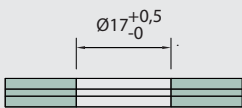

Glasudhængskonsol

- Glasbredde op til 1950 mm med to konsoller
- Glastykkelse 13,52 - 21,52
- Rustfrit stål

Hul mål