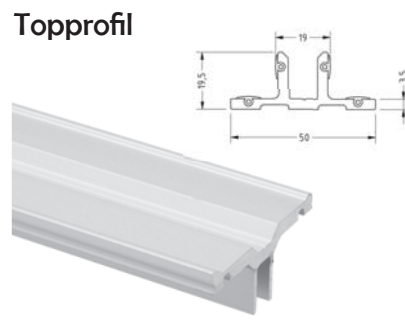

Halvtagsprofiler

Lamineret glas
Glastykkelse = 15 - 21,52 mm
Alle profiler er natureloxerede.

Bundprofil

Varenr.	Bredde	Længde	Pris lgd.
75.0102	50 mm	5 m	
75.0152	80 mm	5 m	

Topprofil

Varenr.	Bredde	Længde	Pris lgd.
75.0112	50 mm	5 m	
75.0162	80 mm	5 m	

Topdækprofil

Varenr.	Bredde	Længde	Pris lgd.
75.0122	50 mm	5 m	
75.0172	80 mm	5 m	

Endekappe

Varenr.	Bredde	Enhed	Pris stk.
75.0132	50 mm	stk	
75.0182	80 mm	stk	

Gummiprofil

Varenr.	Tyk.	Bredde	L.	Pris lgd.
75.0222	5 mm	50 mm	5 m	
75.0242	5 mm	80 mm	5 m	