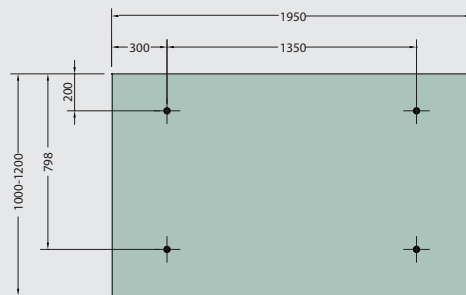

Varenr.	Ø	Glashul	Pris. stk.
17.6045	150 mm	Ø 40 mm	

Varenr.	Ø	Glashul	Pris. stk.
17.6085	70 mm	Ø 40 mm	

Glasudhængskonsol

- Glasbredde op til 1950 mm med to konsoller
- Glastykkelse 13,52 - 21,52
- Rustfrit stål

Hul mål

Max glasmål for 2 konsoller

Konsol

Varenr.	Længde	Glastyk.	Pris. stk.
17.6210	1 m	13,52 - 21,52	