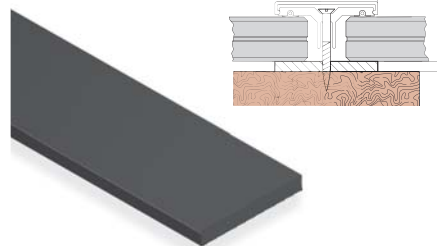

Halvtagsprofiler

Lamineret glas
Glastykkelse = 15 - 21,52 mm
Alle profiler er natureloxerede.

Bundprofil

Varenr.	Bredde	Længde	Pris lgd.
75.0102	50 mm	5 m	
75.0152	80 mm	5 m	

Topprofil

Varenr.	Bredde	Længde	Pris lgd.
75.0112	50 mm	5 m	
75.0162	80 mm	5 m	

Topdækprofil

Varenr.	Bredde	Længde	Pris lgd.
75.0122	50 mm	5 m	
75.0172	80 mm	5 m	

Endekappe

Varenr.	Bredde	Enhed	Pris stk.
75.0132	50 mm	stk	
75.0182	80 mm	stk	

Gummiprofil

Varenr.	Tyk.	Bredde	L.	Pris lgd.
75.0222	5 mm	50 mm	5 m	
75.0242	5 mm	80 mm	5 m	

Topprofil

Varenr.	Bredde	Længde	Pris lgd.
75.0250	50 mm	5 m	

Halvtagsprofiler variabel glastykkelse

Halvtagsprofil til variabel glastykkelse 8 - 21,52 mm
Med isolerende sorte tætningsprofiler
Alle profiler er natureloxerede.