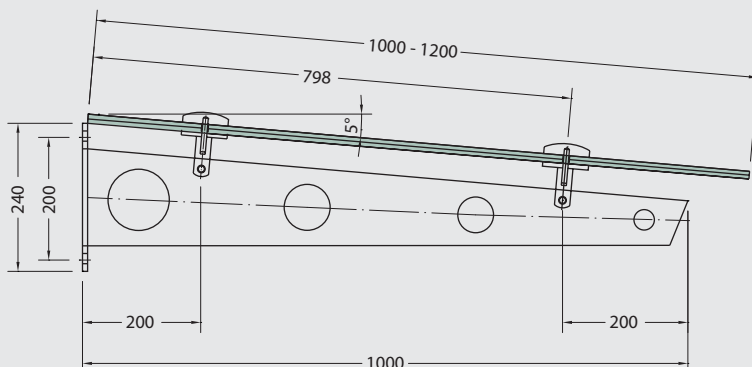

Varenr.	Ø	Glashul	Pris. stk.
17.6045	150 mm	Ø 40 mm	

Varenr.	Ø	Glashul	Pris. stk.
17.6085	70 mm	Ø 40 mm	

Glasudhængskonsol

- Glasbredde op til 1950 mm med to konsoller
- Glastykkelse 13,52 - 21,52
- Rustfrit stål

Hul mål

Max glasmål for 2 konsoller

Konsol

Varenr.	Længde	Glastyk.	Pris. stk.
17.6210	1 m	13,52 - 21,52	