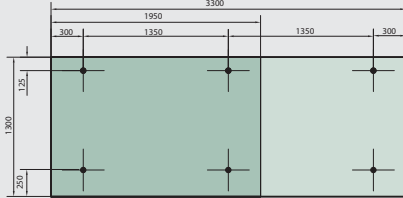

Glasudhæng

- Glasbredde 1300 og 1700 mm
- Glastykkelse 16,76 - 21,52
- Rustfrit stål
- Kan ses hos JNC