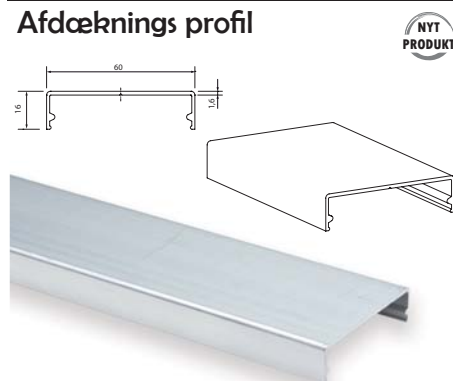

Gummiprofil til afslutning

Varenr.	Glastyk.	Længde	Pris lgd.
75.0280	8 mm	5 m	
75.0290	10 mm	5 m	

Bundprofil

Varenr.	Bredde	Længde	Pris lgd.
75.0270	60 mm	5 m	

Afdækningsprofil

Varenr.	Bredde	Længde	Pris lgd.
75.0260	60 mm	5 m	

Glasudhæng

- Glasbredde 1300 og 1700 mm
- Glastykkelse 16,76 - 21,52
- Rustfrit stål
- Kan ses hos JNC

Topbeslag m. stang

Væg- og glasbeslag

Glasbeslag

til montering på stang

Varenr.	Ø	Pris. stk
17.6025	150 mm	