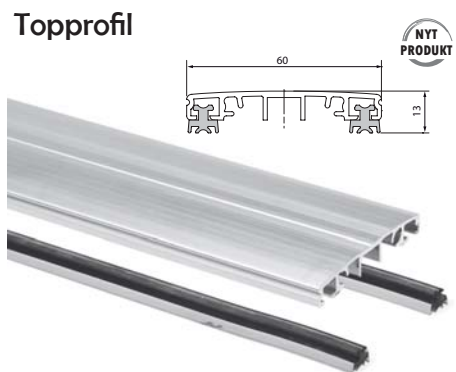

Halvtagsprofiler

Lamineret glas
Glastykkelse = 15 - 21,52 mm
Alle profiler er natureloxerede.

Bundprofil

Varenr.	Bredde	Længde	Pris lgd.
75.0102	50 mm	5 m	
75.0152	80 mm	5 m	

Topprofil

Varenr.	Bredde	Længde	Pris lgd.
75.0112	50 mm	5 m	
75.0162	80 mm	5 m	

Topdækprofil

Varenr.	Bredde	Længde	Pris lgd.
75.0122	50 mm	5 m	
75.0172	80 mm	5 m	

Endekappe

Varenr.	Bredde	Enhed	Pris stk.
75.0132	50 mm	stk	
75.0182	80 mm	stk	

Gummiprofil

Varenr.	Tyk.	Bredde	L.	Pris lgd.
75.0222	5 mm	50 mm	5 m	
75.0242	5 mm	80 mm	5 m	

Topprofil

Varenr.	Bredde	Længde	Pris lgd.
75.0250	50 mm	5 m	

Halvtagsprofiler variabel glastykkelse

Halvtagsprofil til variabel glastykkelse 8 - 21,52 mm
Med isolerende sorte tætningsprofiler
Alle profiler er natureloxerede.

Glasudhæng

- Glasbredde 1300 og 1700 mm
- Glastykkelse 16,76 - 21,52
- Rustfrit stål
- Kan ses hos JNC

Topbeslag m. stang

Væg- og glasbeslag

Glasbeslag

til montering på stang

Varenr.	Ø	Pris. stk
17.6025	150 mm	