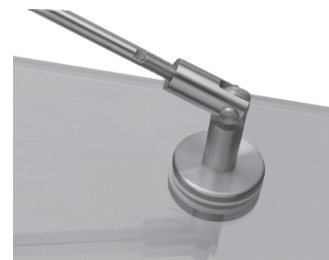

Glasudhæng

- Glasbredde 1300 og 1700 mm
- Glastykkelse 16,76 - 21,52
- Rustfrit stål
- Kan ses hos JNC

Topbeslag m. stang

Væg- og glasbeslag

Glasbeslag

til montering på stang

Varenr.	Ø	Pris. stk
17.6025	150 mm	

Varenr.	Ø	Glashul	Pris. stk.
17.6045	150 mm	Ø 40 mm	

Varenr.	Ø	Glashul	Pris. stk.
17.6085	70 mm	Ø 40 mm	

Glasudhængskonsol

- Glasbredde op til 1950 mm med to konsoller
- Glastykkelse 13,52 - 21,52
- Rustfrit stål