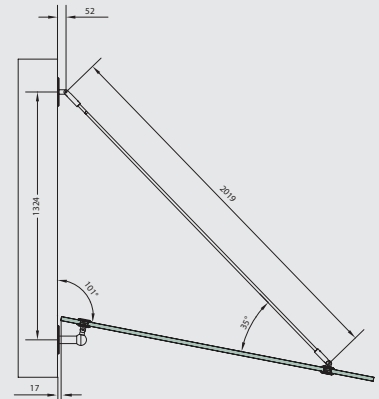

Topdækprofil

Varenr.	Bredde	Længde	Pris lgd.
75.0122	50 mm	5 m	
75.0172	80 mm	5 m	

Endekappe

Varenr.	Bredde	Enhed	Pris stk.
75.0132	50 mm	stk	
75.0182	80 mm	stk	

Gummiprofil

Varenr.	Tyk.	Bredde	L.	Pris lgd.
75.0222	5 mm	50 mm	5 m	
75.0242	5 mm	80 mm	5 m	

Gummiprofil til afslutning

Varenr.	Glastyk.	Længde	Pris lgd.
75.0280	8 mm	5 m	
75.0290	10 mm	5 m	

Bundprofil

Varenr.	Bredde	Længde	Pris lgd.
75.0270	60 mm	5 m	

Afdækningsprofil

Varenr.	Bredde	Længde	Pris lgd.
75.0260	60 mm	5 m	

Glasudhæng

- Glasbredde 1300 og 1700 mm
- Glastykkelse 16,76 - 21,52
- Rustfrit stål
- Kan ses hos JNC

Topbeslag m. stang

Væg- og glasbeslag

Glasbeslag

til montering på stang

Varenr.	Ø	Pris. stk
17.6025	150 mm	

Varenr.	Ø	Glashul	Pris. stk.
17.6045	150 mm	Ø 40 mm	

Varenr.	Ø	Glashul	Pris. stk.
17.6085	70 mm	Ø 40 mm	

Glasudhængskonsol

- Glasbredde op til 1950 mm med to konsoller
- Glastykkelse 13,52 - 21,52
- Rustfrit stål