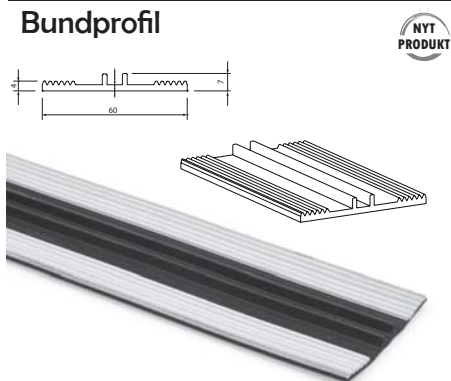

Topdækprofil

Varenr.	Bredde	Længde	Pris lgd.
75.0122	50 mm	5 m	
75.0172	80 mm	5 m	

Endekappe

Varenr.	Bredde	Enhed	Pris stk.
75.0132	50 mm	stk	
75.0182	80 mm	stk	

Gummiprofil

Varenr.	Tyk.	Bredde	L.	Pris lgd.
75.0222	5 mm	50 mm	5 m	
75.0242	5 mm	80 mm	5 m	

Topprofil

Varenr.	Bredde	Længde	Pris lgd.
75.0250	50 mm	5 m	

Halvtagsprofiler variabel glastykkelse

Halvtagsprofil til variabel glastykkelse 8 - 21,52 mm
Med isolerende sorte tætningsprofiler
Alle profiler er natureloxerede.

Gummiprofil til afslutning

Varenr.	Glastyk.	Længde	Pris lgd.
75.0280	8 mm	5 m	
75.0290	10 mm	5 m	

Bundprofil

Varenr.	Bredde	Længde	Pris lgd.
75.0270	60 mm	5 m	

Afdækningsprofil

Varenr.	Bredde	Længde	Pris lgd.
75.0260	60 mm	5 m	