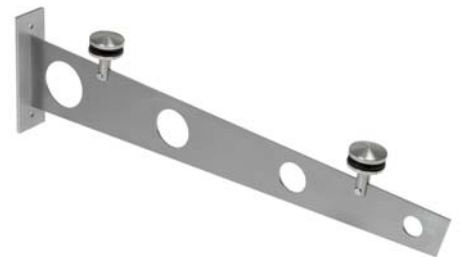

Glasudhæng

- Glasbredde 1300 og 1700 mm
- Glastykkelse 16,76 - 21,52
- Rustfrit stål
- Kan ses hos JNC

Topbeslag m. stang

Væg- og glasbeslag

Glasbeslag

til montering på stang

Varenr.	Ø	Pris. stk
17.6025	150 mm	

Varenr.	Ø	Glashul	Pris. stk.
17.6045	150 mm	Ø 40 mm	

Varenr.	Ø	Glashul	Pris. stk.
17.6085	70 mm	Ø 40 mm	

Glasudhængskonsol

- Glasbredde op til 1950 mm med to konsoller
- Glastykkelse 13,52 - 21,52
- Rustfrit stål

Hul mål

Max glasmål for 2 konsoller

Konsol

Varenr.	Længde	Glastyk.	Pris. stk.
17.6210	1 m	13,52 - 21,52	