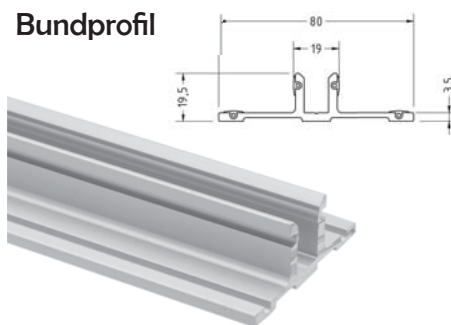

Halvtagsprofiler

Lamineret glas
Glastykkelse = 15 - 21,52 mm
Alle profiler er natureloxerede.

Bundprofil

Varenr.	Bredde	Længde	Pris lgd.
75.0102	50 mm	5 m	
75.0152	80 mm	5 m	

Topprofil

Varenr.	Bredde	Længde	Pris lgd.
75.0112	50 mm	5 m	
75.0162	80 mm	5 m	

Topdækprofil

Varenr.	Bredde	Længde	Pris lgd.
75.0122	50 mm	5 m	
75.0172	80 mm	5 m	

Endekappe

Varenr.	Bredde	Enhed	Pris stk.
75.0132	50 mm	stk	
75.0182	80 mm	stk	

Gummiprofil

Varenr.	Tyk.	Bredde	L.	Pris lgd.
75.0222	5 mm	50 mm	5 m	
75.0242	5 mm	80 mm	5 m	

Topprofil

Varenr.	Bredde	Længde	Pris lgd.
75.0250	50 mm	5 m	

Halvtagsprofiler variabel glastykkelse

Halvtagsprofil til variabel glastykkelse 8 - 21,52 mm
Med isolerende sorte tætningsprofiler
Alle profiler er natureloxerede.

Glasudhæng

- Glasbredde 1300 og 1700 mm
- Glastykkelse 16,76 - 21,52
- Rustfrit stål
- Kan ses hos JNC

Topbeslag m. stang

Væg- og glasbeslag

Glasbeslag

til montering på stang

Varenr.	Ø	Pris. stk
17.6025	150 mm	