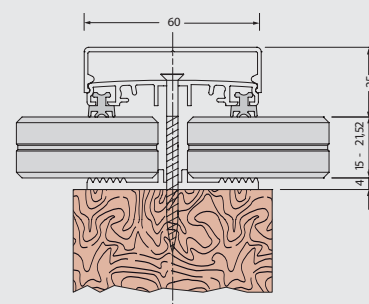

Halvtagsprofiler

Lamineret glas
Glastykkelse = 15 - 21,52 mm
Alle profiler er natureloxerede.

Bundprofil

Varenr.	Bredde	Længde	Pris lgd.
75.0102	50 mm	5 m	
75.0152	80 mm	5 m	

Topprofil

Varenr.	Bredde	Længde	Pris lgd.
75.0112	50 mm	5 m	
75.0162	80 mm	5 m	

Topdækprofil

Varenr.	Bredde	Længde	Pris lgd.
75.0122	50 mm	5 m	
75.0172	80 mm	5 m	

Endekappe

Varenr.	Bredde	Enhed	Pris stk.
75.0132	50 mm	stk	
75.0182	80 mm	stk	

Gummiprofil

Varenr.	Tyk.	Bredde	L.	Pris lgd.
75.0222	5 mm	50 mm	5 m	
75.0242	5 mm	80 mm	5 m	

Topprofil

Varenr.	Bredde	Længde	Pris lgd.
75.0250	50 mm	5 m	

Halvtagsprofiler variabel glastykkelse

Halvtagsprofil til variabel glastykkelse 8 - 21,52 mm
Med isolerende sorte tætningsprofiler
Alle profiler er natureloxerede.