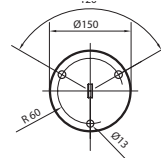

Glasudhæng

- Glasbredde 1300 og 1700 mm
- Glastykkelse 16,76 - 21,52
- Rustfrit stål
- Kan ses hos JNC

Topbeslag m. stang

Væg- og glasbeslag

Glasbeslag

til montering på stang

Varenr.	Ø	Pris. stk
17.6025	150 mm	

Varenr.	Ø	Glashul	Pris. stk.
17.6045	150 mm	Ø 40 mm	

Varenr.	Ø	Glashul	Pris. stk.
17.6085	70 mm	Ø 40 mm	

Glasudhængskonsol

- Glasbredde op til 1950 mm med to konsoller
- Glastykkelse 13,52 - 21,52
- Rustfrit stål