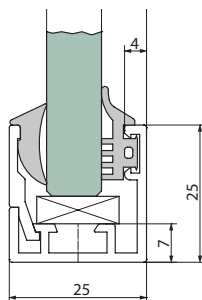

UV bestandigt silikone bånd i 7 forskellige størrelser gør det muligt at bruge glas fra 8 til 12,76 mm

Profilen: Natur eloxeret aluminium.

Silikonebåndet: sort.

Portavant skydedør til glasvægge se side 18

OBS! 6 m profil

Profil inkl. silikone bånd til 8 mm glas

| Varenr. | Længde | Enhed. | Pris lgd. |
|---------|--------|--------|-----------|
| 75.0302 | 6 m | lgd. | 870,00 |

Profil inkl. silikone bånd til 10 mm glas

| Varenr. | Længde | Enhed. | Pris lgd. |
|---------|--------|--------|-----------|
| 75.0312 | 6 m | lgd. | 870,00 |

Profil inkl. silikone bånd til 12 mm glas

| Varenr. | Længde | Enhed. | Pris lgd. |
|---------|--------|--------|-----------|
| 75.0322 | 6 m | lgd. | 870,00 |

| Varenr. | Længde | Enhed. | Pris lgd. |
|---------|--------|--------|-----------|
| 750342 | 6 m | lgd. | 870,00 |

Profil inkl. silikone bånd til 12,76 mm glas

| Varenr. | Længde | Enhed. | Pris lgd. |
|---------|--------|--------|-----------|
| 75.0352 | 6 m | lgd. | 870,00 |