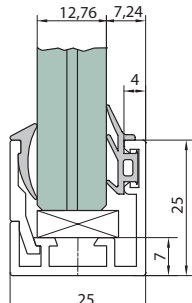

OBS! 6 m profil

Profil inkl. silikone bånd til 8 mm glas

| Varenr. | Længde | Enhed. | Pris lgd. |
|---------|--------|--------|-----------|
| 75.0302 | 6 m | lgd. | 870,00 |

Profil inkl. silikone bånd til 10 mm glas

| Varenr. | Længde | Enhed. | Pris lgd. |
|---------|--------|--------|-----------|
| 75.0312 | 6 m | lgd. | 870,00 |

Profil inkl. silikone bånd til 12 mm glas

| Varenr. | Længde | Enhed. | Pris lgd. |
|---------|--------|--------|-----------|
| 75.0322 | 6 m | lgd. | 870,00 |

Profil inkl. silikone bånd til 8,76 mm glas

| Varenr. | Længde | Enhed. | Pris lgd. |
|---------|--------|--------|-----------|
| 75.0332 | 6 m | lgd. | 870,00 |

Profil inkl. silikone bånd til 10,76 mm glas

| Varenr. | Længde | Enhed. | Pris lgd. |
|---------|--------|--------|-----------|
| 750342 | 6 m | lgd. | 870,00 |

Profil inkl. silikone bånd til 12,76 mm glas

| Varenr. | Længde | Enhed. | Pris lgd. |
|---------|--------|--------|-----------|
| 75.0352 | 6 m | lgd. | 870,00 |