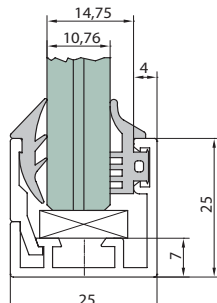

OBS! 6 m profil

Profil inkl. silikone bånd til 8 mm glas

| Varenr. | Længde | Enhed. | Pris lgd. |
|---------|--------|--------|-----------|
| 75.0302 | 6 m | lgd. | 870,00 |

Profil inkl. silikone bånd til 10 mm glas

| Varenr. | Længde | Enhed. | Pris lgd. |
|---------|--------|--------|-----------|
| 75.0312 | 6 m | lgd. | 870,00 |

Profil inkl. silikone bånd til 12 mm glas

| Varenr. | Længde | Enhed. | Pris lgd. |
|---------|--------|--------|-----------|
| 75.0322 | 6 m | lgd. | 870,00 |

Profil inkl. silikone bånd til 8,76 mm glas

| Varenr. | Længde | Enhed. | Pris lgd. |
|---------|--------|--------|-----------|
| 75.0332 | 6 m | lgd. | 870,00 |

Profil inkl. silikone bånd til 10,76 mm glas

| Varenr. | Længde | Enhed. | Pris lgd. |
|---------|--------|--------|-----------|
| 750342 | 6 m | lgd. | 870,00 |

Profil inkl. silikone bånd til 12,76 mm glas

| Varenr. | Længde | Enhed. | Pris lgd. |
|---------|--------|--------|-----------|
| 75.0352 | 6 m | lgd. | 870,00 |