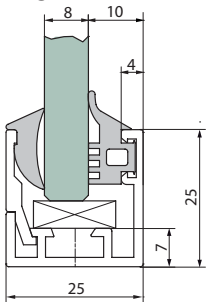

UV bestandigt silikone bånd i 7 forskellige størrelser gør det muligt at bruge glas fra 8 til 12,76 mm

Profilen: Natur eloxeret aluminium.

Silikonebåndet: sort.

Portavant skydedør til glasvægge se side 18

OBS! 6 m profil

Profil inkl. silikone bånd til 8 mm glas

| Varenr. | Længde | Enhed. | Pris lgd. |
|---------|--------|--------|-----------|
| 75.0302 | 6 m | lgd. | 870,00 |

Profil inkl. silikone bånd til 10 mm glas

| Varenr. | Længde | Enhed. | Pris lgd. |
|---------|--------|--------|-----------|
| 75.0312 | 6 m | lgd. | 870,00 |

Profil inkl. silikone bånd til 12 mm glas

| Varenr. | Længde | Enhed. | Pris lgd. |
|---------|--------|--------|-----------|
| 75.0322 | 6 m | lgd. | 870,00 |

| Varenr. | Længde | Enhed. | Pris lgd. |
|---------|--------|--------|-----------|
| 750342 | 6 m | lgd. | 870,00 |

Profil inkl. silikone bånd til 12,76 mm glas

| Varenr. | Længde | Enhed. | Pris lgd. |
|---------|--------|--------|-----------|
| 75.0352 | 6 m | lgd. | 870,00 |