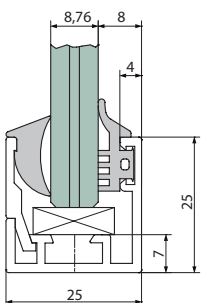

OBS! 6 m profil

Profil inkl. silikone bånd til 8 mm glas

| Varenr. | Længde | Enhed. | Pris lgd. |
|---------|--------|--------|-----------|
| 75.0302 | 6 m | lgd. | 870,00 |

Profil inkl. silikone bånd til 10 mm glas

| Varenr. | Længde | Enhed. | Pris lgd. |
|---------|--------|--------|-----------|
| 75.0312 | 6 m | lgd. | 870,00 |

Profil inkl. silikone bånd til 12 mm glas

| Varenr. | Længde | Enhed. | Pris lgd. |
|---------|--------|--------|-----------|
| 75.0322 | 6 m | lgd. | 870,00 |

Profil inkl. silikone bånd til 8,76 mm glas

| Varenr. | Længde | Enhed. | Pris lgd. |
|---------|--------|--------|-----------|
| 75.0332 | 6 m | lgd. | 870,00 |

Profil inkl. silikone bånd til 10,76 mm glas

| Varenr. | Længde | Enhed. | Pris lgd. |
|---------|--------|--------|-----------|
| 750342 | 6 m | lgd. | 870,00 |

Profil inkl. silikone bånd til 12,76 mm glas

| Varenr. | Længde | Enhed. | Pris lgd. |
|---------|--------|--------|-----------|
| 75.0352 | 6 m | lgd. | 870,00 |