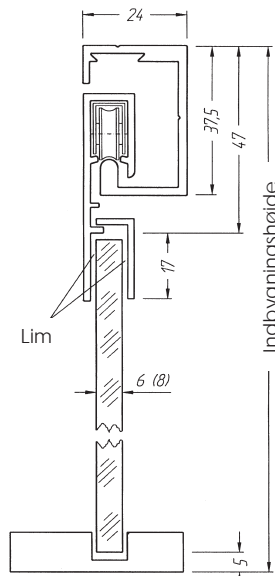

Glasskydedørsbeslag

til små hængende glasskydedøre.

Max 25 kg. pr. glas. pr. 2 hjul
Indbygningshøjde - 52 mm

JNC kan leverer profiler skåret på mål, 5 kr. pr snit + 10 % i spildtillæg.

Løberuller med stål kugleleje, betrukket med nylonkappe

Tip:

Til fastgørelse af glasset kan anbefales ultraviolet lyshærdende klæber beregnet til glas og metal.

Alternativt kan anbefales en 2 komponent klæber.

Kalkulationsark: (udregningsark)

Se www.jnc.dk/download.htm

Skydedør enkel