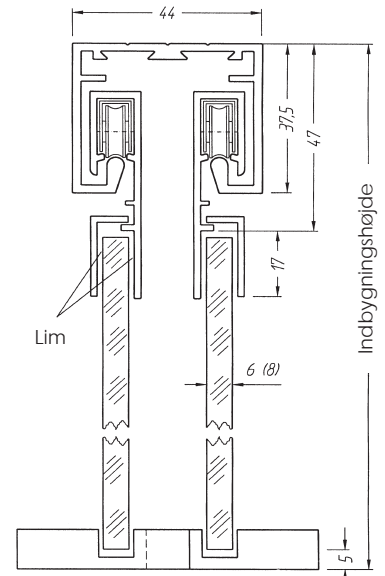

Skydedør dobbelt