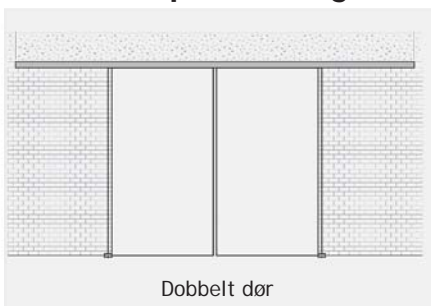

Døren tilpasser sig dine behov: (Oplys hulmål ved tilbud/bestilling)

Dobbelt dør