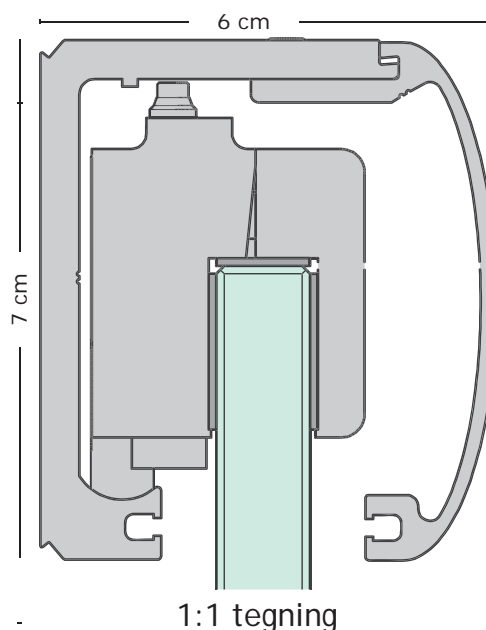

Lukkesystemet kan monteres i begge ender, når døren måler over 107 cm.

Glem alt om:

- ... støj og vibrationsgener, når døren lukkes.
- ... risiko for stødskafer på glas, væg og træværk.
- ... skader eller svigt i endestop.
- ... usikkerhed og ubehag for brugerne.
- ... tvungen nænsom betjening af døren.

AUTOluk

- nyt selvstændigt lukkebeslag, der skaber tryghed

- AUTOluk trækker døren det sidste stykke, og lukker den helt.
- AUTOluk fastholder døren lukket og forhindrer den i at springe op.
- AUTOluk sikrer komfort, fordi døren glider blidt og stille i.
- AUTOluk mindsker udefra kommende støj og træk.
- AUTOluk kan skabe et stille og uforstyrret rum i rummet

Lukkesystemet kan monteres i begge ender, når døren måler over 107 cm.

Glem alt om:

- ... døre, der ikke lukker helt.
- ... døre, der springer tilbage.
- ... energispild i rum med klimastyring.
- ... halvåbne døre, der forstyrrer øjet.

Design

- moderne teknik forenet med godt design

- Elegante ophængsprofiler, kun 7 cm høje.
- Fås i kantet og buet form.
- Profilerne i aluminium er udført i eloxeret alu eller rustfrit look.
- Vælg mellem profiler til enkelt - og dobbeltdøre samt døre med fast glas.
- Portavant fås som loft- og væghængt.

Tilbehør: Greb og håndtag, i aluminium eller rustfrit stål.

1:1 tegning