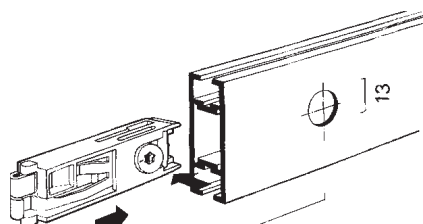

Mål 23 x 23 mm.

Til 4 mm. glas.

JNC kan leverere profiler skåret på mål, 5 kr. pr snit + 10 % i spildtillæg.

Elegance SN 23 henvender sig til de aller mindste inventarløsninger, med en glastykkelse på 4 mm og profilmål på 23 mm. Meget fint og samtidigt solidt system.

Overflade:

Alle profiler er natureloxeret

Kalkulationsark: (udregning ark)
Se www.jnc.dk/download.htm

SARG Profil

1:1 side 97

Varenr.	Længde	Pris pr. M.
52.8380	5 m	

SARG Profil

1:1 side 97

Varenr.	Længde	Pris pr. M.
52.8900	5 m	

Kobling

Varenr.	Enhed	Pris pr. stk.
32.0823	stk.	

Flex 180-360 og Prisma Line ▶

Byggesystem restsalg

Flex 180 °

Varenr.	Længde	Enhed	Pris pr. M.
53.0050	5 m	m	

Flex 360 °