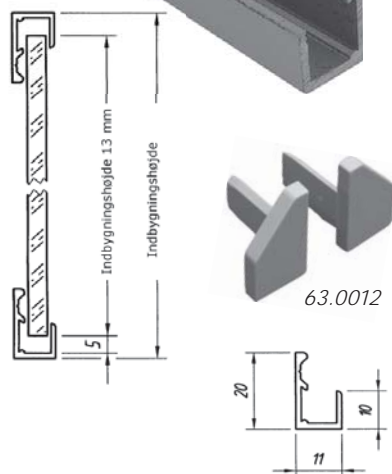

Spejlholderprofil

Varenr.	Glastyk.	Enhed	Pris M.
60.0050	6-8 mm	5 m	

Spejlholderprofil

Varenr.	Glastyk.	Enhed	Pris M.
60.0060	8 mm	2,9 m	

Skjult spejlholderbeslag

Komplet sæt med skruer og dübel

Varenr.	Glastyk.	Max M ²	Pris sæt
60.3900	6 mm.	1,60 m ²	

Spejlholderprofil og endekappe

63.0012

Skæres på mål 5 kr. pr. snit + 10 % spildtillæg.

Varenr.	Glastyk.	Enhed	Pris
63.0010	6 mm	meter	
63.0012	-	sæt	

Spejlholderprofil og endekappe

63.0022

Skæres på mål 5 kr. pr. snit + 10 % spildtillæg.

Varenr.	Glastyk.	Enhed	Pris
63.0020	6 mm	meter	
63.0022	-	sæt	

Skjult spejlholderbeslag

Komplet sæt med skruer, dübel og magneter

Varenr.	Glastyk.	Max M ²	Pris sæt
60.3700	6 mm.	1,60 m ²	

Skjult spejlholderbeslag

Komplet sæt med skruer og dübel

Varenr.	Glastyk.	Max M ²	Pris sæt
60.3800	6 mm.	0,80 m ²	