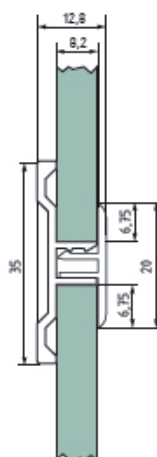

Spejlholderprofil

Varenr.	Glastyk.	Enhed	Pris M.
60.0050	6-8 mm	5 m	

Spejlholderprofil

Varenr.	Glastyk.	Enhed	Pris M.
60.0060	8 mm	2,9 m	

Skjult spejlholderbeslag

Komplet sæt med skruer og dübel

Varenr.	Glastyk.	Max M ²	Pris sæt
60.3900	6 mm.	1,60 m ²	

Spejlholderprofil og endekappe

63.0012

Skæres på mål 5 kr. pr. snit + 10 % spildtillæg.

Varenr.	Glastyk.	Enhed	Pris
63.0010	6 mm	meter	
63.0012	-	sæt	

Spejlholderprofil og endekappe

63.0022

Skæres på mål 5 kr. pr. snit + 10 % spildtillæg.

Varenr.	Glastyk.	Enhed	Pris
63.0020	6 mm	meter	
63.0022	-	sæt	

Skjult spejlholderbeslag

Komplet sæt med skruer, dübel og magneter

Varenr.	Glastyk.	Max M ²	Pris sæt
60.3700	6 mm.	1,60 m ²	

Skjult spejlholderbeslag

Komplet sæt med skruer og dübel

Varenr.	Glastyk.	Max M ²	Pris sæt
60.3800	6 mm.	0,80 m ²	