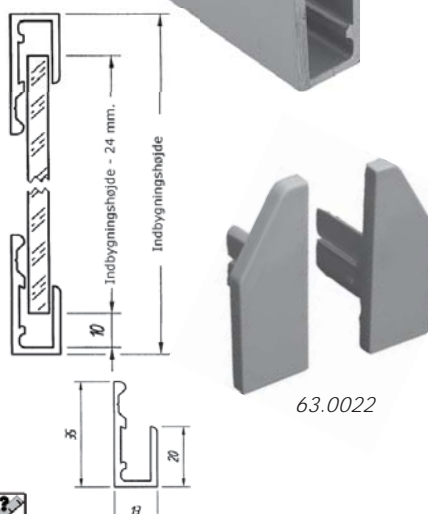

Spejlholderprofil

Varenr.	Glastyk.	Enhed	Pris M.
60.0050	6-8 mm	5 m	

Spejlholderprofil

Varenr.	Glastyk.	Enhed	Pris M.
60.0060	8 mm	2,9 m	

Skjult spejlholderbeslag

Komplet sæt med skruer og dübel

Varenr.	Glastyk.	Max M ²	Pris sæt
60.3900	6 mm.	1,60 m ²	

Spejlholderprofil og endekappe

63.0012

Skæres på mål 5 kr. pr. snit + 10 % spildtillæg.

Varenr.	Glastyk.	Enhed	Pris
63.0010	6 mm	meter	
63.0012	-	sæt	

Spejlholderprofil og endekappe

63.0022

Skæres på mål 5 kr. pr. snit + 10 % spildtillæg.

Varenr.	Glastyk.	Enhed	Pris
63.0020	6 mm	meter	
63.0022	-	sæt	

Skjult spejlholderbeslag

Komplet sæt med skruer, dübel og magneter

Varenr.	Glastyk.	Max M ²	Pris sæt
60.3700	6 mm.	1,60 m ²	

Skjult spejlholderbeslag

Komplet sæt med skruer og dübel

Varenr.	Glastyk.	Max M ²	Pris sæt
60.3800	6 mm.	0,80 m ²	