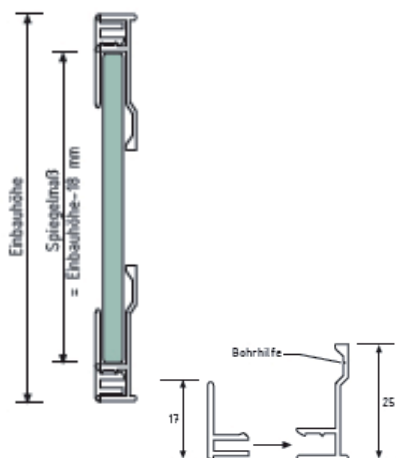

Spejlholderprofil

Varenr.	Glastyk.	Enhed	Pris M.
60.0050	6-8 mm	5 m	

Spejlholderprofil

Varenr.	Glastyk.	Enhed	Pris M.
60.0060	8 mm	2,9 m	

Skjult spejlholderbeslag

Komplet sæt med skruer og dübel

Varenr.	Glastyk.	Max M ²	Pris sæt
60.3900	6 mm.	1,60 m ²	

Spejlholderprofil og endekappe

63.0012

Skæres på mål 5 kr. pr. snit + 10 % spildtillæg.

Varenr.	Glastyk.	Enhed	Pris
63.0010	6 mm	meter	
63.0012	-	sæt	

Spejlholderprofil og endekappe

63.0022

Skæres på mål 5 kr. pr. snit + 10 % spildtillæg.

Varenr.	Glastyk.	Enhed	Pris
63.0020	6 mm	meter	
63.0022	-	sæt	

Skjult spejlholderbeslag

Komplet sæt med skruer, dübel og magneter

Varenr.	Glastyk.	Max M ²	Pris sæt
60.3700	6 mm.	1,60 m ²	

Skjult spejlholderbeslag

Komplet sæt med skruer og dübel

Varenr.	Glastyk.	Max M ²	Pris sæt
60.3800	6 mm.	0,80 m ²	