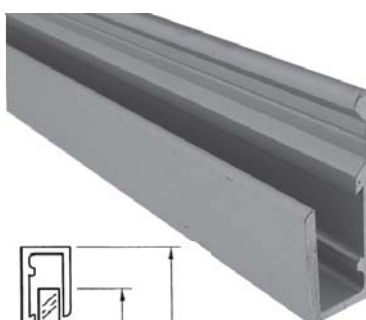

Spejlholderprofil

Varenr.	Glastyk.	Enhed	Pris M.
60.0050	6-8 mm	5 m	

Spejlholderprofil

Varenr.	Glastyk.	Enhed	Pris M.
60.0060	8 mm	2,9 m	

Skjult spejlholderbeslag

Komplet sæt med skruer og dübel

Varenr.	Glastyk.	Max M ²	Pris sæt
60.3900	6 mm.	1,60 m ²	

Spejlholderprofil og endekappe

63.0012

Skæres på mål 5 kr. pr. snit + 10 % spildtillæg.

Varenr.	Glastyk.	Enhed	Pris
63.0010	6 mm	meter	
63.0012	-	sæt	

Spejlholderprofil og endekappe

63.0022

Skæres på mål 5 kr. pr. snit + 10 % spildtillæg.

Varenr.	Glastyk.	Enhed	Pris
63.0020	6 mm	meter	
63.0022	-	sæt	

Skjult spejlholderbeslag

Komplet sæt med skruer, dübel og magneter

Varenr.	Glastyk.	Max M ²	Pris sæt
60.3700	6 mm.	1,60 m ²	

Skjult spejlholderbeslag