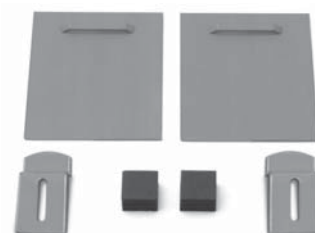

Varenr.	Glastyk.	Enhed	Pris
63.0020	6 mm	meter	
63.0022	-	sæt	

Skjult spejlholderbeslag

Komplet sæt med skruer, dübel og magneter

Varenr.	Glastyk.	Max M ²	Pris sæt
60.3700	6 mm.	1,60 m ²	

Skjult spejlholderbeslag

Komplet sæt med skruer og dübel

Varenr.	Glastyk.	Max M ²	Pris sæt
60.3800	6 mm.	0,80 m ²	