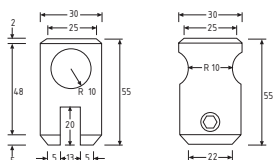

Glasholder

Varenr.	Vinkel	Glastyk.	Farve	Enhed	Pris stk.
45.3873	90 °	6,8 mm	Krom	stk.	
45.3883	90 °	10-12 mm	Krom	stk.