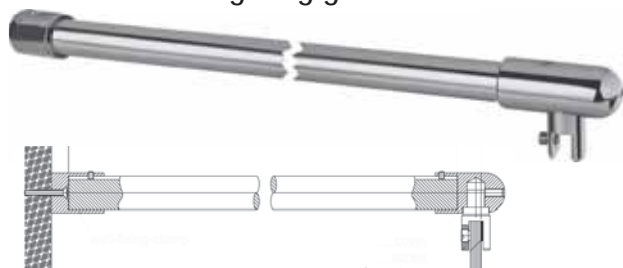

# Stabilisationsstænger

◀ Krom

## Stabilisationsstang væg/glas

Varenr.	Længde	Ø	Farve	Enhed	Pris stk.
45.5063M	1000 mm	25 Ø	Matkrom	stk.	
45.5063K	1000 mm	25 Ø	Krom	stk.	

## Stabilisationsstang glas/glas

Varenr.	Længde	Ø	Farve	Enhed	Pris stk.
45.5073M	1000 mm	25 Ø	Matkrom	stk.	
45.5073K	1000 mm	25 Ø	Krom	stk.	