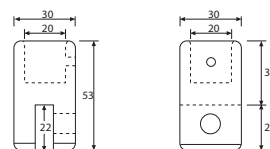

Glasholder

Varenr.	Vinkel	Glastyk.	Farve	Enhed	Pris stk.
45.3853	180 °	6,8 mm	Krom	stk.	
45.3863	180 °	10-12 mm	Krom	stk.