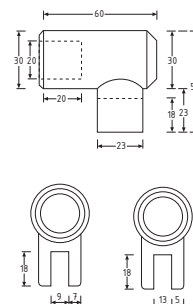

Glasholder

Varenr.	Vinkel	Glastyk.	Farve	Enhed	Pris stk.
45.3893	90 °	6,8 mm	Krom	stk.	
45.3903	90 °	10-12 mm	Krom	stk.