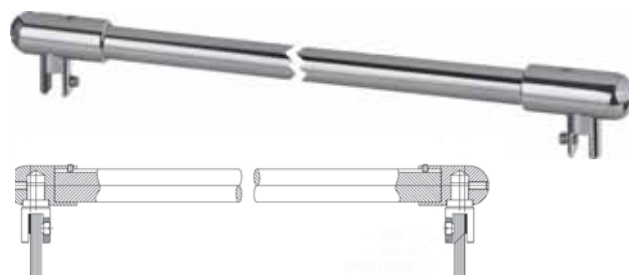

# Stabilisationsstænger

◀ Krom

## Stabilisationsstang væg/glas

Varenr.	Længde	Ø	Farve	Enhed	Pris stk.
45.5063M	1000 mm	25 Ø	Matkrom	stk.	
45.5063K	1000 mm	25 Ø	Krom	stk.	

## Stabilisationsstang glas/glas

Varenr.	Længde	Ø	Farve	Enhed	Pris stk.
45.5073M	1000 mm	25 Ø	Matkrom	stk.	
45.5073K	1000 mm	25 Ø	Krom	stk.	