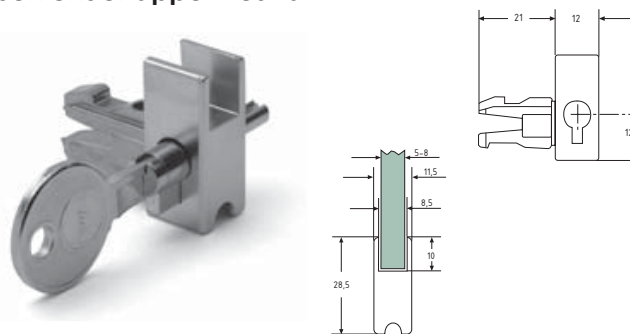

Åben endekappe med lås