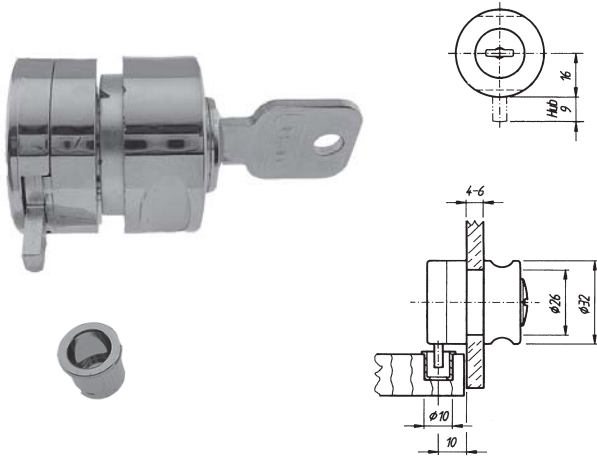

Lås til udenpåliggende glaslåger