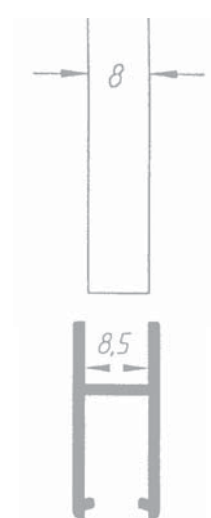

Plastindlæg

til 60.5040 - 8 mm glas

8 mm glas, ingen plastindlæg.