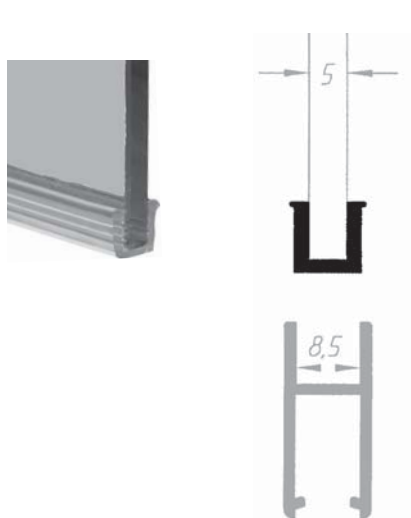

Plastindlæg

til 60.5040 - 5 mm glas

Varenr.	L	Enhed	Pris pr. rl.
60.6320	5 m	RL.