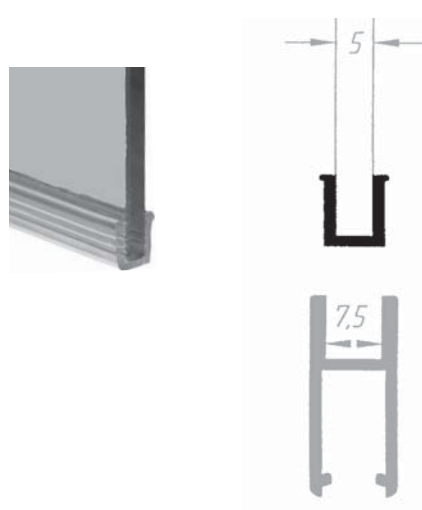

Plastindlæg

til 60.5030 - 5 mm glas

Varenr.	L	Enhed	Pris pr. rl.
60.6310	5 m	RL.