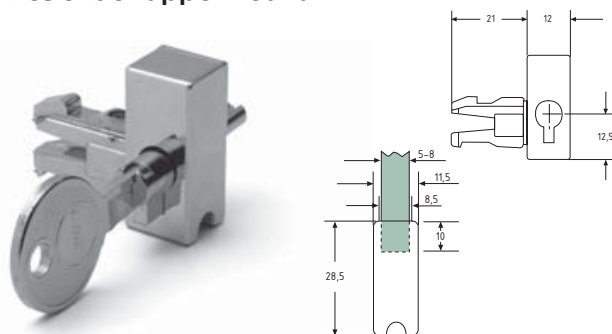

## Plastindlæg

til 60.5040 - 8 mm glas

8 mm glas, ingen plastindlæg.

**Støvtætningsliste** med dobbeltklæbende tape

Varenr.	Mål	længde	Enhed	Pris pr. stk.
80.0326	13 x 10 mm	3 m	stk.	

**Lukket endekappe med lås**

Varenr.	Glastykkelse	Enhed	Pris pr. sæt
80.1106	5 - 8 mm	sæt	

**Fingregreb**

Varenr.	Mål	Hulboring	Enhed	Pris stk.
80.2153	Ø 25	Ø 21	stk.	

**Gummi anslagsdup**

Varenr.	Mål	Enhed	Pris pr. stk.
80.2507	12 x 18 mm.	stk.	