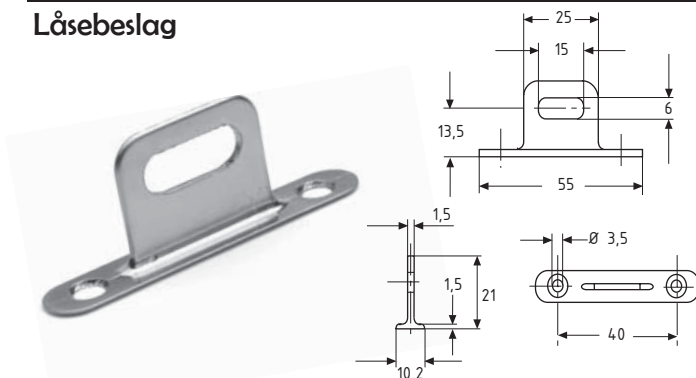

Låsebeslag