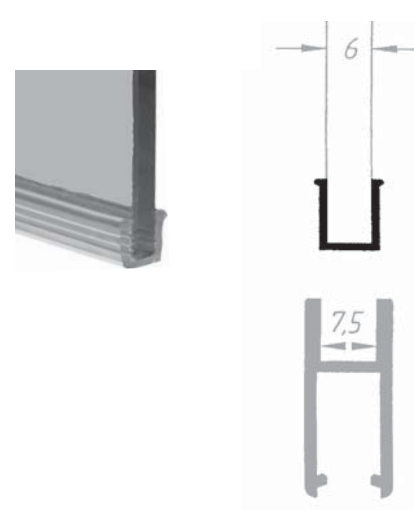

Plastindlæg

til 60.5030 - 6 mm glas

Varenr.	L	Enhed	Pris pr. rl.
60.6300	5 m	RL.