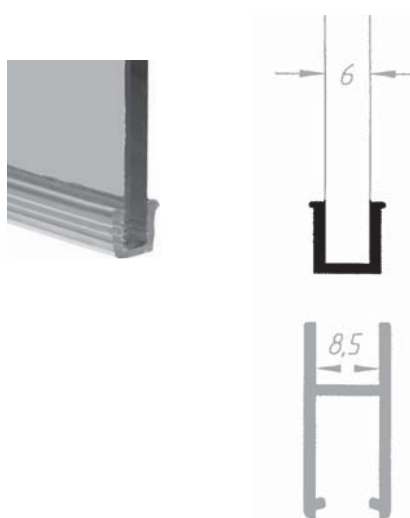

Plastindlæg

til 60.5040 - 6 mm glas

Varenr.	L	Enhed	Pris pr. rl.
60.6310	5 m	RL.