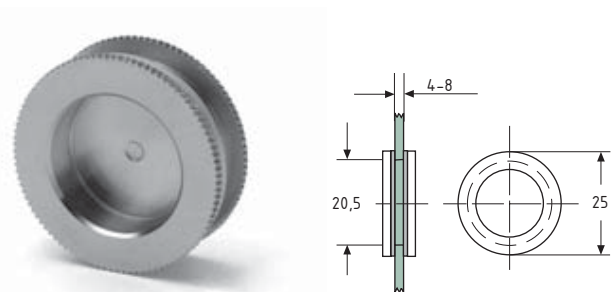

## Plastindlæg

til 60.5040 - 8 mm glas

8 mm glas, ingen plastindlæg.

**Støvtætningsliste** med dobbeltklæbende tape

Varenr.	Mål	længde	Enhed	Pris pr. stk.
80.0326	13 x 10 mm	3 m	stk.	

**Lukket endekappe med lås**

Varenr.	Glastykkelse	Enhed	Pris pr. sæt
80.1106	5 - 8 mm	sæt	

**Fingregreb**

Varenr.	Mål	Hulboring	Enhed	Pris stk.
80.2153	Ø 25	Ø 21	stk.	

**Gummi anslagsdup**

Varenr.	Mål	Enhed	Pris pr. stk.
80.2507	12 x 18 mm.	stk.	