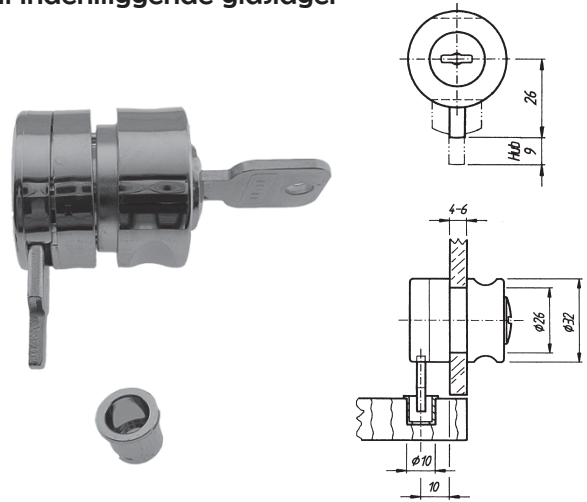

Lås til indenliggende glaslåger