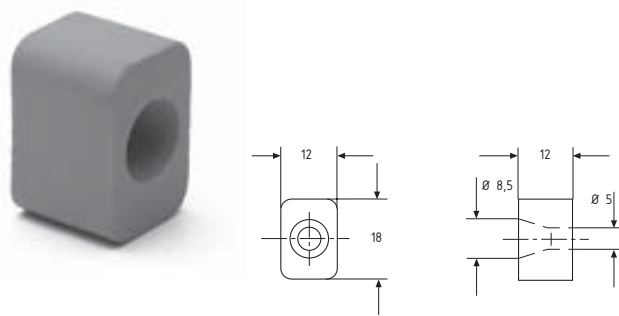

## Plastindlæg

til 60.5040 - 8 mm glas

8 mm glas, ingen plastindlæg.

**Støvtætningsliste** med dobbeltklæbende tape

Varenr.	Mål	længde	Enhed	Pris pr. stk.
80.0326	13 x 10 mm	3 m	stk.	

**Lukket endekappe med lås**

Varenr.	Glastykkelse	Enhed	Pris pr. sæt
80.1106	5 - 8 mm	sæt	

**Fingregreb**

Varenr.	Mål	Hulboring	Enhed	Pris stk.
80.2153	Ø 25	Ø 21	stk.	

**Gummi anslagsdup**

Varenr.	Mål	Enhed	Pris pr. stk.
80.2507	12 x 18 mm.	stk.	