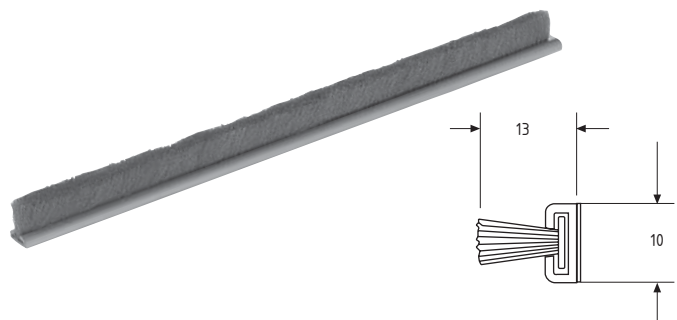

Støvtætningsliste med dobbeltklæbende tape