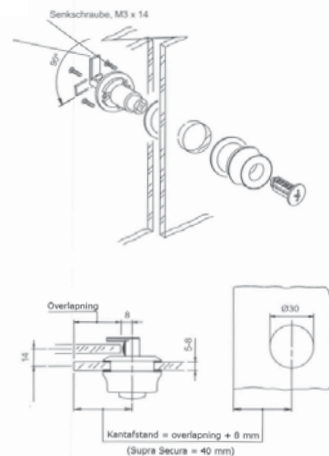

Gribelås til glaskydedør