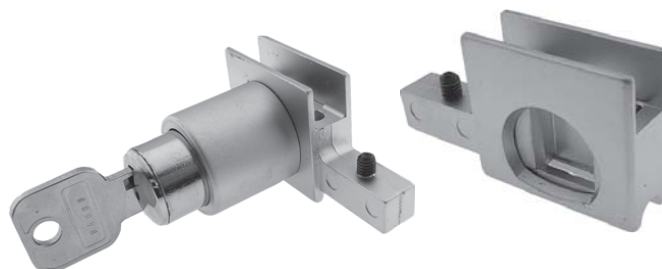

Lås til glasskydedør