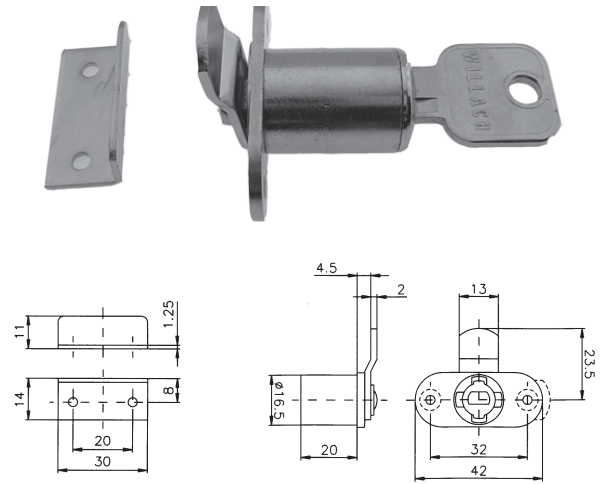

Lås til skuffer