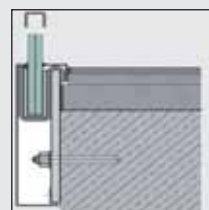

Afskærmning

NYT
PRODUKT

Vindskjold til eks. fransk altan eller rækværk

Flot og enkel glasafsikærmning, glasset næsten svæver på muren.

3 monteringsmuligheder.

Ideel som vindskjold på enten terrassen, altanen eller foran de franske døre.

Ring til JNC og få en snak med os om din løsning. Eller se brochure på www.jnc.dk/download.htm

Profilen skal skaffes hjem.

Montering:

Side montering