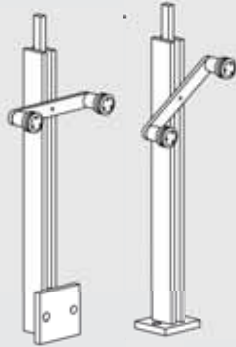

8 -12,76 mm glas ▶

Trappegelænder

Trappegelænder

NYT
PRODUKT

Nyhed fra SWS

Flot trappegelænder i rustfrit stål.

Systemet fås i flere varianter. Ens for alle er montering af glasset, glasset monteres på stolpens to sæt arme, der trinløst justeres, så det følger trappens hældning.

Håndlisten er i rustfrit stål og monteres på stolpen.

Stolpefoden fås både til side og topmontering.

Ring til os for yderligere oplysninger eller se brochure på www.jnc.dk/download.htm

8 -12,76 mm glas ▶

Afskærmning

NYT
PRODUKT

Vindskjold til eks. fransk altan eller rækværk

Flot og enkel glasafsikærmning, glasset næsten svæver på muren.

3 monteringsmuligheder.

Ideel som vindskjold på enten terrassen, altanen eller foran de franske døre.