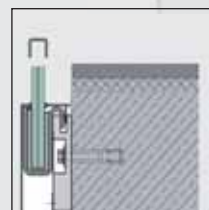

Side montering