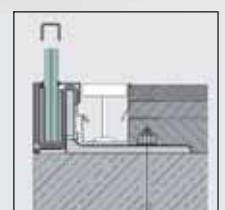

8 -12,76 mm glas ▶

Trappegelænder

Trappegelænder

NYT
PRODUKT

Nyhed fra SWS

Flot trappegelænder i rustfrit stål.

Systemet fås i flere varianter. Ens for alle er montering af glasset, glasset monteres på stolpens to sæt arme, der trinløst justeres, så det følger trappens hældning.

Håndlisten er i rustfrit stål og monteres på stolpen.

Stolpefoden fås både til side og topmontering.

Ring til os for yderligere oplysninger eller se brochure på www.jnc.dk/download.htm

8 -12,76 mm glas ▶

Ring til JNC og få en snak med os om din løsning. Eller se brochure på www.jnc.dk/download.htm

Profilen skal skaffes hjem.

Montering:

Side montering

Side montering

Top montering