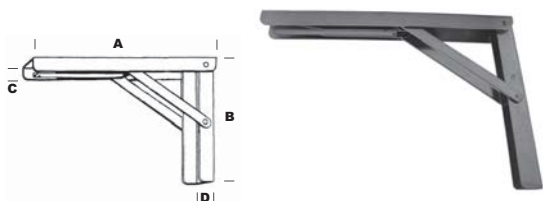

Rustfri vægskinne

Varenr.	Længde	Mål cm.	Farve	Enhed	Pris stk.
75.0008*	80 cm	3 x 1,7	Rustfri	stk.	
75.0014*	140 cm	3 x 1,7	Rustfri	stk.	

Klapkonsol

i 300 mm eller 400 mm dybde.

Farver: galvaniseret og hvidlakeret.

3 stillinger 70, 80 og 90°.

Belastning 300 mm = 200 kg,

Belastning 400 mm = 400 kg.

Klapkonsol

Varenr.	A	B.	C	D	Farve	Enhed	Pris stk.
KLAP3N*	300	200	30	19	Galv.	stk.	
KLAP3H*	300	200	30	19	Hvid	stk.	

Vægskinne + konsol

Vægskinner og konsoller er fremstillet i 2 mm rustfrit stål. Konsollerne kan indsættes og fastgøres på et hvilket som helst sted på vægskinnen uafhængigt af andre monterede konsoller.

Rustfri konsol

Varenr.	Længde	Bredde.	Farve	Enhed	Pris stk.
75.2027*	27 cm.	2 cm	Rustfri	stk.	
75.2037*	37 cm.	2 cm	Rustfri	stk.	
75.2047*	47 cm.	2 cm	Rustfri	stk.	

Ruminddelingsribber

Særdeles velegnet til inddeling af skuffer.

Klar plast der er monteret med dobbeltklæbende tape for hurtig montage.

Mulighed for inddeling for hver 10 mm.

58 mm

35 mm

Varenr.	Mål	Enhed	Pris stk.
220101*	2 x 500 x 58 mm	stk.	
220102*	2 x 500 x 35 mm	stk.	