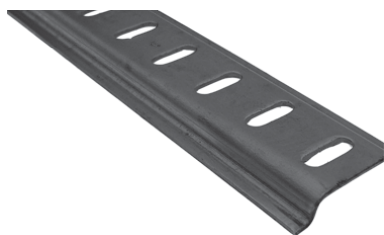

* Hele sortimentet udgår, sælges så længe lager haves **Vægskinneresystem**

Hulskinne

Varenr.	Hul afstand	L	B	Farve	Pris Lgd.
22.0016*	12,5 mm	2 m	2,5 cm	Rustfri	

Hyldebærer

Varenr.	Farve	Bredde	Pris pr. stk.
301010*	Rustfri	16 mm	

Rustfri vægskinne

Varenr.	Længde	Mål cm.	Farve	Enhed	Pris stk.
75.0008*	80 cm	3 x 1,7	Rustfri	stk.	
75.0014*	140 cm	3 x 1,7	Rustfri	stk.	

Klapkonsol

i 300 mm eller 400 mm dybde.

Farver: galvaniseret og hvidlakeret.

Vægskinner og konsoller er fremstillet i 2 mm rustfrit stål. Konsollerne kan indsættes og fastgøres på et hvilket som helst sted på vægskinnen uafhængigt af andre monterede konsoller.

Rustfri konsol

Varenr.	Længde	Bredde.	Farve	Enhed	Pris stk.
75.2027*	27 cm.	2 cm	Rustfri	stk.	
75.2037*	37 cm.	2 cm	Rustfri	stk.	
75.2047*	47 cm.	2 cm	Rustfri	stk.	

Ruminddelingsribber

Særdeles velegnet til inddeling af skuffer.

Klar plast der er monteret med dobbeltklæbende tape for hurtig montage.

Mulighed for inddeling for hver 10 mm.

58 mm

35 mm

Varenr.	Mål	Enhed	Pris stk.
220101*	2 x 500 x 58 mm	stk.	
220102*	2 x 500 x 35 mm	stk.	